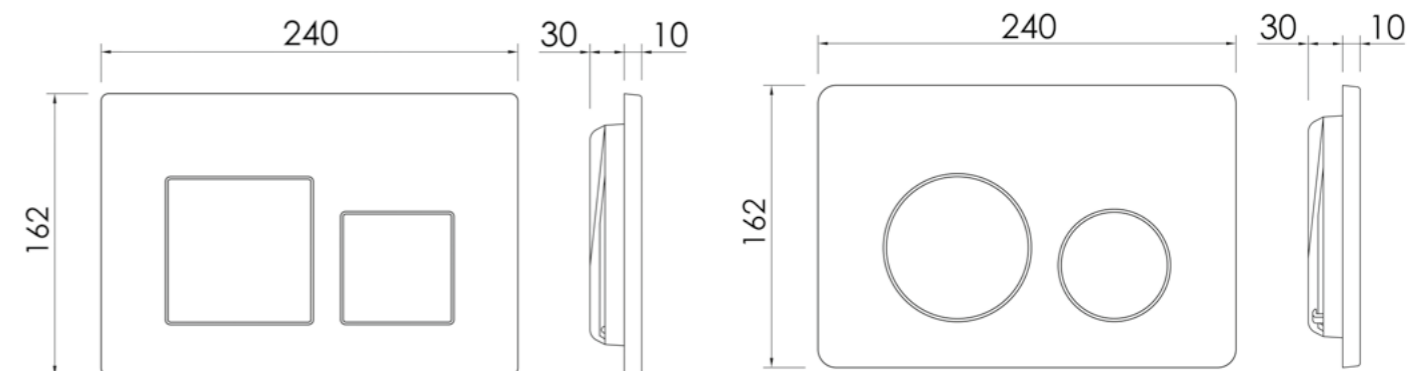

Панели смыва