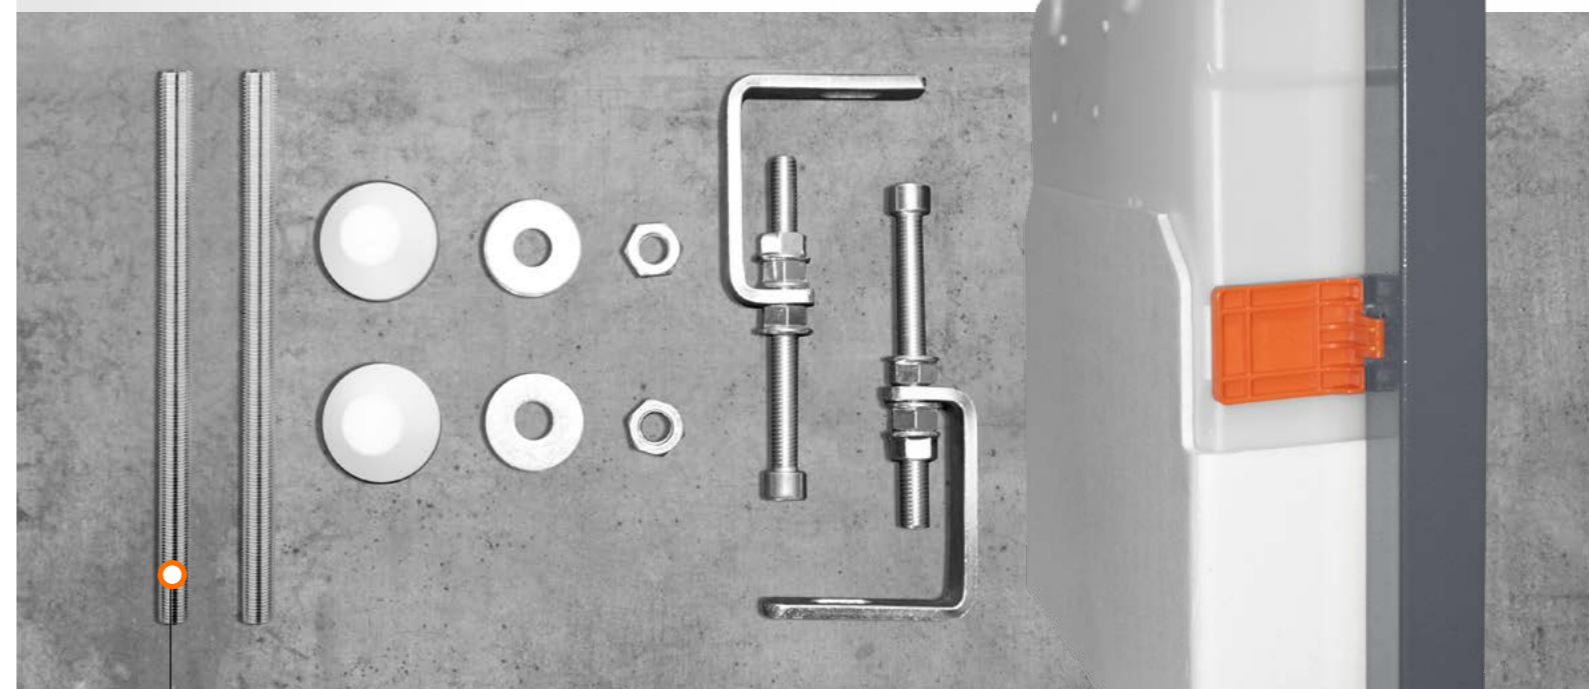

Металлический крепеж к стене

С возможностью настройки по глубине. Удобный фиксирующий элемент с поворотом на 360 градусов для быстрого монтажа

Крепление к полу

Усиленные металлические ножки с регулировкой по высоте до 200 мм