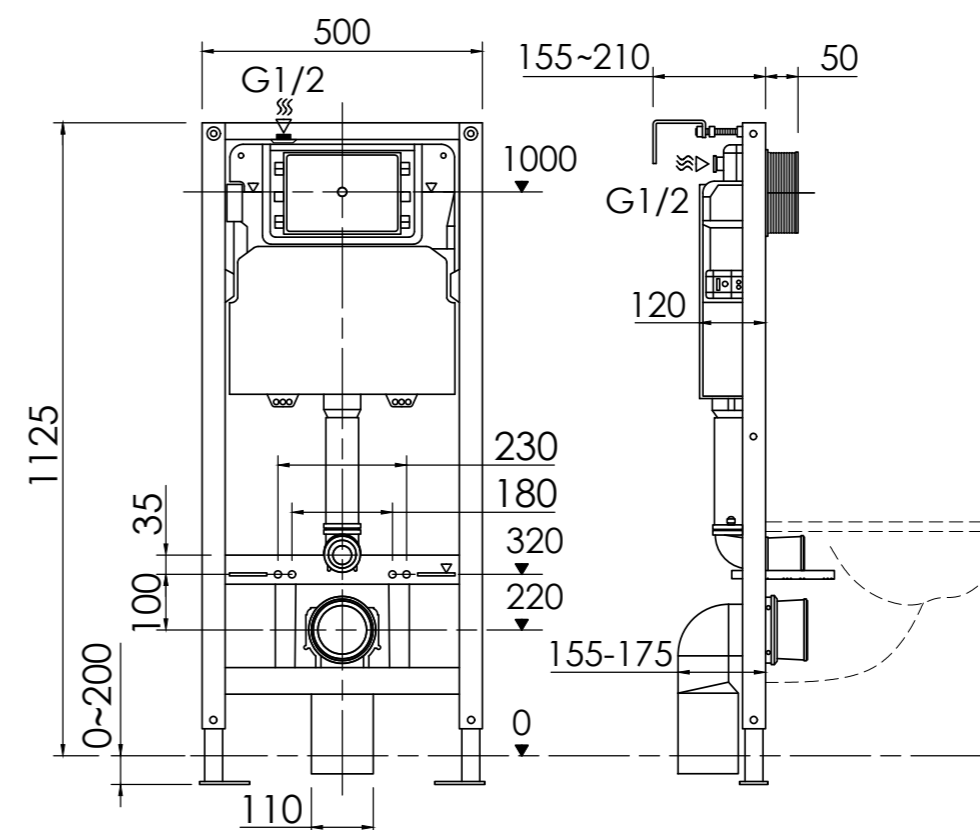

Система инсталляции