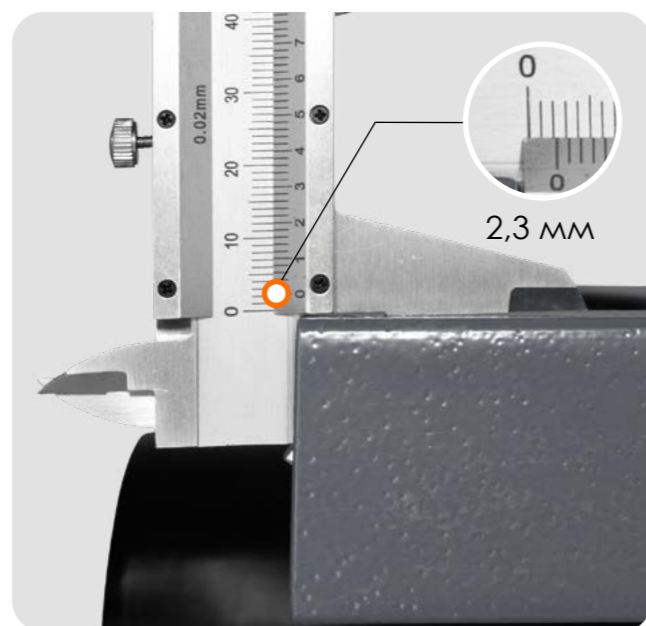

ceramicanova

СИСТЕМА ИНСТАЛЛЯЦИИ ДЛЯ ПОДВЕСНОГО УНИТАЗА

Комбинация прочности конструкции,
безопасности материалов, и дизайна
вне времени

КОЛЛЕКЦИЯ BALANCE

ХАРАКТЕРИСТИКИ ИНСТАЛЛЯЦИОННОЙ РАМЫ

BALANCE

2.3 мм толщина стали

Выдерживает нагрузку до 400 кг

40x40 мм ширина профиля

Обеспечивает высокую устойчивость к нагрузкам

Система инсталляции
BALANCE, CN121001

155 мм глубина рамы

Оптимальная глубина установки

2 пары отверстий

С межосевым расстоянием 18 или 23 см

Металлический крепеж к стене

С возможностью настройки по глубине. Удобный фиксирующий элемент с поворотом на 360 градусов для быстрого монтажа

Крепление к полу

Усиленные металлические ножки с регулировкой по высоте до 200 мм