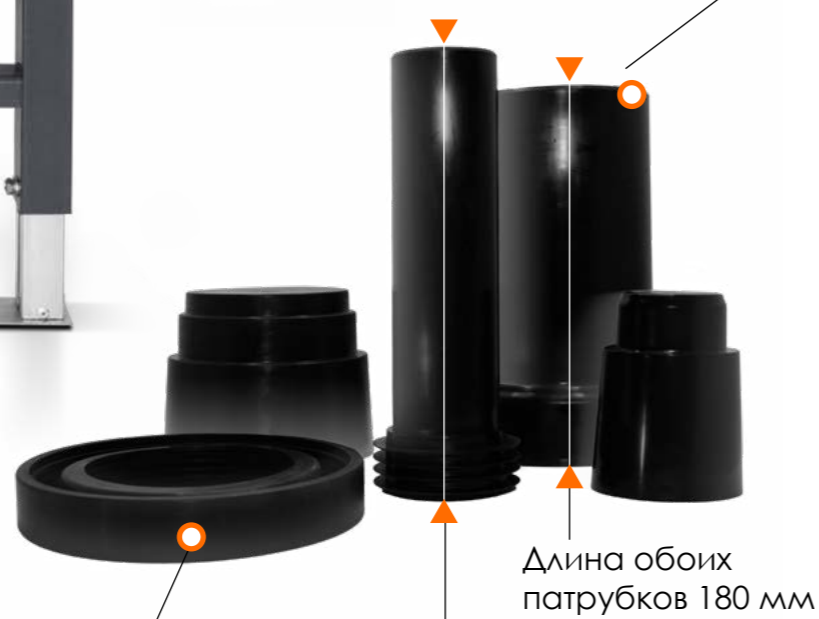

Возможность настройки объема смыва на 2/4,5 литра

Ограничитель потока воды

Силиконовая манжета уплотнения

Долгий срок службы

Комплект соединительных патрубков

С помощью данных патрубков происходит соединение чаши унитаза с системой инсталляции

Диаметр заливной трубы 45 мм

Диаметр сливной трубы 90/110 мм

Двухступенчатый фановый патрубок 90/110 (с переходником в комплекте)

Резиновая манжета для уплотнения между смывным патрубком и унитазом

Длина обоих патрубков 180 мм

Металлический крепеж к стене

С возможностью настройки по глубине. Удобный фиксирующий элемент с поворотом на 360 градусов для быстрого монтажа

Крепление к полу

Усиленные металлические ножки с регулировкой по высоте до 200 мм