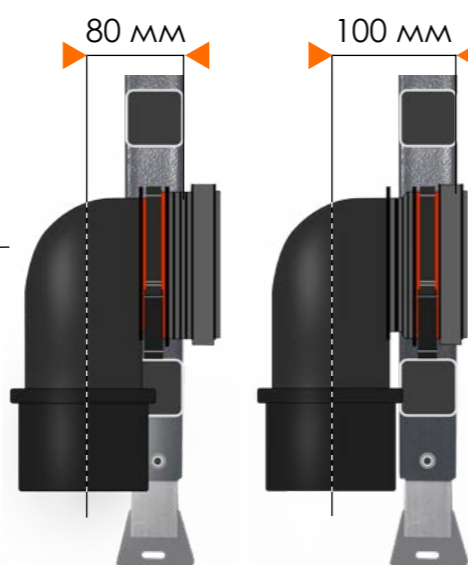

Возможность настройки объема смыва на 2/4,5 литра

Ограничитель потока воды

Силиконовая манжета уплотнения

Долгий срок службы

Комплект соединительных патрубков

С помощью данных патрубков происходит соединение чаши унитаза с системой инсталляции

Диаметр заливной трубы 45 мм

Диаметр сливной трубы 90/110 мм

Двухступенчатый фановый патрубок 90/110 (с переходником в комплекте)

Резиновая манжета для уплотнения между смывным патрубком и унитазом

Длина обоих патрубков 180 мм

Металлический крепеж к стене

С возможностью настройки по глубине. Удобный фиксирующий элемент с поворотом на 360 градусов для быстрого монтажа

Крепление к полу

Усиленные металлические ножки с регулировкой по высоте до 200 мм