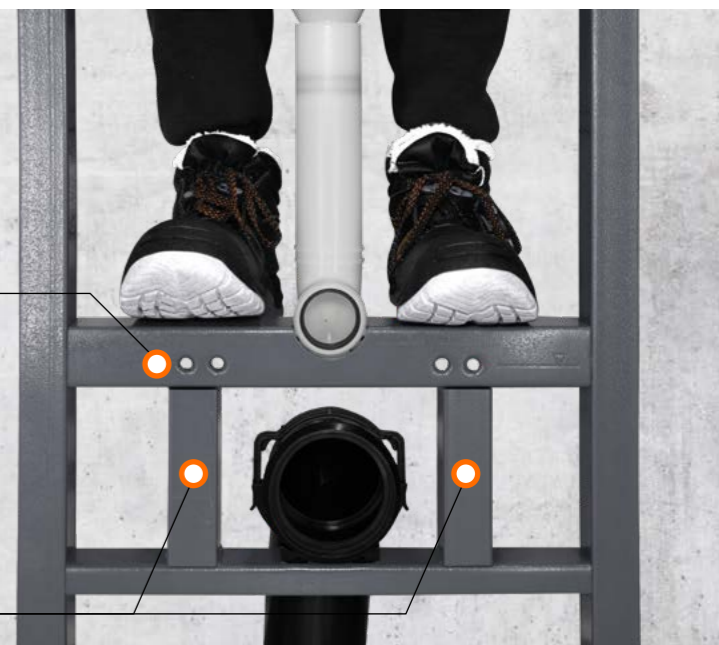

Выдерживает нагрузку до 400 кг

40x40 мм ширина профиля

Обеспечивает высокую устойчивость к нагрузкам

Система инсталляции
BALANCE, CN121001

155 мм глубина рамы

Оптимальная глубина установки

2 пары отверстий

С межосевым расстоянием 18 или 23 см

Вертикальные ребра жесткости

Дополнительная опора в месте давления керамики на стену

2-ступенчатый фановый патрубок

Возможность дополнительной регулировки позволяет максимально экономить пространство

Порошковое 2-х слойное покрытие

Надежно защищает от коррозии

Инсталляция совместима с любыми моделями подвесных унитазов

КОНСТРУКЦИЯ БАЧКА

Ударопрочной бачок из полиэтилена

Ударопрочной бачок из полиэтилена. Стойкость к разрушению. Экологичный, безопасный материал. Температурный режим -50 до +80

Металлический крепеж к стене

С возможностью настройки по глубине. Удобный фиксирующий элемент с поворотом на 360 градусов для быстрого монтажа

Крепление к полу

Усиленные металлические ножки с регулировкой по высоте до 200 мм