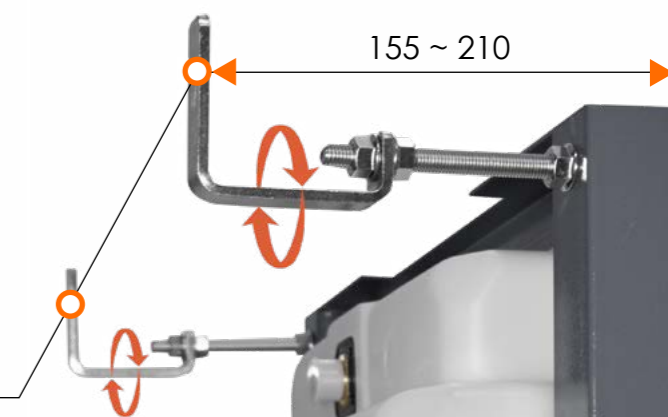

Возможность настройки объема смыва на 2/4,5 литра

Ограничитель потока воды

Силиконовая манжета уплотнения

Долгий срок службы

Комплект соединительных патрубков

С помощью данных патрубков происходит соединение чаши унитаза с системой инсталляции

Диаметр заливной трубы 45 мм

Диаметр сливной трубы 90/110 мм

Двухступенчатый фановый патрубок 90/110 (с переходником в комплекте)

Резиновая манжета для уплотнения между смывным патрубком и унитазом

Длина обоих патрубков 180 мм

Металлический крепеж к стене

С возможностью настройки по глубине. Удобный фиксирующий элемент с поворотом на 360 градусов для быстрого монтажа

Крепление к полу

Усиленные металлические ножки с регулировкой по высоте до 200 мм