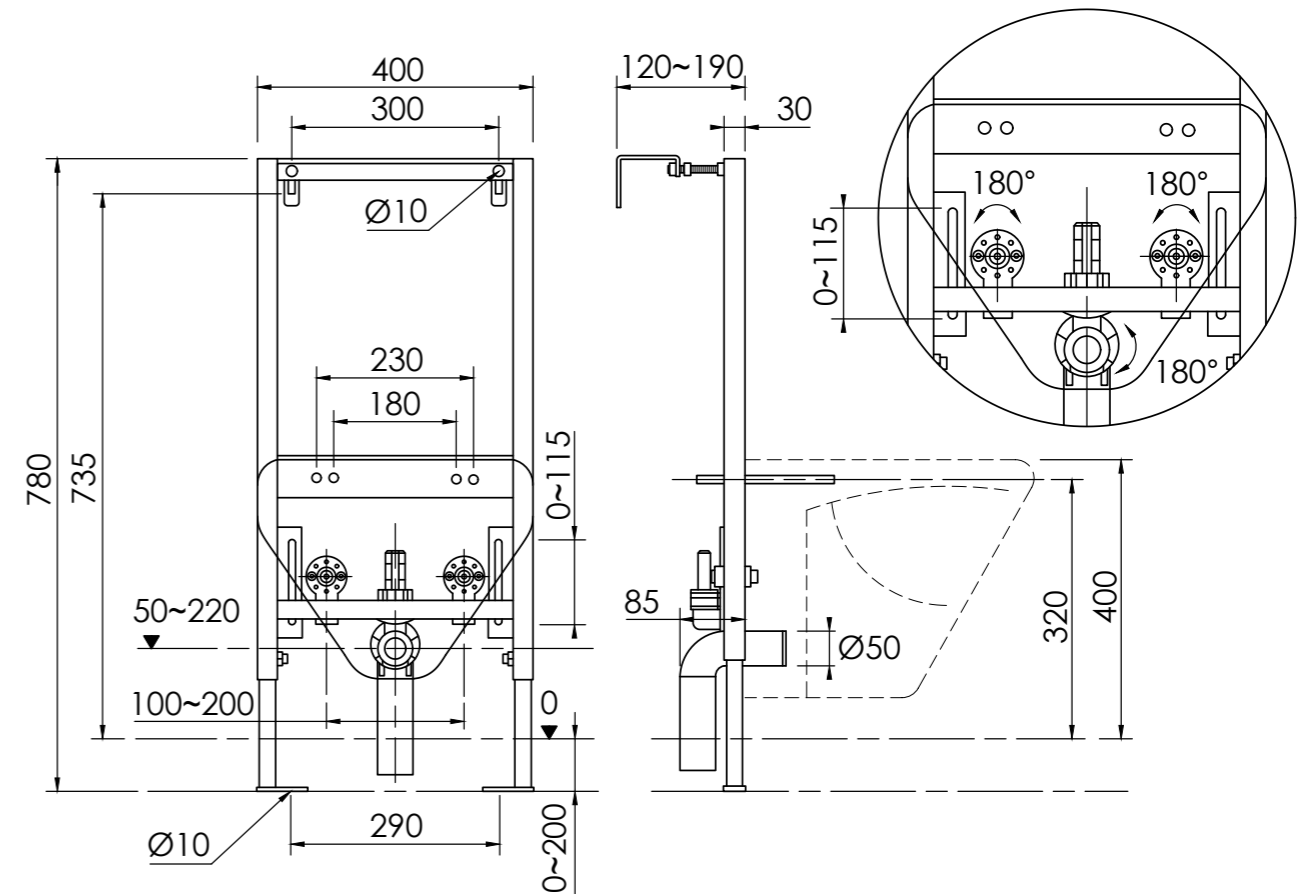

Инсталляция для подвесных биде CN122001

Совместима со всеми подвесными биде