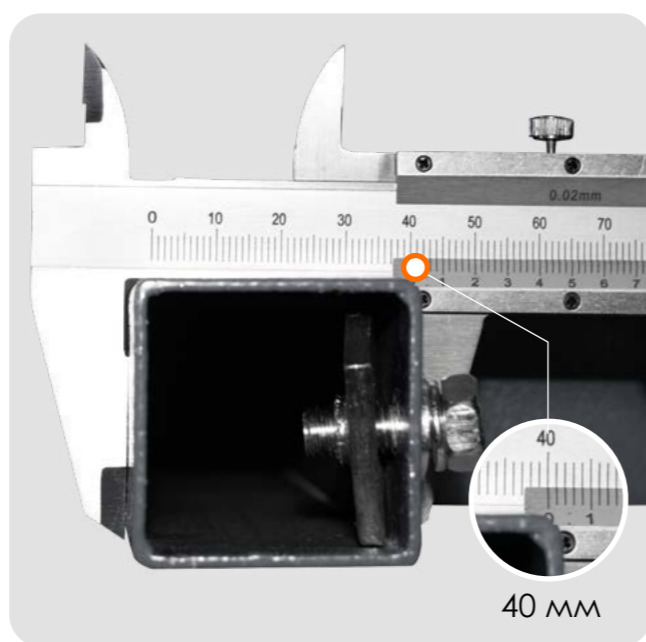

ceramicanova

СИСТЕМА ИНСТАЛЛЯЦИИ ДЛЯ ПОДВЕСНОГО УНИТАЗА

Комбинация прочности конструкции,
безопасности материалов, и дизайна
вне времени

КОЛЛЕКЦИЯ BALANCE

ХАРАКТЕРИСТИКИ ИНСТАЛЛЯЦИОННОЙ РАМЫ

BALANCE

2.3 мм толщина стали

Выдерживает нагрузку до 400 кг

40x40 мм ширина профиля

Обеспечивает высокую устойчивость к нагрузкам

Система инсталляции
BALANCE, CN121001

155 мм глубина рамы

Оптимальная глубина установки

2 пары отверстий

С межосевым расстоянием 18 или 23 см

Металлический крепеж к стене

С возможностью настройки по глубине. Удобный фиксирующий элемент с поворотом на 360 градусов для быстрого монтажа

Крепление к полу

Усиленные металлические ножки с регулировкой по высоте до 200 мм