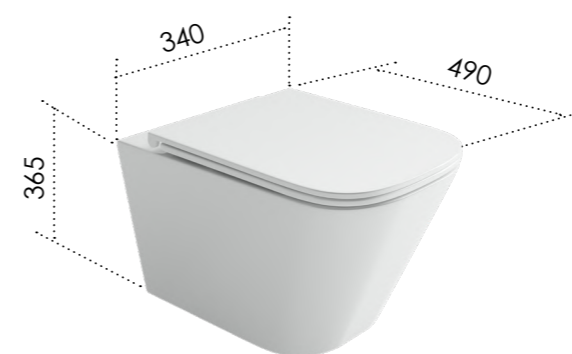

UNION / Подвесной унитаз / CN4009T

Подвесной унитаз Union Торнадо безбодковый, с ультратонким сиденьем с микролифтом, с креплением скрытого монтажа

Цвет: белый