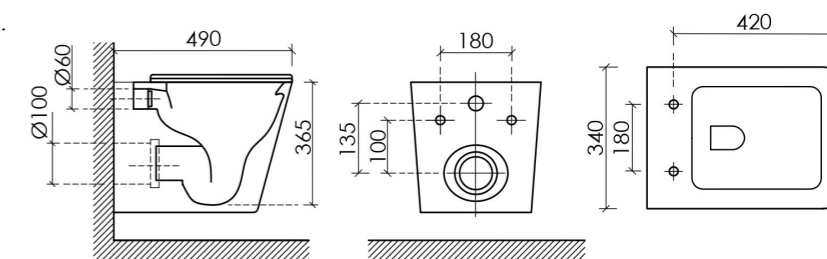

UNION / Подвесной унитаз / CN4009T

Подвесной унитаз Union Торнадо безбодковый, с ультратонким сиденьем с микролифтом, с креплением скрытого монтажа

Цвет: белый