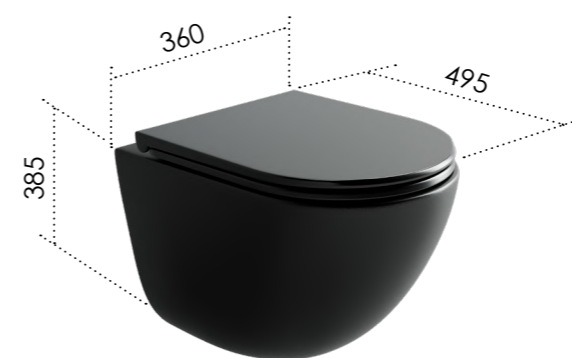

VOGUE / Подвесной унитаз / CN4008TMB

Подвесной унитаз Vogue Торнадо безбодковый, с ультратонким сиденьем с микролифтом, с креплением скрытого монтажа

Цвет: черный матовый