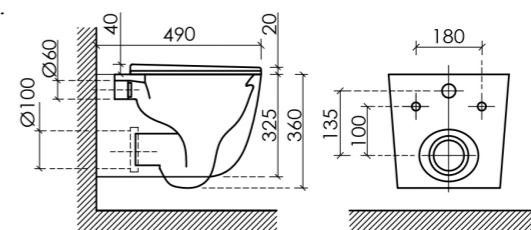

METROPOL / Подвесной унитаз / CN4002T

Подвесной унитаз Metropol Торнадо безободковый, глубокий смыв, с ультратонким сидением с микролифтом, с крепежом для полностью скрытого монтажа

Цвет: белый