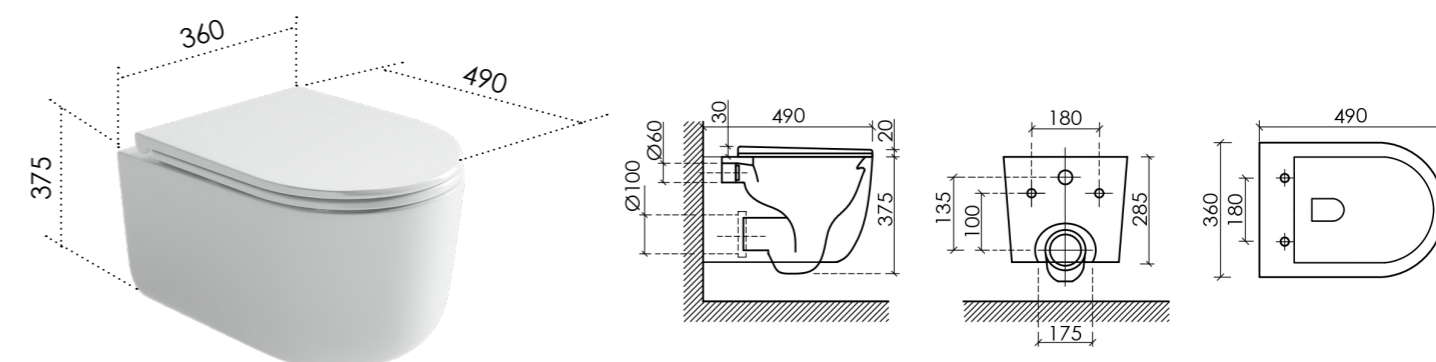

ULMA / Подвесной унитаз / CN4006T

Подвесной унитаз Ulma Торнадо безободковый, с ультратонким сиденьем с микролифтом, с креплением скрытого монтажа

Цвет: белый