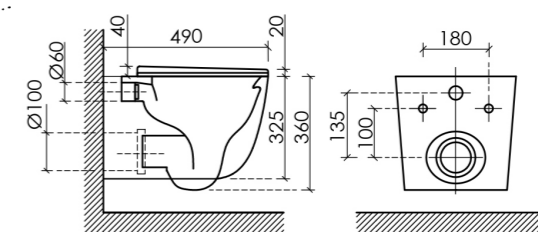

METROPOL / Подвесной унитаз / CN4002TMB

Подвесной унитаз Metropol безободковый, смыв Торнадо, с ультратонким сидением с микролифтом функцией быстрого снятия, с крепежом для полностью скрытого монтажа

Цвет: черный матовый