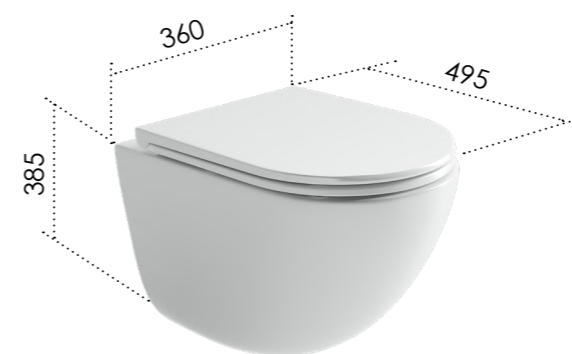

VOGUE / Подвесной унитаз / CN4008T

Подвесной унитаз Vogue Торнадо безбодковый, с ультратонким сиденьем с микролифтом, с креплением скрытого монтажа

Цвет: белый