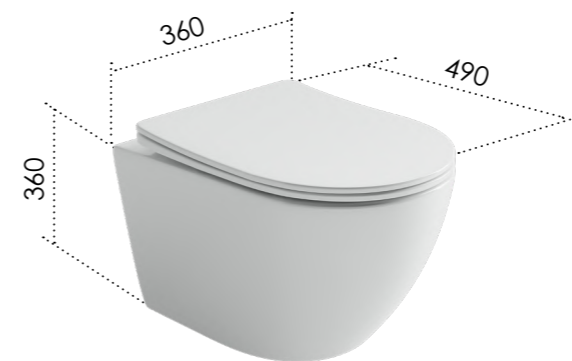

Цвет: черный матовый

UNO / Подвесной унитаз / CN11001T

Подвесной унитаз UNO Торнадо безбодковый, глубокий смыв, с ультратонким сидением с микролифтом, с крепежом для полностью скрытого монтажа

Цвет: белый