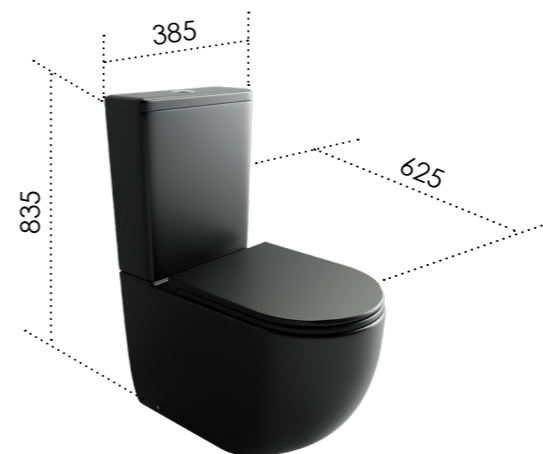

Цвет: черный матовый

Новинка

**METROPOL / Напольный унитаз / CN4001T-B
/ Бачок для унитаза / CN4001-T**

Напольная пристенная чаша унитаза METROPOL, смыв торнадо, нижняя подводка, горизонтальный выпуск, с крепежом и сиденьем-крышкой с микролифтом

Бачок для унитаза METROPOL Rimless, двойной смыв 3/6 арматура

Цвет: белый

Новинка

**METROPOL / Напольный унитаз / CN4001T-BMB
/ Бачок для унитаза / CN4001-TMB**

Напольная пристенная чаша унитаза METROPOL, смыв торнадо, нижняя подводка, горизонтальный выпуск, с крепежом и сиденьем-крышкой с микролифтом

Бачок для унитаза METROPOL Rimless, двойной смыв 3/6 арматура

Цвет: черный матовый

ULMA / Подвесной унитаз / CN4006T

Подвесной унитаз Ulma Торнадо безободковый, с ультратонким сиденьем с микролифтом, с креплением скрытого монтажа