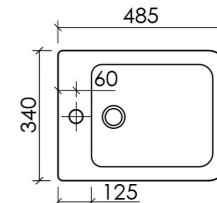

Подвесной унитаз Union Торнадо безбодковый, с ультратонким сиденьем с микролифтом, с креплением скрытого монтажа

Цвет: белый

UNION / Подвесное биде / CN4010

Подвесное биде Union

Цвета

- белый / CN4010
- черный матовый / CN4010MB