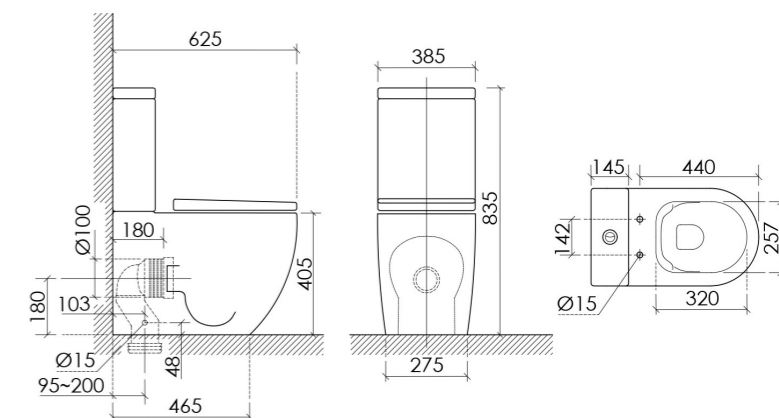

**METROPOL / Напольный унитаз / CN4001T-B
/ Бачок для унитаза / CN4001-T**

Напольная пристенная чаша унитаза METROPOL, смыв торнадо, нижняя подводка, горизонтальный выпуск, с крепежом и сиденьем-крышкой с микролифтом

Бачок для унитаза METROPOL Rimless, двойной смыв 3/6 арматура

Цвет: белый