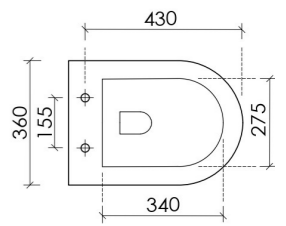

Цвет: черный матовый

UNO / Подвесной унитаз / CN11001T

Подвесной унитаз UNO Торнадо безбодковый, глубокий смыв, с ультратонким сидением с микролифтом, с крепежом для полностью скрытого монтажа

Цвет: белый