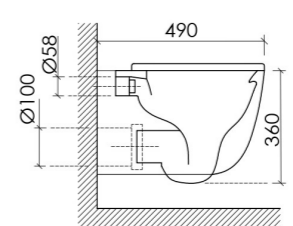

Цвет: черный матовый

UNO / Подвесной унитаз / CN11001T

Подвесной унитаз UNO Торнадо безбодковый, глубокий смыв, с ультратонким сидением с микролифтом, с крепежом для полностью скрытого монтажа

Цвет: белый