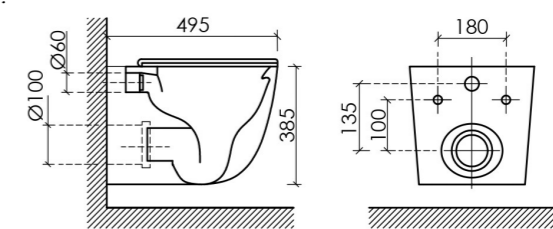

VOGUE / Подвесной унитаз / CN4008T

Подвесной унитаз Vogue Торнадо безбодковый, с ультратонким сиденьем с микролифтом, с креплением скрытого монтажа

Цвет: белый