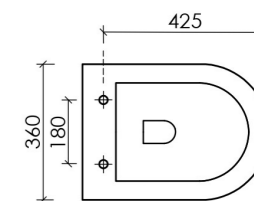

VOGUE / Подвесной унитаз / CN4008T

Подвесной унитаз Vogue Торнадо безбодковый, с ультратонким сиденьем с микролифтом, с креплением скрытого монтажа

Цвет: белый