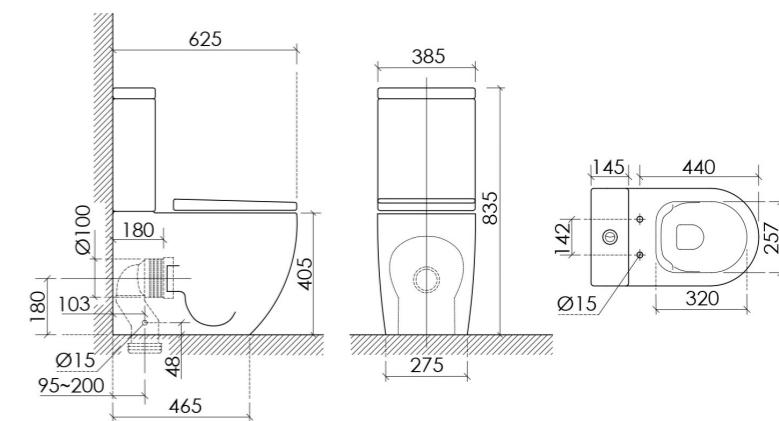

**METROPOL / Напольный унитаз / CN4001T-BMB
/ Бачок для унитаза / CN4001-TMB**

Напольная пристенная чаша унитаза METROPOL, смыв торнадо, нижняя подводка, горизонтальный выпуск, с крепежом и сиденьем-крышкой с микролифтом

Бачок для унитаза METROPOL Rimless, двойной смыв 3/6 арматура

Цвет: черный матовый