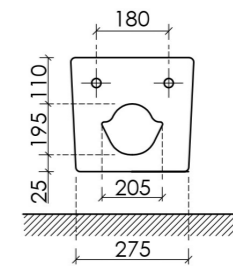

Подвесной унитаз Union Торнадо безбодковый, с ультратонким сиденьем с микролифтом, с креплением скрытого монтажа

Цвет: белый

UNION / Подвесное биде / CN4010

Подвесное биде Union

Цвета

- белый / CN4010
- черный матовый / CN4010MB