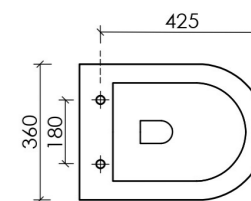

VOGUE / Подвесной унитаз / CN4008TMB

Подвесной унитаз Vogue Торнадо безбодковый, с ультратонким сиденьем с микролифтом, с креплением скрытого монтажа

Цвет: черный матовый