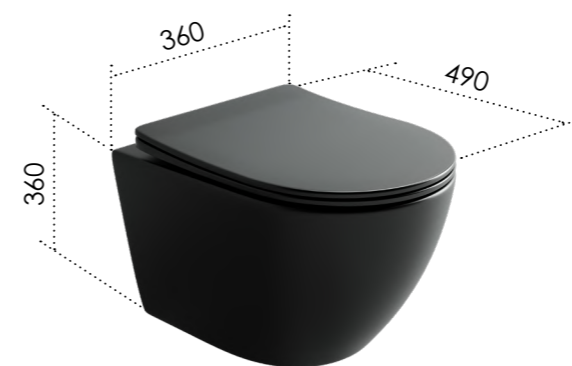

UNO / Подвесной унитаз / CN11001TMB

Подвесной унитаз UNO Торнадо безбодковый, глубокий смыв, с ультратонким сидением с микролифтом, с крепежом для полностью скрытого монтажа

Цвет: черный матовый