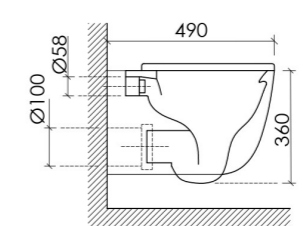

UNO / Подвесной унитаз / CN11001TMB

Подвесной унитаз UNO Торнадо безбодковый, глубокий смыв, с ультратонким сидением с микролифтом, с крепежом для полностью скрытого монтажа

Цвет: черный матовый