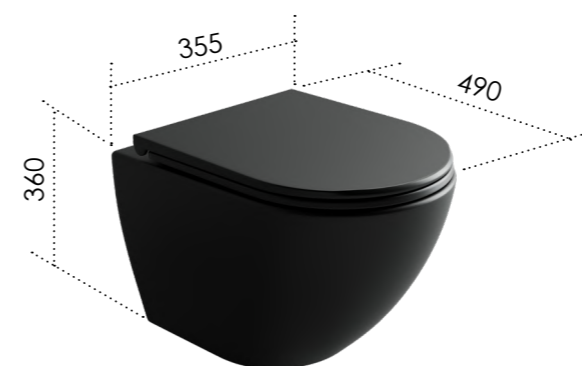

Отверстие смыва находится в передней части чаши и при этом скрыто из обзора.

/ Крышка-сиденье

Крышка-сиденье из прочного дюропласта с микролифтом и функцией быстрого снятия. В комплекте.

METROPOL / Подвесной унитаз / CN4002T

Подвесной унитаз Metropol Торнадо безободковый, глубокий смыв, с ультратонким сидением с микролифтом, с крепежом для полностью скрытого монтажа

Цвет: белый

METROPOL / Подвесной унитаз / CN4002TMB

Подвесной унитаз Metropol безободковый, смыв Торнадо, с ультратонким сидением с микролифтом функцией быстрого снятия, с крепежом для полностью скрытого монтажа

Цвет: черный матовый

Новинка

**METROPOL / Напольный унитаз / CN4001T-B
/ Бачок для унитаза / CN4001-T**

Напольная пристенная чаша унитаза METROPOL, смыв торнадо, нижняя подводка, горизонтальный выпуск, с крепежом и сиденьем-крышкой с микролифтом

Бачок для унитаза METROPOL Rimless, двойной смыв 3/6 арматура

Цвет: белый

Новинка

**METROPOL / Напольный унитаз / CN4001T-BMB
/ Бачок для унитаза / CN4001-TMB**

Напольная пристенная чаша унитаза METROPOL, смыв торнадо, нижняя подводка, горизонтальный выпуск, с крепежом и сиденьем-крышкой с микролифтом