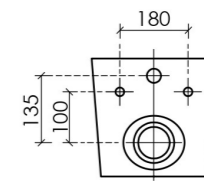

VOGUE / Подвесной унитаз / CN4008T

Подвесной унитаз Vogue Торнадо безбодковый, с ультратонким сиденьем с микролифтом, с креплением скрытого монтажа

Цвет: белый