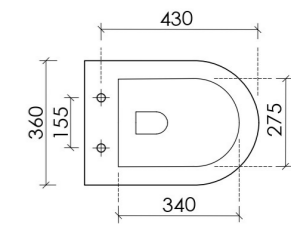

UNO / Подвесной унитаз / CN11001TMB

Подвесной унитаз UNO Торнадо безбодковый, глубокий смыв, с ультратонким сидением с микролифтом, с крепежом для полностью скрытого монтажа

Цвет: черный матовый