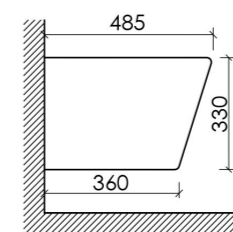

Подвесной унитаз Union Торнадо безбодковый, с ультратонким сиденьем с микролифтом, с креплением скрытого монтажа

Цвет: белый

UNION / Подвесное биде / CN4010

Подвесное биде Union

Цвета

- белый / CN4010
- черный матовый / CN4010MB