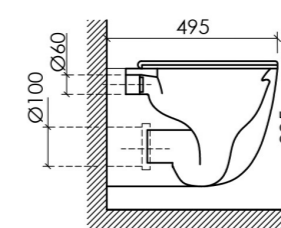

VOGUE / Подвесной унитаз / CN4008TMB

Подвесной унитаз Vogue Торнадо безбодковый, с ультратонким сиденьем с микролифтом, с креплением скрытого монтажа

Цвет: черный матовый