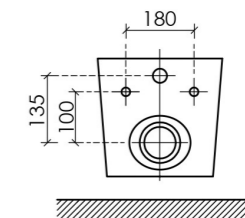

VOGUE / Подвесной унитаз / CN4008TMB

Подвесной унитаз Vogue Торнадо безбодковый, с ультратонким сиденьем с микролифтом, с креплением скрытого монтажа

Цвет: черный матовый