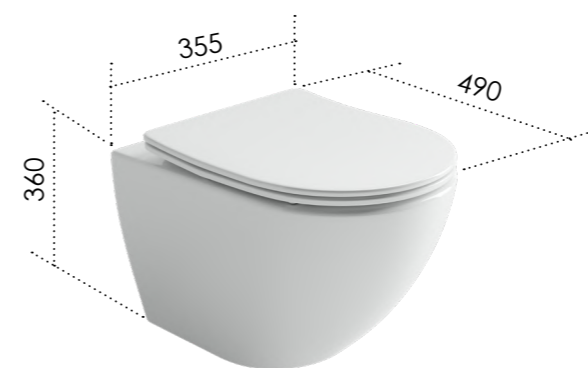

/ Комфорт в уборке

Гладкая внутренняя поверхность чаши обеспечивает повышенную гигиеничность:

/ не задерживание бактерий на поверхности

// простой уход, отсутствуют труднодоступные места

/ Эстетика

Гладкая и ровная поверхность чаши с любой стороны.

Отверстие смыва находится в передней части чаши и при этом скрыто из обзора.

/ Крышка-сиденье

Крышка-сиденье из прочного дюропласта с микролифтом и функцией быстрого снятия. В комплекте.

METROPOL / Подвесной унитаз / CN4002T

Подвесной унитаз Metropol Торнадо безободковый, глубокий смыв, с ультратонким сидением с микролифтом, с крепежом для полностью скрытого монтажа

Цвет: белый

METROPOL / Подвесной унитаз / CN4002TMB

Подвесной унитаз Metropol безободковый, смыв Торнадо, с ультратонким сидением с микролифтом функцией быстрого снятия, с крепежом для полностью скрытого монтажа