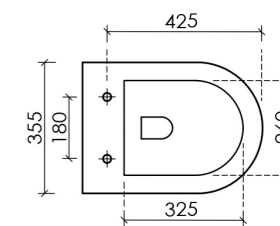

METROPOL / Подвесной унитаз / CN4002TMB

Подвесной унитаз Metropol безободковый, смыв Торнадо, с ультратонким сидением с микролифтом функцией быстрого снятия, с крепежом для полностью скрытого монтажа

Цвет: черный матовый