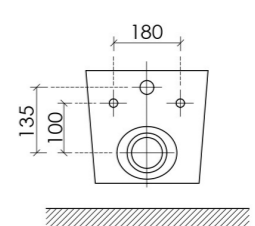

Цвет: черный матовый

UNO / Подвесной унитаз / CN11001T

Подвесной унитаз UNO Торнадо безбодковый, глубокий смыв, с ультратонким сидением с микролифтом, с крепежом для полностью скрытого монтажа

Цвет: белый