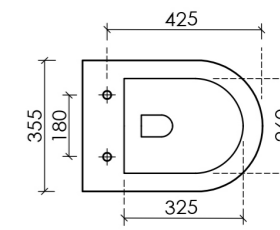

METROPOL / Подвесной унитаз / CN4002T

Подвесной унитаз Metropol Торнадо безободковый, глубокий смыв, с ультратонким сидением с микролифтом, с крепежом для полностью скрытого монтажа

Цвет: белый