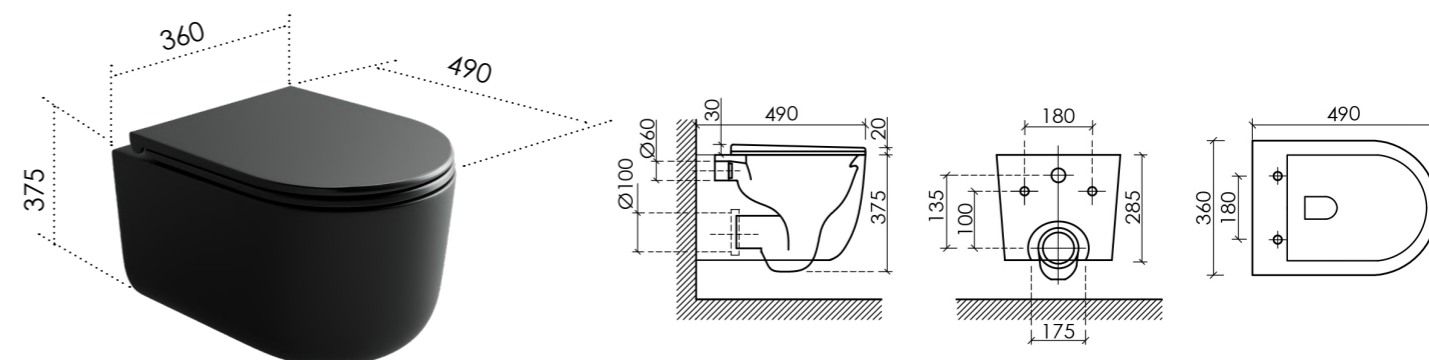

Цвет: белый

ULMA / Подвесной унитаз / CN4006TMB

Подвесной унитаз Ulma Торнадо безбодковый, с ультратонким сиденьем с микролифтом, с креплением скрытого монтажа

Цвет: черный матовый

UNION / Подвесной унитаз / CN4009T