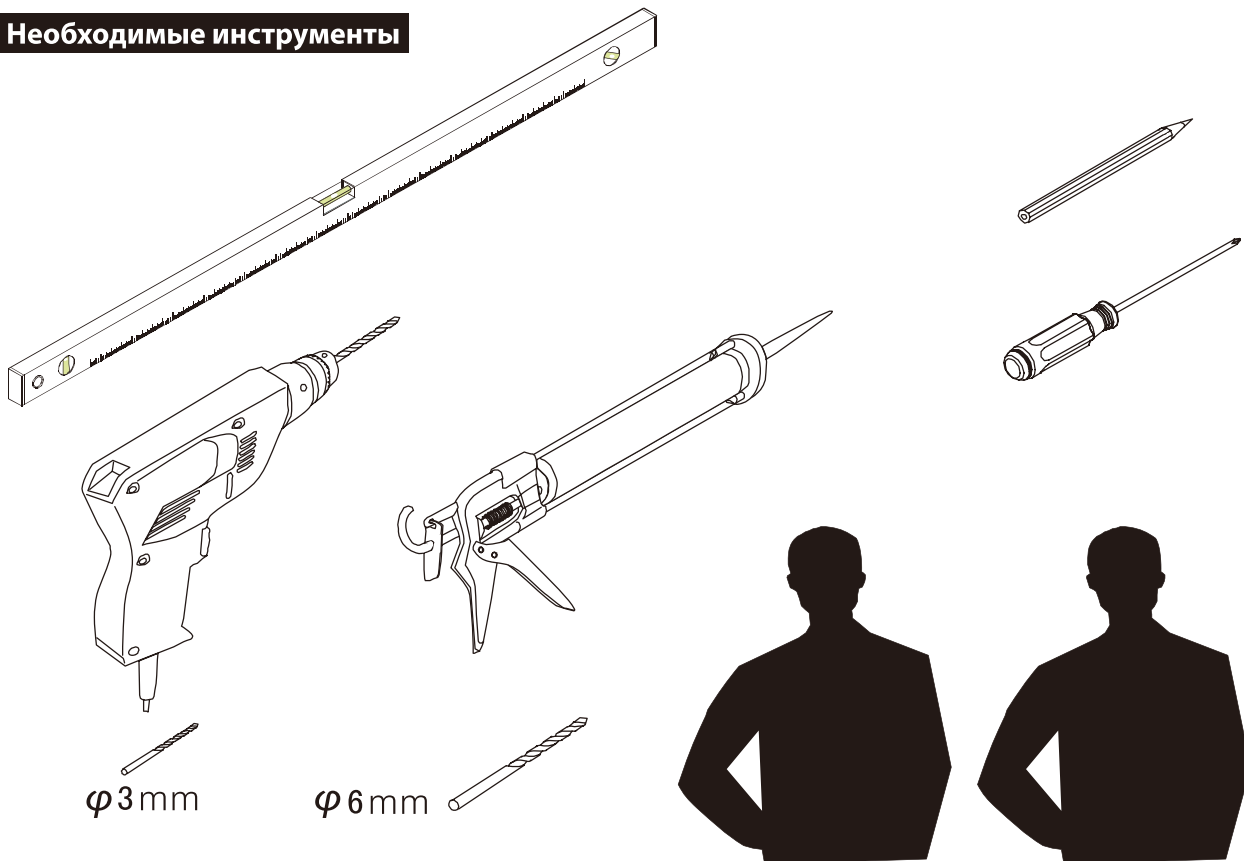

■ Монтаж

Перед началом установки внимательно прочитайте инструкцию. Все ремонтно-строительные работы, включая отделку потолка, должны быть завершены до начала монтажа душевого ограждения. Монтаж незащищенного торца стекла на плитку запрещен. Особое внимание следует уделить сверлению стен, чтобы избежать повреждения скрытых труб и электрических кабелей.

Примечание: Перед началом монтажных работ следует удалить монтажную пленку с профилей.

Закаленное стекло не поддается обработке (резка, сверление и т.д.) Установку должны осуществлять квалифицированные специалисты.

Для установки душевого ограждения потребуются два человека.

■ Уход

Для очистки душевого ограждения следует использовать мыльный раствор. Для очистки запрещено использовать средства с добавлением хлора, кислоты, абразивной пасты, ацетона, спирта. Для очистки возможно использовать средства, специально предназначенные для этого, но при этом следует внимательно изучить их состав. Если есть сомнения, обратитесь к поставщику данного чистящего средства.

Сохраните данную инструкцию для ухода и дополнительного обслуживания.

Необходимые инструменты

Это изделие тяжёлое и требуются два человека для установки.