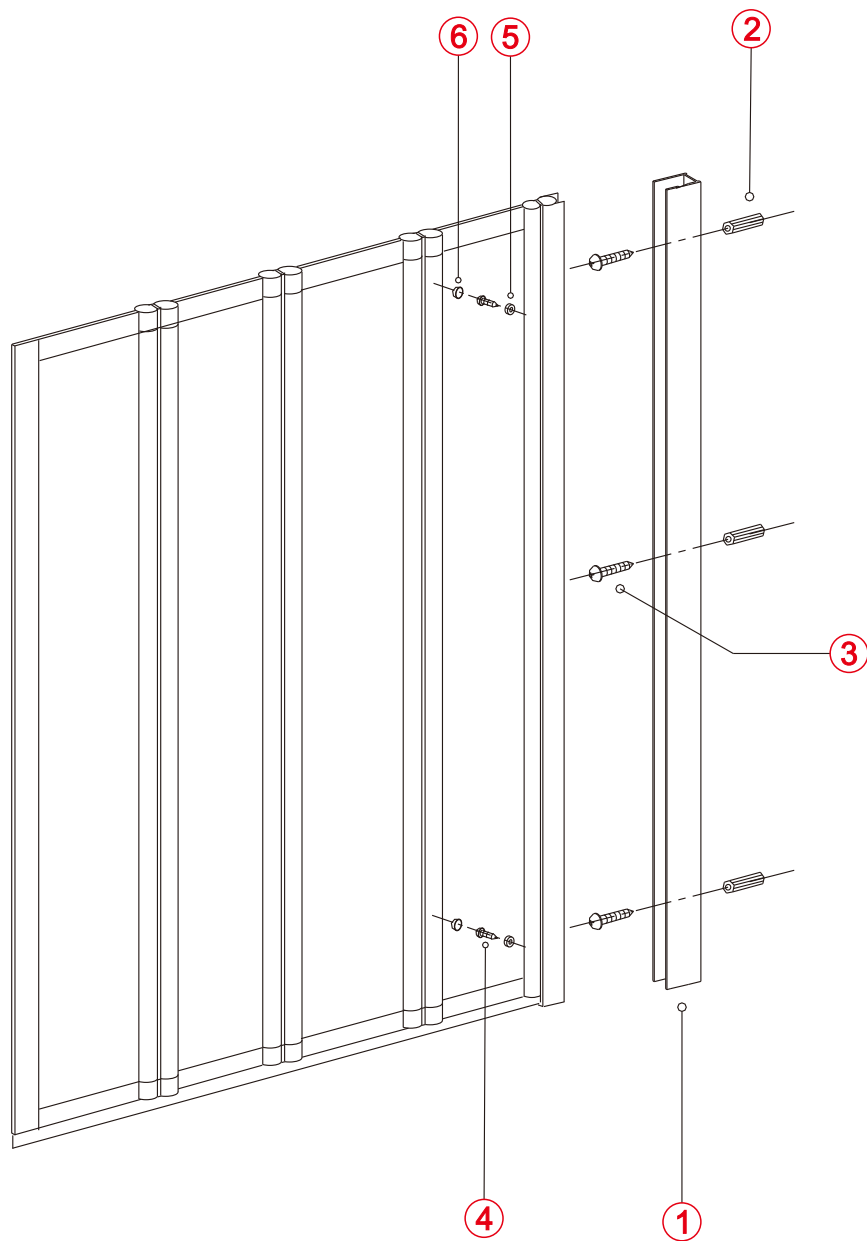

Это изделие тяжёлое и требуются два человека для установки.