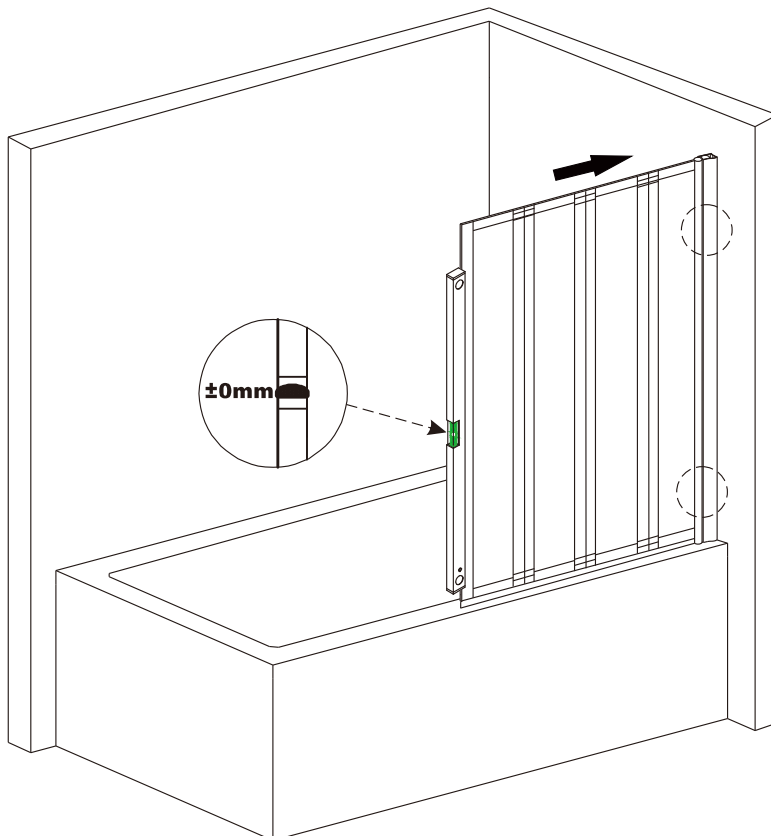

Для установки душевого ограждения потребуются два человека.

### Необходимые инструменты

Это изделие тяжёлое и требуются два человека для установки.

Это изделие тяжёлое и требуются два человека для установки.

Это изделие тяжёлое и требуются два человека для установки.