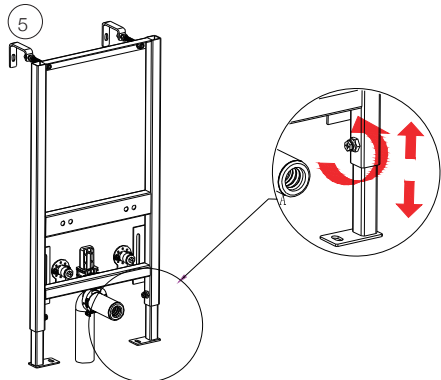

- Проверьте расстояние между отверстиями для монтажа перед установкой.
- Входы для воды можно отрегулировать по высоте и влево/вправ в зависимости от размеров биде.
- Сливная труба также регулируется по высоте в зависимости от размеров биде.
- Настройте высоту нижней опорной балки в зависимости от размеров биде.

- Please confirm the screw mounting hole distance when installing .
- The water inlet copper joint can adjust the distance from top to bottom, from left to right according to the size of bidet.
- The sewer pipe can adjust the distance from top to bottom according to the size of bidet.
- Adjust the installation height of the lower support beam according to the size of the bidet.