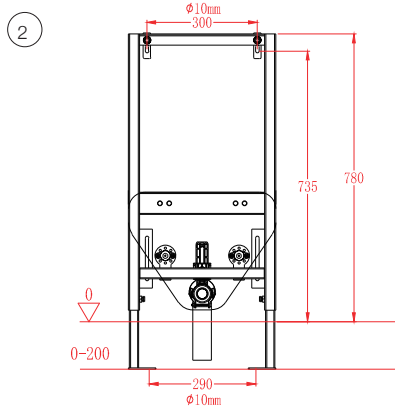

- Проверьте расстояние между отверстиями для монтажа перед установкой.
- Входы для воды можно отрегулировать по высоте и влево/вправ в зависимости от размеров биде.
- Сливная труба также регулируется по высоте в зависимости от размеров биде.
- Настройте высоту нижней опорной балки в зависимости от размеров биде.

- Please confirm the screw mounting hole distance when installing .
- The water inlet copper joint can adjust the distance from top to bottom, from left to right according to the size of bidet.
- The sewer pipe can adjust the distance from top to bottom according to the size of bidet.
- Adjust the installation height of the lower support beam according to the size of the bidet.