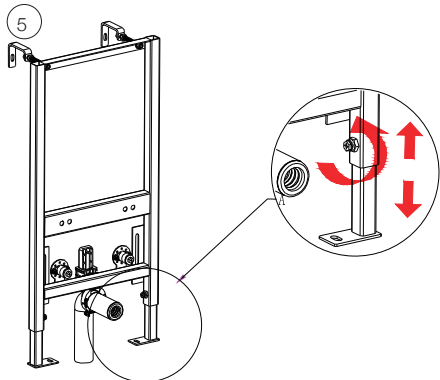

РУКОВОДСТВО ПО ЭКСПЛУАТАЦИИ

Система инсталляции для подвешенного биде

WW-T1823A

INSTALLATION MANUAL
Wall-Hung Bidet Installation System

WONZON & WOGHAND

УКАЗАНИЯ ПО МОНТАЖУ

ВНИМАНИЕ! Изучите полностью все инструкции, прежде чем приступать к работе. Мы рекомендуем обратиться к специалисту, если вы не уверены в установке данного изделия.

- Проверьте расстояние между отверстиями для монтажа перед установкой.
- Входы для воды можно отрегулировать по высоте и влево/вправ в зависимости от размеров биде.
- Сливная труба также регулируется по высоте в зависимости от размеров биде.
- Настройте высоту нижней опорной балки в зависимости от размеров биде.

- Please confirm the screw mounting hole distance when installing .
- The water inlet copper joint can adjust the distance from top to bottom, from left to right according to the size of bidet.
- The sewer pipe can adjust the distance from top to bottom according to the size of bidet.
- Adjust the installation height of the lower support beam according to the size of the bidet.