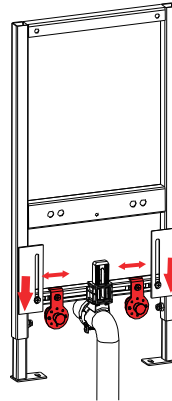

ВНИМАНИЕ: Техническое обслуживание.

Клапаны должны быть выключены, чтобы освободить давление в водопроводе во время технического обслуживания.

ПРИМЕЧАНИЕ: Инструкции по очистке:

Для всех декоративных покрытий используйте только мягкую влажную ткань для чистки и придания блеска. Использование полиролей, моющих средств, абразивных чистящих средств, органических растворителей или кислот может привести к повреждению.

Использование других средств, кроме мягкой влажной ткани, аннулирует нашу гарантию.