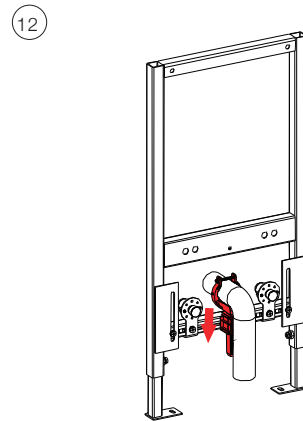

РУКОВОДСТВО ПО ЭКСПЛУАТАЦИИ

Система инсталляции для подвешенного биде

WW-T1823A

INSTALLATION MANUAL
Wall-Hung Bidet Installation System

WONZON & WOGHAND

УКАЗАНИЯ ПО МОНТАЖУ

ВНИМАНИЕ! Изучите полностью все инструкции, прежде чем приступать к работе. Мы рекомендуем обратиться к специалисту, если вы не уверены в установке данного изделия.

- Проверьте расстояние между отверстиями для монтажа перед установкой.
- Входы для воды можно отрегулировать по высоте и влево/вправ в зависимости от размеров биде.
- Сливная труба также регулируется по высоте в зависимости от размеров биде.
- Настройте высоту нижней опорной балки в зависимости от размеров биде.