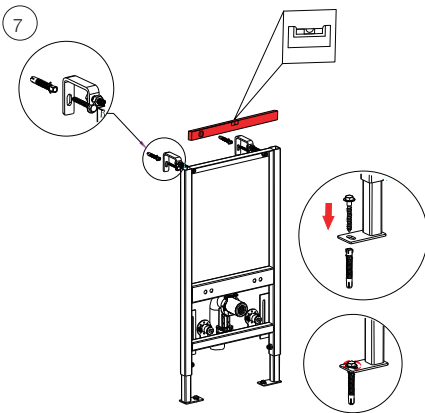

РУКОВОДСТВО ПО ЭКСПЛУАТАЦИИ

Система инсталляции для подвешенного биде

WW-T1823A

INSTALLATION MANUAL
Wall-Hung Bidet Installation System

WONZON & WOGHAND

УКАЗАНИЯ ПО МОНТАЖУ

ВНИМАНИЕ! Изучите полностью все инструкции, прежде чем приступать к работе. Мы рекомендуем обратиться к специалисту, если вы не уверены в установке данного изделия.

- Проверьте расстояние между отверстиями для монтажа перед установкой.
- Входы для воды можно отрегулировать по высоте и влево/вправ в зависимости от размеров биде.
- Сливная труба также регулируется по высоте в зависимости от размеров биде.
- Настройте высоту нижней опорной балки в зависимости от размеров биде.

- Please confirm the screw mounting hole distance when installing .
- The water inlet copper joint can adjust the distance from top to bottom, from left to right according to the size of bidet.
- The sewer pipe can adjust the distance from top to bottom according to the size of bidet.
- Adjust the installation height of the lower support beam according to the size of the bidet.