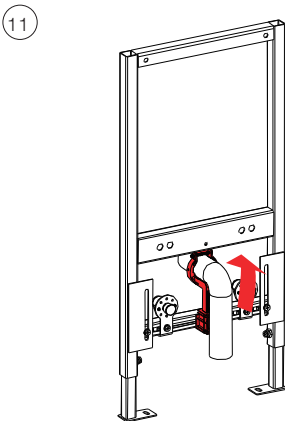

РУКОВОДСТВО ПО ЭКСПЛУАТАЦИИ

Система инсталляции для подвешенного биде

WW-T1823A

INSTALLATION MANUAL
Wall-Hung Bidet Installation System

WONZON & WOGHAND

УКАЗАНИЯ ПО МОНТАЖУ

ВНИМАНИЕ! Изучите полностью все инструкции, прежде чем приступать к работе. Мы рекомендуем обратиться к специалисту, если вы не уверены в установке данного изделия.

- Проверьте расстояние между отверстиями для монтажа перед установкой.
- Входы для воды можно отрегулировать по высоте и влево/вправ в зависимости от размеров биде.
- Сливная труба также регулируется по высоте в зависимости от размеров биде.
- Настройте высоту нижней опорной балки в зависимости от размеров биде.