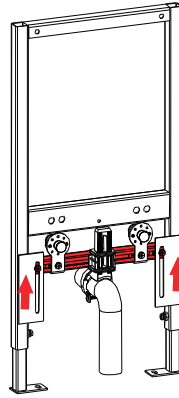

13

14

15

16

ВНИМАНИЕ: Техническое обслуживание.

Клапаны должны быть выключены, чтобы освободить давление в водопроводе во время технического обслуживания.

ПРИМЕЧАНИЕ: Инструкции по очистке:

Для всех декоративных покрытий используйте только мягкую влажную ткань для чистки и придания блеска. Использование полиролей, моющих средств, абразивных чистящих средств, органических растворителей или кислот может привести к повреждению.

Использование других средств, кроме мягкой влажной ткани, аннулирует нашу гарантию.