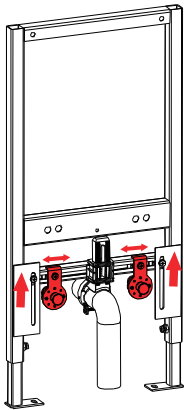

13

14

15

16

ВНИМАНИЕ: Техническое обслуживание.

Клапаны должны быть выключены, чтобы освободить давление в водопроводе во время технического обслуживания.

ПРИМЕЧАНИЕ: Инструкции по очистке:

Для всех декоративных покрытий используйте только мягкую влажную ткань для чистки и придания блеска. Использование полиролей, моющих средств, абразивных чистящих средств, органических растворителей или кислот может привести к повреждению.

Использование других средств, кроме мягкой влажной ткани, аннулирует нашу гарантию.