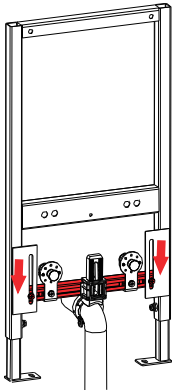

13

14

15

16

CAUTION: Maintenance.

The valves must be turned off to release the pressure of waterpipe during maintenance.

NOTE: Cleaning Instructions:

For all decorative finishes, use only a soft damp cloth to clean and shine. Use of polish, detergents, abrasive cleaners, organic solvents or acid may cause damage.

Use of other than a soft damp cloth will nullify our warranty.