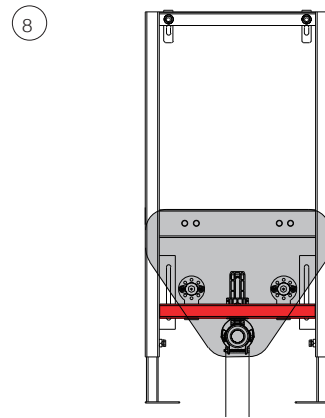

- Проверьте расстояние между отверстиями для монтажа перед установкой.
- Входы для воды можно отрегулировать по высоте и влево/вправ в зависимости от размеров биде.
- Сливная труба также регулируется по высоте в зависимости от размеров биде.
- Настройте высоту нижней опорной балки в зависимости от размеров биде.