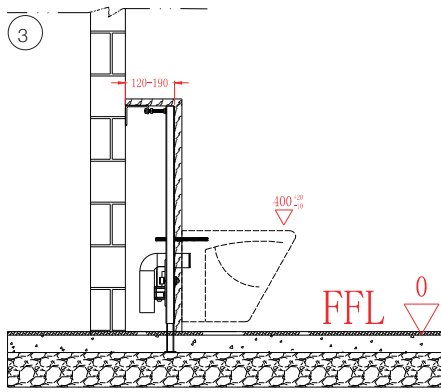

- Проверьте расстояние между отверстиями для монтажа перед установкой.
- Входы для воды можно отрегулировать по высоте и влево/вправ в зависимости от размеров биде.
- Сливная труба также регулируется по высоте в зависимости от размеров биде.
- Настройте высоту нижней опорной балки в зависимости от размеров биде.

- Please confirm the screw mounting hole distance when installing .
- The water inlet copper joint can adjust the distance from top to bottom, from left to right according to the size of bidet.
- The sewer pipe can adjust the distance from top to bottom according to the size of bidet.
- Adjust the installation height of the lower support beam according to the size of the bidet.