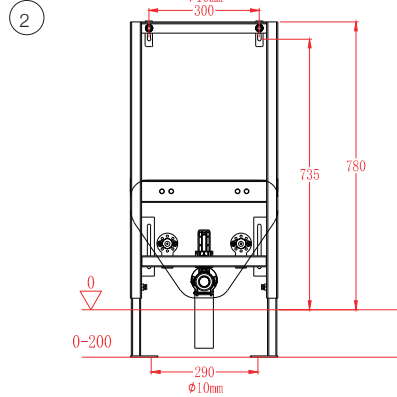

- Проверьте расстояние между отверстиями для монтажа перед установкой.
- Входы для воды можно отрегулировать по высоте и влево/вправ в зависимости от размеров биде.
- Сливная труба также регулируется по высоте в зависимости от размеров биде.
- Настройте высоту нижней опорной балки в зависимости от размеров биде.