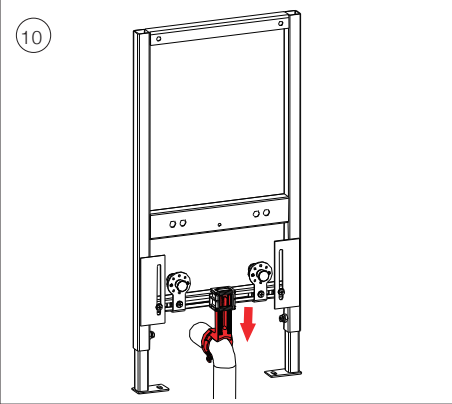

- Проверьте расстояние между отверстиями для монтажа перед установкой.
- Входы для воды можно отрегулировать по высоте и влево/вправ в зависимости от размеров биде.
- Сливная труба также регулируется по высоте в зависимости от размеров биде.
- Настройте высоту нижней опорной балки в зависимости от размеров биде.

- Please confirm the screw mounting hole distance when installing .
- The water inlet copper joint can adjust the distance from top to bottom, from left to right according to the size of bidet.
- The sewer pipe can adjust the distance from top to bottom according to the size of bidet.
- Adjust the installation height of the lower support beam according to the size of the bidet.