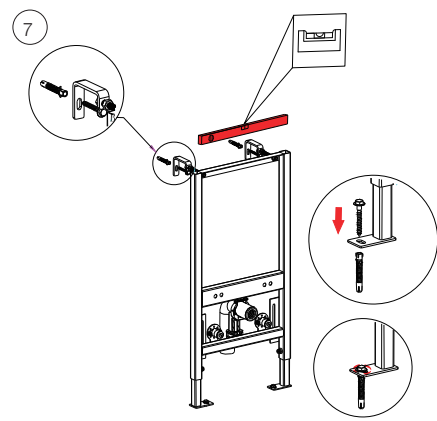

- Проверьте расстояние между отверстиями для монтажа перед установкой.
- Входы для воды можно отрегулировать по высоте и влево/вправ в зависимости от размеров биде.
- Сливная труба также регулируется по высоте в зависимости от размеров биде.
- Настройте высоту нижней опорной балки в зависимости от размеров биде.

- Please confirm the screw mounting hole distance when installing .
- The water inlet copper joint can adjust the distance from top to bottom, from left to right according to the size of bidet.
- The sewer pipe can adjust the distance from top to bottom according to the size of bidet.
- Adjust the installation height of the lower support beam according to the size of the bidet.