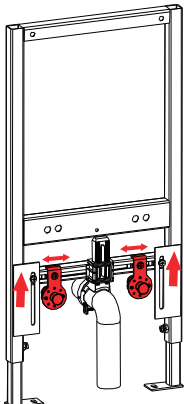

13

14

15

16

CAUTION: Maintenance.

The valves must be turned off to release the pressure of waterpipe during maintenance.

NOTE: Cleaning Instructions:

For all decorative finishes, use only a soft damp cloth to clean and shine. Use of polish, detergents, abrasive cleaners, organic solvents or acid may cause damage.

Use of other than a soft damp cloth will nullify our warranty.