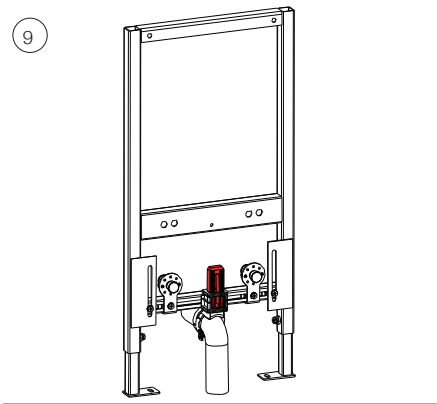

- Проверьте расстояние между отверстиями для монтажа перед установкой.
- Входы для воды можно отрегулировать по высоте и влево/вправ в зависимости от размеров биде.
- Сливная труба также регулируется по высоте в зависимости от размеров биде.
- Настройте высоту нижней опорной балки в зависимости от размеров биде.

- Please confirm the screw mounting hole distance when installing .
- The water inlet copper joint can adjust the distance from top to bottom, from left to right according to the size of bidet.
- The sewer pipe can adjust the distance from top to bottom according to the size of bidet.
- Adjust the installation height of the lower support beam according to the size of the bidet.