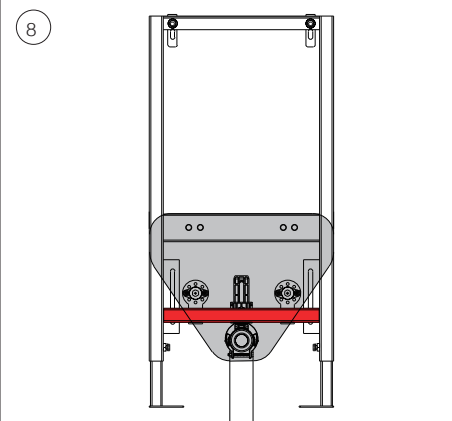

- Проверьте расстояние между отверстиями для монтажа перед установкой.
- Входы для воды можно отрегулировать по высоте и влево/вправ в зависимости от размеров биде.
- Сливная труба также регулируется по высоте в зависимости от размеров биде.
- Настройте высоту нижней опорной балки в зависимости от размеров биде.

- Please confirm the screw mounting hole distance when installing .
- The water inlet copper joint can adjust the distance from top to bottom, from left to right according to the size of bidet.
- The sewer pipe can adjust the distance from top to bottom according to the size of bidet.
- Adjust the installation height of the lower support beam according to the size of the bidet.