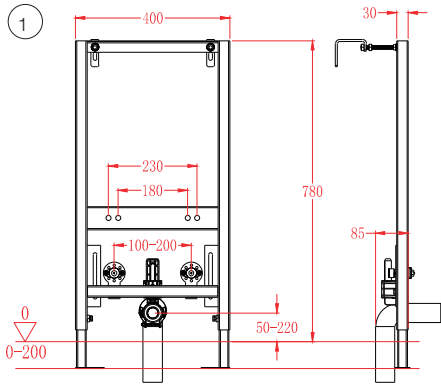

- Проверьте расстояние между отверстиями для монтажа перед установкой.
- Входы для воды можно отрегулировать по высоте и влево/вправ в зависимости от размеров биде.
- Сливная труба также регулируется по высоте в зависимости от размеров биде.
- Настройте высоту нижней опорной балки в зависимости от размеров биде.

- Please confirm the screw mounting hole distance when installing .
- The water inlet copper joint can adjust the distance from top to bottom, from left to right according to the size of bidet.
- The sewer pipe can adjust the distance from top to bottom according to the size of bidet.
- Adjust the installation height of the lower support beam according to the size of the bidet.