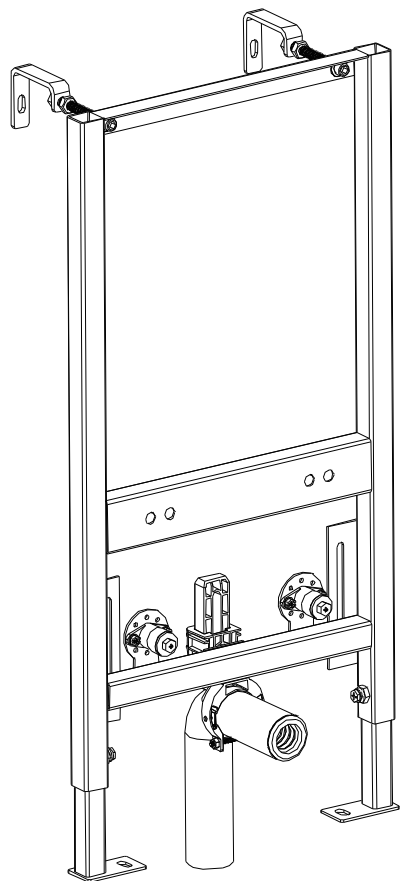

РУКОВОДСТВО ПО ЭКСПЛУАТАЦИИ

Система инсталляции для подвешенного биде

WW-T1823A

INSTALLATION MANUAL
Wall-Hung Bidet Installation System

WONZON & WOGHAND

УКАЗАНИЯ ПО МОНТАЖУ

ВНИМАНИЕ! Изучите полностью все инструкции, прежде чем приступать к работе. Мы рекомендуем обратиться к специалисту, если вы не уверены в установке данного изделия.

- Проверьте расстояние между отверстиями для монтажа перед установкой.
- Входы для воды можно отрегулировать по высоте и влево/вправ в зависимости от размеров биде.
- Сливная труба также регулируется по высоте в зависимости от размеров биде.
- Настройте высоту нижней опорной балки в зависимости от размеров биде.

- Please confirm the screw mounting hole distance when installing .
- The water inlet copper joint can adjust the distance from top to bottom, from left to right according to the size of bidet.
- The sewer pipe can adjust the distance from top to bottom according to the size of bidet.
- Adjust the installation height of the lower support beam according to the size of the bidet.