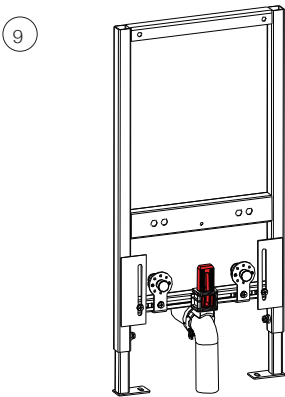

РУКОВОДСТВО ПО ЭКСПЛУАТАЦИИ

Система инсталляции для подвешенного биде

WW-T1823A

INSTALLATION MANUAL
Wall-Hung Bidet Installation System

WONZON & WOGHAND

УКАЗАНИЯ ПО МОНТАЖУ

ВНИМАНИЕ! Изучите полностью все инструкции, прежде чем приступать к работе. Мы рекомендуем обратиться к специалисту, если вы не уверены в установке данного изделия.

- Проверьте расстояние между отверстиями для монтажа перед установкой.
- Входы для воды можно отрегулировать по высоте и влево/вправ в зависимости от размеров биде.
- Сливная труба также регулируется по высоте в зависимости от размеров биде.
- Настройте высоту нижней опорной балки в зависимости от размеров биде.