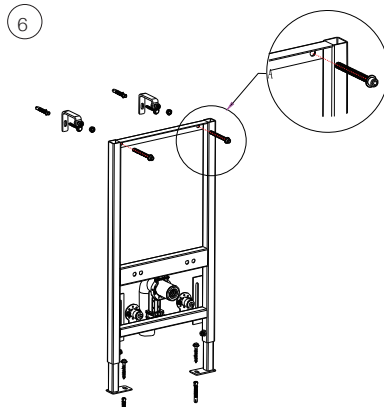

- Проверьте расстояние между отверстиями для монтажа перед установкой.
- Входы для воды можно отрегулировать по высоте и влево/вправ в зависимости от размеров биде.
- Сливная труба также регулируется по высоте в зависимости от размеров биде.
- Настройте высоту нижней опорной балки в зависимости от размеров биде.

- Please confirm the screw mounting hole distance when installing .
- The water inlet copper joint can adjust the distance from top to bottom, from left to right according to the size of bidet.
- The sewer pipe can adjust the distance from top to bottom according to the size of bidet.
- Adjust the installation height of the lower support beam according to the size of the bidet.