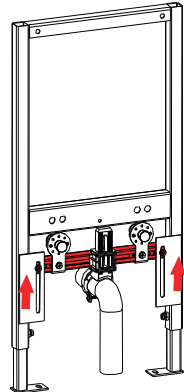

13

14

15

16

CAUTION: Maintenance.

The valves must be turned off to release the pressure of waterpipe during maintenance.

NOTE: Cleaning Instructions:

For all decorative finishes, use only a soft damp cloth to clean and shine. Use of polish, detergents, abrasive cleaners, organic solvents or acid may cause damage.

Use of other than a soft damp cloth will nullify our warranty.