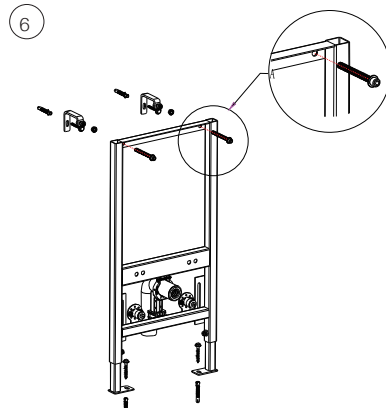

РУКОВОДСТВО ПО ЭКСПЛУАТАЦИИ

Система инсталляции для подвешенного биде

WW-T1823A

INSTALLATION MANUAL
Wall-Hung Bidet Installation System

WONZON & WOGHAND

УКАЗАНИЯ ПО МОНТАЖУ

ВНИМАНИЕ! Изучите полностью все инструкции, прежде чем приступать к работе. Мы рекомендуем обратиться к специалисту, если вы не уверены в установке данного изделия.

- Проверьте расстояние между отверстиями для монтажа перед установкой.
- Входы для воды можно отрегулировать по высоте и влево/вправ в зависимости от размеров биде.
- Сливная труба также регулируется по высоте в зависимости от размеров биде.
- Настройте высоту нижней опорной балки в зависимости от размеров биде.

- Please confirm the screw mounting hole distance when installing .
- The water inlet copper joint can adjust the distance from top to bottom, from left to right according to the size of bidet.
- The sewer pipe can adjust the distance from top to bottom according to the size of bidet.
- Adjust the installation height of the lower support beam according to the size of the bidet.