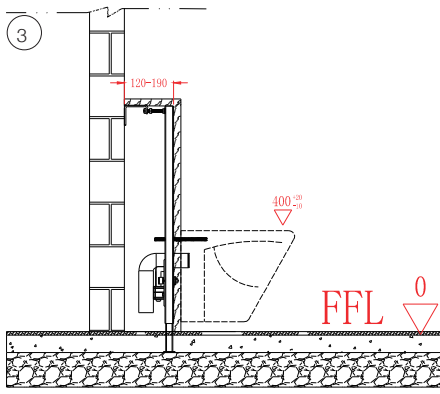

РУКОВОДСТВО ПО ЭКСПЛУАТАЦИИ

Система инсталляции для подвешенного биде

WW-T1823A

INSTALLATION MANUAL
Wall-Hung Bidet Installation System

WONZON & WOGHAND

УКАЗАНИЯ ПО МОНТАЖУ

ВНИМАНИЕ! Изучите полностью все инструкции, прежде чем приступать к работе. Мы рекомендуем обратиться к специалисту, если вы не уверены в установке данного изделия.

- Проверьте расстояние между отверстиями для монтажа перед установкой.
- Входы для воды можно отрегулировать по высоте и влево/вправ в зависимости от размеров биде.
- Сливная труба также регулируется по высоте в зависимости от размеров биде.
- Настройте высоту нижней опорной балки в зависимости от размеров биде.

- Please confirm the screw mounting hole distance when installing .
- The water inlet copper joint can adjust the distance from top to bottom, from left to right according to the size of bidet.
- The sewer pipe can adjust the distance from top to bottom according to the size of bidet.
- Adjust the installation height of the lower support beam according to the size of the bidet.