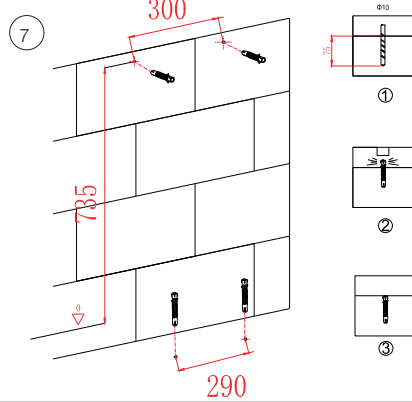

- Проверьте расстояние между отверстиями для монтажа перед установкой.
- Входы для воды можно отрегулировать по высоте и влево/вправ в зависимости от размеров биде.
- Сливная труба также регулируется по высоте в зависимости от размеров биде.
- Настройте высоту нижней опорной балки в зависимости от размеров биде.

- Please confirm the screw mounting hole distance when installing .
- The water inlet copper joint can adjust the distance from top to bottom, from left to right according to the size of bidet.
- The sewer pipe can adjust the distance from top to bottom according to the size of bidet.
- Adjust the installation height of the lower support beam according to the size of the bidet.