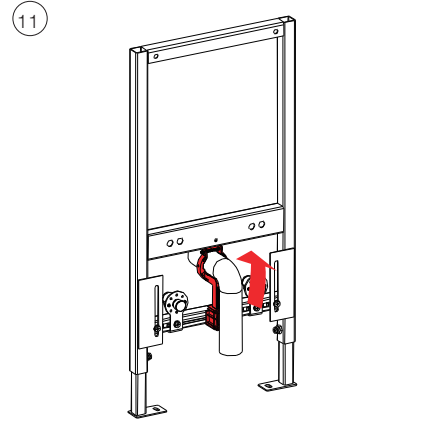

- Проверьте расстояние между отверстиями для монтажа перед установкой.
- Входы для воды можно отрегулировать по высоте и влево/вправ в зависимости от размеров биде.
- Сливная труба также регулируется по высоте в зависимости от размеров биде.
- Настройте высоту нижней опорной балки в зависимости от размеров биде.

- Please confirm the screw mounting hole distance when installing .
- The water inlet copper joint can adjust the distance from top to bottom, from left to right according to the size of bidet.
- The sewer pipe can adjust the distance from top to bottom according to the size of bidet.
- Adjust the installation height of the lower support beam according to the size of the bidet.