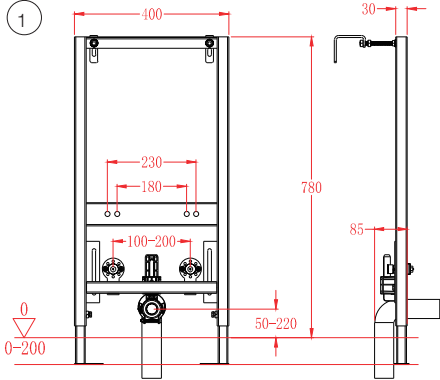

- Проверьте расстояние между отверстиями для монтажа перед установкой.
- Входы для воды можно отрегулировать по высоте и влево/вправ в зависимости от размеров биде.
- Сливная труба также регулируется по высоте в зависимости от размеров биде.
- Настройте высоту нижней опорной балки в зависимости от размеров биде.

- Please confirm the screw mounting hole distance when installing .
- The water inlet copper joint can adjust the distance from top to bottom, from left to right according to the size of bidet.
- The sewer pipe can adjust the distance from top to bottom according to the size of bidet.
- Adjust the installation height of the lower support beam according to the size of the bidet.