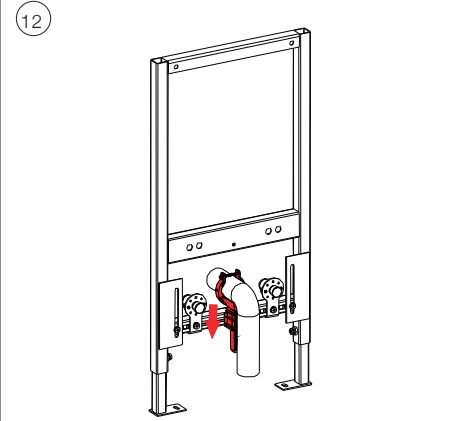

- Проверьте расстояние между отверстиями для монтажа перед установкой.
- Входы для воды можно отрегулировать по высоте и влево/вправ в зависимости от размеров биде.
- Сливная труба также регулируется по высоте в зависимости от размеров биде.
- Настройте высоту нижней опорной балки в зависимости от размеров биде.

- Please confirm the screw mounting hole distance when installing .
- The water inlet copper joint can adjust the distance from top to bottom, from left to right according to the size of bidet.
- The sewer pipe can adjust the distance from top to bottom according to the size of bidet.
- Adjust the installation height of the lower support beam according to the size of the bidet.