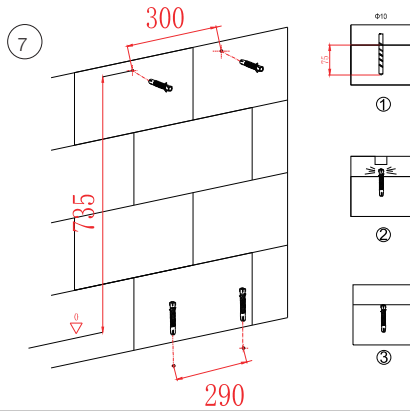

- Проверьте расстояние между отверстиями для монтажа перед установкой.
- Входы для воды можно отрегулировать по высоте и влево/вправ в зависимости от размеров биде.
- Сливная труба также регулируется по высоте в зависимости от размеров биде.
- Настройте высоту нижней опорной балки в зависимости от размеров биде.

- Please confirm the screw mounting hole distance when installing .
- The water inlet copper joint can adjust the distance from top to bottom, from left to right according to the size of bidet.
- The sewer pipe can adjust the distance from top to bottom according to the size of bidet.
- Adjust the installation height of the lower support beam according to the size of the bidet.