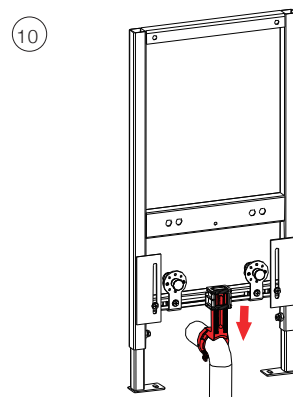

- Проверьте расстояние между отверстиями для монтажа перед установкой.
- Входы для воды можно отрегулировать по высоте и влево/вправ в зависимости от размеров биде.
- Сливная труба также регулируется по высоте в зависимости от размеров биде.
- Настройте высоту нижней опорной балки в зависимости от размеров биде.