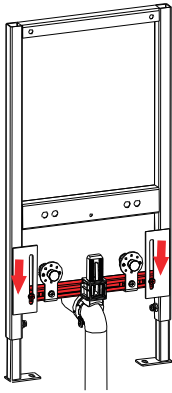

13

14

15

16

ВНИМАНИЕ: Техническое обслуживание.

Клапаны должны быть выключены, чтобы освободить давление в водопроводе во время технического обслуживания.

ПРИМЕЧАНИЕ: Инструкции по очистке:

Для всех декоративных покрытий используйте только мягкую влажную ткань для чистки и придания блеска. Использование полиролей, моющих средств, абразивных чистящих средств, органических растворителей или кислот может привести к повреждению.

Использование других средств, кроме мягкой влажной ткани, аннулирует нашу гарантию.