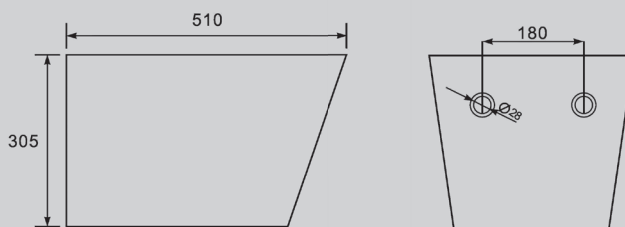

Белый/черный матовый

510x345x305

Характеристики:

- подвесное
- выпуск горизонтальный
- безободковая система смыва
- антигрязевое покрытие EasyClean
- микролифт
- керамика

AC0101P

480x360

Характеристики:

- нержавеющая сталь
- инсталляция для подвешеного биде и унитаза с импульсным смывом