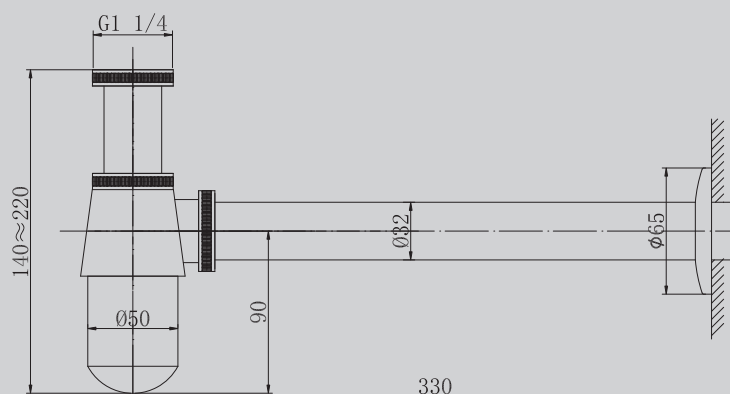

355x65x230

Характеристики:
– сифон для раковины

abber

Смесители

Душевые системы

Душевые стойки

AF8010/B/FW

Хром/черный матовый/
белый матовый