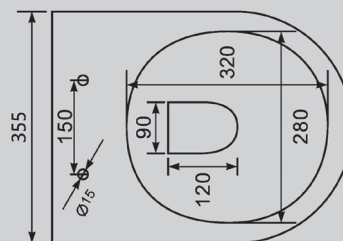

Характеристики:

- режим смыва каскадный/торнадо
- выпуск горизонтальный
- безободковая система смыва
- антигрязевое покрытие EasyClean
- микролифт
- керамика