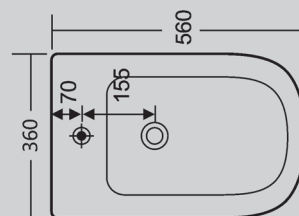

Характеристики:

- приставное
- выпуск горизонтальный
- безободковая система смыва
- антигрязевое покрытие EasyClean
- микролифт
- керамика