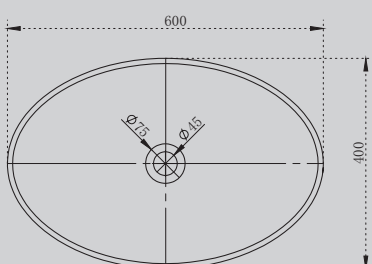

Характеристики:

– овальная форма
– накладная