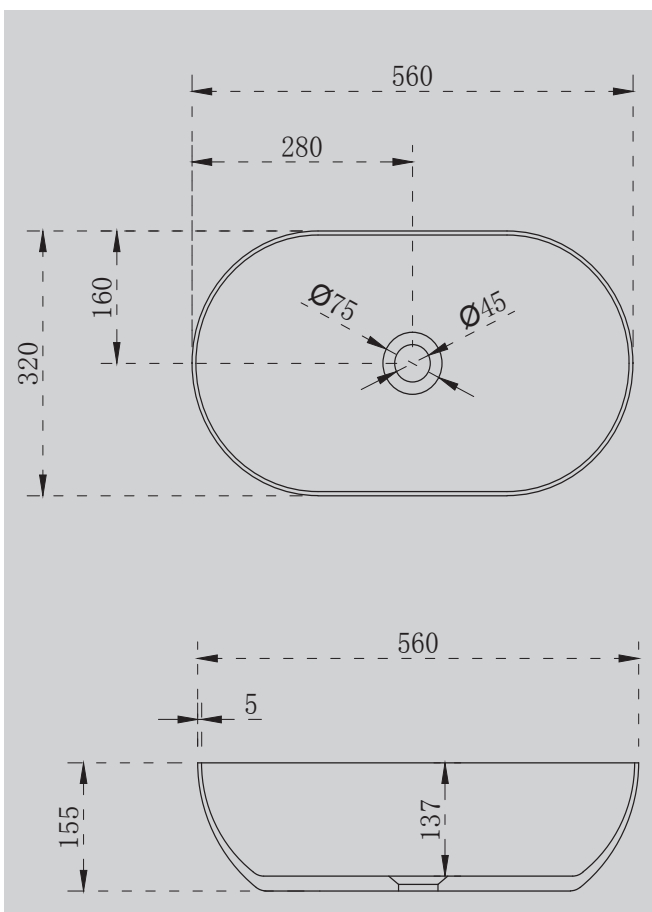

AS2611

Белый матовый

560x320x155

Комплектация:
– накладка на слив
– донный клапан (доп. опция)

Характеристики:
– овальная форма
– накладная

AS2612

Белый матовый

400x400x150

Комплектация:
– накладка на слив
– донный клапан (доп. опция)

Характеристики:
– круглая форма
– накладная