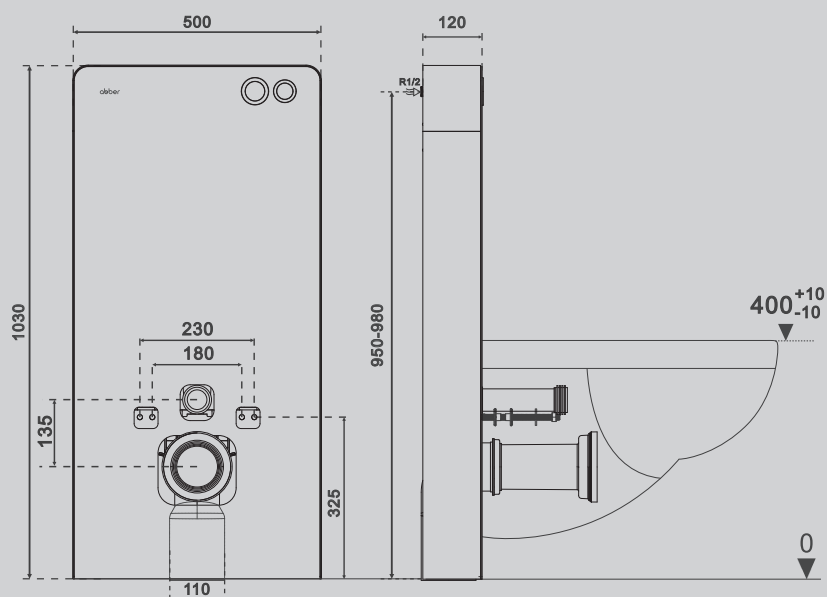

Характеристики:

- стекло
- инсталляция для подвешеного унитаза