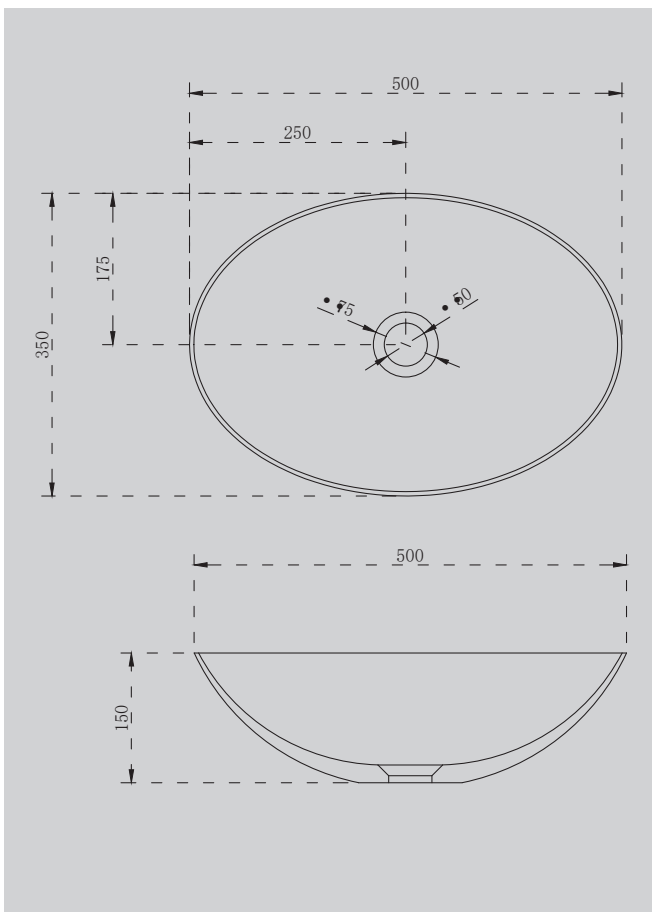

AS2609

Белый матовый

500x350x150

Комплектация:
– накладка на слив
– донный клапан (доп. опция)

Характеристики:
– овальная форма
– накладная

AS2610

Белый матовый

620x345x175

Комплектация:
– накладка на слив
– донный клапан (доп. опция)

Характеристики:
– овальная форма
– накладная