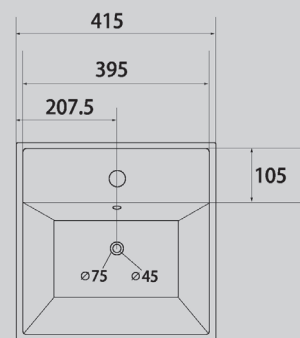

Характеристики:

– квадратная форма
– накладная
– фаянс