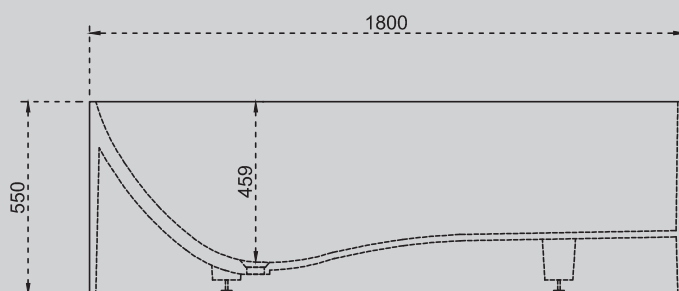

Характеристики:

- прямоугольная форма
- отдельностоящая