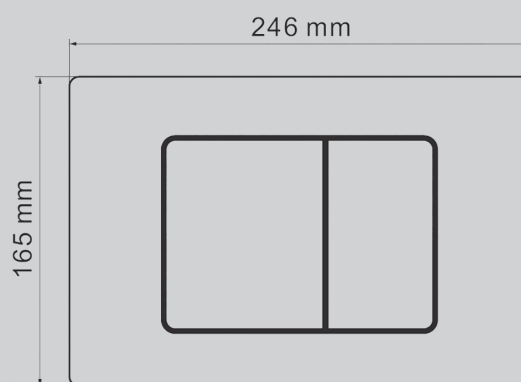

AC0121/MB/MCH/MMG/MW/NG/RG

Хром/черный матовый/
матовый хром/золотой матовый/
белый матовый/никель/
золото розовое

243x165

Характеристики:

– нержавеющая сталь