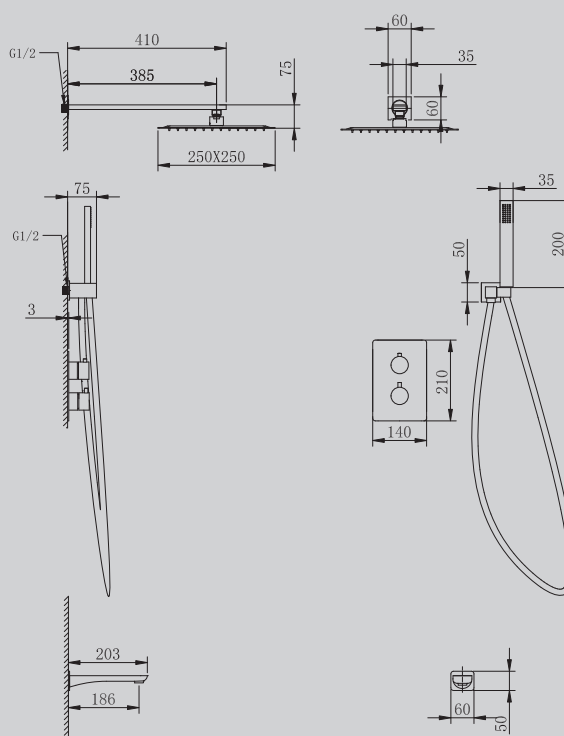

AF8051/B/W

Хром/черный матовый/
белый

250x510x1250

Характеристики:

- душевая система скрытого монтажа без излива
- термостат

AF8052/B/W

Хром/черный матовый/
белый

230x555x1250