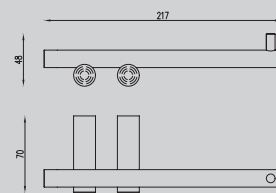

AA1830BST/BG/BGG

Брашированная сталь/
брашированное светлое
золото/брашированная
оружейная сталь
217x90x88

Характеристики:
– Бумагодержатель
с полкой
Материал: 316 сталь

AA1831BST/BG/BGG

Брашированная сталь/
брашированное светлое
золото/брашированная
оружейная сталь
600x120x30

Характеристики:
– Бумагодержатель
Материал: 316 сталь

AA1832BST/BG/BGG

Брашированная сталь/
брашированное светлое
золото/брашированная
оружейная сталь
194x100x350

Характеристики:
– Бумагодержатель
Материал: 316 сталь

AA1849BST/BG/BGG

Брашированная сталь/
брашированное светлое
золото/брашированная
оружейная сталь
38x70x38

Характеристики:
– Крючок
Материал: 316 сталь

AA1850BST/BG/BGG

Брашированная сталь/
брашированное светлое
золото/брашированная
оружейная сталь
20x40x20

Характеристики:
– Крючок
Материал: 316 сталь