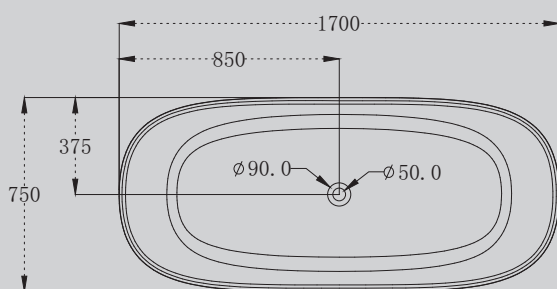

AT9707Aquaamarin/Emerald/Onyx

Комплектация:
– донный клапан

Бирюзовый/зеленый/черный

Характеристики:
– овальная форма
– отдельностоящая

1700x750x550