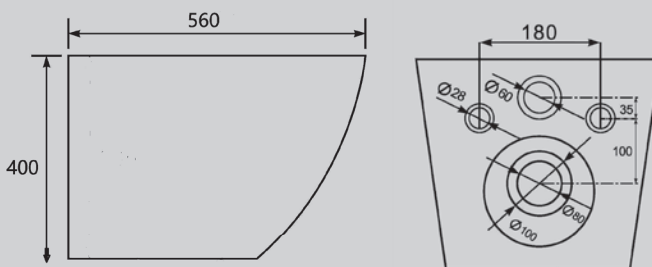

Характеристики:

- режим смыва каскадный
- выпуск горизонтальный
- безободковая система смыва
- антигрязевое покрытие EasyClean
- микролифт
- керамика