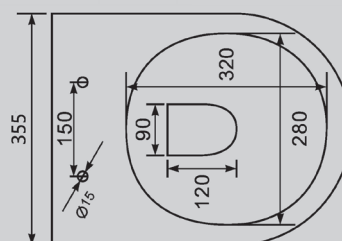

AC1102T/TMB/TMG/TMW

Белый/черный матовый/
серый матовый/белый матовый

490x355x360

Характеристики:

- режим смыва торнадо
- выпуск горизонтальный
- безободковая система смыва
- антигрязевое покрытие EasyClean
- микролифт
- керамика