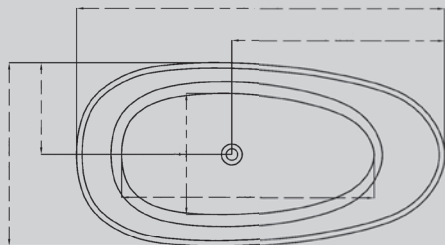

Характеристики:

- овальная форма
- отдельностоящая