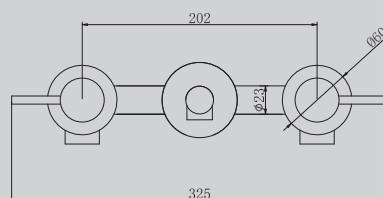

AF88121/B/G/RG/NG

Хром/черный матовый/
золото матовое

200x325x60

Характеристики:

- для раковины скрытого монтажа
- количество монтажных отверстий - 3