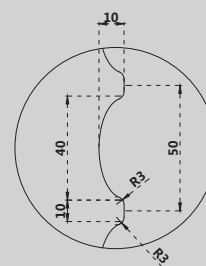

Характеристики:

- овальная форма
- пристенная