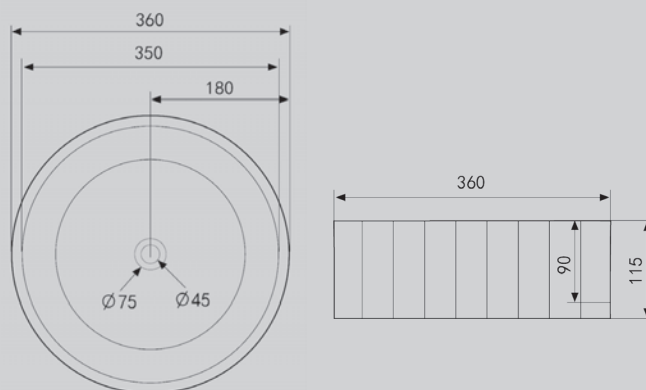

– овальная форма
– накладная
– фаянс

AC2111

Белый

360x360x115

Комплектация:

– донный клапан
(доп опция)

Характеристики:

– круглая форма
– накладная
– фаянс