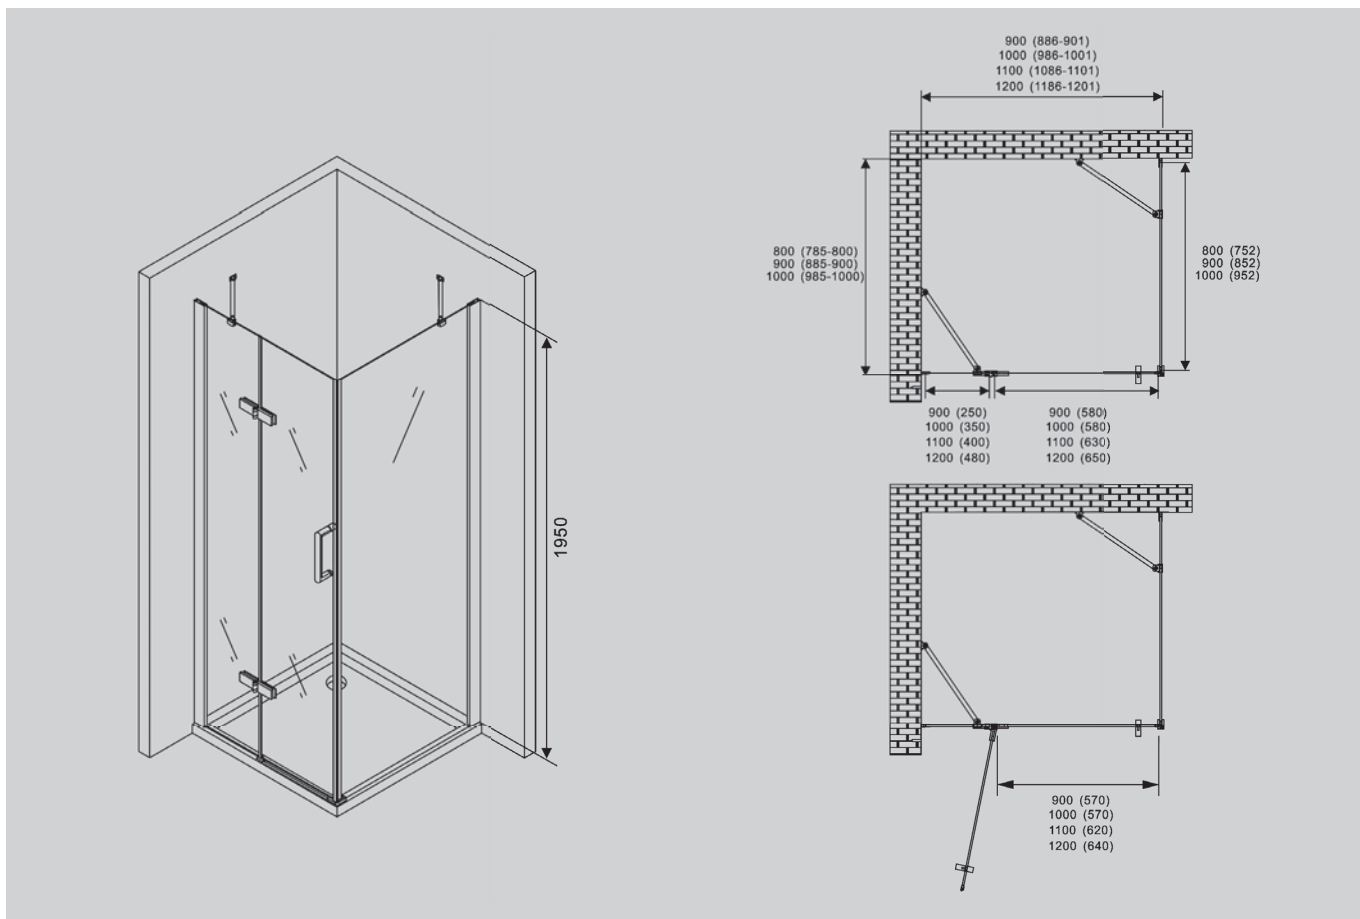

Характеристики:

- распашная конструкция
- цвет профиля хром
- стекло прозрачное