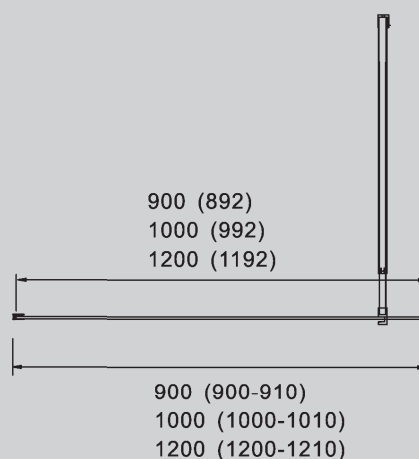

Характеристики:

- цвет профиля хром
- цвет профиля матовый черный