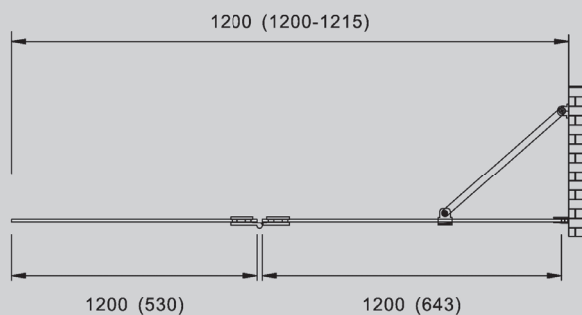

AG51120

Хром

1200x1400

Характеристики:

- распашная конструкция
- цвет профиля хром
- стекло прозрачное