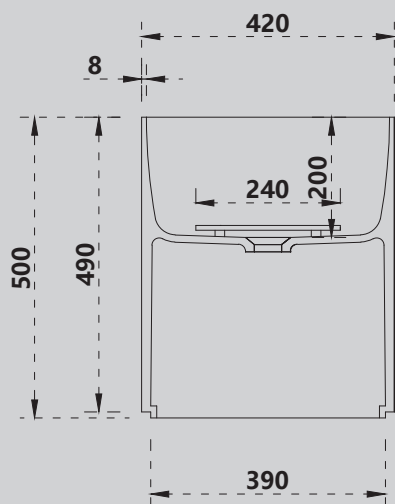

Характеристики:

– круглая форма
– подвесная