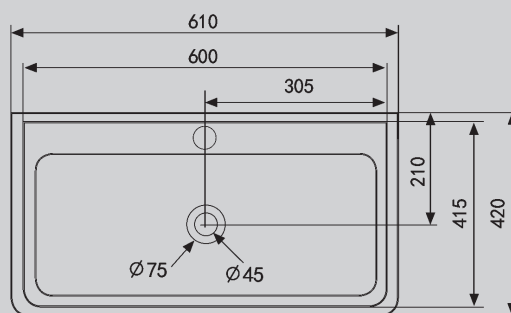

Комплектация:

– донный клапан
(доп опция)

Характеристики:

– прямоугольная форма
– накладная
– фаянс

AC2201/MB

Белый/черный матовый

610x420x135

Комплектация: