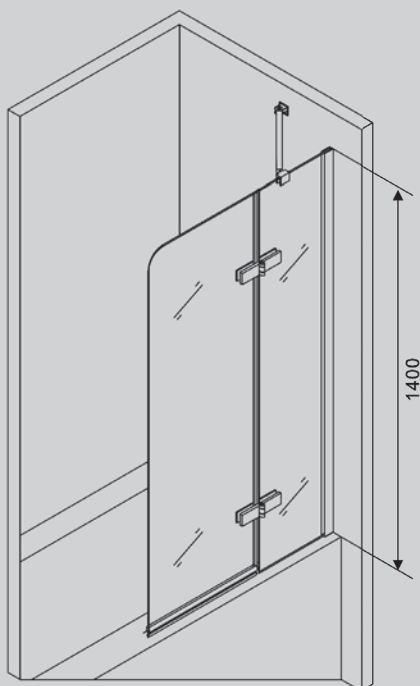

AG51120

Хром

1200x1400

Характеристики:

- распашная конструкция
- цвет профиля хром
- стекло прозрачное