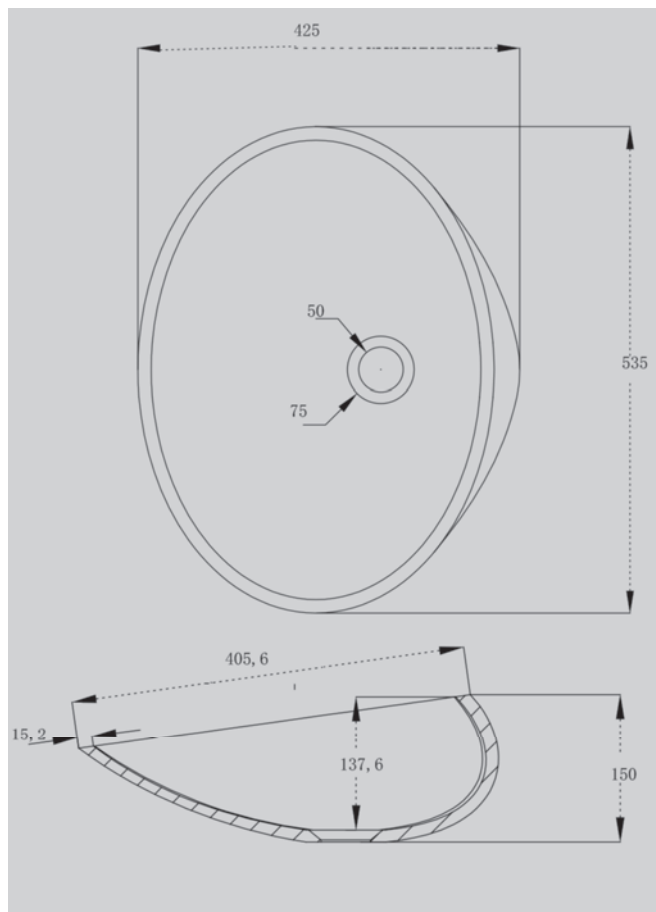

AS2617

Белый матовый

400x400x200

Комплектация:	Характеристики:
– накладка на слив	– круглая форма
– донный клапан	– накладная
(доп. опция)