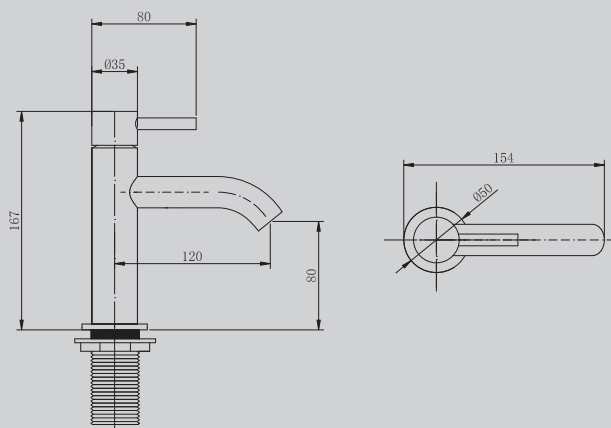

Характеристики:

- для раковины
- количество монтажных отверстий - 1

AF8111/B/RG/NG/G

Хром/черный матовый/
розовое золото/никель/золото

203x50x310

Характеристики:

- для накладной раковины
- количество монтажных отверстий - 1