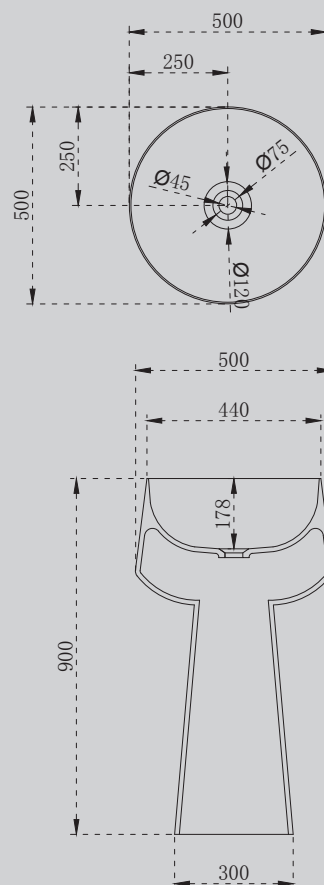

AS2507

Белый матовый

450x450x900

Комплектация:
– накладка на слив
– донный клапан (доп. опция)

Характеристики:
– круглая форма
– напольная

AS2508

Белый матовый

500x500x900

Комплектация:
– накладка на слив
– донный клапан (доп. опция)

Характеристики:
– круглая форма
– напольная