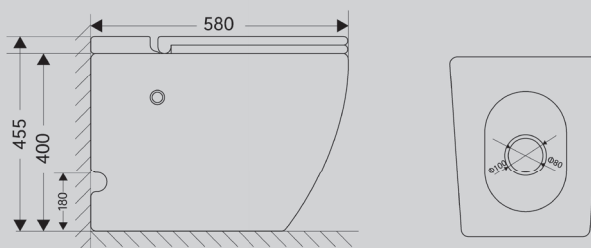

Характеристики:

- приставной
- режим смыва импульсный
- выпуск горизонтальный
- безободковая система смыва
- антигрязевое покрытие EasyClean
- микролифт
- керамика