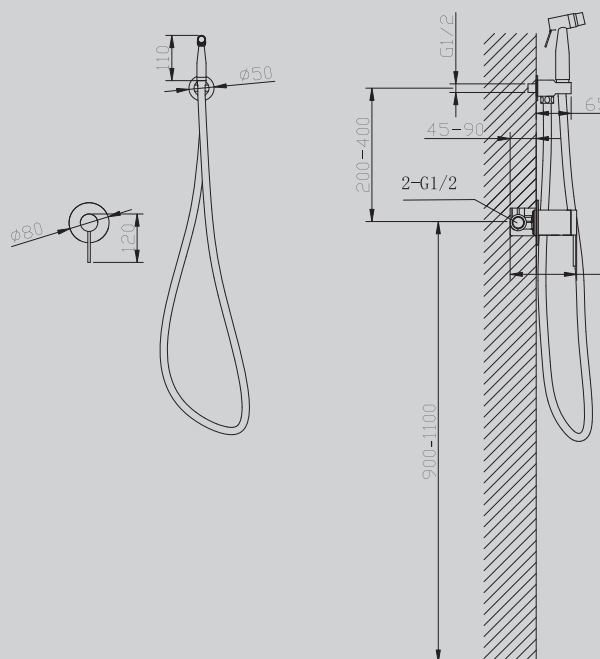

Характеристики:

- с гигиеническим душем
- количество монтажных отверстий - 2