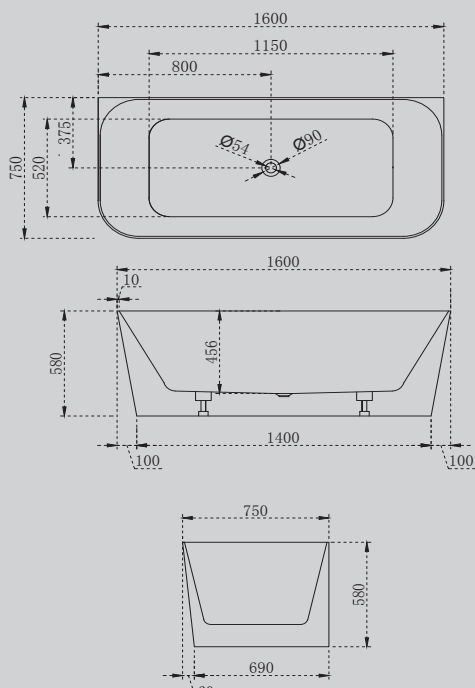

AB9223-1.6

Белый

1600x750x580

Комплектация:

- слив-перелив
- каркас
- ножки

Характеристики:

- нестандартная форма
- пристенная

AB9224 – 1.5/1.6/1.7