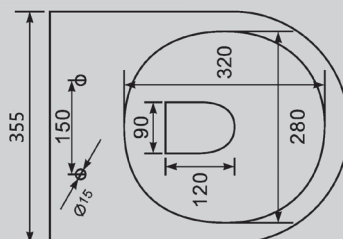

Характеристики:

- режим смыва каскадный/торнадо
- выпуск горизонтальный
- безободковая система смыва
- антигрязевое покрытие EasyClean
- микролифт
- керамика