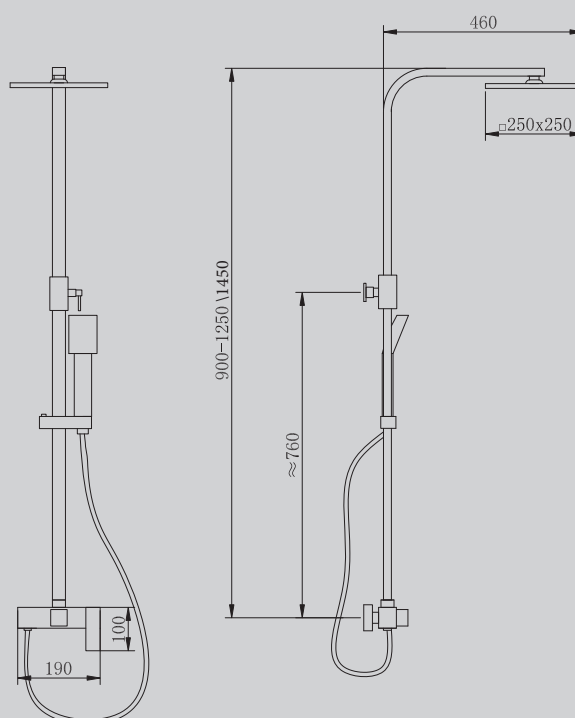

Характеристики:

- душевая система скрытого монтажа без излива
- латунь
- керамический картридж
- количество режимов душевой лейки - 1
- версия «L» увеличенная высота стойки до 1450