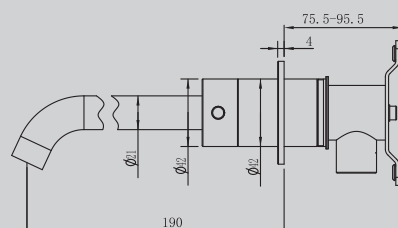

Характеристики:

- для раковины скрытого монтажа
- количество монтажных отверстий – 3
- сталь 316L
- керамический картридж