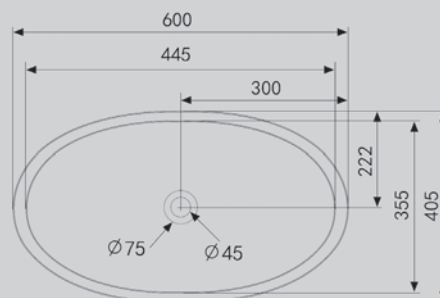

Характеристики:

– овальная форма
– накладная
– фаянс