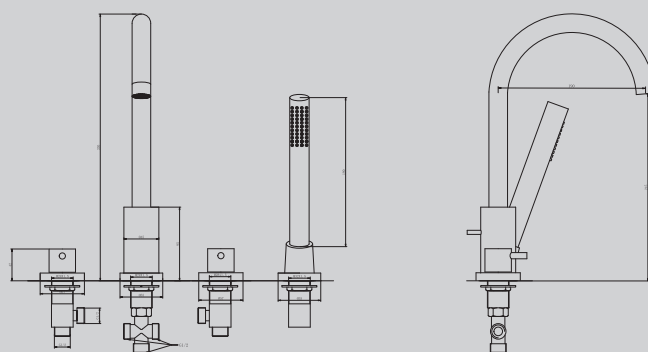

AF8114/B/G/NG/SP

Хром/черный матовый/
золото матовое/никель/сатин

270x219x423

Характеристики:

- для кухни с выдвижной лейкой
- количество монтажных отверстий - 1

AF81141/B/G/NG/SP

Хром/черный матовый/золото матовое/никель/сатин