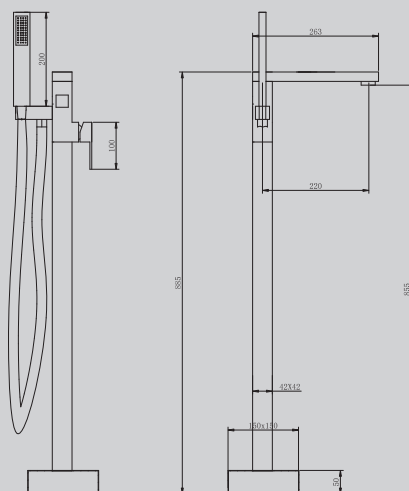

Характеристики:

- напольный для ванны
- количество монтажных отверстий – 1