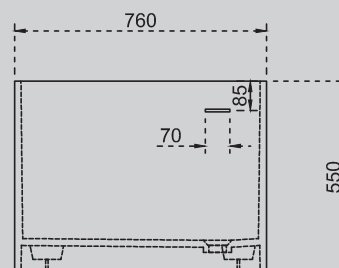

Характеристики:

- прямоугольная форма
- отдельностоящая