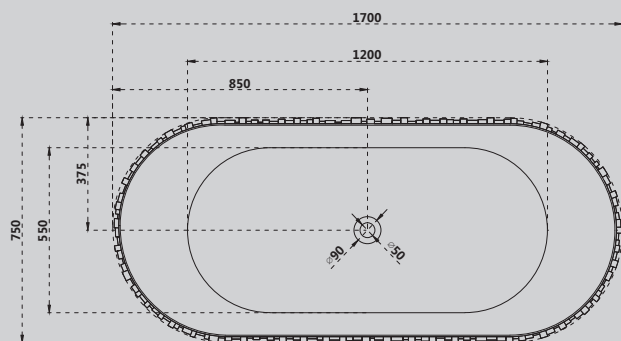

Характеристики:

- овальная форма
- отдельностоящая