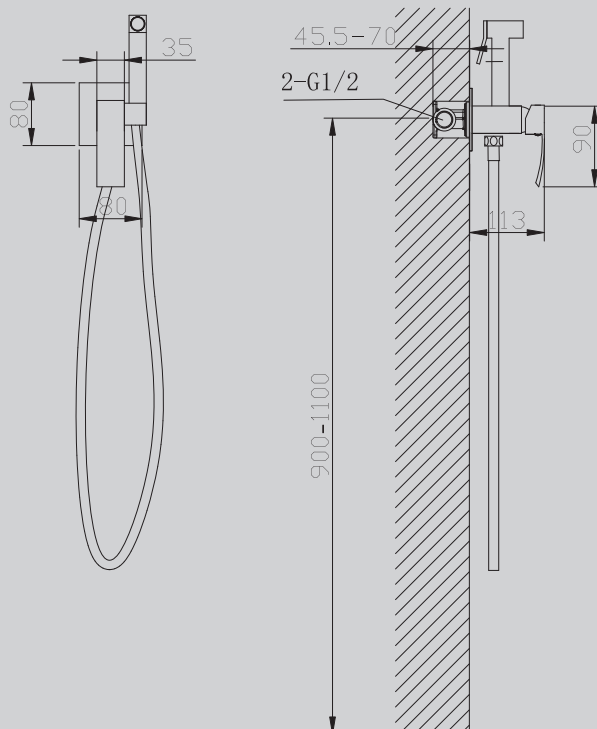

Характеристики:

- с гигиеническим душем
- количество монтажных отверстий – 1