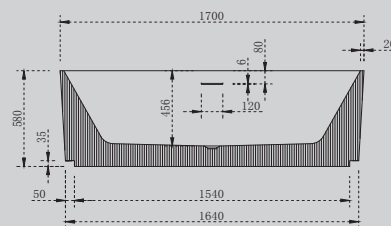

Характеристики:

- прямоугольная форма
- отдельностоящая