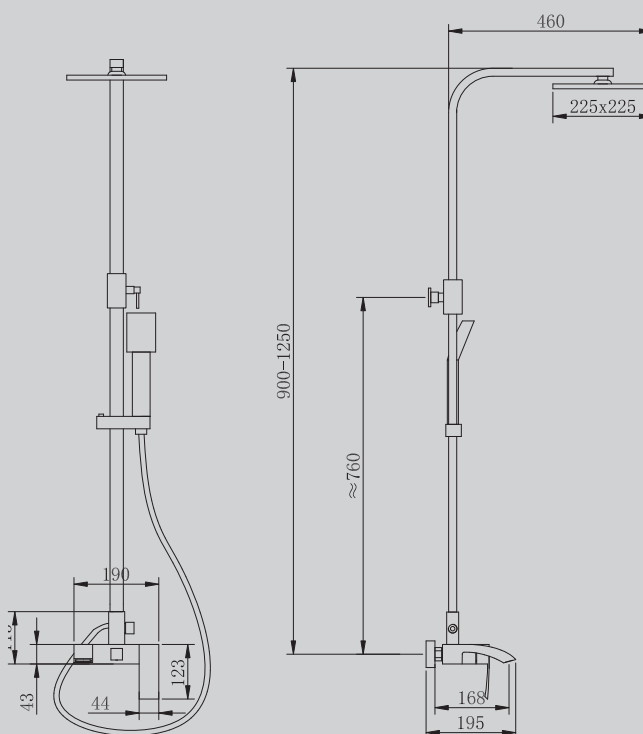

Характеристики:

– душевая стойка с изливом