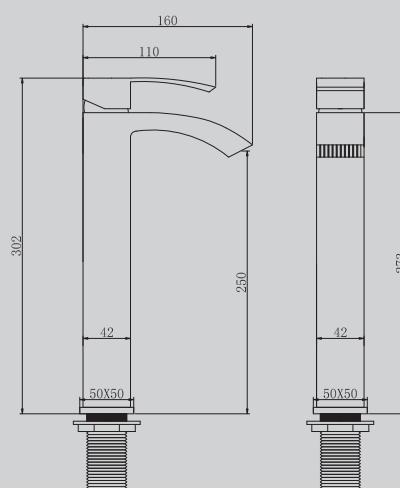

AF8610/B/NG/G/SP

Хром/черный матовый/никель/
золото матовое/сатин

160x50x170

Характеристики:

- для раковины
- количество монтажных отверстий - 1

AF8611/B/NG/G/SP

Хром/черный матовый/никель/
золото матовое/сатин

160x50x302

Характеристики:

- для накладной раковины
- количество монтажных отверстий - 1