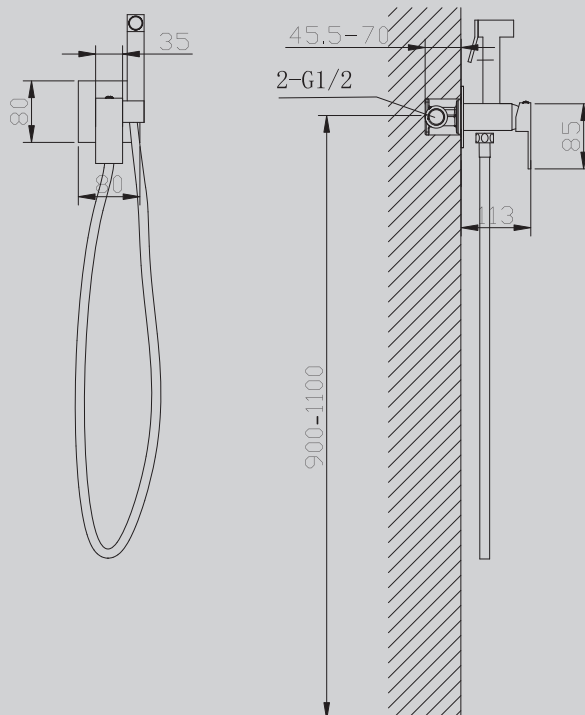

110x200x150

Характеристики:

- с гигиеническим душем
- количество монтажных отверстий - 2

AF8226/B/W/NG/G/SP

Хром/черный матовый/
белый матовый/никель/
золото матовое/сатин

70x175x175

Характеристики:

- с гигиеническим душем
- количество монтажных отверстий - 1