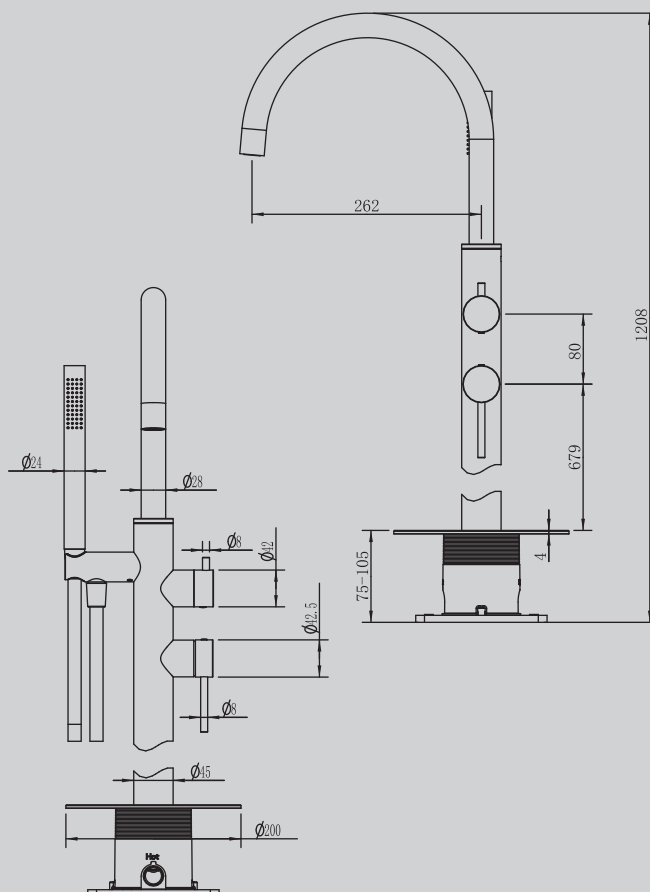

Характеристики:

- напольный для ванны
- количество монтажных отверстий – 1
- сталь 316L
- керамический картридж