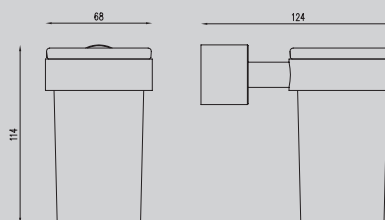

Характеристики:

– Стакан для зубных
щеток с держателем

Материал: 316 сталь

AA1862BST/BG/BGG

Брашированная сталь/
брашированное светлое
золото/брашированная
оружейная сталь

300x110x65

Характеристики:

– Полочка

Материал: 316 сталь