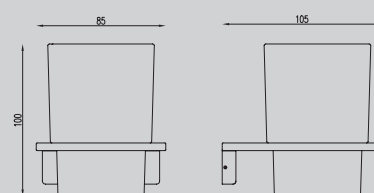

Характеристики:

– Стакан для зубных
щеток с держателем