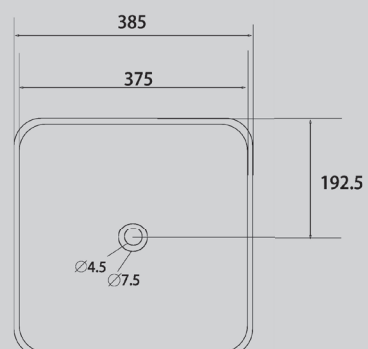

Характеристики:

– прямоугольная форма
– накладная
– фаянс

AC2211/MB/MG/MW

Белый/черный матовый/
серый матовый/белый матовый

385x385x135

Комплектация:
– донный клапан
(доп опция)

Характеристики:
– квадратная форма
– накладная
– фаянс