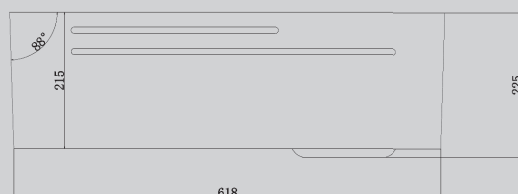

2194/B/G/NG/SP

Хром/черный матовый/ золото матовое/никель/сатин

680x460x1225

Характеристики:

- нержавеющая сталь
- форма прямоугольная
- Отверстия под смеситель 2 шт
- Слив-перелив (в комплекте)

Оснащение

мойка для чашек, лоток для посуды, лоток для фруктов