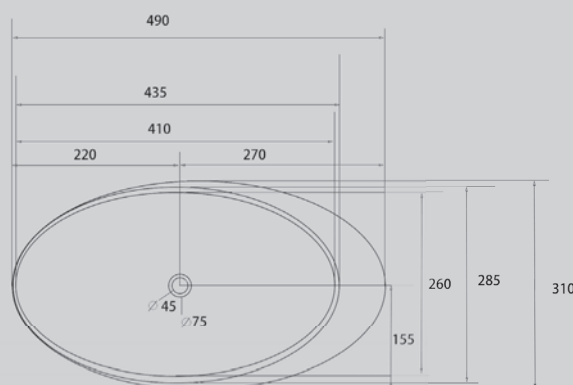

490x310x140

Комплектация:
– донный клапан (доп опция)

Характеристики:
– овальная форма
– накладная
– фаянс

AC2108

AC2108MB

AC2108MBB

AC2108MBE

AC2108MBG