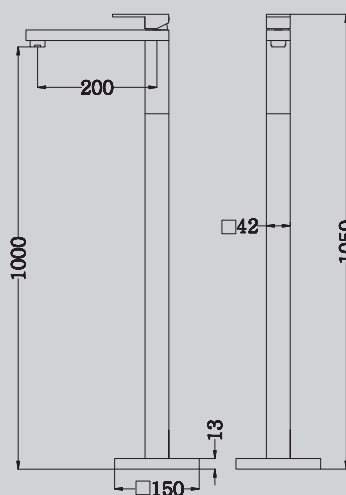

Характеристики:

- напольный для раковины
- количество монтажных отверстий - 1