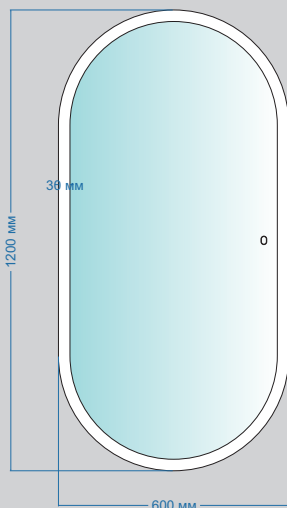

Оснащение:

- сенсорный выключатель, диммер
- подсветка
- смена цвета теплый, холодный и нейтральный