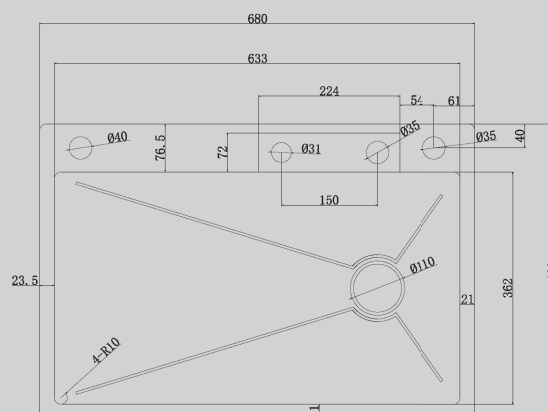

2194/B/G/NG/SP

Хром/черный матовый/ золото матовое/никель/сатин

680x460x1225

Характеристики:

- нержавеющая сталь
- форма прямоугольная
- Отверстия под смеситель 2 шт
- Слив-перелив (в комплекте)

Оснащение

мойка для чашек, лоток для посуды, лоток для фруктов