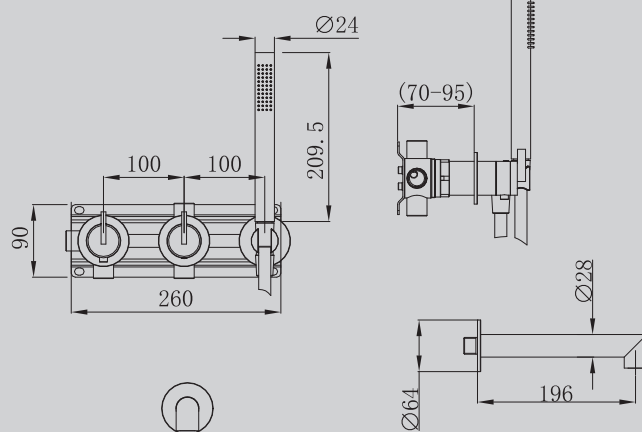

Характеристики:

- душевая система скрытого монтажа с изливом
- термостат
- сталь 316L
- керамический картридж