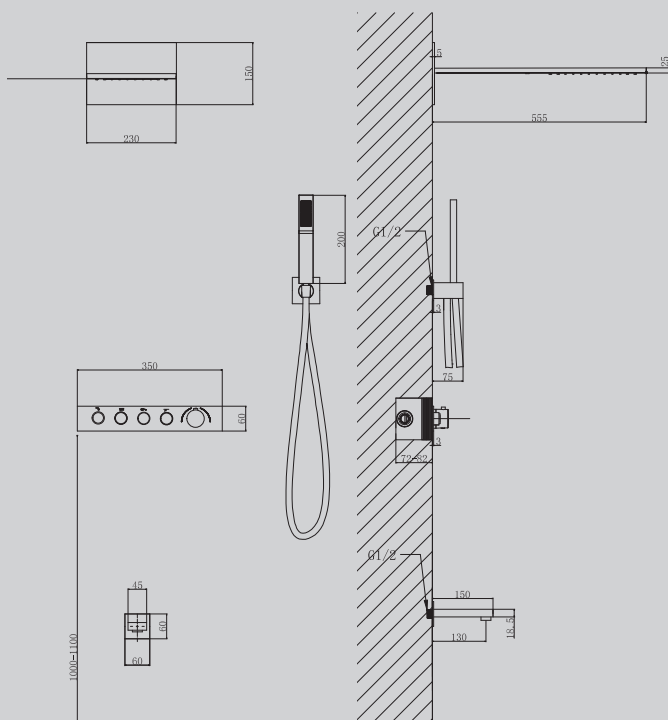

Характеристики:

- душевая система скрытого монтажа с изливом
- термостат