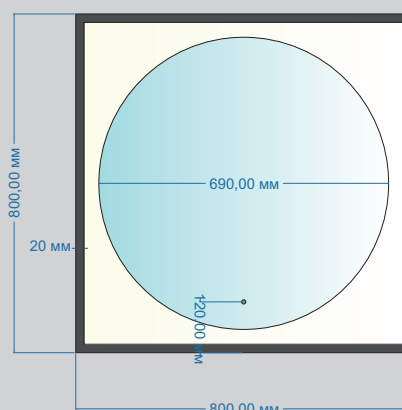

800x800x30

Характеристики:

- форма Квадрат
- металлическая рама

Оснащение:

- бесконтактный выключатель, диммер
- подсветка (доп. опция бегущая подсветка)

AG6201B

770x770x20

Характеристики: