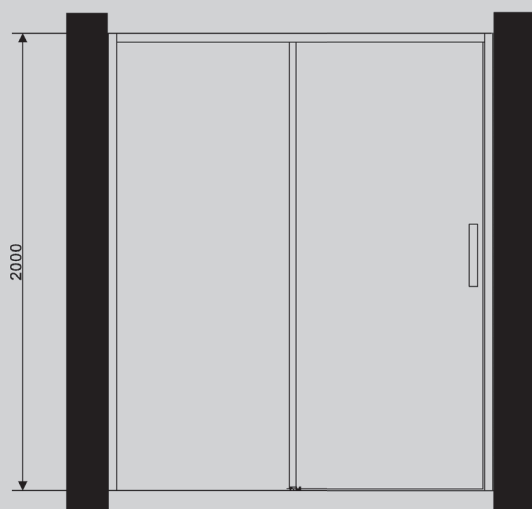

AG93120/B   AG93150/B
AG93130/B   AG93160/B
AG93140/B   AG93170/B

Хром/черный матовый

1200x2000	1500x2000
1300x2000	1600x2000
1400x2000	1700x2000

Характеристики:

- раздвижная конструкция
- цвет профиля хром/ черный матовый
- стекло прозрачное

1200 (1185-1205)
1300 (1285-1305)
1400 (1385-1405)
1500 (1485-1505)
1600 (1585-1605)
1700 (1685-1705)

1200 (545)
1300 (595)
1400 (645)
1500 (695)
1600 (745)
1700 (795)

1200 (477)
1300 (527)
1400 (577)
1500 (627)
1600 (677)
1700 (727)