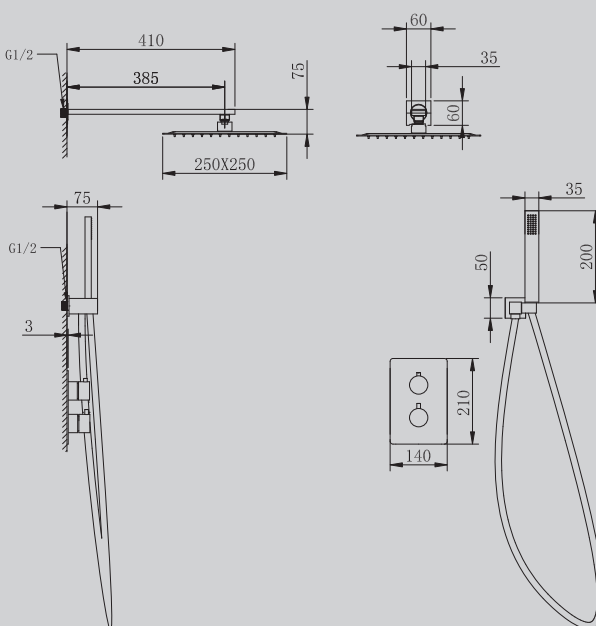

AF8051/B/W

Хром/черный матовый/
белый

250x510x1250

Характеристики:

- душевая система скрытого монтажа без излива
- термостат

AF8052/B/W

Хром/черный матовый/
белый

230x555x1250