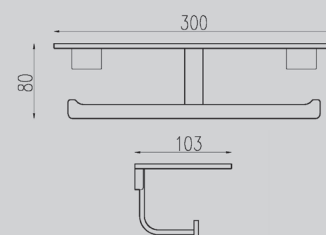

Характеристики:

– Бумагодержатель двойной с полкой