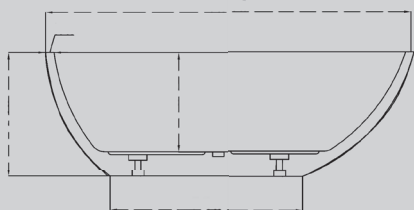

Характеристики:

- овальная форма
- отдельностоящая