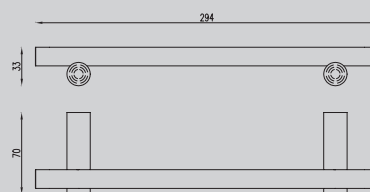

AA1854BST/BG/BGG

Брашированная сталь/
брашированное светлое
золото/брашированная
оружейная сталь

348x70x48

Характеристики:

– Полотенцедержатель

Материал: 316 сталь