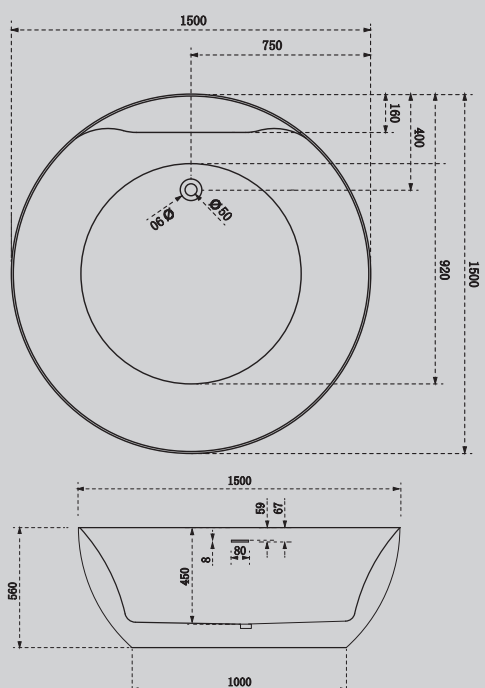

Характеристики:

- круглая форма
- отдельностоящая