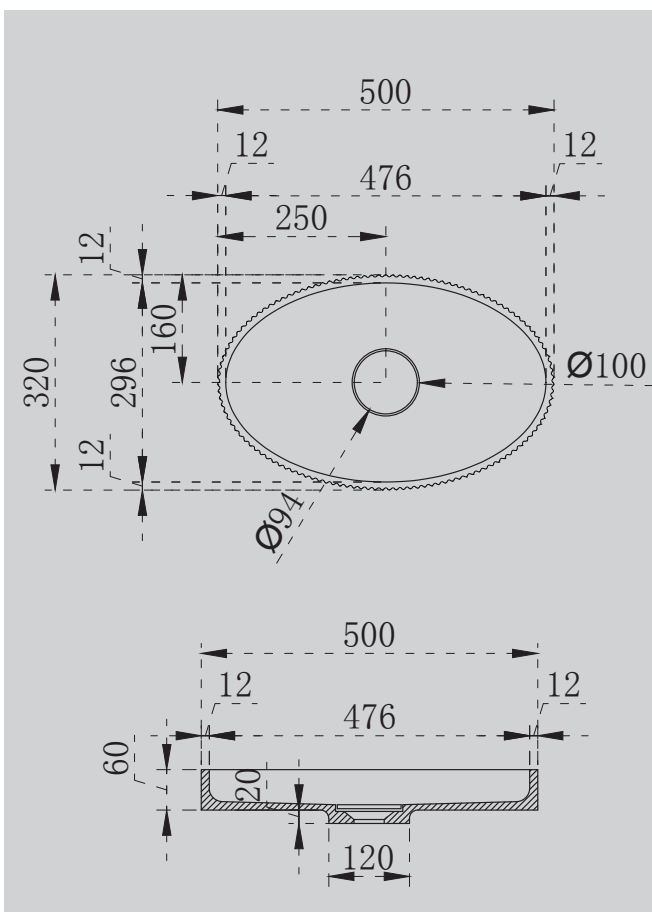

AS2603

Белый матовый

500x320x60

Комплектация:	Характеристики:
– накладка на слив	– овальная форма
– донный клапан	– накладная
(доп. опция)	

AS2604

Белый матовый

400x400x60

Комплектация:	Характеристики:
– накладка на слив	– круглая форма
– донный клапан	– накладная
(доп. опция)