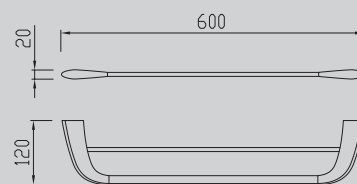

AA1553/B/NG

Хром/черный матовый/
никель

600x120x20

Характеристики:
– Полотенцедержатель