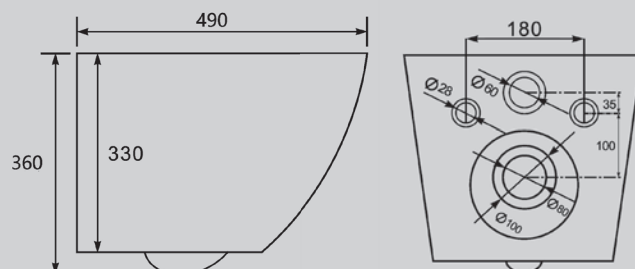

Характеристики:

- режим смыва каскадный/торнадо
- выпуск горизонтальный
- безободковая система смыва
- антигрязевое покрытие EasyClean
- микролифт
- керамика