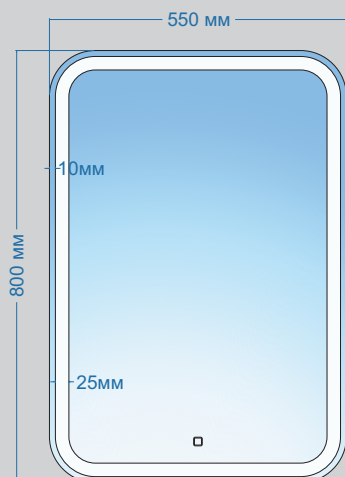

Оснащение:

– сенсорный выключатель, диммер
– подсветка