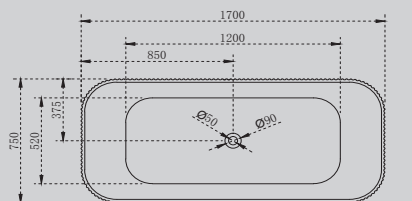

Характеристики:

- прямоугольная форма
- отдельностоящая