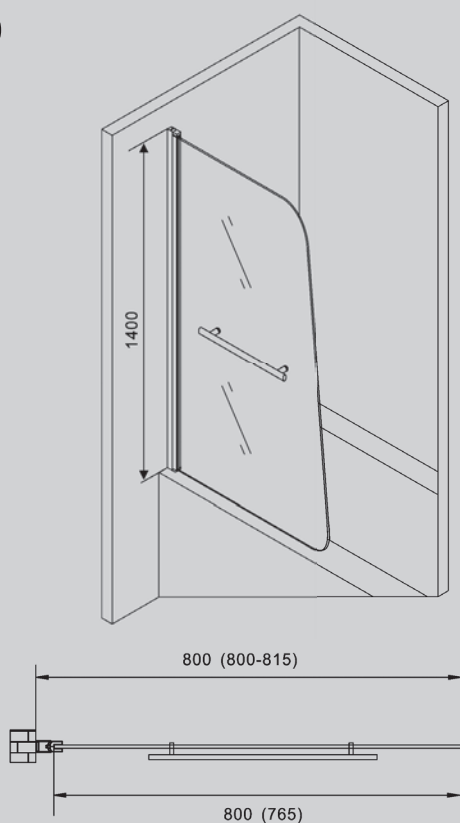

Характеристики:

- распашная конструкция
- цвет профиля хром
- цвет профиля матовый черный
- стекло прозрачное