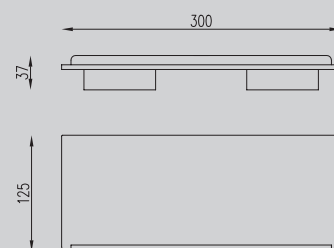

Характеристики:

– Полочка