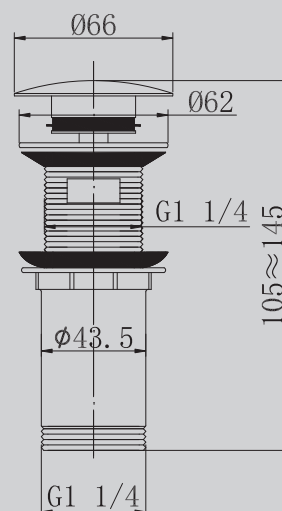

Характеристики:

- круглая форма
- латунь