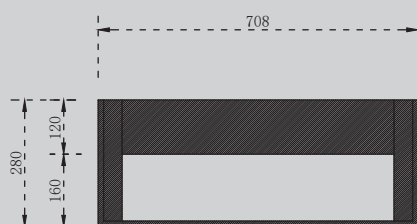

AS2653

Белый матовый

500x500x280

Комплектация:

- накладка на слив
- донный клапан (доп. опция)

Характеристики:

- Тумба с раковиной
- угловая форма
- подвесная

AS1612

Белый матовый

800x450x150

Комплектация:

- накладка на слив
- донный клапан (доп. опция)

Характеристики:

- Тумба под раковину
- прямоугольная форма
- подвесная