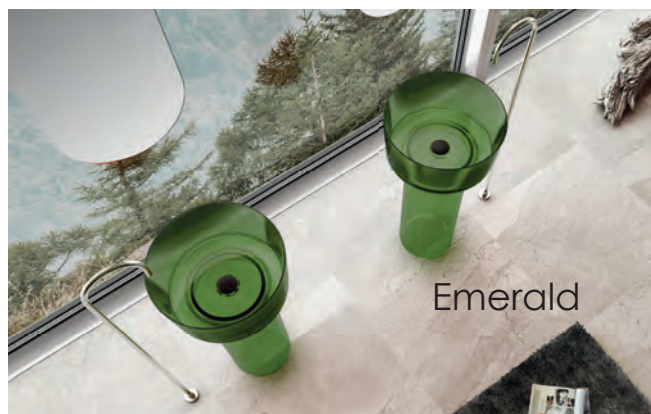

450x450x900

Комплектация:

– донный клапан
(доп. опция)

Характеристики:

– круглая форма
– напольная

2701 Opal-H

2701 Rubin-H

2701 White-Aquamarin-H