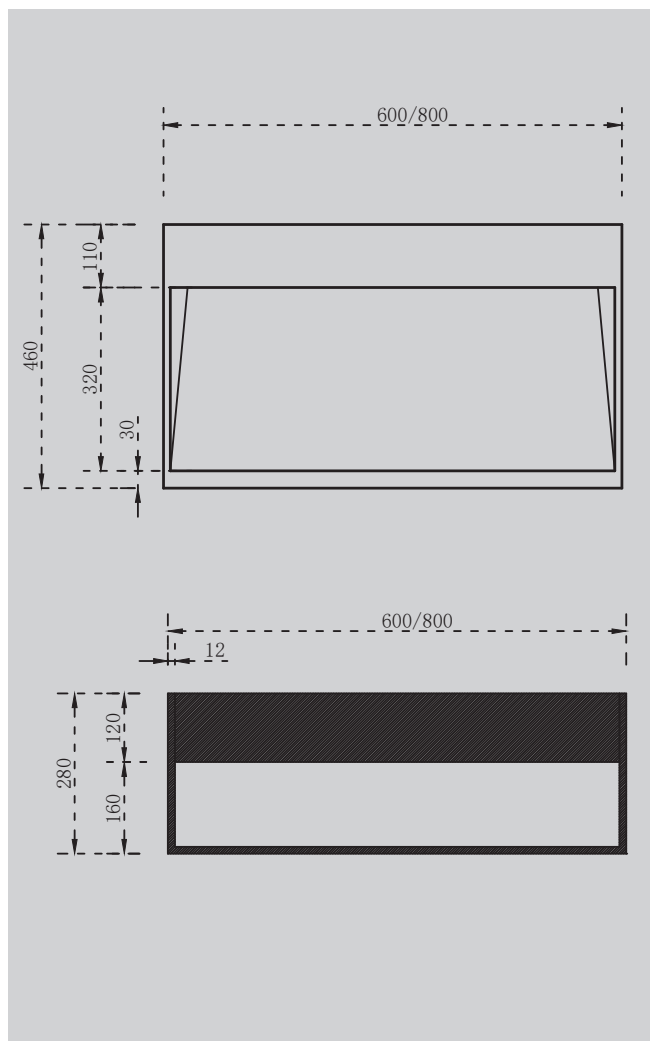

Характеристики:

- Тумба с раковиной
- прямоугольная форма
- подвесная