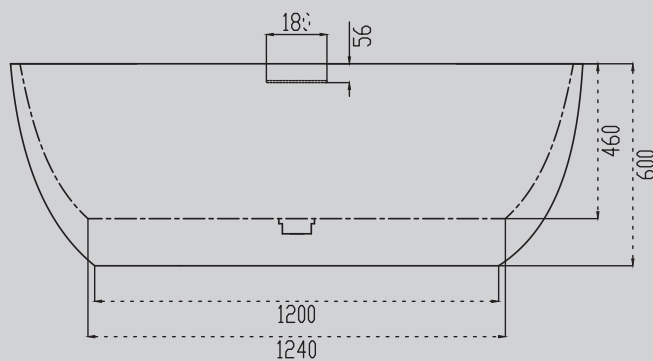

Характеристики:

- овальная форма
- отдельностоящая