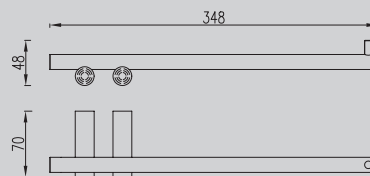

AA1855BST/BG/BGG

Брашированная сталь/
брашированное светлое
золото/брашированная
оружейная сталь

524x70x33

Характеристики:

– Полотенцедержатель
двойной

Материал: 316 сталь