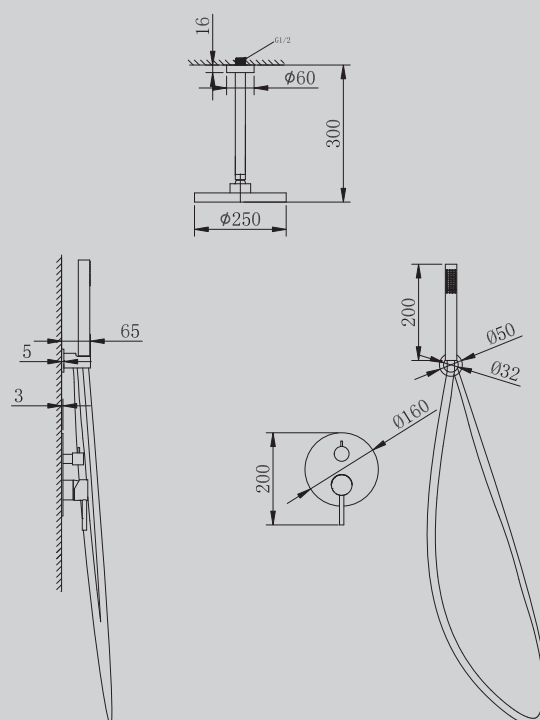

Характеристики:

– душевая система скрытого монтажа без излива