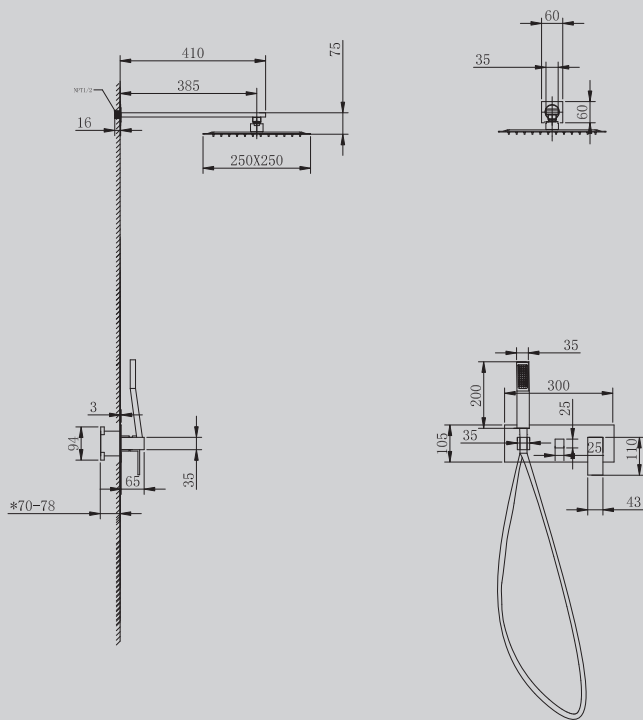

310x510x1250

Характеристики:

– душевая система скрытого монтажа с изливом

AF8218/B/W/NG/G/SP

Хром/черный матовый/белый матовый/никель/золото матовое/САТИН

300x510x1250

Характеристики:

– душевая система скрытого монтажа без излива