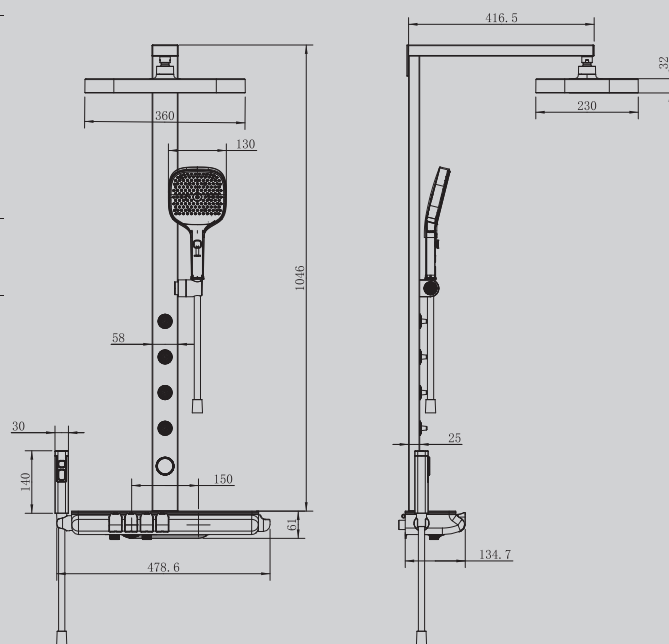

Характеристики:

- душевая стойка без излива
- термостат
- количество режимов душевой лейки – 3