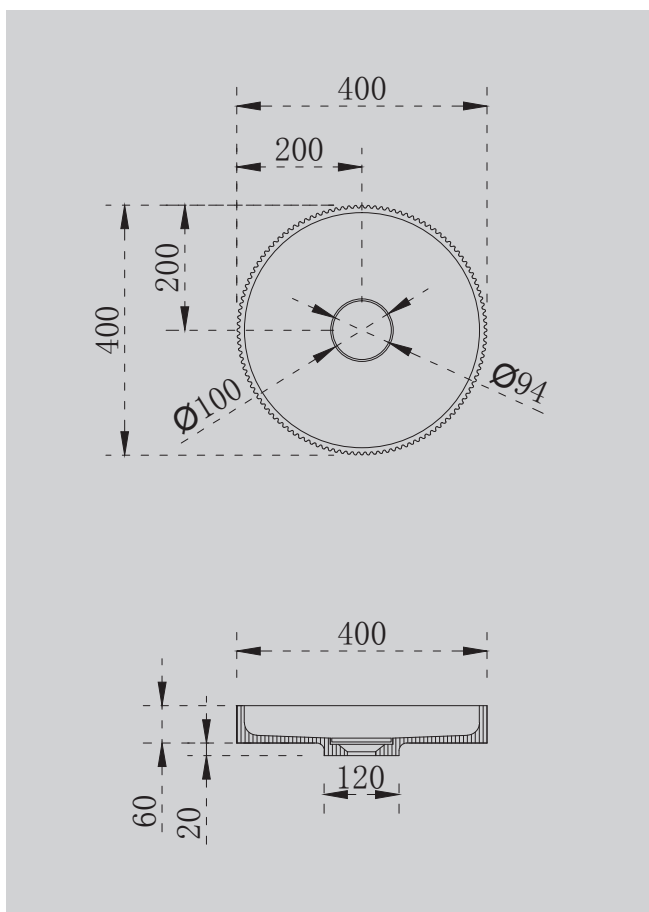

AS2603

Белый матовый

500x320x60

Комплектация:	Характеристики:
– накладка на слив	– овальная форма
– донный клапан	– накладная
(доп. опция)	

AS2604

Белый матовый

400x400x60

Комплектация:	Характеристики:
– накладка на слив	– круглая форма
– донный клапан	– накладная
(доп. опция)