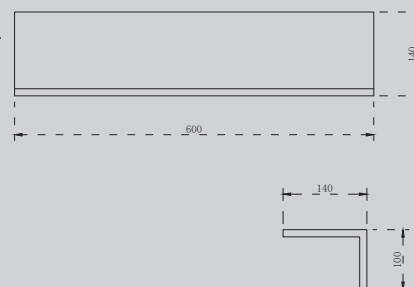

AS1655

Белый матовый

600x140x100

Характеристики:
– Вешалка