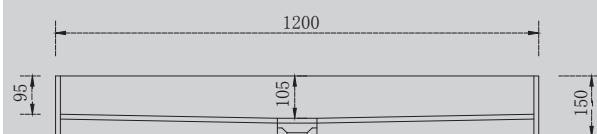

1200x400x150

Комплектация:
 – накладка на слив
 – донный клапан
 (доп. опция)

Характеристики:
 – прямоугольная форма
 – накладная

AS2650

Белый матовый

560x120x160

- | | |
|----------------------|------------------------|
| Комплектация: | Характеристики: |
| – накладка на слив | – овальная форма |
| – донный клапан | – подвесная |
| (доп. опция) | |