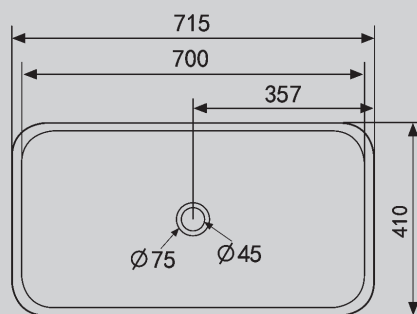

Характеристики:

– прямоугольная форма
– накладная
– фаянс