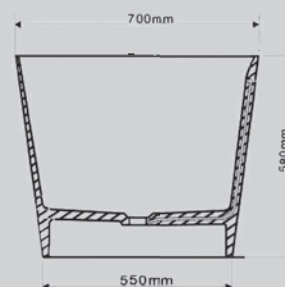

- слив-перелив
- накладка на слив
- ножки

Характеристики:

- овальная форма
- отдельностоящая

AS9625 – 1.6/1.7/1.8

Белый матовый

1600x750x520

1700x800x520

1800x850x520

Комплектация:

- слив-перелив
- накладка на слив
- ножки

Характеристики:

- овальная форма
- отдельностоящая

AS9626

Белый матовый

1600x700x580

Комплектация:

- слив-перелив
- накладка на слив
- ножки

Характеристики:

- овальная форма
- отдельностоящая

AS9627

Белый матовый

1800x850x550

Комплектация:

- слив-перелив
- накладка на слив
- подсветка (доп. опция)
- ножки