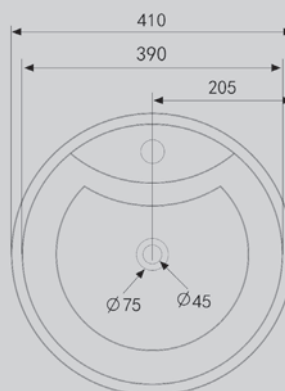

Характеристики:

– круглая форма
– накладная
– фаянс