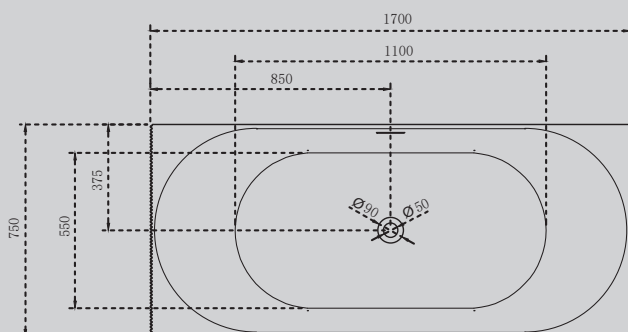

- прямоугольная форма
- отдельностоящая

AS9603

Белый матовый

1700x750x550

Комплектация:

- слив-перелив
- накладка на слив

Характеристики:

- прямоугольная форма
- отдельностоящая