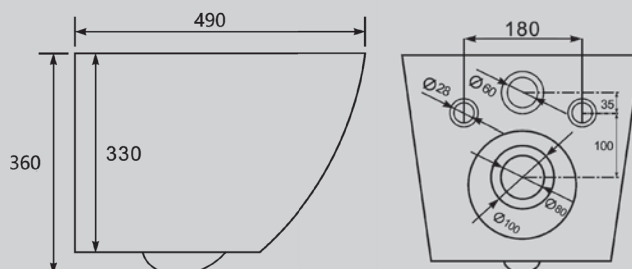

AC1102T/TMB/TMG/TMW

Белый/черный матовый/
серый матовый/белый матовый

490x355x360

Характеристики:

- режим смыва торнадо
- выпуск горизонтальный
- безободковая система смыва
- антигрязевое покрытие EasyClean
- микролифт
- керамика