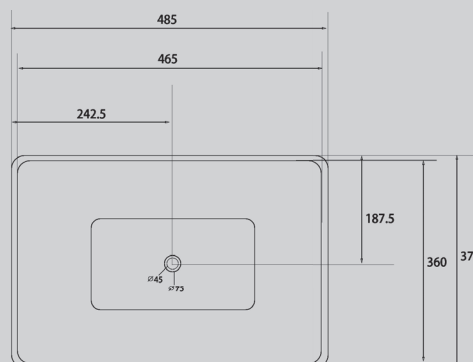

AC2212/BG

Белый/золото матовое с черным

485x375x135