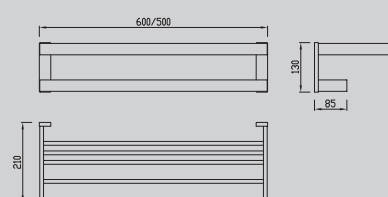

AA1758/B/G

Хром/ черный матовый/
золото матовое/никель

600x120x30

Характеристики:
– Полотенцедержатель