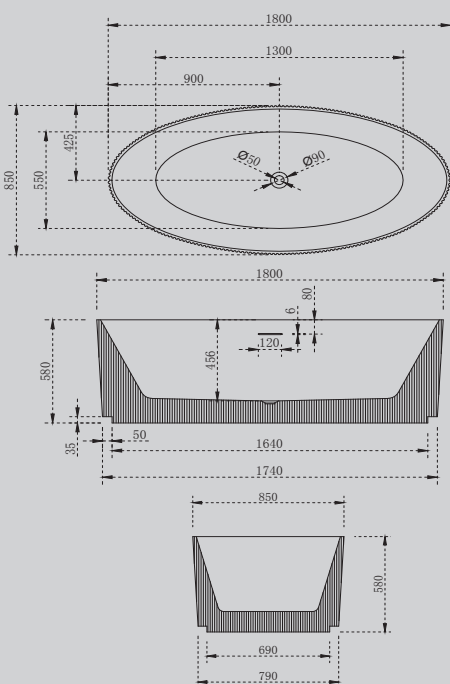

AB9327

Белый

1800x850x580

Комплектация:

- слив-перелив
- каркас
- ножки

Характеристики:

- овальная форма
- отдельностоящая

AB9329-1.7 R/L