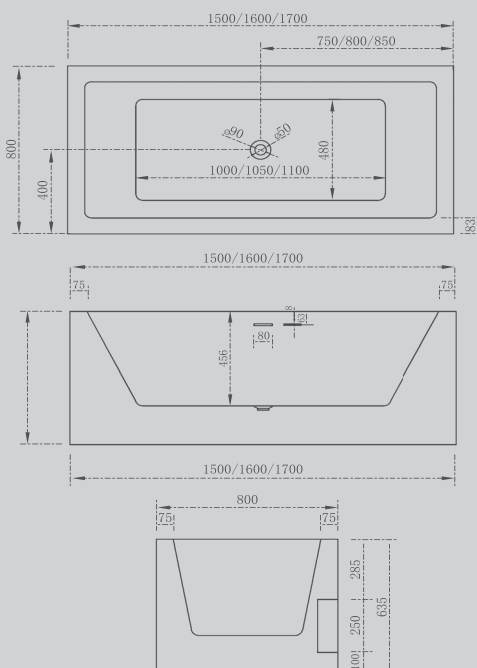

- квадратная форма
- отдельностоящая

AB9339-1.7

Белый

1700x800x635

Комплектация:

- слив-перелив
- каркас
- ножки

Характеристики:

- прямоугольная форма
- отдельностоящая