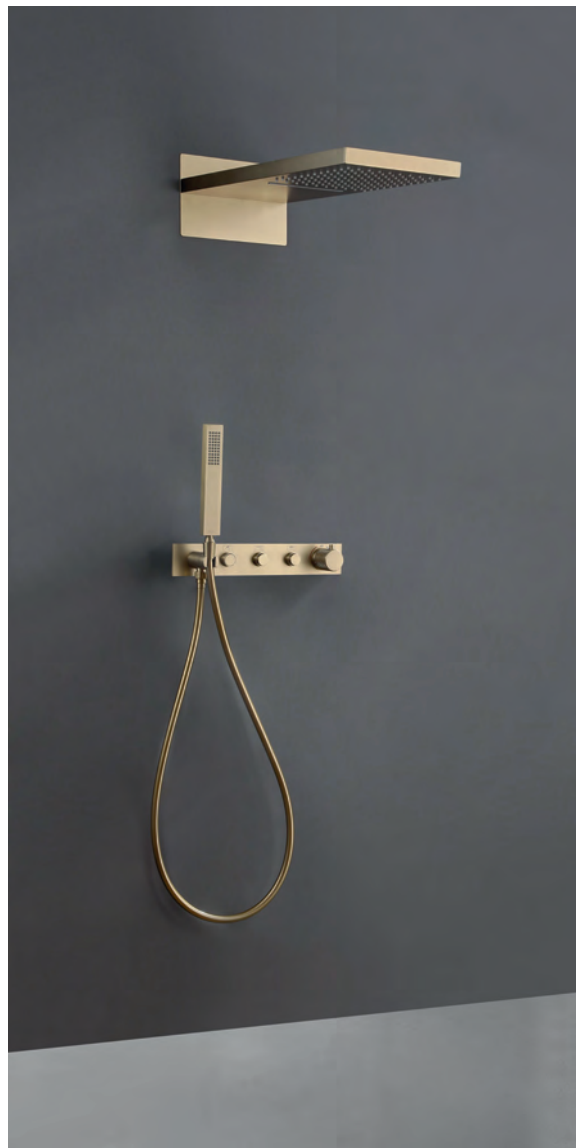

AF8752/B/NG/G/SP

Хром/черный матовый/никель/
золото матовое/сатин

300x555x1250

Характеристики:

- душевая система скрытого монтажа без излива
- термостат