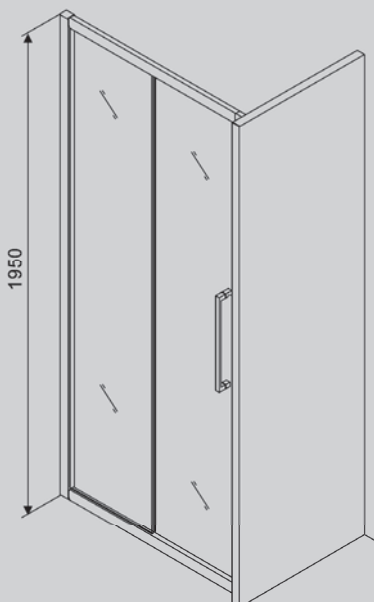

AG30100H/МН/ВН/ВМН
AG30110H/МН/ВН/ВМН
AG30120H/МН/ВН/ВМН
AG30130H/МН/ВН/ВМН

Хром/черный матовый

1000x1950	1400x1950
1100x1950	1500x1950
1200x1950	1600x1950
1300x1950	1700x1950