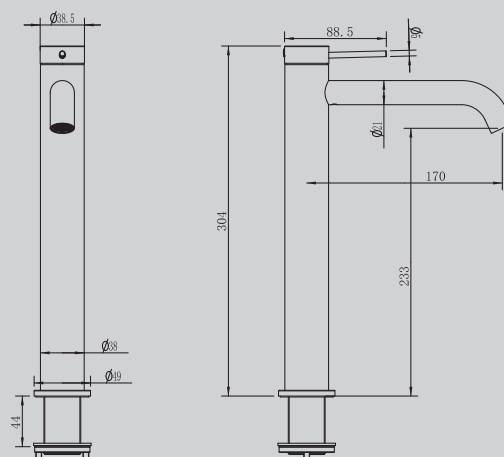

Характеристики:

- для раковины
- сталь 316L
- фиксированный излив
- керамический картридж

AF8811BRG-L

Брашированное розовое золото

300x240x302

Характеристики:

- на борт ванны
- количество монтажных отверстий - 4
- сталь 316L
- керамический картридж