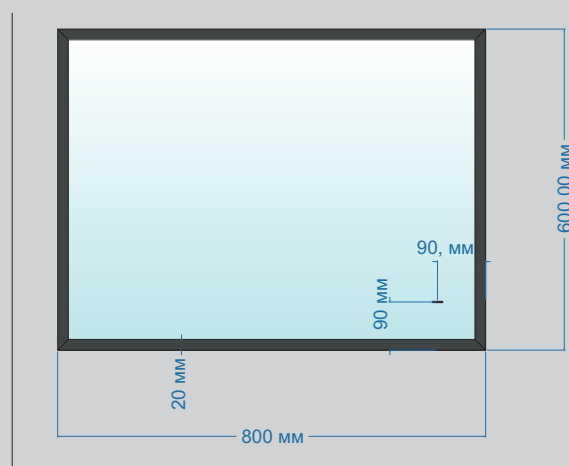

Оснащение:

- бесконтактный выключатель, диммер
- подсветка