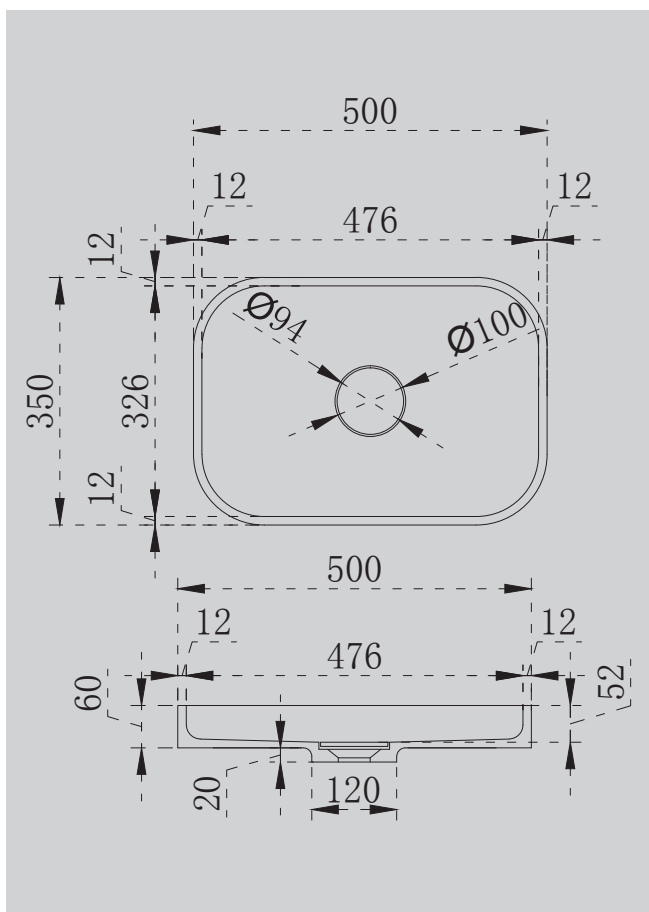

AS2601

Белый матовый

550x360x60

Комплектация:
– накладка на слив
– донный клапан (доп. опция)

Характеристики:
– овальная форма
– накладная

AS2602

Белый матовый

500x350x60

Комплектация:
– накладка на слив
– донный клапан (доп. опция)

Характеристики:
– прямоугольная форма
– накладная