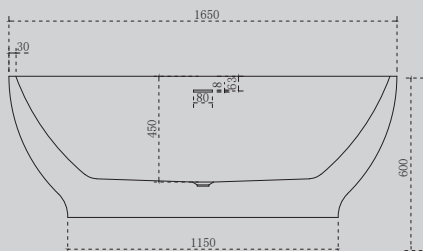

Характеристики:

- овальная форма
- отдельностоящая