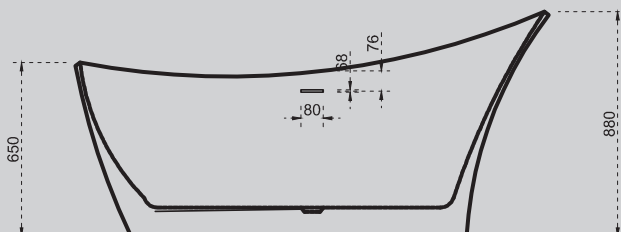

Характеристики:

- нестандартная форма
- отдельностоящая