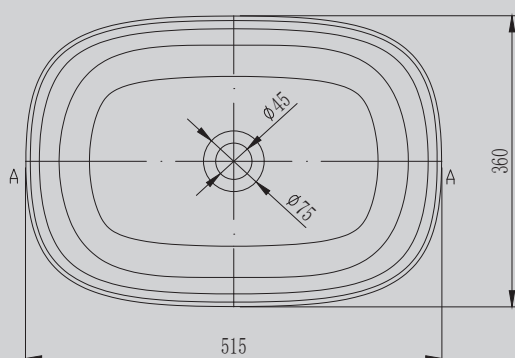

AS2637

Белый матовый

515x360x140

Комплектация:
– накладка на слив
– донный клапан
(доп. опция)

Характеристики:
– прямоугольная форма
– накладная

AS2642

Белый матовый

1200x400x150

Комплектация:
– накладка на слив
– донный клапан
(доп. опция)

Характеристики:
– прямоугольная форма
– накладная