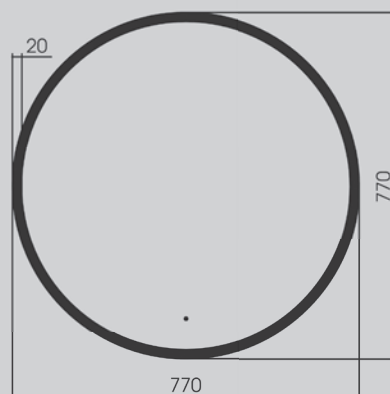

770x770x30

Характеристики:

– форма круглая

Оснащение:

– бесконтактный выключатель, диммер
– подсветка

AG6204SCG-0.77

770x770x35

Характеристики: