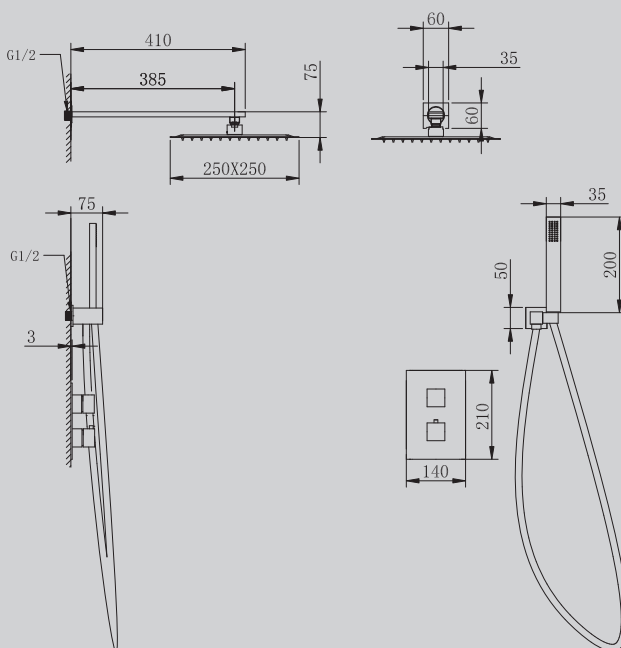

250x510x1250

Характеристики:

- душевая система скрытого монтажа с изливом
- термостат

AF8251/B/W/NG/G/SP

Хром/черный матовый/
белый матовый/никель/
золото матовое/сатин

250x510x1250

Характеристики:

- душевая система скрытого монтажа с изливом
- термостат