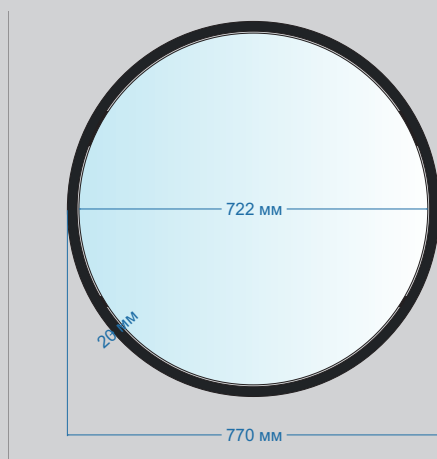

Оснащение:

- без подсветки, металлическая рама
- подсветка