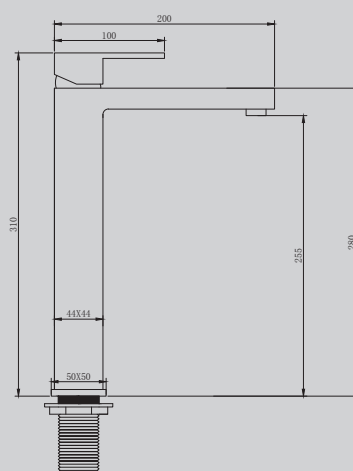

AF8210/B/W/NG/G/SP

Хром/черный матовый/белый
матовый/никель/золото матовое/
САТИН

151x50x170

Характеристики:

- для раковины
- количество монтажных отверстий - 1

AF8211/B/W/NG/G/SP

Хром/черный матовый/белый
матовый/никель/золото матовое/
САТИН

200x50x310

Характеристики:

- для накладной раковины
- количество монтажных отверстий - 1