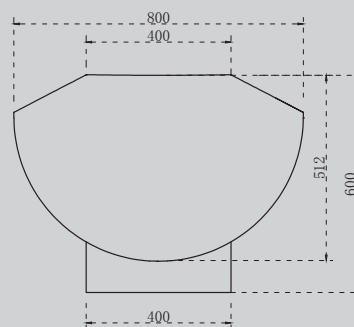

Характеристики:

- нестандартная форма
- отдельстоящая