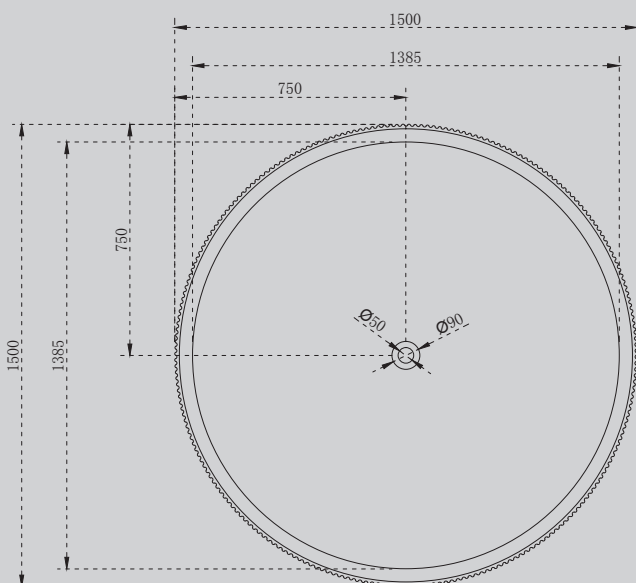

Характеристики:

- круглая форма
- отдельностоящая