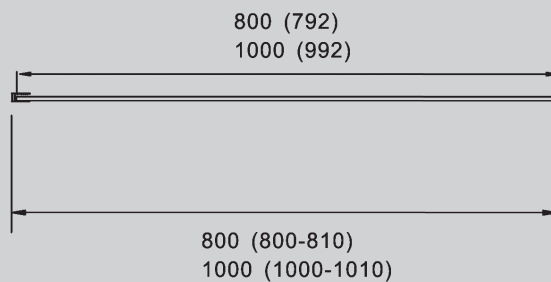

AG72080B
AG72100B

Черный матовый

800x1400
1000x1400

Характеристики:

- цвет профиля черный
- стекло прозрачное