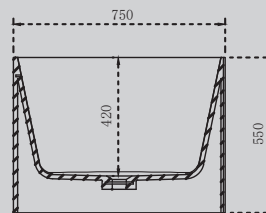

- прямоугольная форма
- отдельностоящая

AS9603

Белый матовый

1700x750x550

Комплектация:

- слив-перелив
- накладка на слив

Характеристики:

- прямоугольная форма
- отдельностоящая