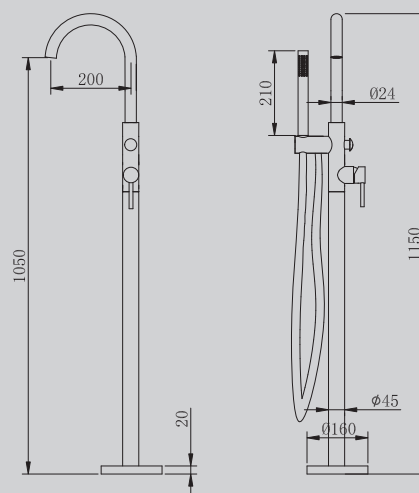

Характеристики:

- напольный для ванны
- количество монтажных отверстий - 1