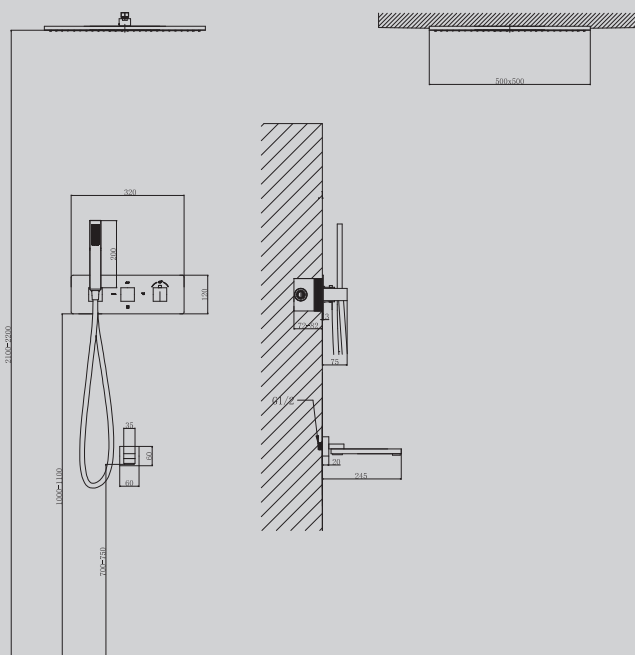

500x500x2200

Характеристики:

- душевая система скрытого монтажа с изливом
- термостат

AF8255/B/W/NG/G/SP

Хром/черный матовый/
золото матовое/никель/
белый матовый/сатин

500x500x2200

Характеристики:

- душевая система скрытого монтажа без излива
- термостат