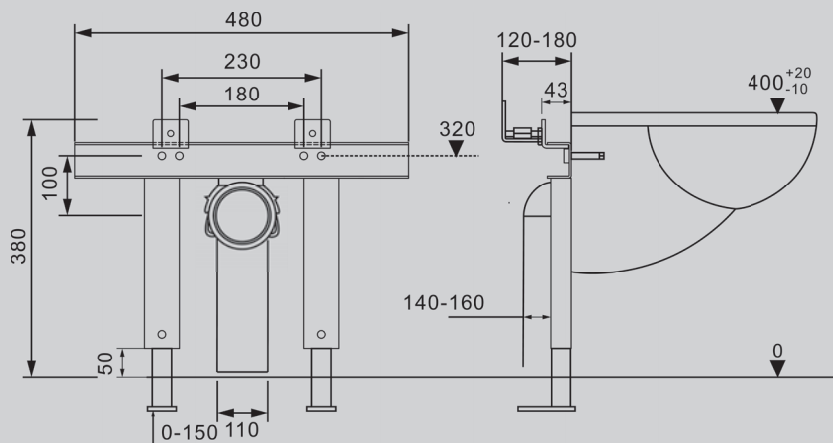

Характеристики:

- нержавеющая сталь
- инсталляция для подвешеного биде и унитаза с импульсным смывом