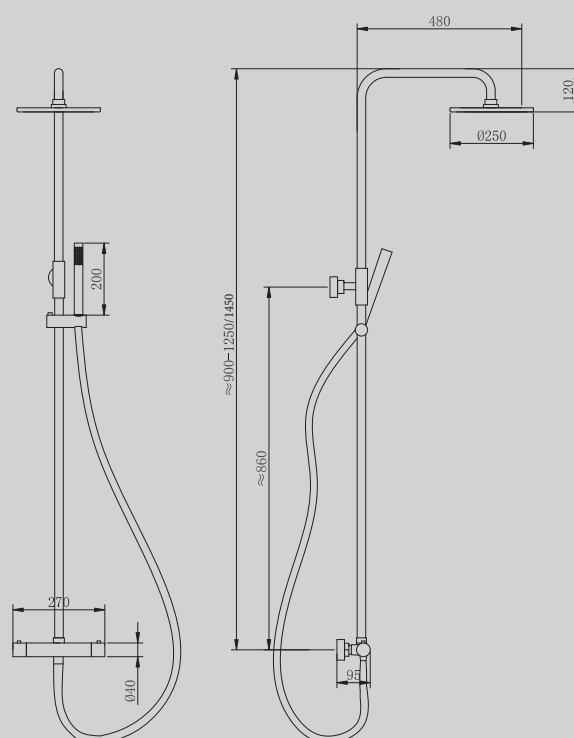

Характеристики:

- душевая стойка без излива
- термостат
- версия «L» увеличенная высота стойки до 1450