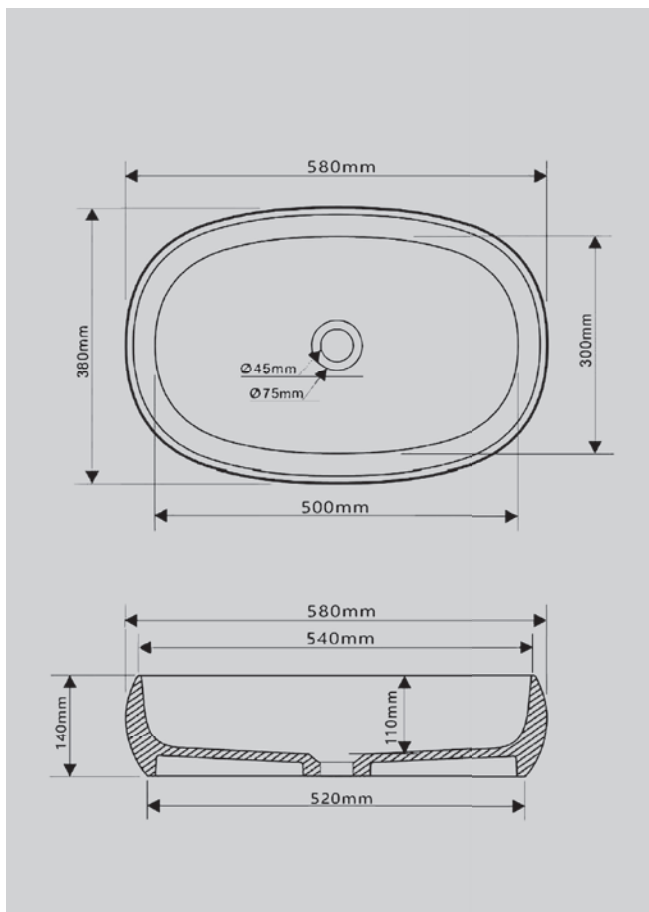

AS2629

Белый матовый

550x400x125

Комплектация:
– накладка на слив
– донный клапан (доп. опция)

Характеристики:
– прямоугольная форма
– накладная

AS2632

Белый матовый

580x380x140

Комплектация:
– накладка на слив
– донный клапан (доп. опция)

Характеристики:
– овальная форма
– накладная