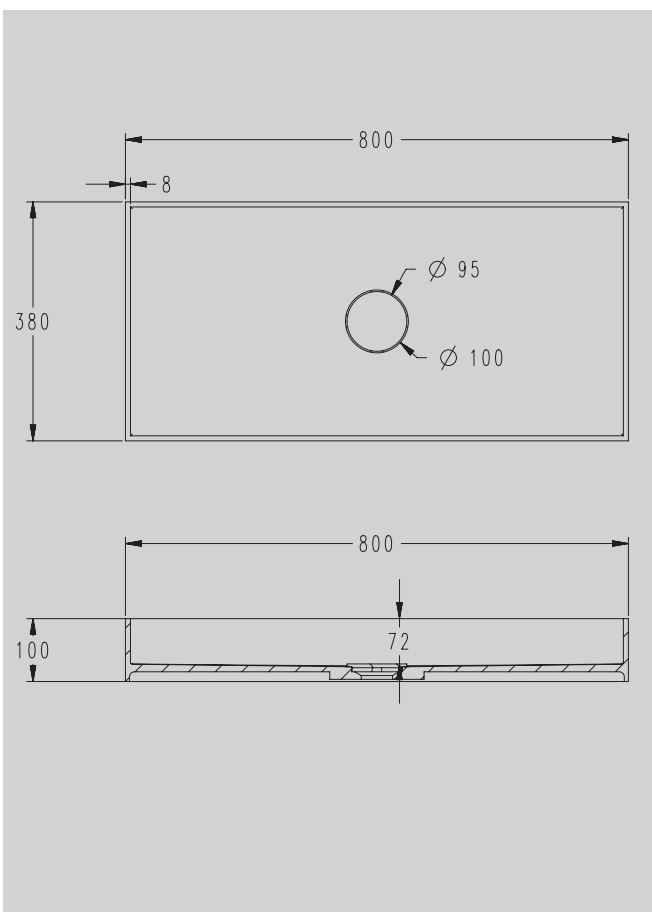

AS2623

Белый матовый

600x350x120

Комплектация:	Характеристики:
– накладка на слив	– прямоугольная форма
– донный клапан	– накладная
(доп. опция)