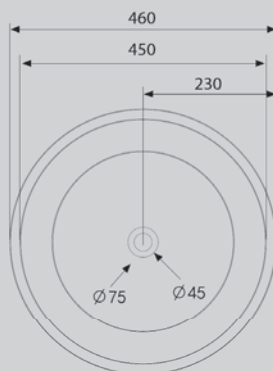

Накладные раковины

АС2100

Белый

460x460x140

Комплектация:
– донный клапан
(доп опция)

Характеристики:
– круглая форма
– накладная
– фаянс

АС2101

Белый