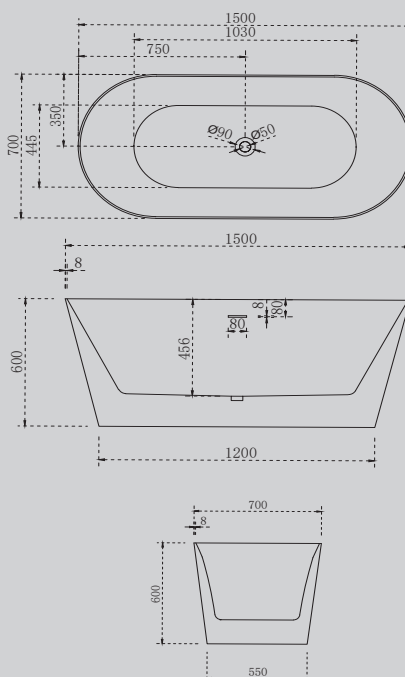

Характеристики:

- овальная форма
- отдельностоящая