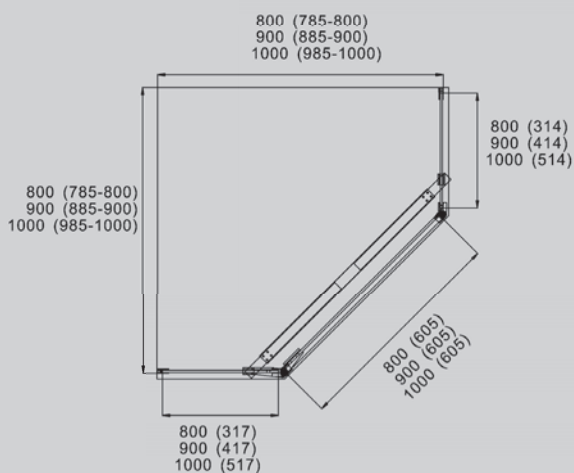

Душевые шторы

AG05080/B/M
AG05090/B/M

AG05100/B/M

Хром/черный матовый

800x800x1950 1000x1000x1950
900x900x1950

Характеристики:

- распашная конструкция дверей
- пятиугольная форма
- цвет профиля хром/стекло прозрачное/матовое
- цвет профиля матовый/черный/стекло прозрачное