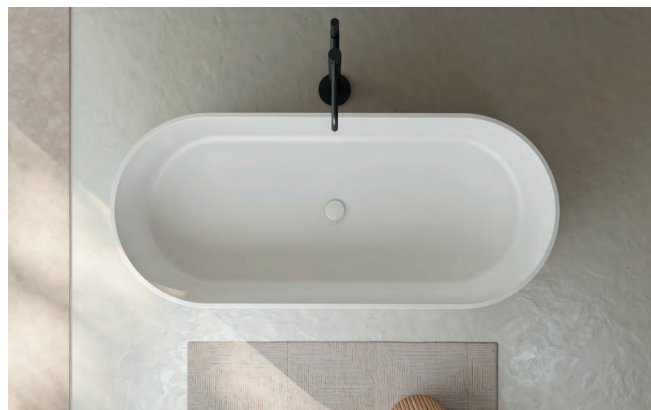

Белый матовый

1700x800x600

Комплектация:

- слив-перелив
- накладка на слив

Характеристики:

- овальная форма
- отдельностоящая

AS9607

Белый матовый