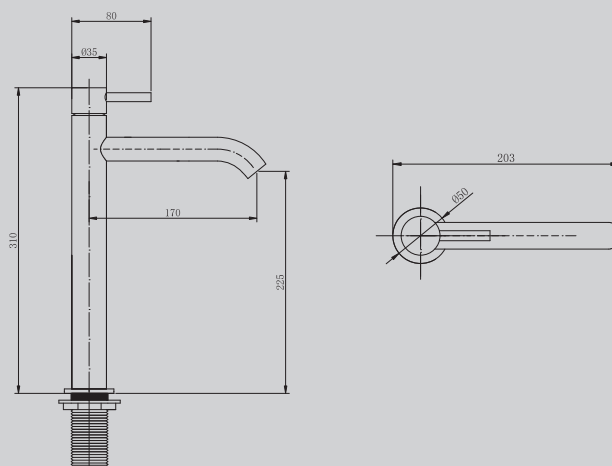

AF8110/B/RG/NG/G

Хром/черный матовый/
розовое золото/никель/золото

154x50x167

Характеристики:

- для раковины
- количество монтажных отверстий - 1

AF8111/B/RG/NG/G

Хром/черный матовый/
розовое золото/никель/золото

203x50x310

Характеристики:

- для накладной раковины
- количество монтажных отверстий - 1