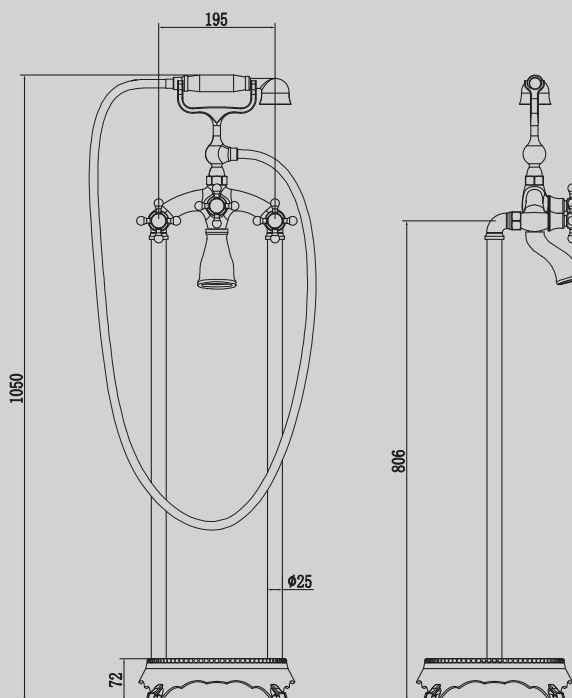

Характеристики:

- смеситель напольный для ванны с душем
- латунь
- керамический картридж