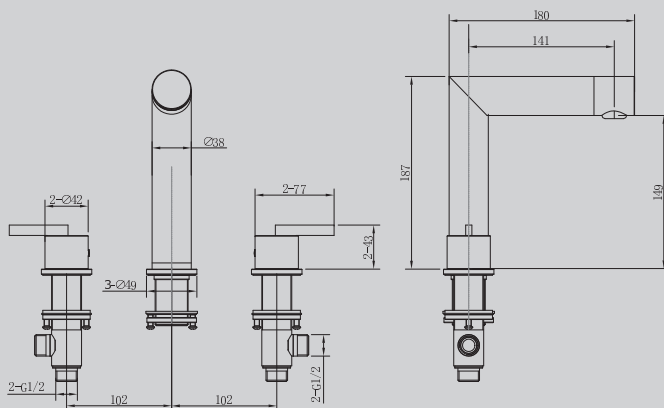

210x180x187

Характеристики:

- для раковины
- сталь 316L
- фиксированный излив
- керамический картридж

AF8A101BSTS/BGS/BGGs

Брашированная сталь/
брашированное светлое золото/
брашированная оружейная сталь

93x164x181,5