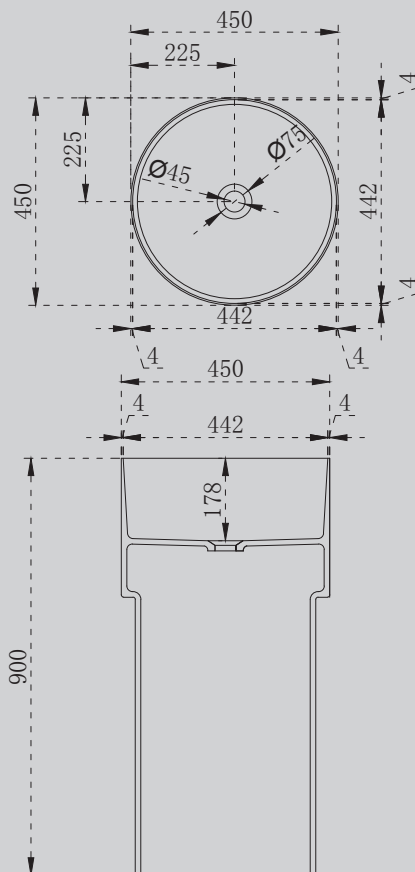

**AT2701 Aquamarin(H)/
Emerald(H)/Onyx(H)/Opal(H)/
Rubin(H)/White-Aquamarin(H)**

Бирюзовый/зеленый/черный/
коричневый/красный/
белый-бирюзовый

450x450x900

Комплектация:

– донный клапан
(доп. опция)

Характеристики:

– круглая форма
– напольная