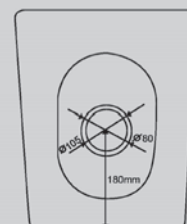

680x410x465

Характеристики:

- приставной унитаз-биде
- режим смыва импульсный
- выпуск горизонтальный
- безободковая система смыва
- антигрязевое покрытие EasyClean
- микролифт
- керамика

AC1119S

Белый

590x370x390