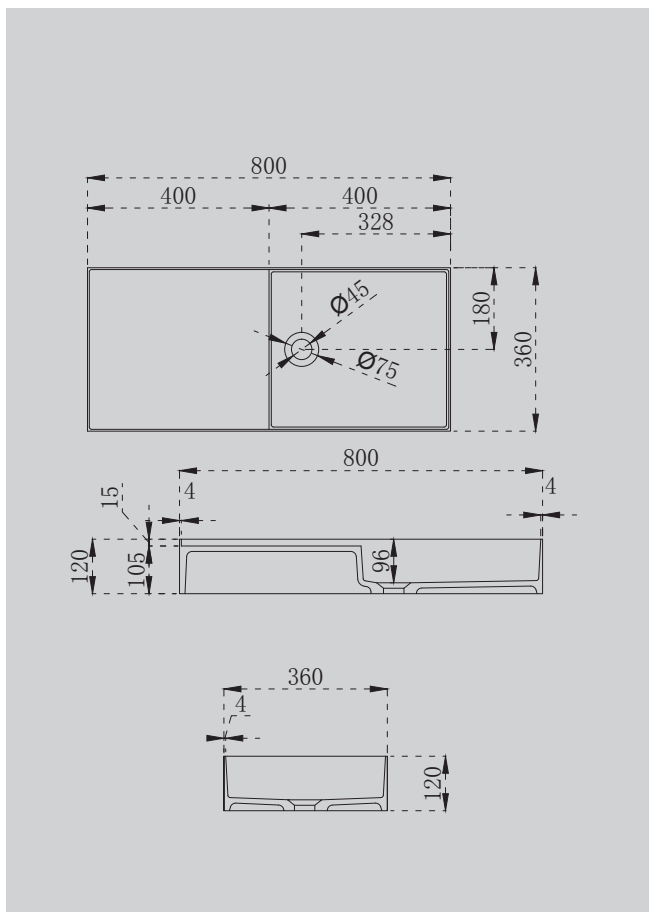

AS2644 R/L

Белый матовый

560x385x160

Комплектация:
– накладка на слив
– донный клапан (доп. опция)

Характеристики:
– прямоугольная форма
– накладная

AS2648

Белый матовый

800x360x120

Комплектация:
– накладка на слив
– донный клапан (доп. опция)

Характеристики:
– прямоугольная форма
– подвесная