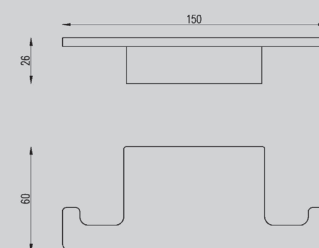

Характеристики:

– Крючок двойной