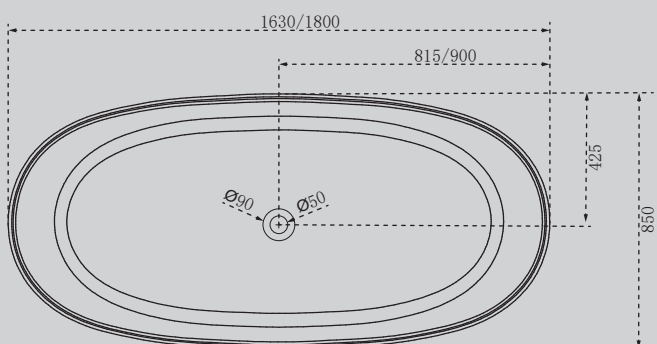

Белый матовый

1630x850x640

1800x850x640

Комплектация:

- слив-перелив
- накладка на слив
- ножки

Характеристики:

- овальная форма
- отдельностоящая

AS9616