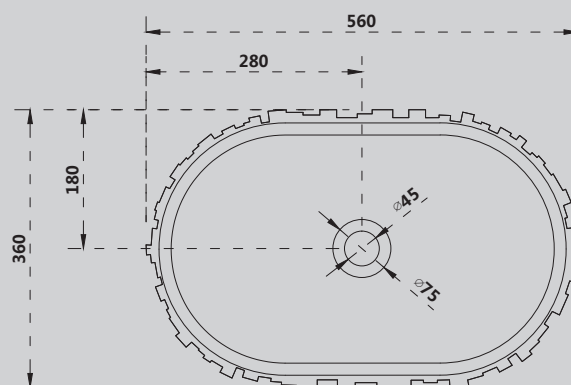

AS2650

Белый матовый

560x120x160

Комплектация:	Характеристики:
– накладка на слив	– овальная форма
– донный клапан	– подвесная
(доп. опция)	

AS2655

Белый матовый

560x120x160

Комплектация:	Характеристики:
– накладка на слив	– овальная форма
– донный клапан	– накладная
(доп. опция)