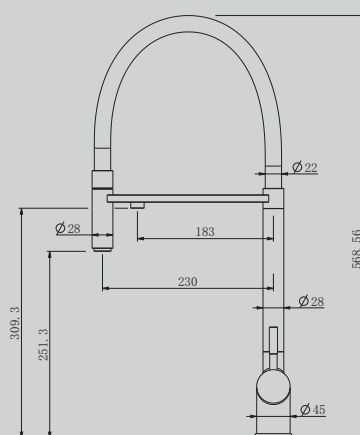

Характеристики:

- для кухни с подключением фильтра и выдвижной лейкой
- количество монтажных отверстий – 1