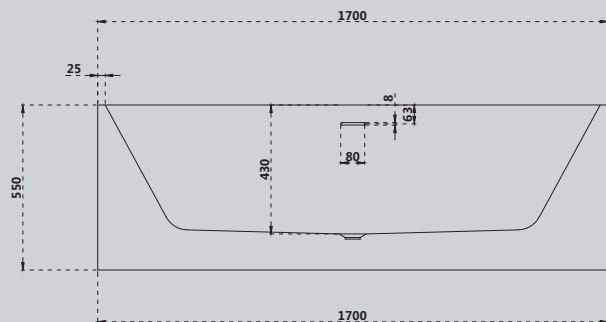

Характеристики:

- овальная форма
- отдельностоящая