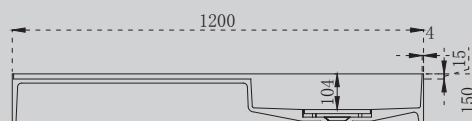

AS2627-0.8/1.2

Белый матовый

800x400x150
1200x400x150

Комплектация:
– накладная на слив
– донный клапан
(доп. опция)

Характеристики:
– прямоугольная форма
– подвесная

AS2628

Белый матовый

1200x480x120

Комплектация:
– накладная на слив
– донный клапан
(доп. опция)

Характеристики:
– прямоугольная форма
– подвесная