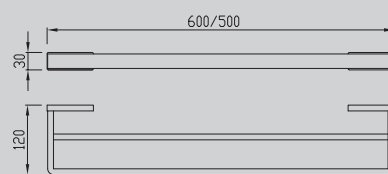

Характеристики:
– Полотенцедержатель

AA1757/B/G

Хром/ черный матовый/
золото матовое/никель

600x120x30

Характеристики:
– Полотенцедержатель

AA1758/B/G

Хром/ черный матовый/
золото матовое/никель

600x120x30