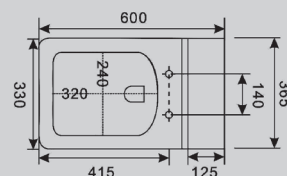

Характеристики:

- приставной
- режим смыва импульсный
- выпуск вертикальный
- безободковая система смыва
- антигрязевое покрытие EasyClean
- микролифт
- керамика