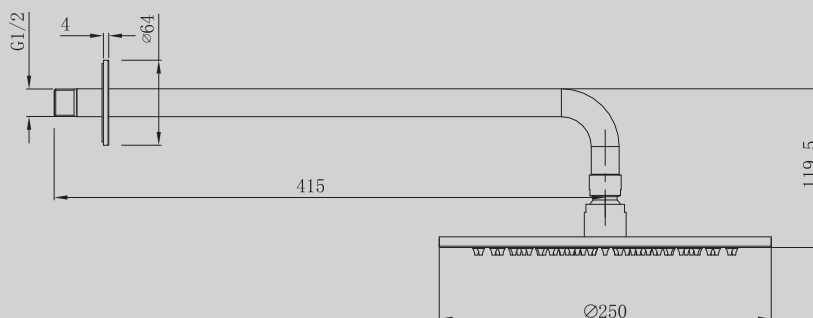

Характеристики:

- для ванны скрытого монтажа
- количество монтажных отверстий – 4
- сталь 316L
- керамический картридж