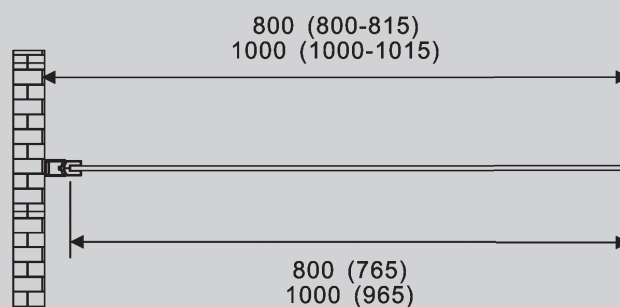

Характеристики:

- распашная конструкция
- цвет профиля хром
- цвет профиля матовый черный
- стекло прозрачное