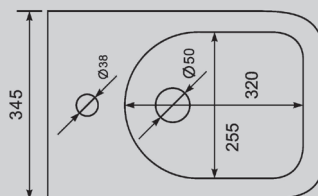

Белый/черный матовый

510x345x305

Характеристики:

- подвесное
- выпуск горизонтальный
- безободковая система смыва
- антигрязевое покрытие EasyClean
- микролифт
- керамика

AC0101P

480x360

Характеристики:

- нержавеющая сталь
- инсталляция для подвешеного биде и унитаза с импульсным смывом