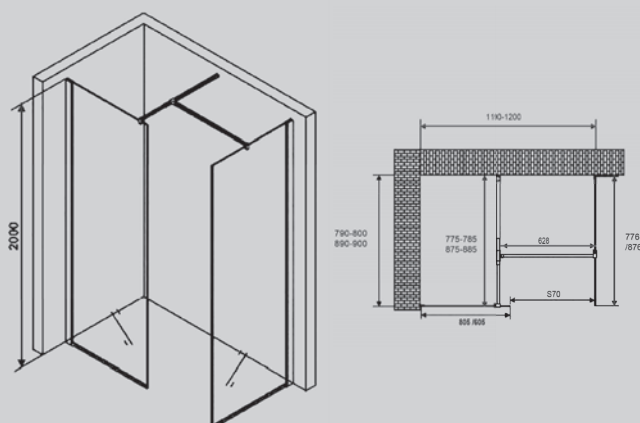

AG67128B
AG67129B

Черный матовый

1200x800x2000
1200x900x2000

Характеристики:

– цвет профиля черный