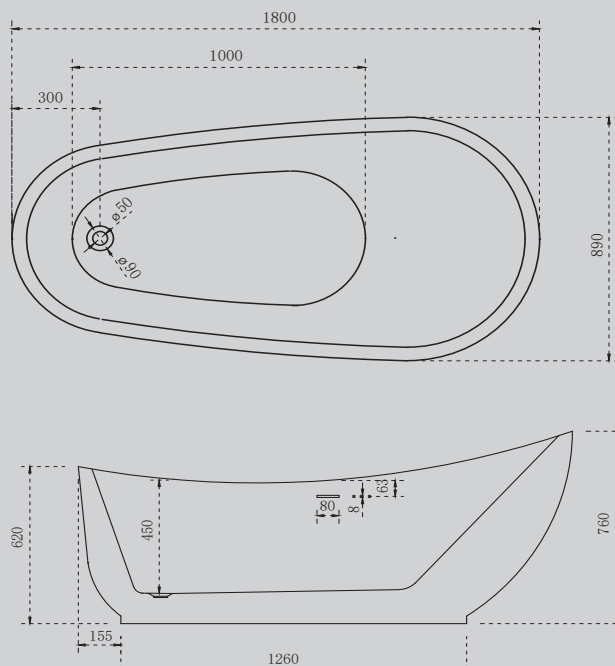

Характеристики:

- овальная форма
- отдельностоящая

AB9296-1.5/1.7

Белый

1500x800x600
1700x800x600

Комплектация:

- слив-перелив
- каркас
- ножки

Характеристики: