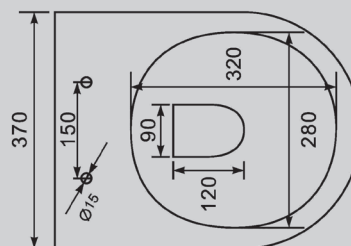

Характеристики:

- режим смыва каскадный
- выпуск горизонтальный
- безободковая система смыва
- антигрязевое покрытие EasyClean
- микролифт
- керамика