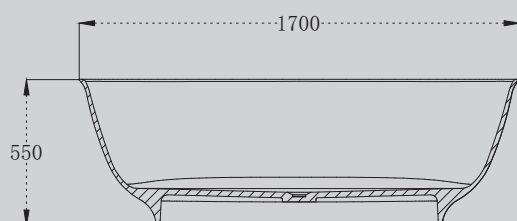

AT9707Aquaamarin/Emerald/Onyx

Комплектация:
– донный клапан

Бирюзовый/зеленый/черный

Характеристики:
– овальная форма
– отдельностоящая

1700x750x550