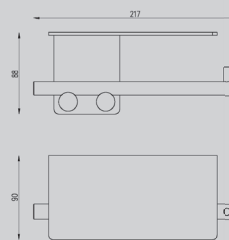

AA1831BST/BG/BGG

Брашированная сталь/
брашированное светлое
золото/брашированная
оружейная сталь
600x120x30

Характеристики:
– Бумагодержатель
Материал: 316 сталь