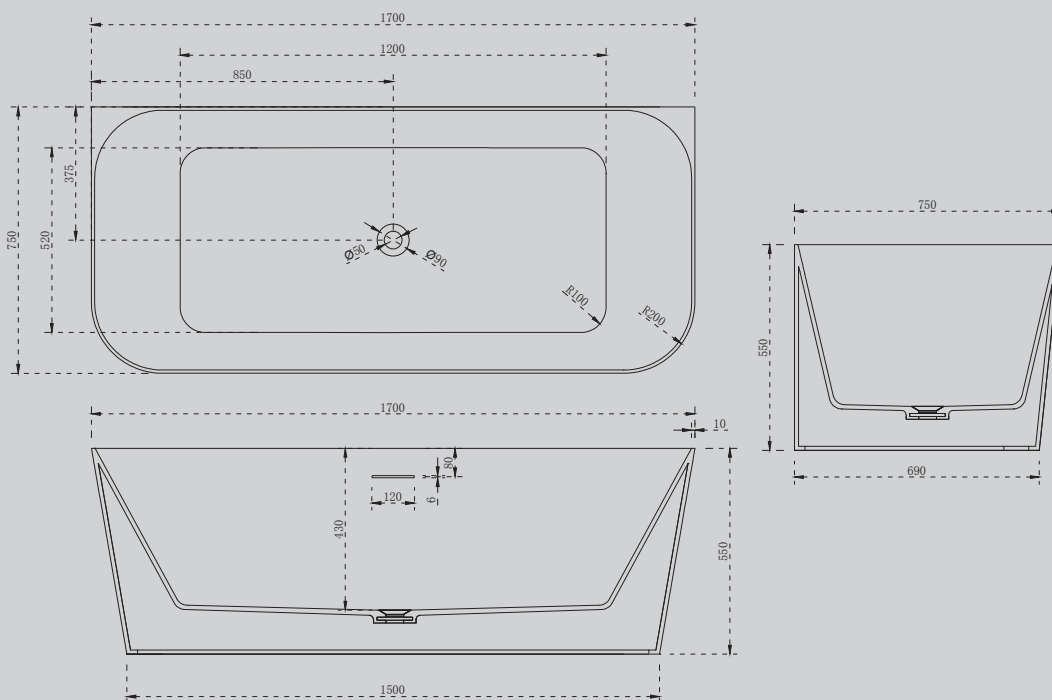

Белый матовый

1630x850x640

1800x850x640

Комплектация:

- слив-перелив
- накладка на слив
- ножки

Характеристики:

- овальная форма
- отдельностоящая

AS9616

Белый матовый

1700x800x550

Комплектация:

- слив-перелив
- накладка на слив

Характеристики:

- прямоугольная форма
- пристенная

AS9617

Белый матовый

1700x750x550

Комплектация:

- слив-перелив
- накладка на слив
- ножки

Характеристики:

- прямоугольная форма
- пристенная

AS9618

Белый матовый

1690x750x880