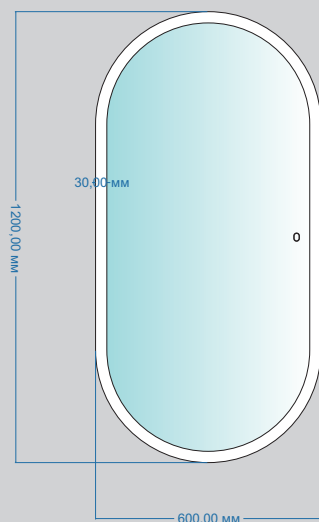

AG6303SL-1.2

500x1000x30

Характеристики:
– форма капсула

Оснащение:
– сенсорный выключатель, диммер
– подсветка