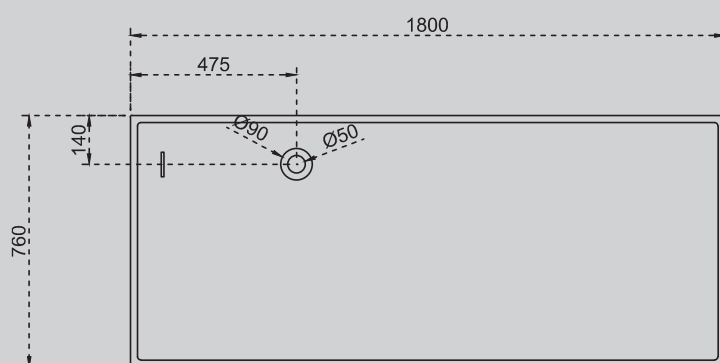

AS9642 – 1.8

Белый матовый

1800x760x550

Комплектация:

- слив-перелив
- накладка на слив
- ножки

Характеристики:

- прямоугольная форма
- отдельностоящая

AS9650