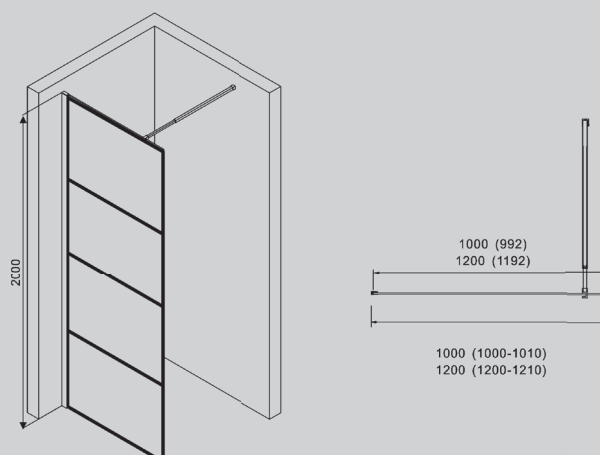

AG65100B
AG65120B

Черный матовый

1000x2000

1200x2000

Характеристики:

– цвет профиля черный