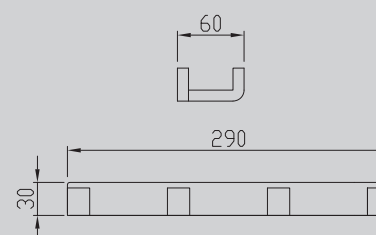

Характеристики:

– Вешалка на 4 крючка