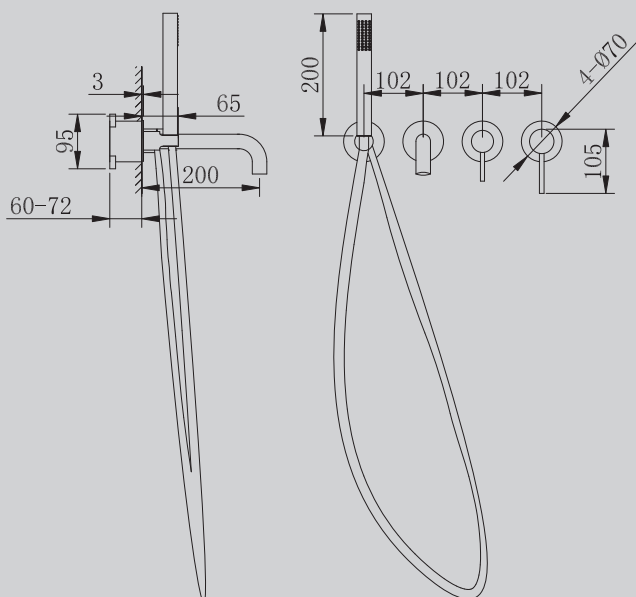

Характеристики:

- для ванны скрытого монтажа
- количество монтажных отверстий - 4