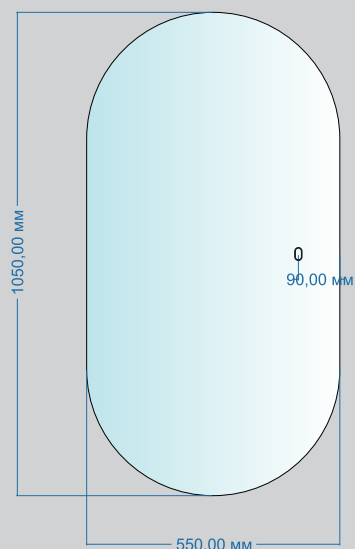

AG6302SCB

550x1050x30

Характеристики:
– форма капсула

Оснащение:
– бесконтактный выключатель, диммер
– подсветка