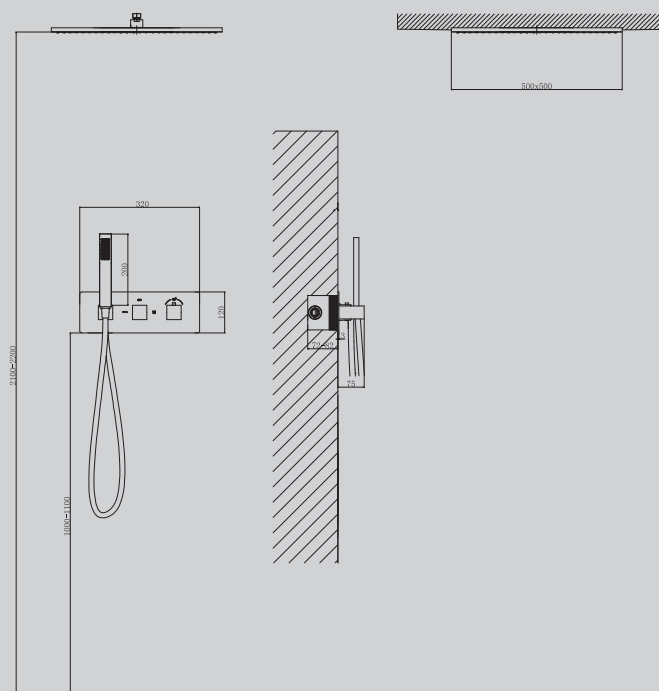

500x500x2200

Характеристики:

- душевая система скрытого монтажа с изливом
- термостат

AF8255/B/W/NG/G/SP

Хром/черный матовый/
золото матовое/никель/
белый матовый/сатин

500x500x2200

Характеристики:

- душевая система скрытого монтажа без излива
- термостат