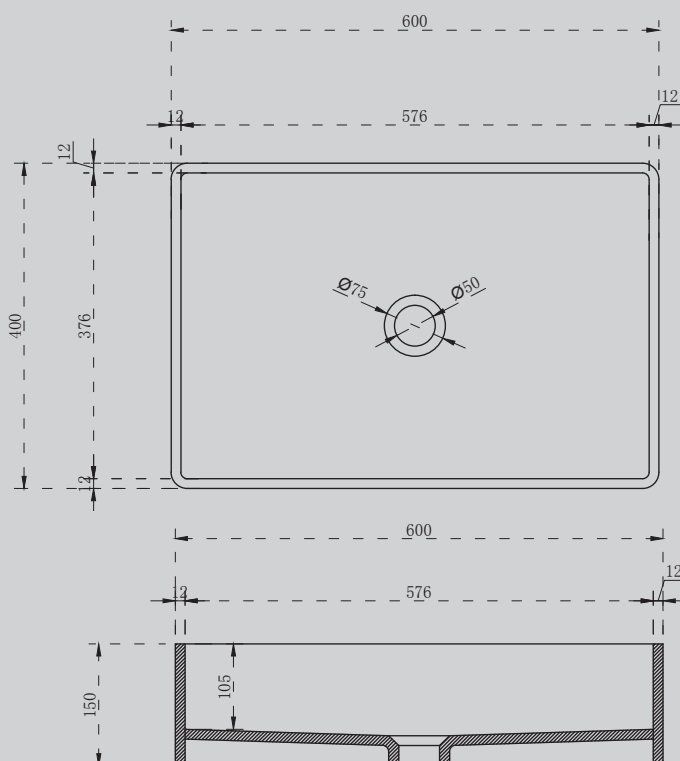

Характеристики:

- прямоугольная форма
- накладная