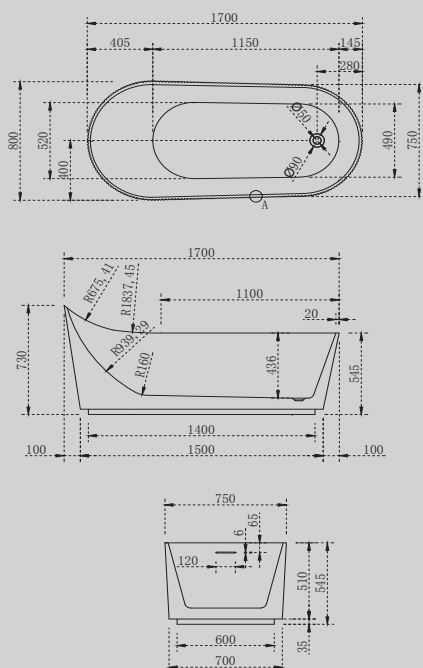

Характеристики:

- овальная форма
- отдельностоящая