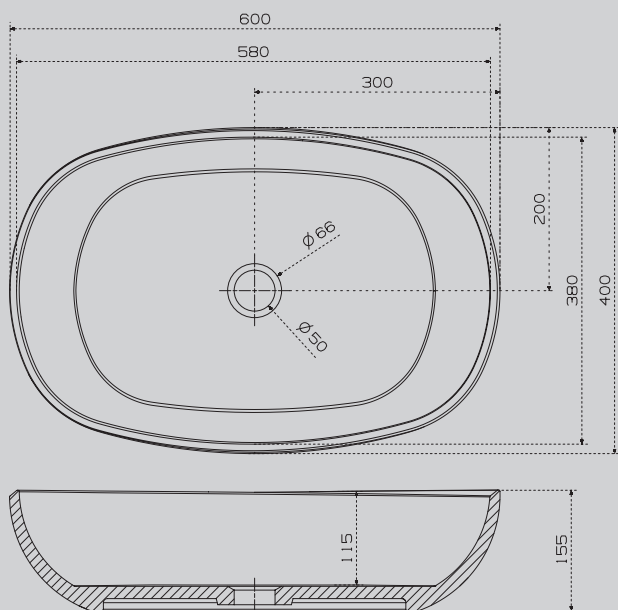

Характеристики:

– овальная форма
– накладная