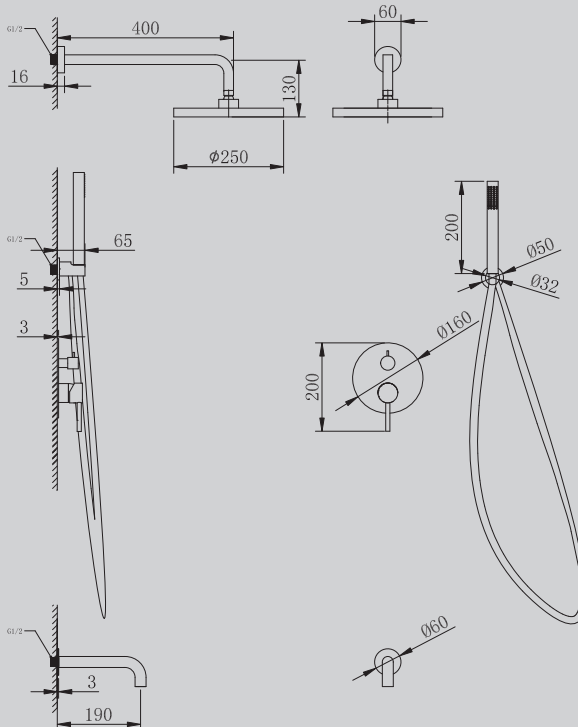

Характеристики:

- напольный для ванны
- количество монтажных отверстий - 1

AF8117/B/RG/G/NG

Хром/черный матовый/
розовое золото/ золото матовое/
НИКЕЛЬ

250x510x1250

Характеристики:

– душевая система скрытого монтажа с изливом