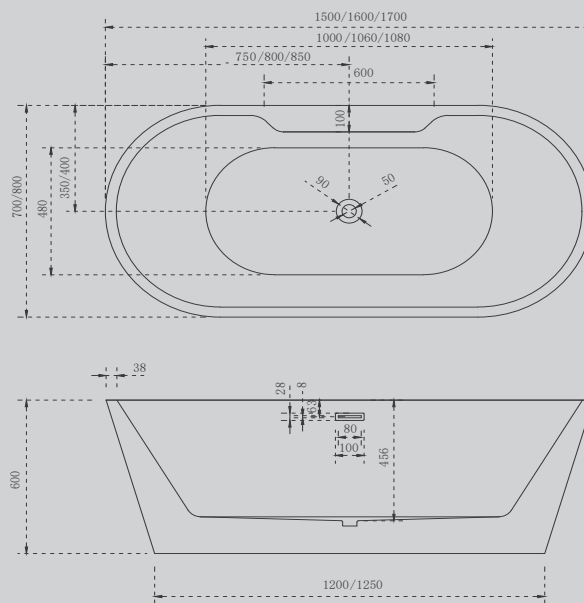

- овальная форма
- пристенная

AB9299-1.5/1.6/1.7

Белый

1500x700x600
1600x800x600
1700x800x600

Комплектация:

- слив-перелив
- каркас
- ножки

Характеристики:

- овальная форма
- отдельностоящая