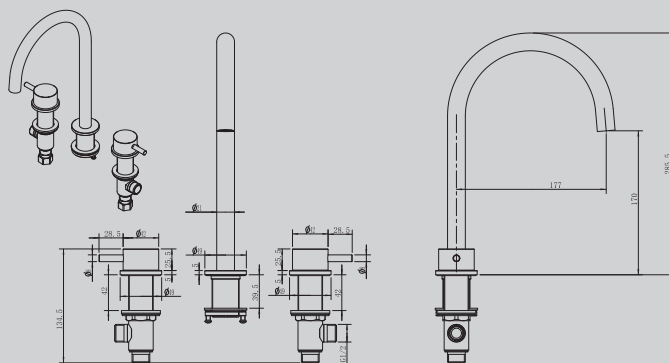

AF8111BST-L/BG-L/BGG-L

Брашированная сталь/
брашированное светлое золото/
брашированная оружейная сталь

38x204x311

Характеристики:

- для раковины
- сталь 316L
- фиксированный излив
- керамический картридж