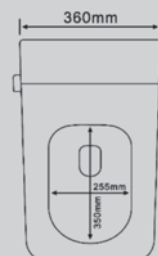

Характеристики:

- подвесной унитаз-биде
- режим смыва импульсный
- выпуск горизонтальный
- безободковая система смыва
- антигрязевое покрытие EasyClean
- микролифт
- керамика