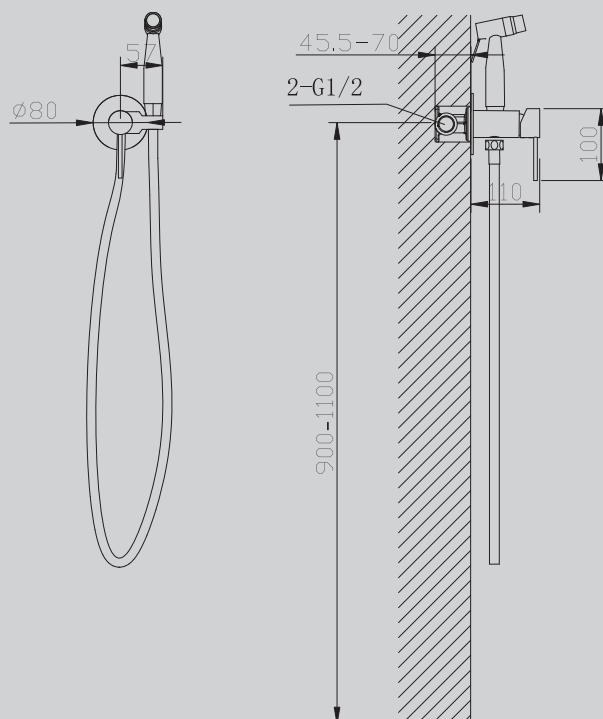

Характеристики:

– душевая система скрытого монтажа без излива

AF8125/B/RG/G/NG

Хром/черный матовый/розовое
золото/ золото матовое/никель

110x97x100

Характеристики:

- с гигиеническим душем
- количество монтажных отверстий – 1