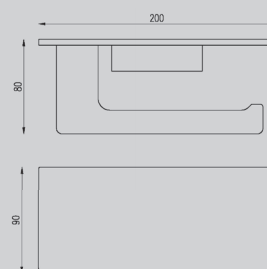

Характеристики:

– Бумагодержатель с полкой