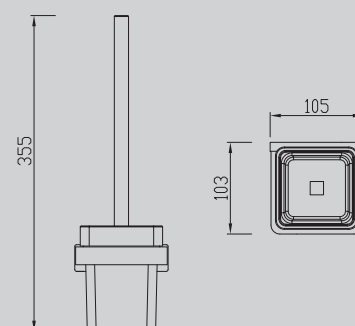

173x104x104

Характеристики:

– Щетка для туалета

AA1750/B/G/NG

Хром/ черный матовый/
золото матовое/никель

110x60x30

Характеристики:

– стакан для зубных щеток