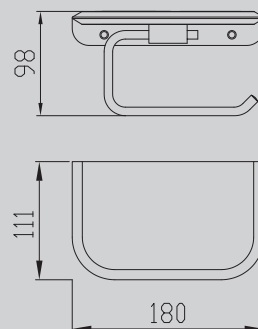

AA1530/B/NG

Хром/черный матовый/
никель

180x111x98

Характеристики:
– Бумагодержатель с
полкой для телефона

AA1531/B/NG

Хром/черный матовый/
никель

210x80x25

Характеристики:
– Бумагодержатель