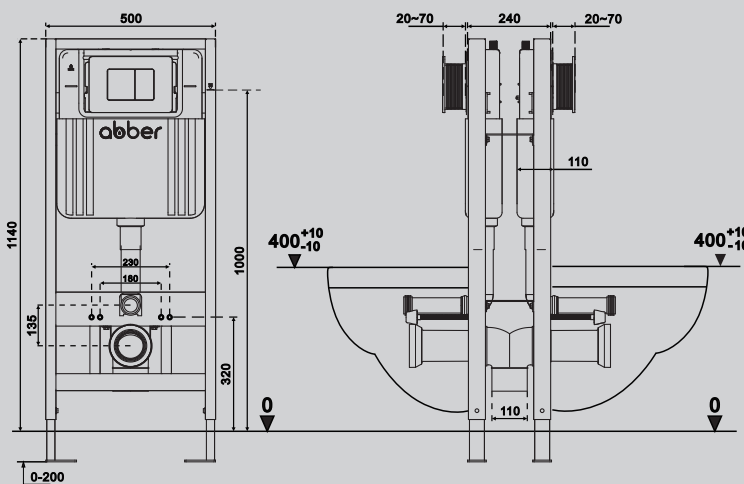

AC0105

500x114

Характеристики:

- нержавеющая сталь
- инсталляция для подвешенного унитаза

AC0106

500x1140

Характеристики:

- нержавеющая сталь
- инсталляция для подвешного унитаза