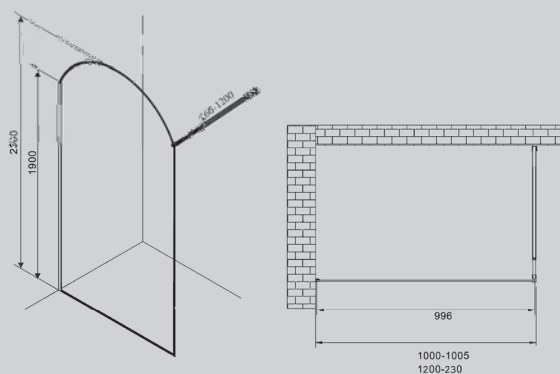

AG64100BN/8
AG64120BN/8

Черный матовый

1000x2300

1200x2300

Характеристики:

– цвет профиля черный