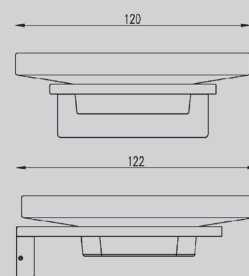

640x75x27

Характеристики:

– Полотенцедержатель

AA1158

Хром

120x122x43

Характеристики:

– Мыльница
с держателем