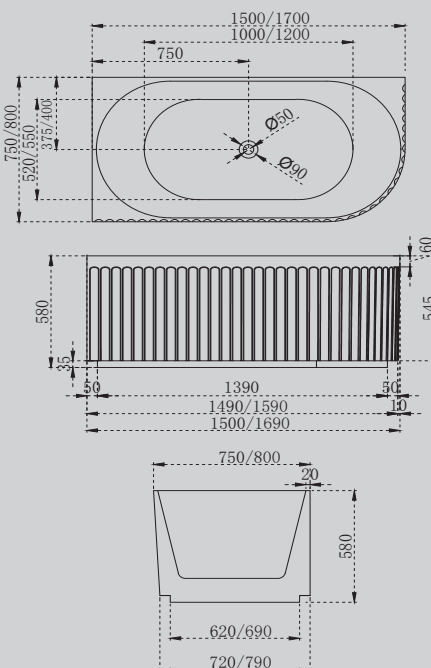

- угловая асимметричная форма
- пристенная

AB9416-1.7

Белый

1700x800x580

Комплектация:

- слив-перелив
- каркас
- ножки

Характеристики:

- овальная форма
- пристенная