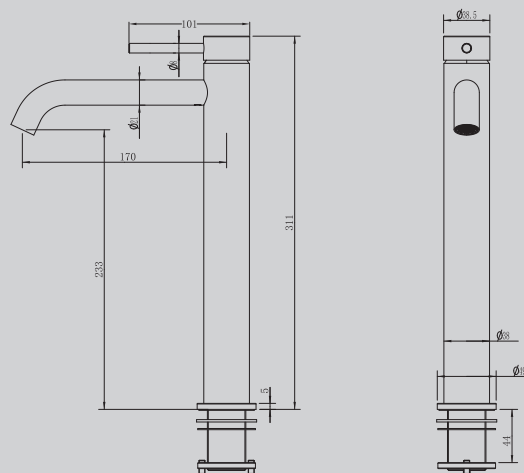

AF8108BST-M/BG-M/BGG-M

Брашированная сталь/
брашированное светлое золото/
брашированная оружейная сталь

38x154x161

Характеристики:

- для раковины
- сталь 316L
- фиксированный излив
- керамический картридж

AF8111BST-L/BG-L/BGG-L

Брашированная сталь/
брашированное светлое золото/
брашированная оружейная сталь

38x204x311

Характеристики:

- для раковины
- сталь 316L
- фиксированный излив
- керамический картридж