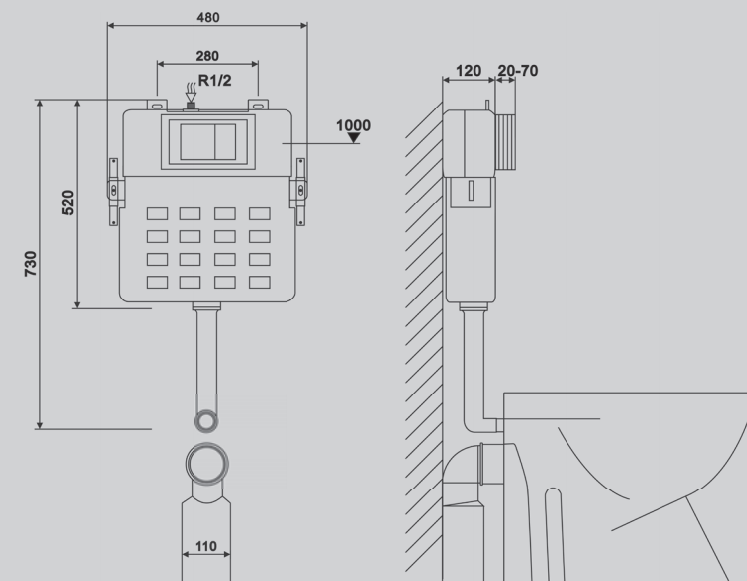

AC0102P

480x380

Характеристики:

- нержавеющая сталь
- инсталляция для подвешеного биде и унитаза с импульсным смывом

AC0104

480x730

Характеристики:

- ПЛАСТИК
- смывной бачок скрытого монтажа для приставного унитаза