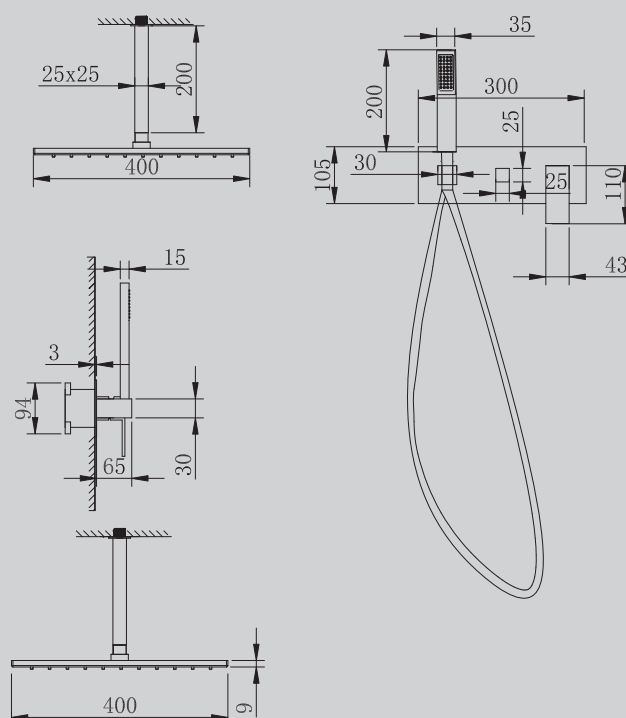

Характеристики:

- душевая система скрытого монтажа без излива с лейкой
- латунь
- керамический картридж