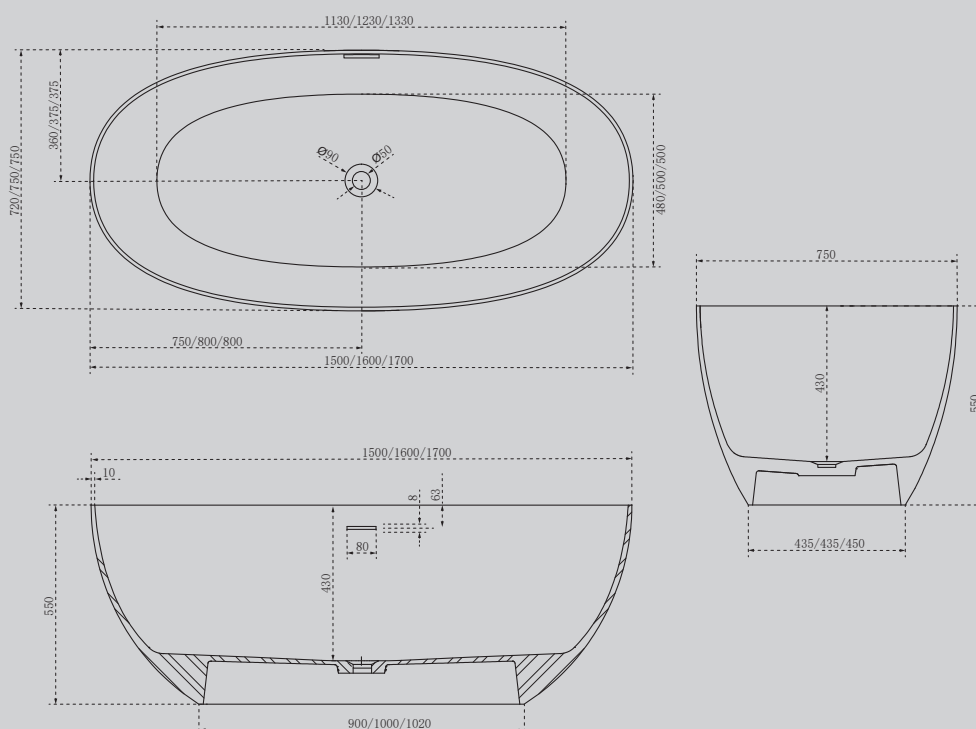

Характеристики:

- овальная форма
- отдельностоящая

AS9602

Белый матовый

1700x750x550

Комплектация:

- слив-перелив
- накладка на слив
- подсветка (доп. опция)

Характеристики:

Характеристики:

- овальная форма
- отдельностоящая

AS9624 – 1.5/1.6/1/7

Белый матовый

1500x720x550

1600x750x550

1700x750x550

Комплектация:

- слив-перелив
- накладка на слив
- ножки

Характеристики:

- овальная форма
- отдельностоящая

AS9625 – 1.6/1.7/1.8

Белый матовый

1600x750x520

1700x800x520

1800x850x520