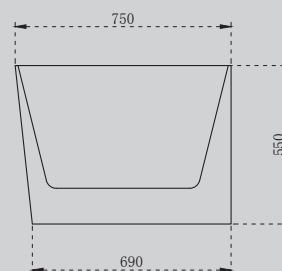

Характеристики:

- угловая асимметричная форма
- пристенная