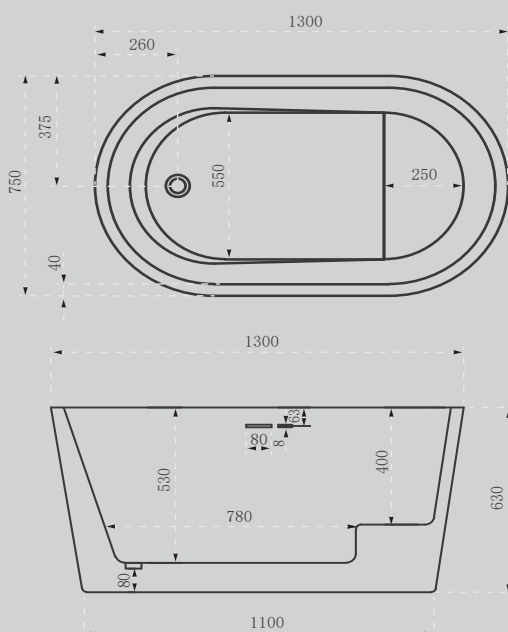

Характеристики:

- овальная форма
- отдельностоящая