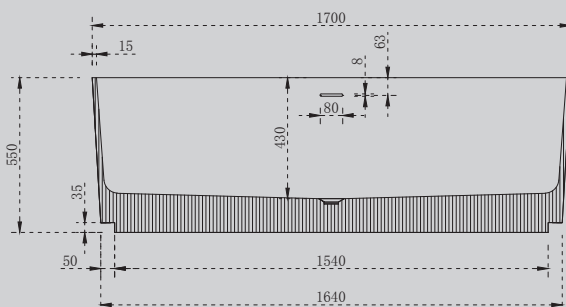

Характеристики:

- прямоугольная форма
- отдельностоящая