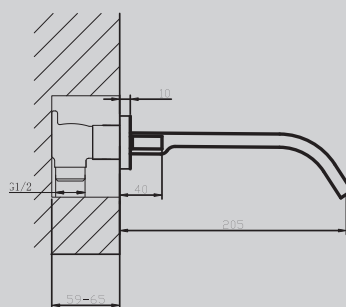

AF8613/B/NG/G/SP

Хром/черный матовый/никель/
золото матовое/сатин

240x350x260

Характеристики:

- для раковины скрытого монтажа
- количество монтажных отверстий - 4