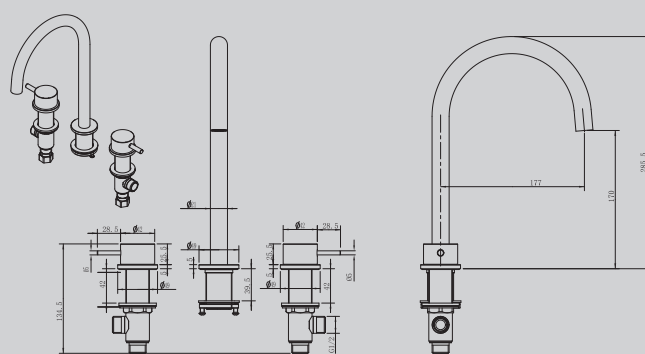

Характеристики:

- для раковины
- сталь 316L
- фиксированный излив
- керамический картридж