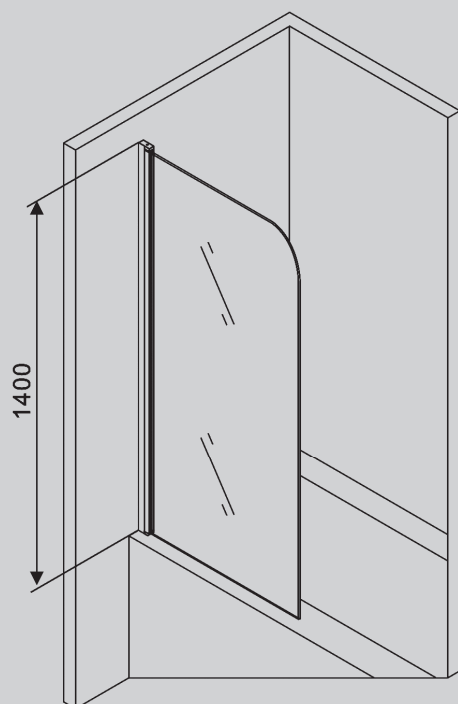

Характеристики:

- распашная конструкция
- цвет профиля хром
- цвет профиля матовый черный
- стекло прозрачное