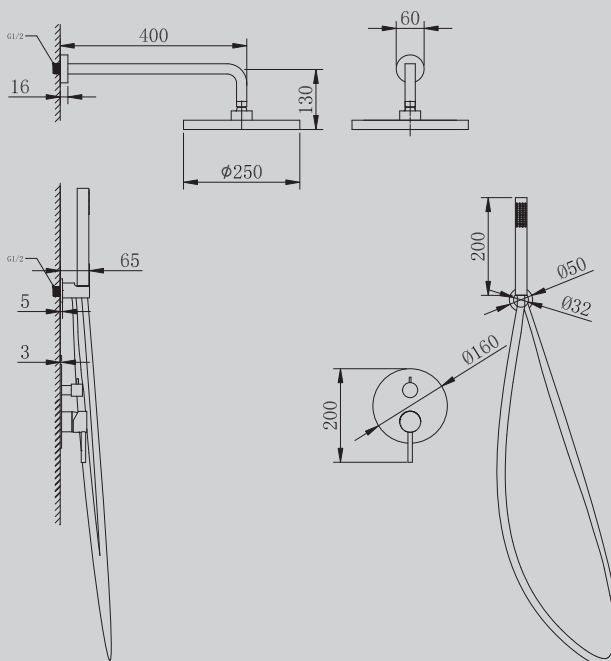

Характеристики:

– душевая система скрытого монтажа с изливом