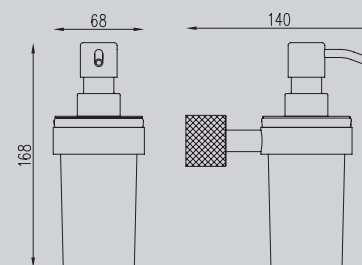

68x140x168

Характеристики:

– Бумагодержатель с полкой

Материал: 316 сталь

AA1960BRG

Брашированное розовое золото

67x102x112

Характеристики: