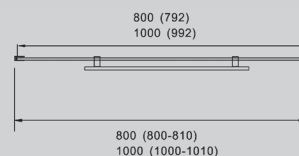

Характеристики:

- цвет профиля черный
- стекло прозрачное