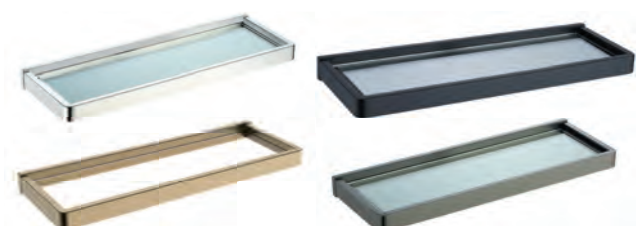

Характеристики:
– Полотенцедержатель

AA1759/B/G

Хром/ черный матовый/
золото матовое/никель

400x140x30

Характеристики:
– Полка стеклянная

AA1830BST/BG/BGG

Брашированная сталь/
брашированное светлое
золото/брашированная
оружейная сталь
217x90x88