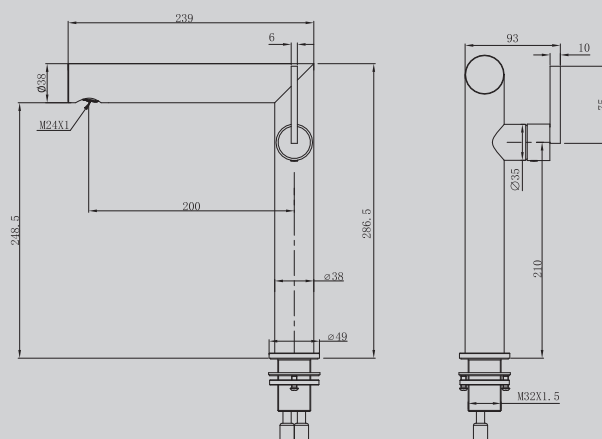

Характеристики:

- для раковины
- сталь 316L
- фиксированный излив
- керамический картридж