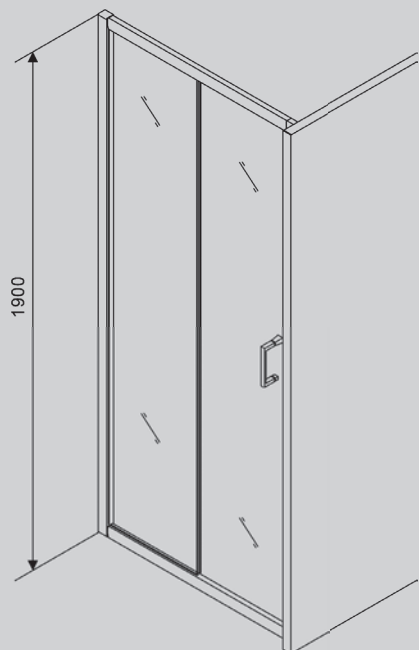

Хром/черный матовый

Характеристики:

- распашная конструкция
- цвет профиля хром/матовый черный
- стекло прозрачное