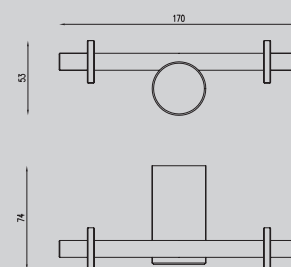

Характеристики:

– Крючок двойной

Материал: 316 сталь