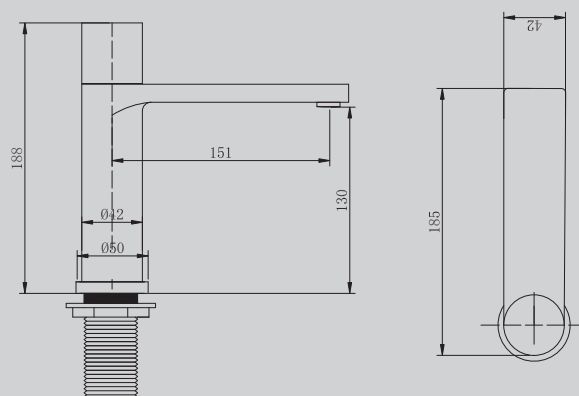

AF8711/B/NG/G/SP

Хром/черный матовый/никель/
золото матовое/сатин

205x42x305

Характеристики:

- для накладной раковины
- количество монтажных отверстий - 1