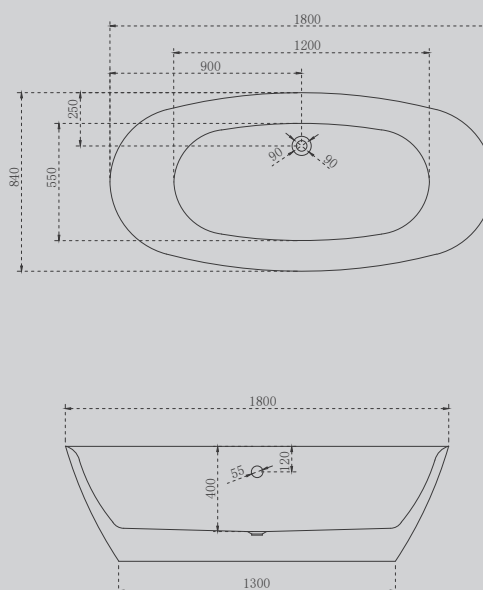

Характеристики:

- овальная форма
- отдельностоящая