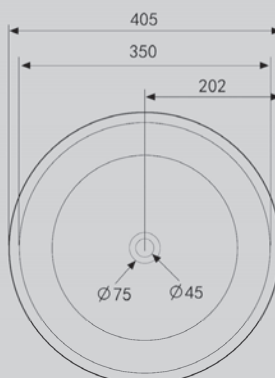

405x405x130

Комплектация:

– донный клапан
(доп опция)

Характеристики:

– круглая форма
– накладная
– фаянс

AC2116/MB/MW

Белый/черный матовый/
белый матовый

575x360x120