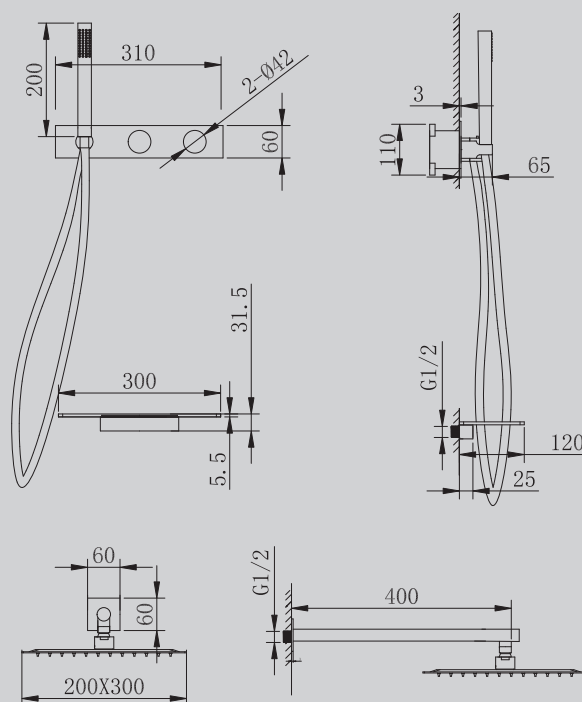

Характеристики:

- душевая система скрытого монтажа с изливом
- термостат