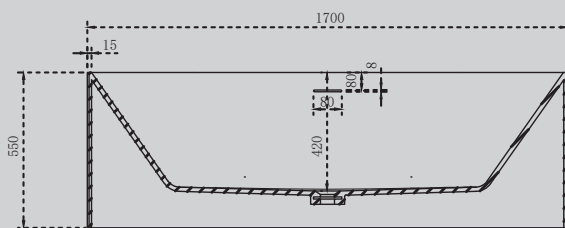

- прямоугольная форма
- отдельностоящая

AS9603

Белый матовый

1700x750x550

Комплектация:

- слив-перелив
- накладка на слив

Характеристики:

- прямоугольная форма
- отдельностоящая