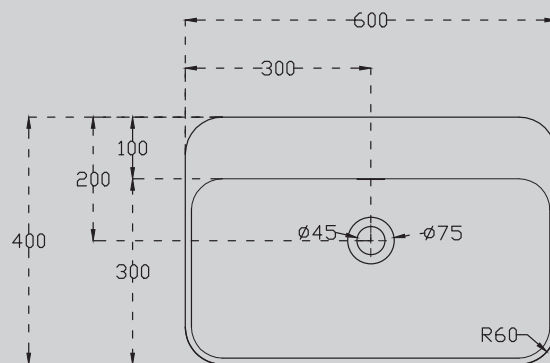

AS2654

Белый матовый

600x100x140

Комплектация:

- накладка на слив
- донный клапан (доп. опция)

Характеристики:

- прямоугольная форма
- подвесная

AS2630