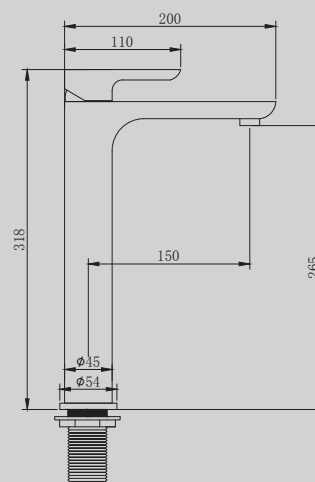

Характеристики:

- для раковины
- количество монтажных отверстий – 1