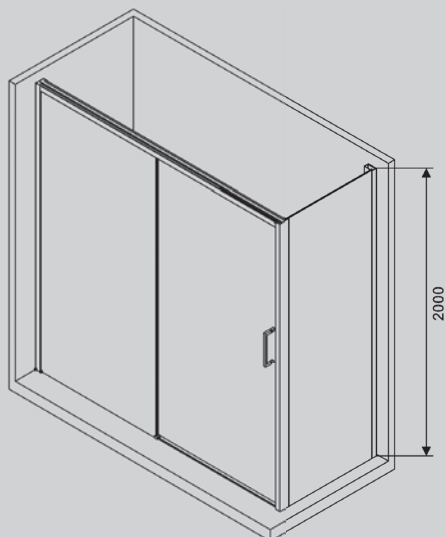

Хром/черный матовый

1200x1000x2000	1500x1000x2000
1200x900x2000	1500x900x2000
1300x1000x2000	1600x1000x2000
1300x900x2000	1600x900x2000
1400x1000x2000	1700x1000x2000
1400x900x2000	1700x900x2000