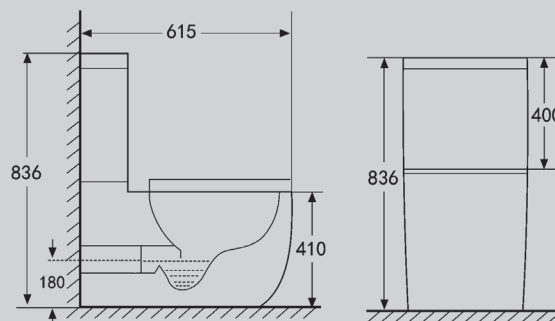

Характеристики:

- приставной
- режим смыва каскадный/торнадо
- выпуск горизонтальный
- безободковая система смыва
- антигрязевое покрытие EasyClean
- микролифт
- керамика