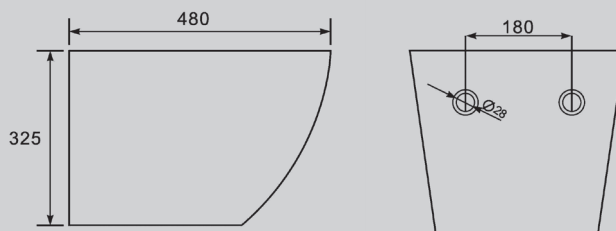

480x370x325

Характеристики:

- подвесное
- режим смыва каскадный
- выпуск горизонтальный
- безободковая система смыва
- антигрязевое покрытие EasyClean
- микролифт
- керамика

AC1151/MW

Белый/белый матовый

480x370x325