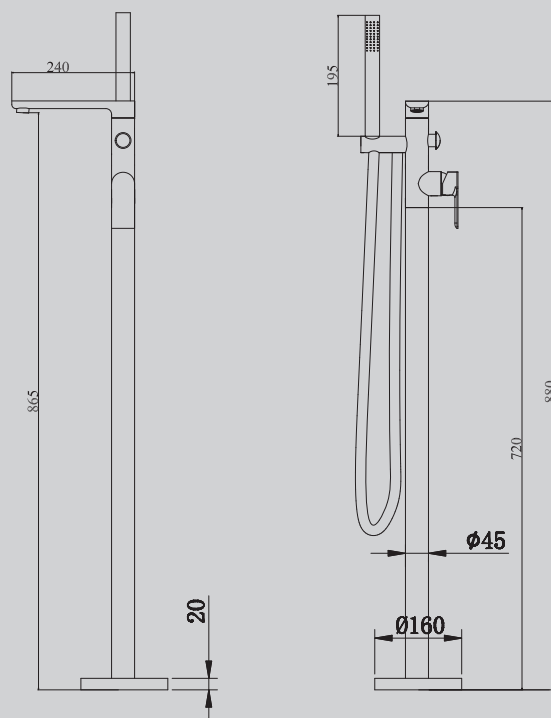

240x150x880

Характеристики:

- напольный для ванны
- количество монтажных отверстий - 1
- латунь

AF8016N/B/FW

Хром/черный матовый/
белый матовый

250x480x1250

Характеристики:

- душевая стойка
- латунь
- керамический картридж