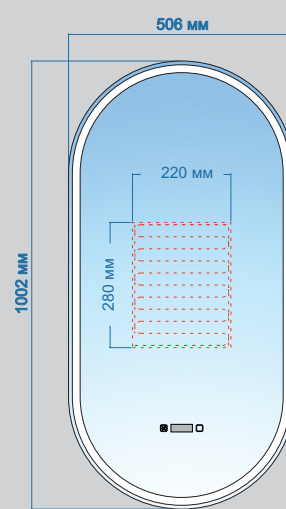

AG6339S

500x1000x150

Характеристики:
– форма капсула

Оснащение:
– сенсорный выключатель, диммер
– розетка
– подсветка

AG6339SWHB

500x1000x150

Характеристики:
– форма капсула

Оснащение:
– сенсорный выключатель, диммер, часы, подогрев
– розетка
– подсветка