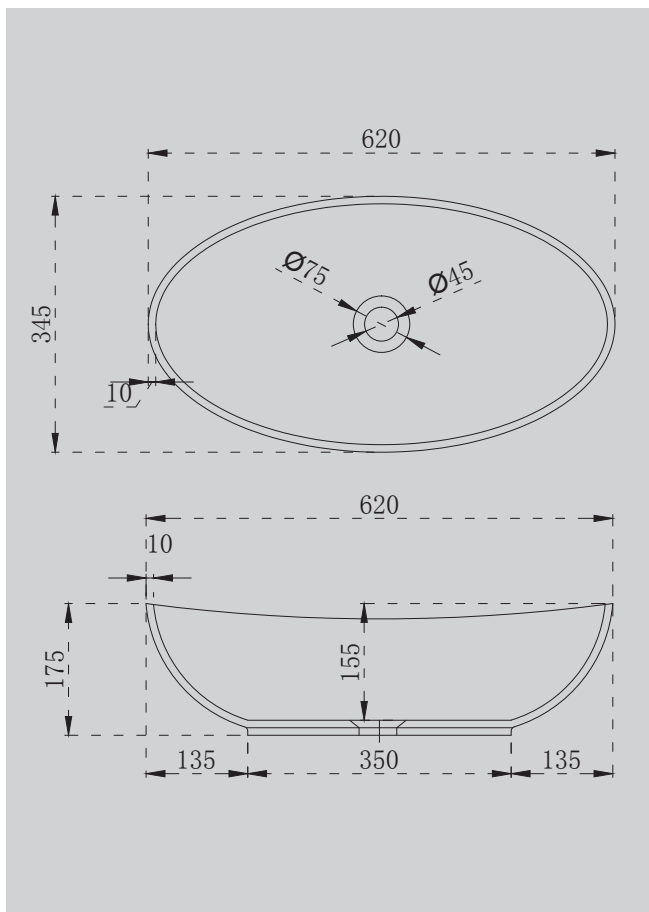

AS2609

Белый матовый

500x350x150

Комплектация:
– накладка на слив
– донный клапан (доп. опция)

Характеристики:
– овальная форма
– накладная

AS2610

Белый матовый

620x345x175

Комплектация:
– накладка на слив
– донный клапан (доп. опция)

Характеристики:
– овальная форма
– накладная