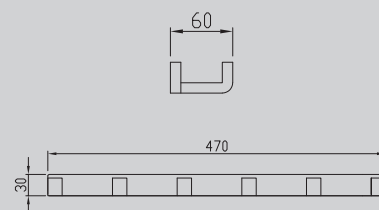

AA1752/B/G/NG

Хром/ черный матовый/
золото матовое/никель

470x60x30

Характеристики:
– Вешалка на 6 крючков