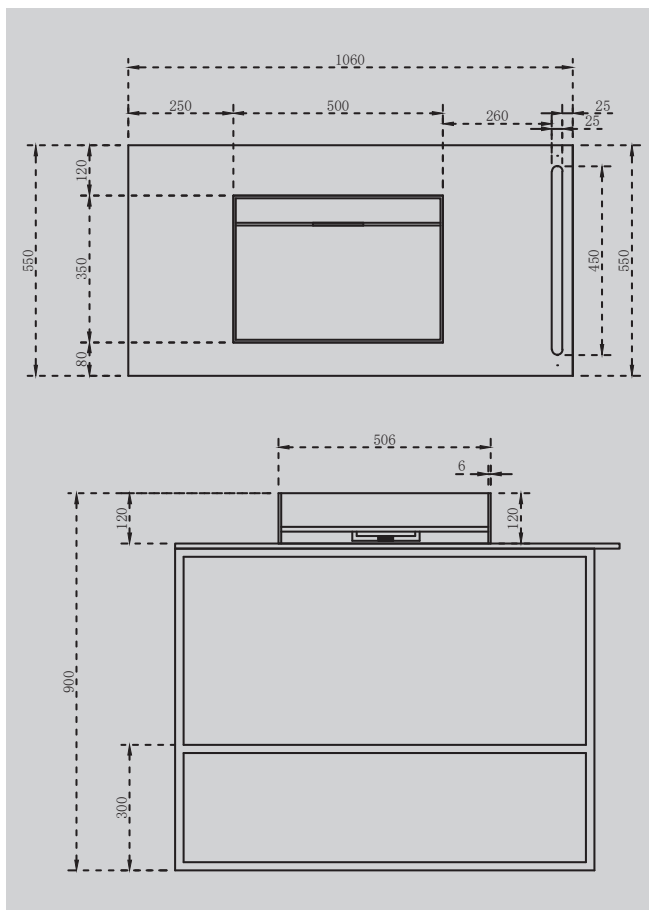

AS2630

Белый матовый с черным

800x450x900

Комплектация:

- накладка на слив
- донный клапан (доп. опция)

Характеристики:

- Консоль с раковиной
- прямоугольная форма
- напольная

AS2631

Белый матовый с черным

1060x550x900

Комплектация:

- накладка на слив
- донный клапан (доп. опция)

Характеристики:

- Консоль под раковину
- прямоугольная форма
- напольная