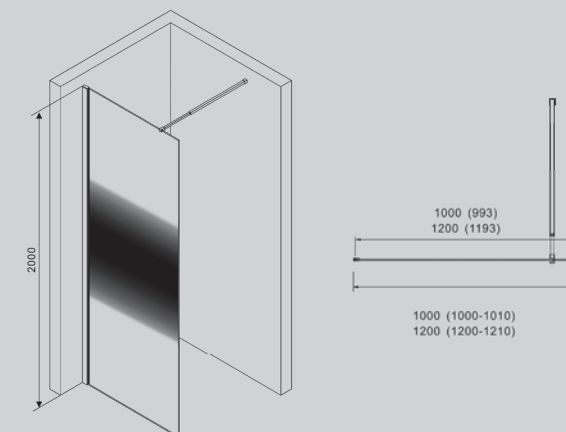

Характеристики:

- цвет профиля черный
- стекло прозрачное/тонированное