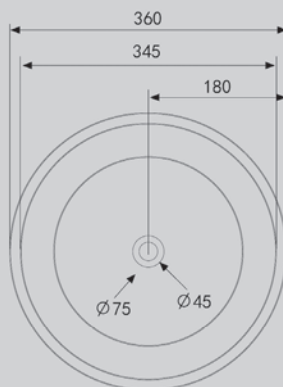

– круглая форма
– накладная
– фаянс

AC2105/MB

Белый/черный матовый

360x360x145

Комплектация:

– донный клапан
(доп опция)

Характеристики:

– круглая форма
– накладная
– фаянс