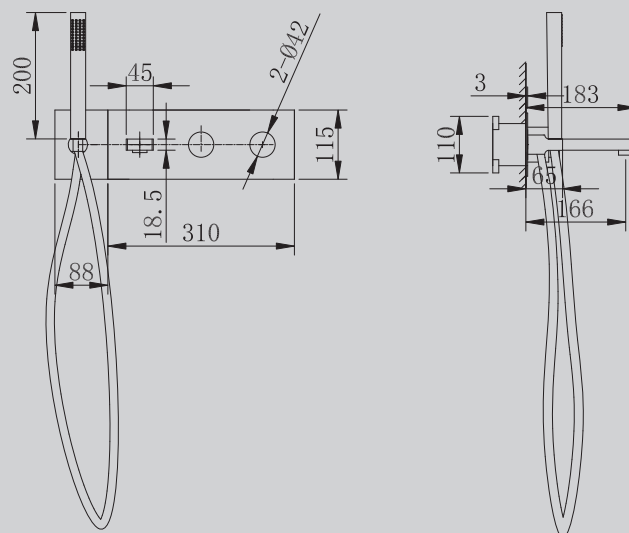

Характеристики:

- с гигиеническим душем
- количество монтажных отверстий - 2

AF8730/B/NG/G/SP

Хром/черный матовый/никель/
золото матовое/сатин

183x398x115

Характеристики:

- для ванны скрытого монтажа
- количество монтажных отверстий - 1