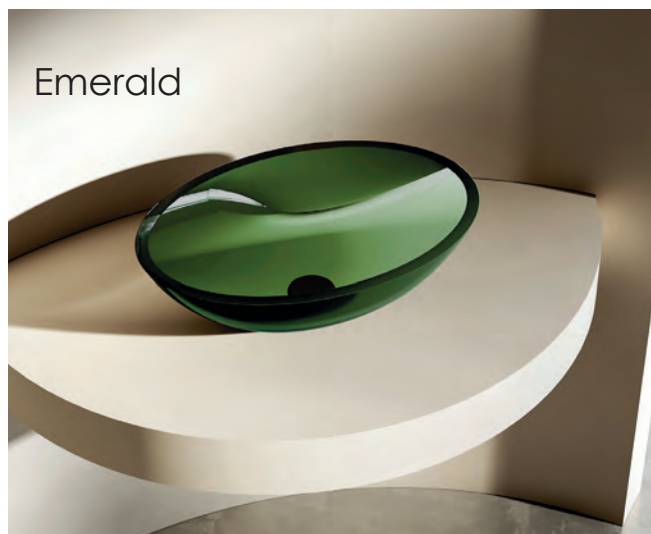

– овальная форма
– накладная

AT2802 Onyx/Opal/Emerald/ Aquamarin/Vesuvian

Черный/коричневый/зеленый/
бирюзовый/оливковый

500x350x150

Комплектация:

– донный клапан
(доп. опция)

Характеристики:

– овальная форма
– накладная