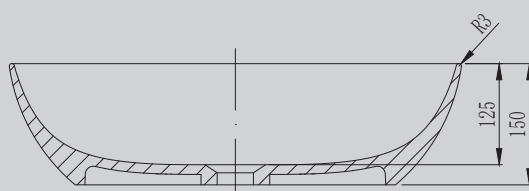

AS2635

Белый матовый

550x350x125

Комплектация:
– накладка на слив
– донный клапан (доп. опция)

Характеристики:
– овальная форма
– накладная

AS2636

Белый матовый

550x350x125

Комплектация:
– накладка на слив
– донный клапан (доп. опция)

Характеристики:
– овальная форма
– накладная