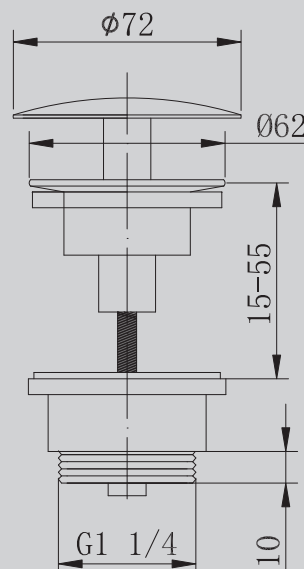

Характеристики:

– круглая форма
– регулируемая высота
– латунь