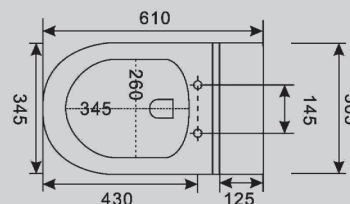

Характеристики:

- приставной
- режим смыва импульсный
- выпуск вертикальный
- безободковая система смыва
- антигрязевое покрытие EasyClean
- микролифт
- керамика