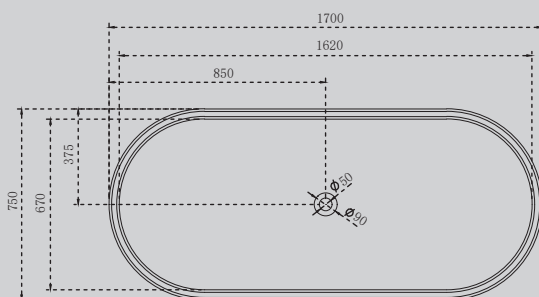

Характеристики:

- овальная форма
- отдельностоящая