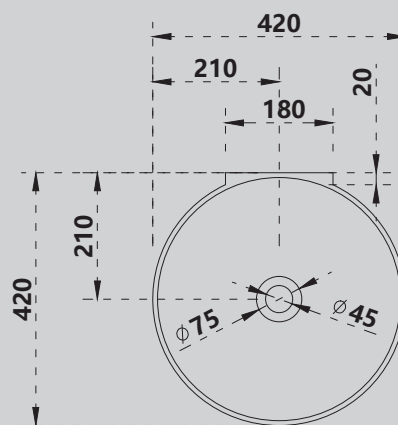

Характеристики:

– круглая форма
– подвесная