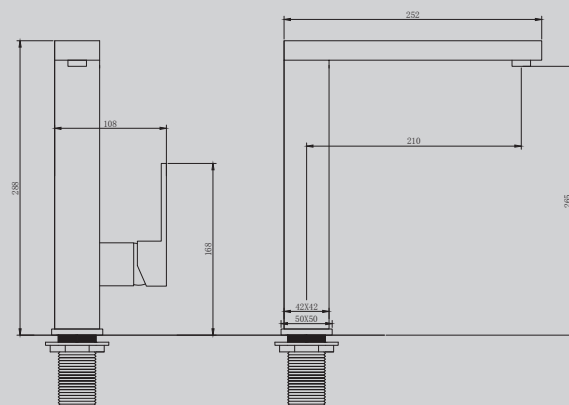

151x300x200

Характеристики:

- на борт ванны
- количество монтажных отверстий - 4

AF8214/B/W/G

Хром/черный матовый/белый
матовый/золото матовое

252x108x288

Характеристики:

- для кухонной мойки
- количество монтажных отверстий - 1