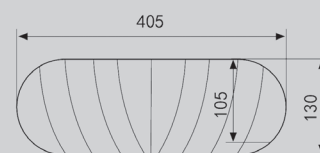

405x405x130

Комплектация:

– донный клапан
(доп опция)

Характеристики:

– круглая форма
– накладная
– фаянс

AC2116/MB/MW

Белый/черный матовый/
белый матовый

575x360x120