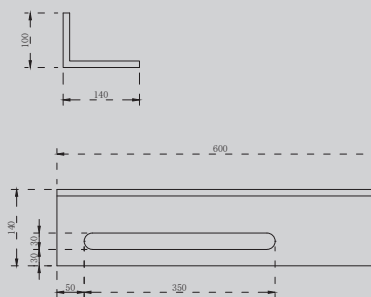

AS1654

Белый матовый

600x140x100

Характеристики:
– Полочка для ванной комнаты