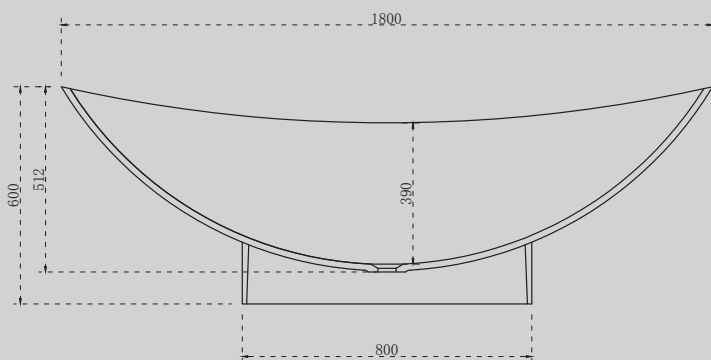

Комплектация:

- слив-перелив
- накладка на слив

Характеристики:

- нестандартная форма
- отдельностоящая

AS9610

Белый матовый

1800x800x600

Комплектация:

- ножки
- накладка на слив

Характеристики:

- нестандартная форма
- отдельстоящая

AS9611 – 1.6

Белый матовый

1600x750x550

Комплектация:

- слив-перелив
- накладка на слив