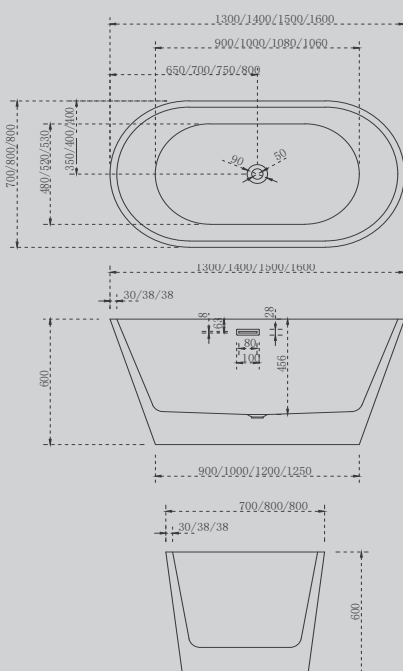

- слив-перелив
- каркас
- ножки

Характеристики:

- овальная форма
- отдельностоящая

AB9205

Белый

1800x840x540

Комплектация:

- слив-перелив
- каркас