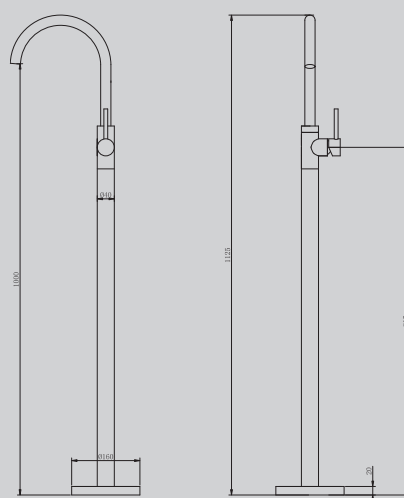

320x160x1170

Характеристики:

- напольный для раковины
- количество монтажных отверстий - 1

AF8141/B/RG/G/NG

Хром/черный матовый/
розовое золото/ золото матовое/
никель

300x160x1160

Характеристики:

- напольный для раковины
- количество монтажных отверстий - 1