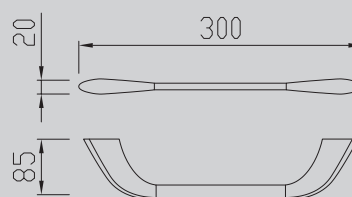

AA1551/B/NG

Хром/черный матовый/
никель

300x85x20

Характеристики:
– Полотенцедержатель