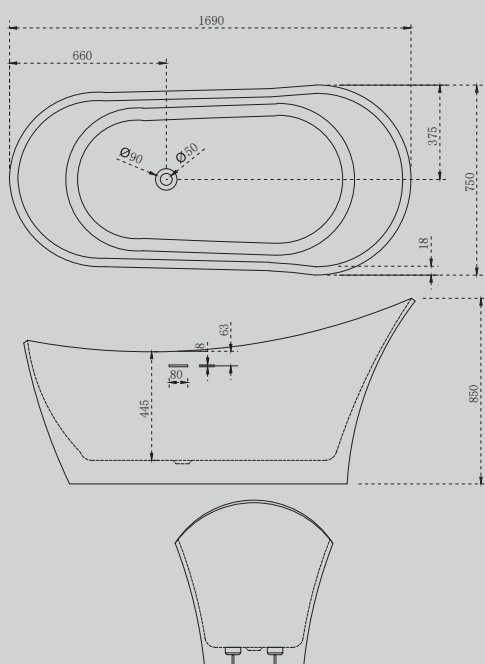

Характеристики:

- овальная форма
- отдельностоящая