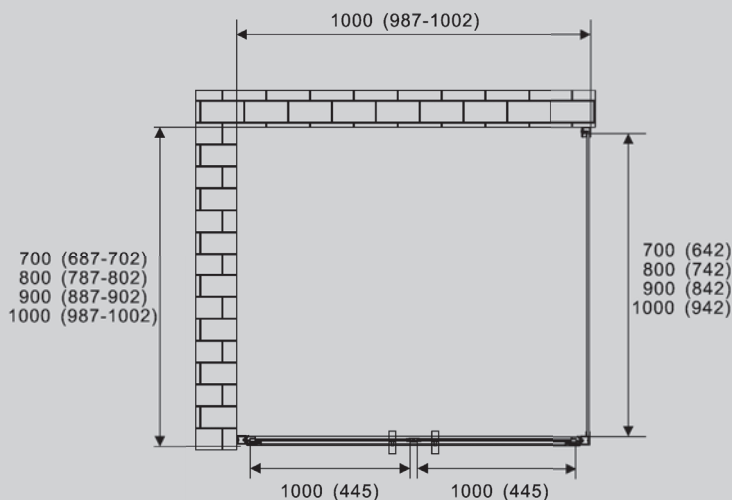

1000x700x1950
 1000x750x1950
 1000x800x1950

1000x850x1950
 1000x900x1950
 1000x1000x1950

Характеристики:

- распашная конструкция
- цвет профиля хром/матовый черный
- стекло прозрачное

AG04100S/BS/MS AG04130S
 AG04110S/BS/MS AG04140S
 AG04120S/BS/MS