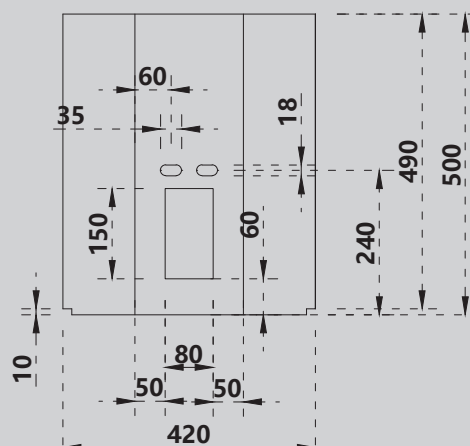

Характеристики:

– круглая форма
– подвесная