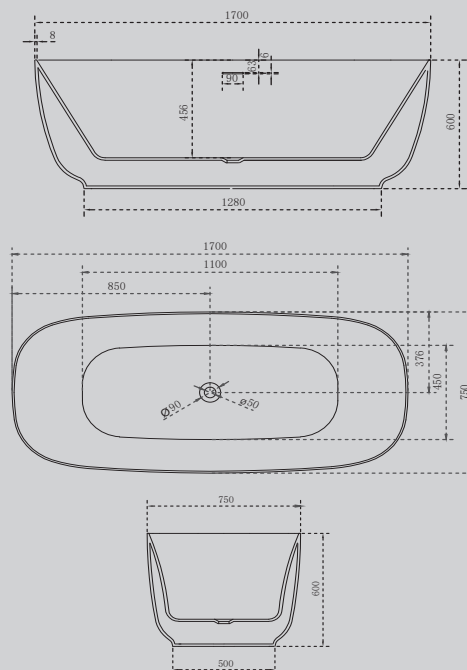

Характеристики:

- овальная форма
- отдельностоящая