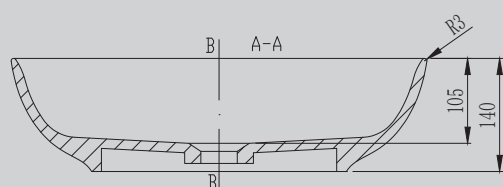

AS2637

Белый матовый

515x360x140

Комплектация:
– накладка на слив
– донный клапан
(доп. опция)

Характеристики:
– прямоугольная форма
– накладная

AS2642

Белый матовый

1200x400x150

Комплектация:
– накладка на слив
– донный клапан
(доп. опция)

Характеристики:
– прямоугольная форма
– накладная