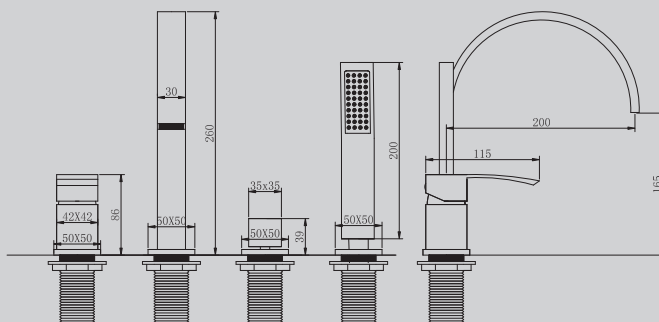

AF8612/B/NG/G/SP

Хром/черный матовый/никель/
золото матовое/сатин

205x250x50

Характеристики:

- для раковины скрытого монтажа
- количество монтажных отверстий - 3

AF8613/B/NG/G/SP

Хром/черный матовый/никель/
золото матовое/сатин

240x350x260

Характеристики:

- для раковины скрытого монтажа
- количество монтажных отверстий - 4