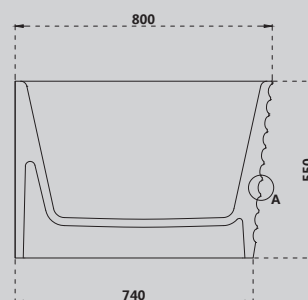

Белый матовый

1700x800x580

Комплектация:

- слив-перелив
- накладка на слив
- ножки

Характеристики:

- овальная форма
- отдельностоящая

AS9651 L/R

Белый матовый

1700x800x550

Комплектация:

- слив-перелив
- накладка на слив
- ножки

Характеристики:

- угловая асимметричная форма
- пристенная

AS9652

Белый матовый

1700x800x550