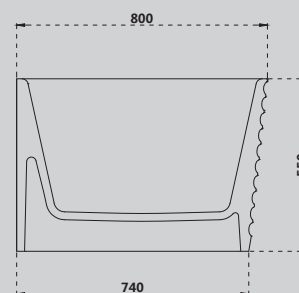

Характеристики:

- овальная форма
- пристенная