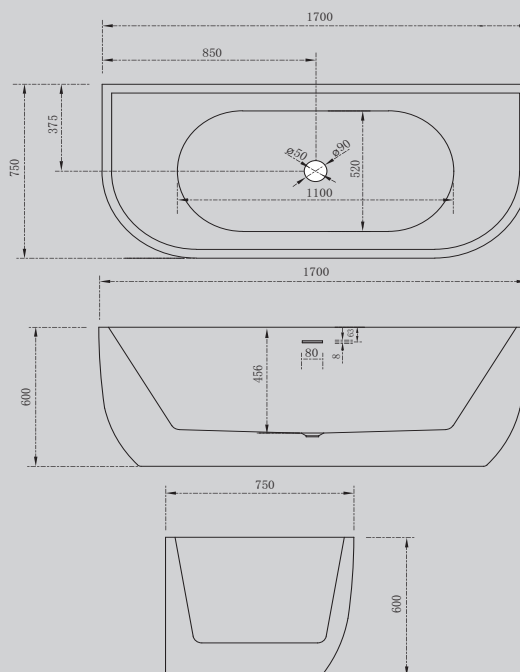

Характеристики:

- овальная форма
- пристенная