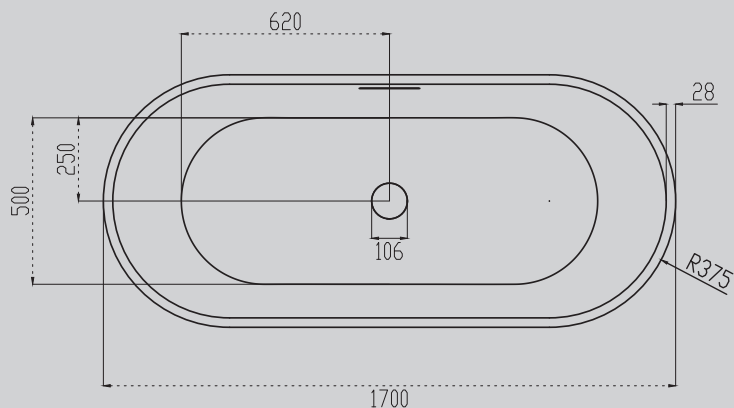

Характеристики:

- овальная форма
- отдельностоящая