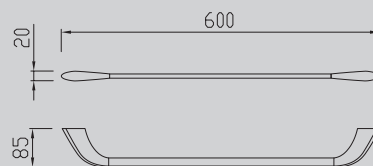

AA1552/B/NG

Хром/черный матовый/
никель

600x85x20

Характеристики:
– Полотенцедержатель