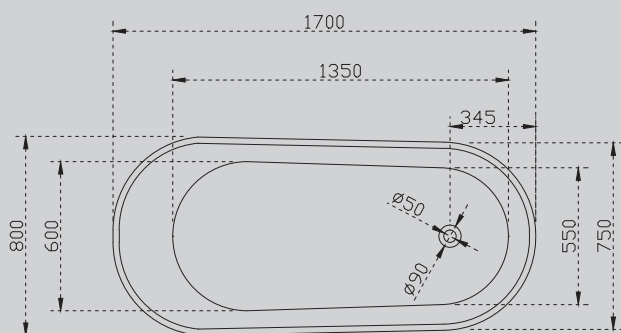

AT9706 Aquaamarin/Emerald/Opal/Saphir

Бирюзовый/зеленый/коричневый/синий

1700x800x580

Комплектация:
– донный клапан

Характеристики:
– овальная форма
– отдельностоящая