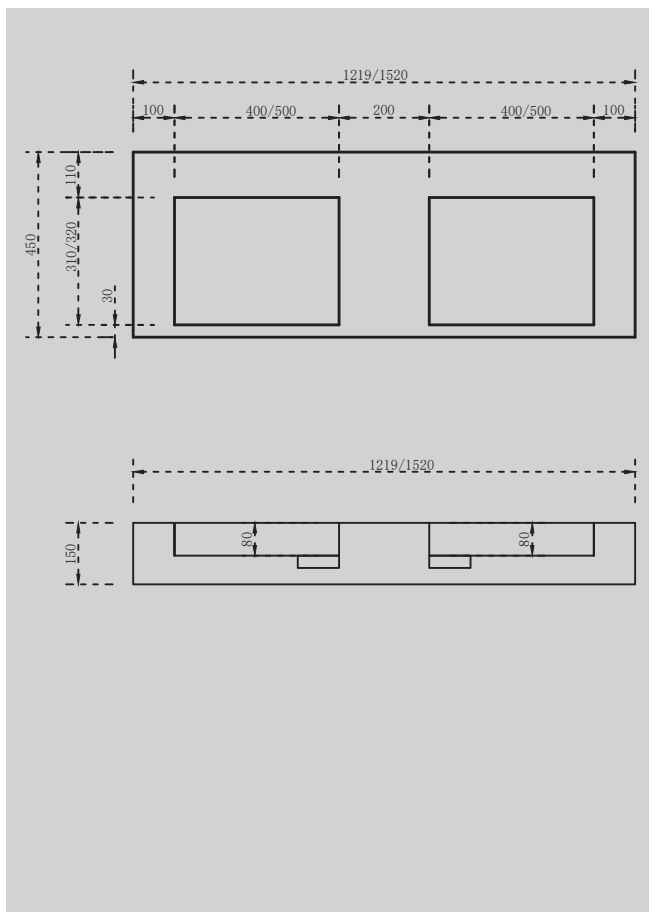

AS2641

Белый матовый

1000x480x120

Комплектация:	Характеристики:
– накладка на слив	– прямоугольная форма
– донный клапан	– подвесная
(доп. опция)	

AS2643-1.2/1.5

Белый матовый

1219x450x150

1520x450x150

Комплектация:	Характеристики:
– накладка на слив	– прямоугольная форма
– донный клапан	– подвесная
(доп. опция)