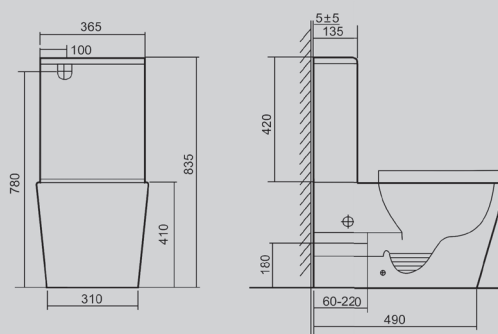

Характеристики:

- режим смыва каскадный/торнадо
- выпуск горизонтальный
- безободковая система смыва
- антигрязевое покрытие EasyClean
- микролифт
- керамика