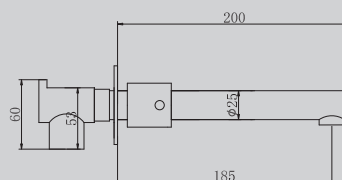

AF88121/B/G/RG/NG

Хром/черный матовый/
золото матовое

200x325x60

Характеристики:

- для раковины скрытого монтажа
- количество монтажных отверстий - 3