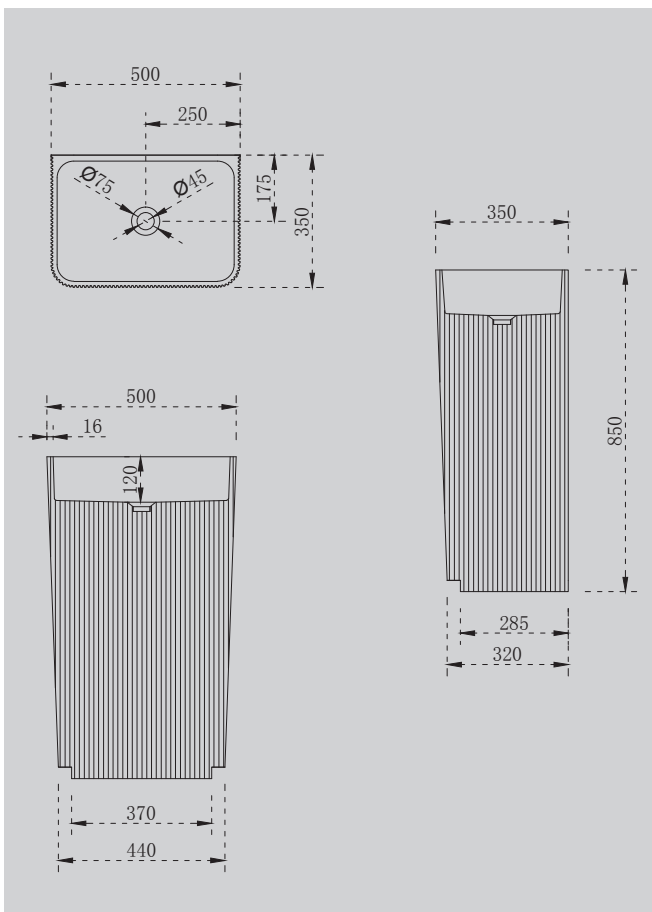

AS2505-H

Белый матовый

500x350x850

Комплектация:	Характеристики:
– накладка на слив	– прямоугольная форма
– донный клапан	– напольная
(доп. опция)	

AS2506/H

Белый матовый

450x450x850

Комплектация:	Характеристики:
– накладка на слив	– круглая форма
– донный клапан	– напольная
(доп. опция)