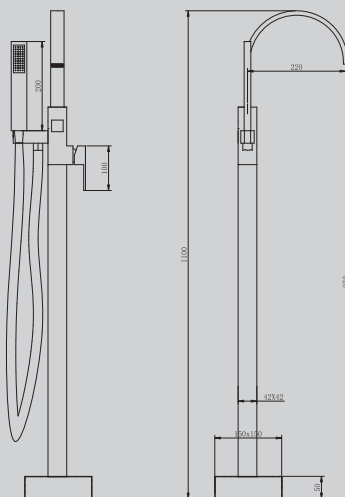

240x350x260

Характеристики:

- для раковины скрытого монтажа
- количество монтажных отверстий - 4

AF8615/B/NG/G/SP

Хром/черный матовый/никель/
золото матовое/сатин

300x150x1100

Характеристики:

- напольный для ванны
- количество монтажных отверстий - 1