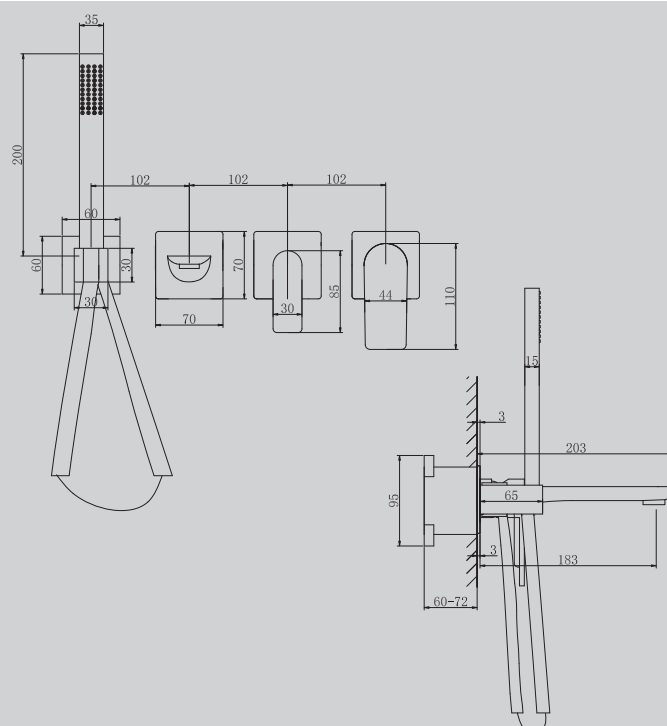

Характеристики:

- для ванны скрытого монтажа
- количество монтажных отверстий – 4
- латунь
- керамический картридж