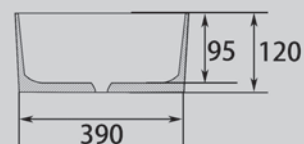

Характеристики:

– круглая форма
– накладная
– фаянс