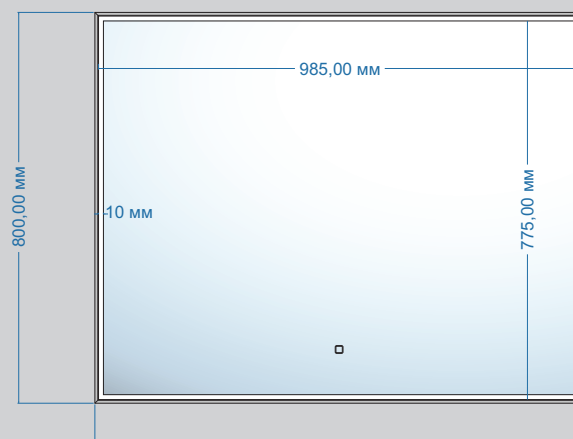

Оснащение:

- сенсорный выключатель, диммер
- подсветка