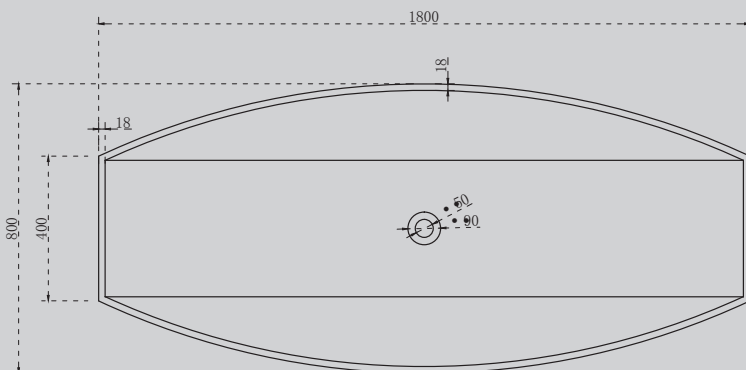

Характеристики:

- нестандартная форма
- отдельстоящая