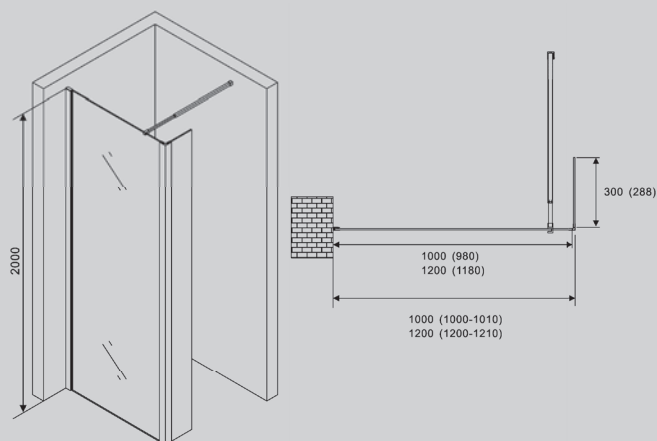

AG66100B
AG66120B

Черный матовый

1000x2000
1200x2000

Характеристики:

– цвет профиля черный