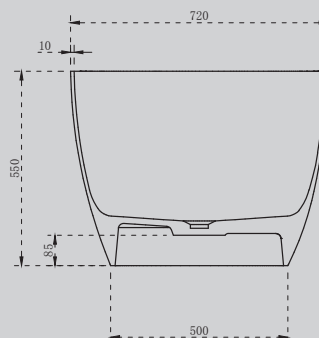

- овальная форма
- отдельностоящая

AS9612 – 1.7

Белый матовый

1700x720x550

Комплектация:

- слив-перелив
- накладка на слив
- ножки

Характеристики:

- прямоугольная форма
- отдельностоящая

AS9613 – 1.6/1.7

Белый матовый

1600x750x550

1700x750x550

Комплектация:

- слив-перелив
- накладка на слив
- ножки

Характеристики:

- овальная форма
- отдельностоящая