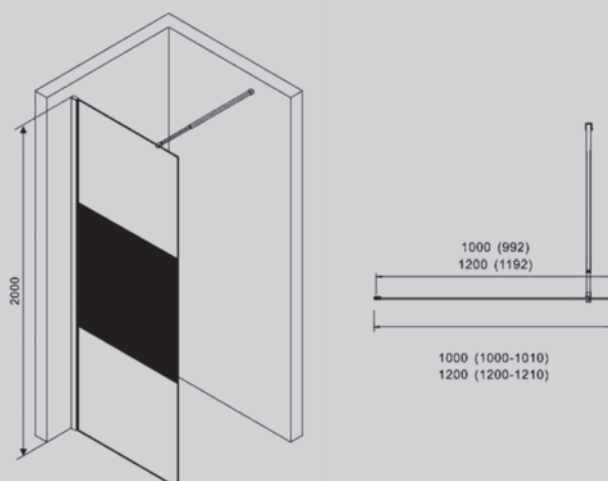

Характеристики:

– цвет профиля черный