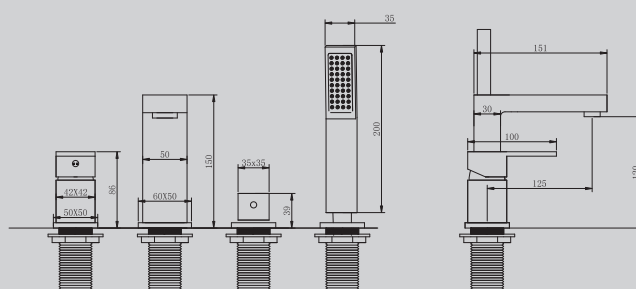

AF8214/B/W/G

Хром/черный матовый/белый
матовый/золото матовое

252x108x288

Характеристики:

- для кухонной мойки
- количество монтажных отверстий - 1