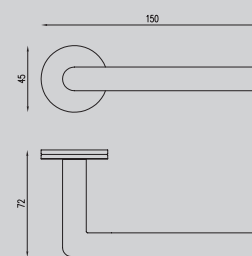

Характеристики:

– Бумагодержатель

Материал: 316 сталь