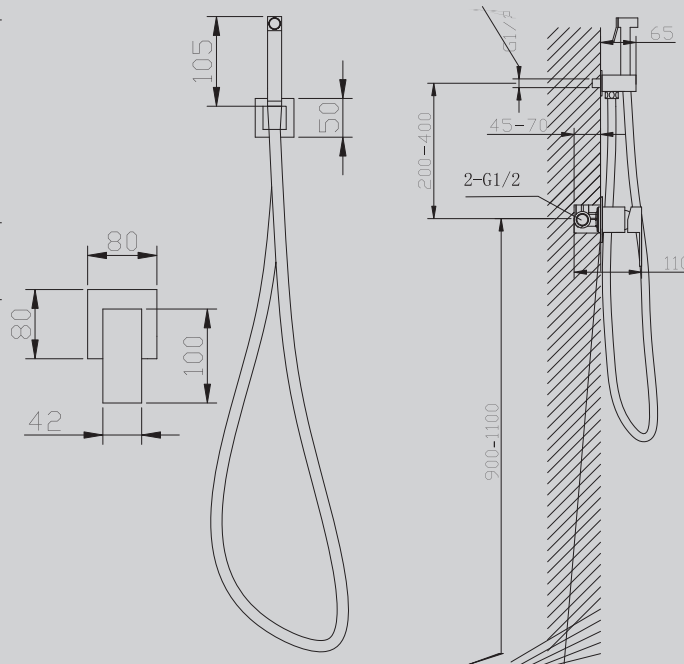

Характеристики:

- с гигиеническим душем
- количество монтажных отверстий - 2