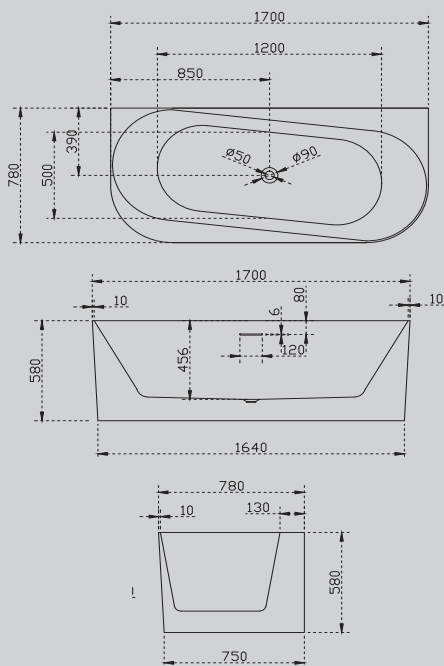

В9494-1.7

Белый

1700x780x580

Комплектация:
- слив-перелив
- каркас
- ножки

Характеристики:
- объем 190/220
- нестандартная форма
- пристенная