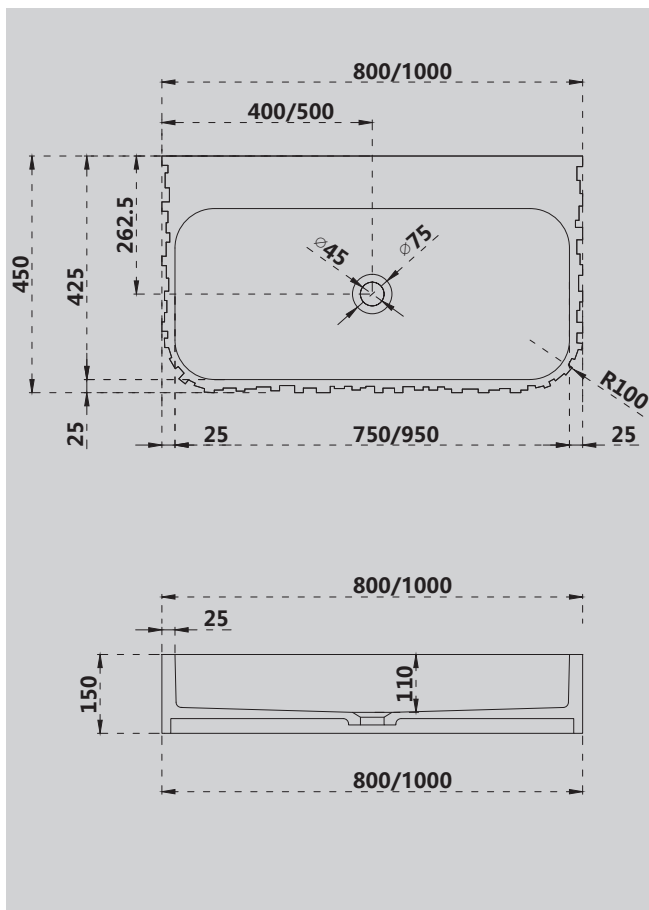

Характеристики: – прямоугольная форма
– подвесная

AS2652-0.8/1.0

Белый матовый

800x450x150
1000x450x150

Комплектация: – накладка на слив
– донный клапан (доп. опция)

Характеристики: – прямоугольная форма
– подвесная