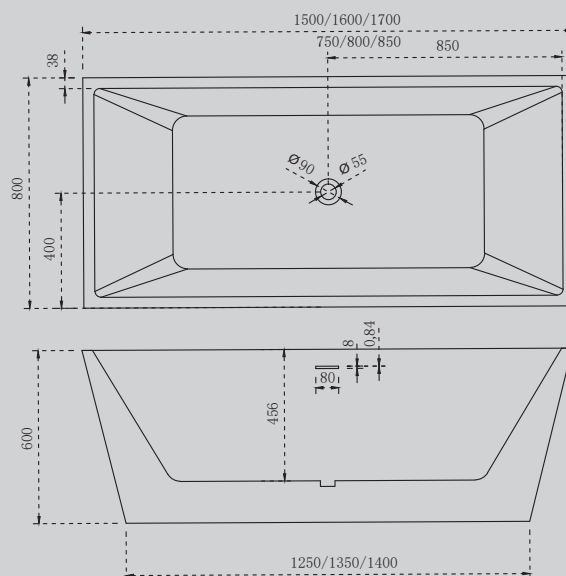

Белый

1500x800x600

1600x800x600

1700x800x600

Комплектация:

- слив-перелив
- каркас
- ножки

Характеристики:

- прямоугольная форма
- отдельностоящая