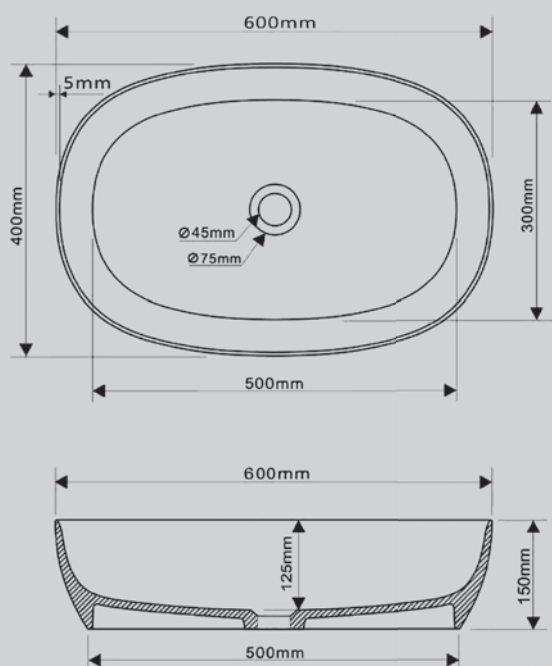

AS2633

Белый матовый

600x400x150

Комплектация:
– накладная на слив
– донный клапан (доп. опция)

Характеристики:
– овальная форма
– накладная

AS2634

Белый матовый

550x375x140

Комплектация:
– накладная на слив
– донный клапан (доп. опция)

Характеристики:
– прямоугольная форма
– накладная