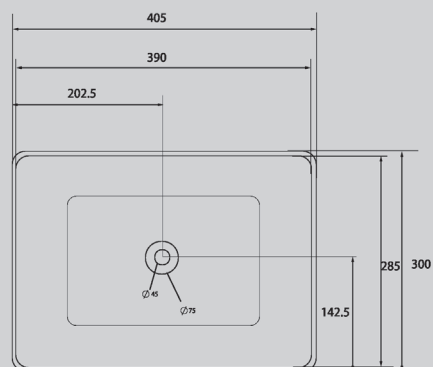

AC2213/MB/MG/MMG

Белый/черный матовый/
серый матовый/золото матовое

405x300x130

Комплектация:
– донный клапан
(доп опция)

Характеристики:
– прямоугольная форма
– накладная
– фаянс