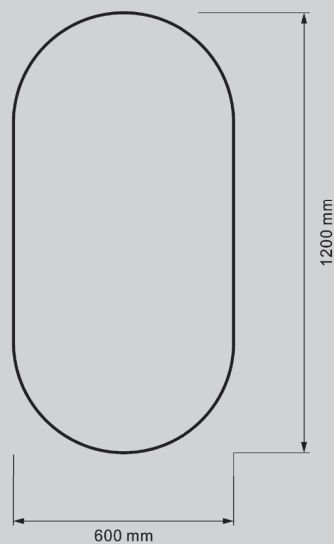

Характеристики:

- форма овальная
- рама есть
- цвет рамы черный