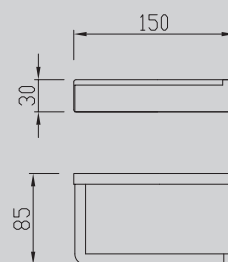

AA1732/B/G/NG

Хром/ черный матовый/
золото матовое/никель

173x104x104

Характеристики:

– Щетка для туалета