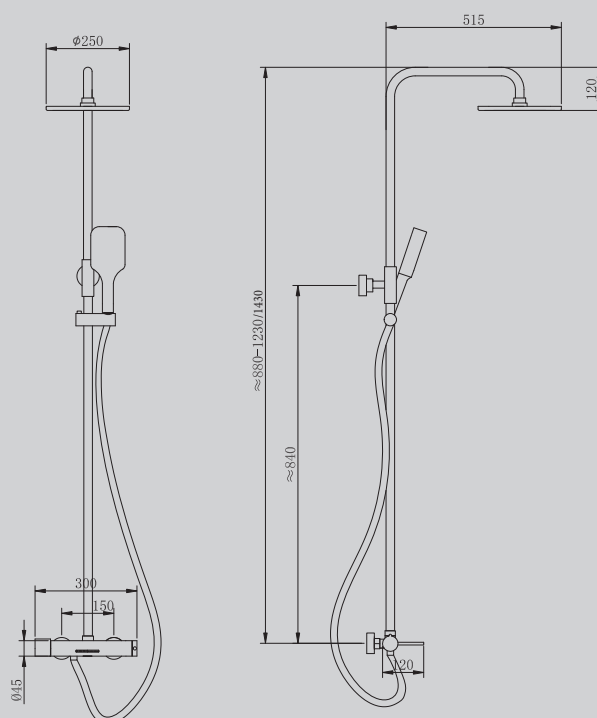

Характеристики:

– Душевая стойка с изливом