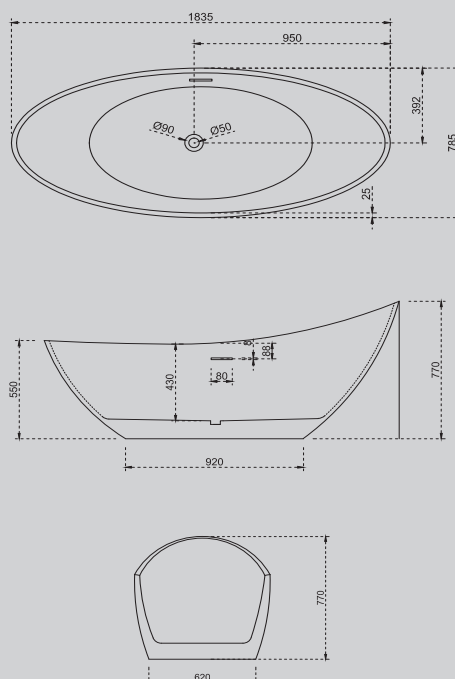

Серый

1835x785x770

Комплектация:

- слив-перелив
- каркас
- ножки

Характеристики:

- овальная форма
- отдельностоящая

AB9236

Белый