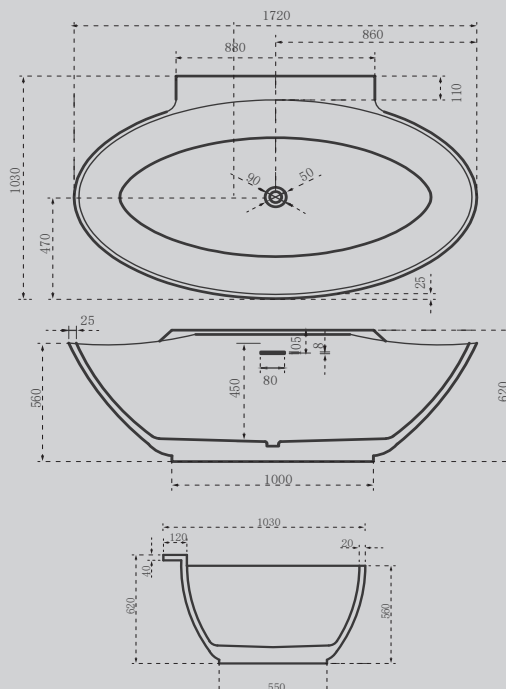

Характеристики:

- овальная форма
- пристенная