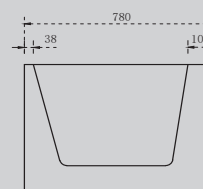

Белый

1700x780x600

Комплектация:

- слив-перелив
- каркас
- ножки

Характеристики:

- овальная форма
- пристенная

AB9315 R/L

Белый