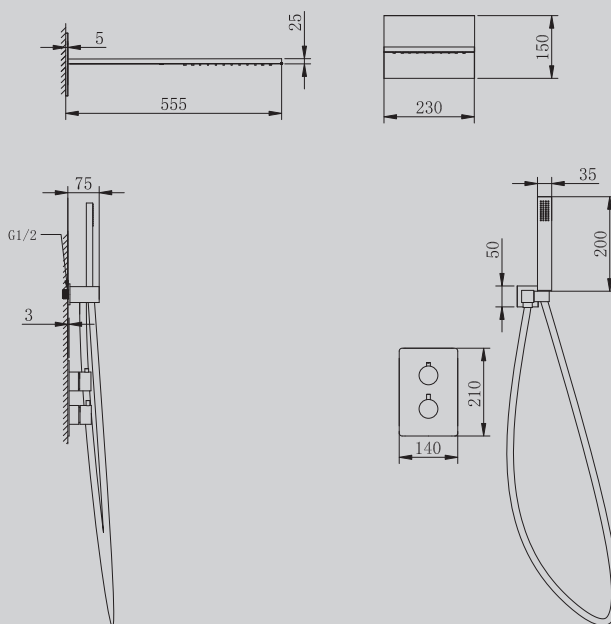

Характеристики:

- душевая система скрытого монтажа без излива
- термостат