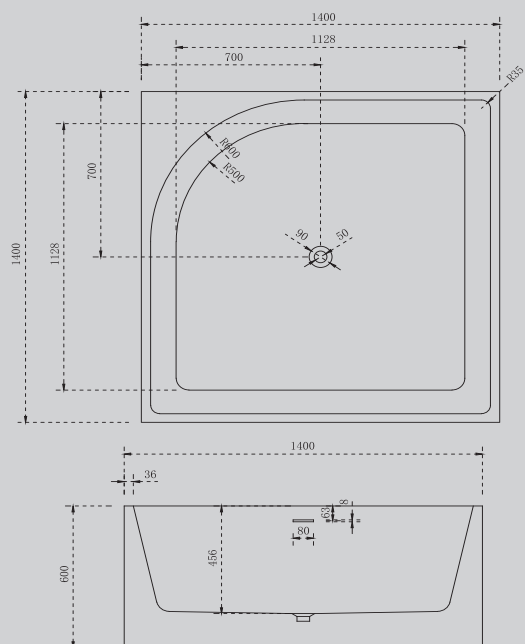

Характеристики:

- квадратная форма
- отдельностоящая