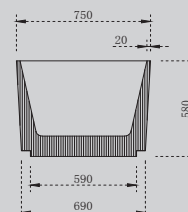

Характеристики:

- прямоугольная форма
- отдельностоящая