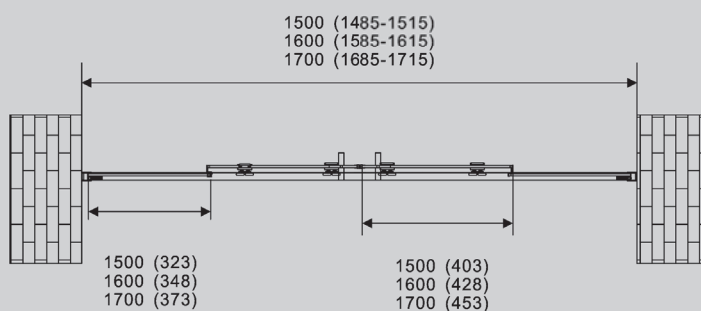

Характеристики:

- раздвижная конструкция
- цвет профиля хром
- стекло прозрачное/матовое