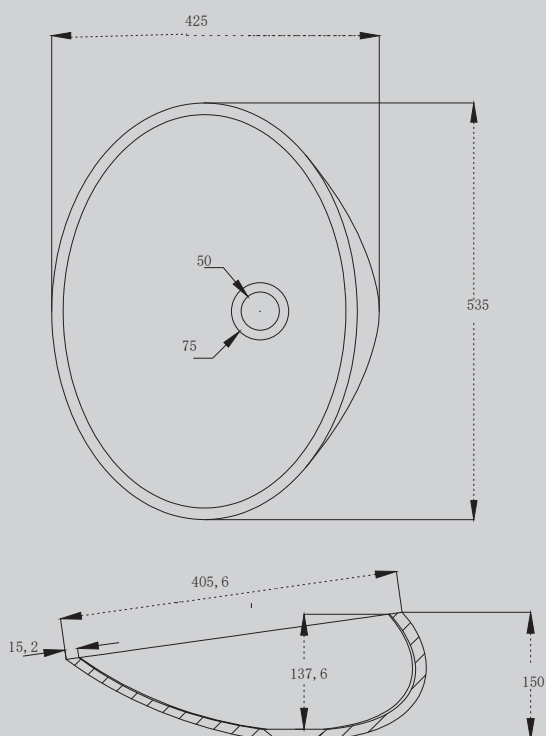

Характеристики:

- овальная форма
- накладная