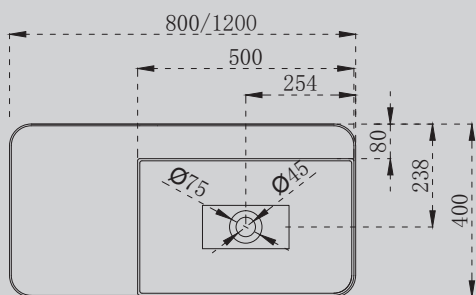

AS2627-0.8/1.2

Белый матовый

800x400x150
1200x400x150

Комплектация:
– накладная на слив
– донный клапан
(доп. опция)

Характеристики:
– прямоугольная форма
– подвесная

AS2628

Белый матовый

1200x480x120

Комплектация:
– накладная на слив
– донный клапан
(доп. опция)

Характеристики:
– прямоугольная форма
– подвесная