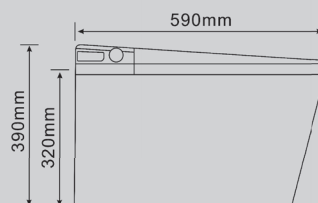

Характеристики:

- подвесной унитаз-биде
- режим смыва импульсный
- выпуск горизонтальный
- безободковая система смыва
- антигрязевое покрытие EasyClean
- микролифт
- керамика