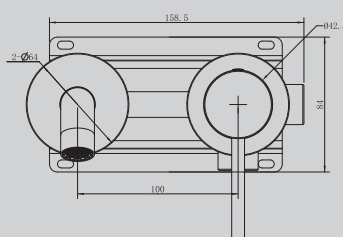

Характеристики:

- для раковины скрытого монтажа
- количество монтажных отверстий – 2
- сталь 316L
- керамический картридж