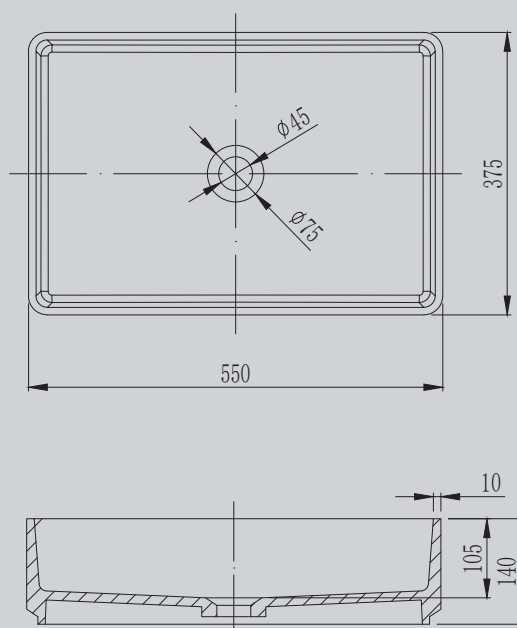

AS2633

Белый матовый

600x400x150

Комплектация:
– накладная на слив
– донный клапан (доп. опция)

Характеристики:
– овальная форма
– накладная

AS2634

Белый матовый

550x375x140

Комплектация:
– накладная на слив
– донный клапан (доп. опция)

Характеристики:
– прямоугольная форма
– накладная