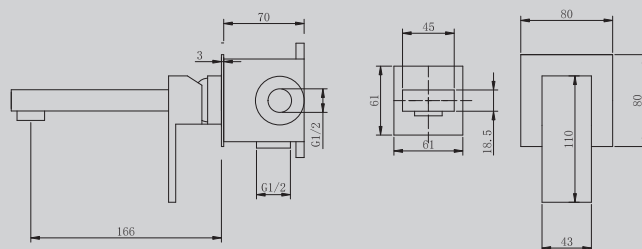

205x42x305

Характеристики:

- для накладной раковины
- количество монтажных отверстий - 1

AF8712/B/NG/G/SP

Хром/черный матовый/никель/
золото матовое/сатин

183x220x61

Характеристики:

- для раковины скрытого монтажа
- количество монтажных отверстий - 1