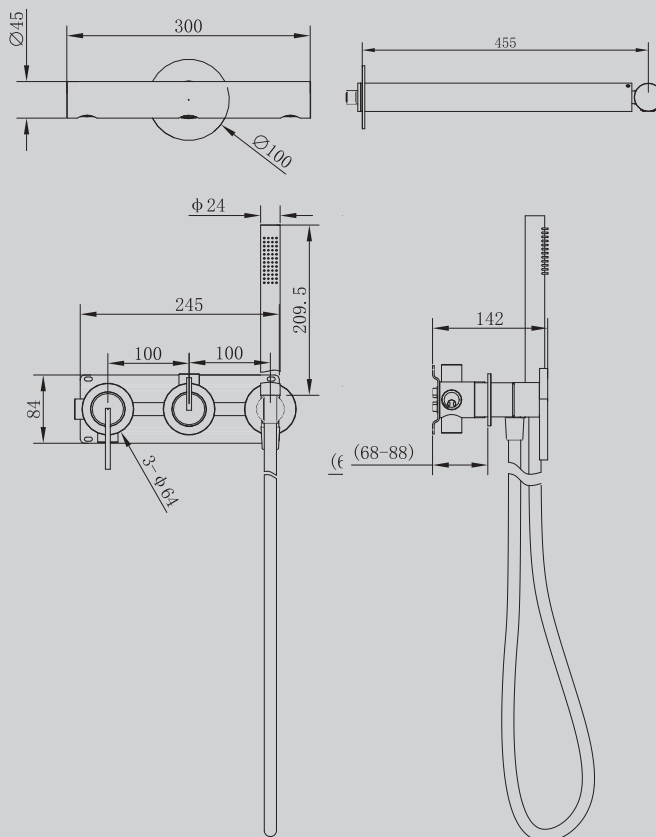

Характеристики:

- душевая система скрытого монтажа без излива
- сталь 316L
- керамический картридж
- количество режимов душевой лейки – 1