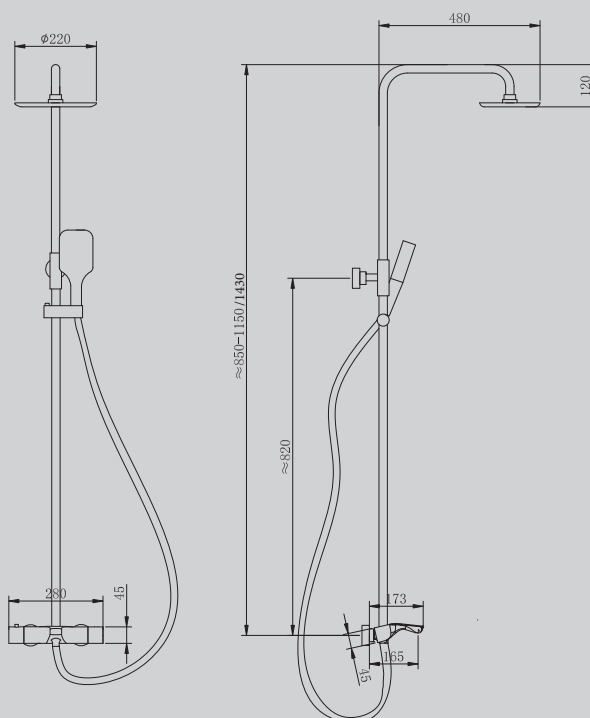

Характеристики:

- душевая стойка с изливом
- термостат
- латунь
- керамический картридж
- количество режимов душевой лейки - 3
- версия «L» увеличенная высота стойки до 1430