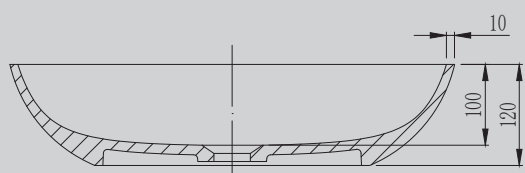

AS2635

Белый матовый

550x350x125

Комплектация:
– накладка на слив
– донный клапан (доп. опция)

Характеристики:
– овальная форма
– накладная

AS2636

Белый матовый

550x350x125

Комплектация:
– накладка на слив
– донный клапан (доп. опция)

Характеристики:
– овальная форма
– накладная