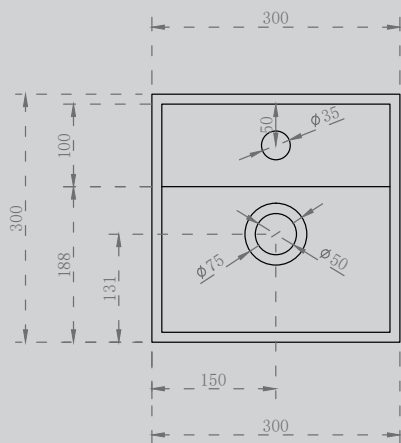

AS2639

Белый матовый

300x300x300

Комплектация:

- накладка на слив
- донный клапан (доп. опция)

Характеристики:

- Тумба с раковиной
- прямоугольная форма
- подвесная

AS2640-1.0/1.2 R/L

Белый матовый

1000x460x200

1200x460x200

Комплектация:

- накладка на слив
- донный клапан (доп. опция)

Характеристики:

- Тумба с раковиной
- прямоугольная форма
- подвесная