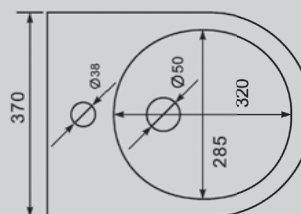

Характеристики:

- подвесное
- режим смыва каскадный
- выпуск горизонтальный
- безободковая система смыва
- антигрязевое покрытие EasyClean
- микролифт
- керамика