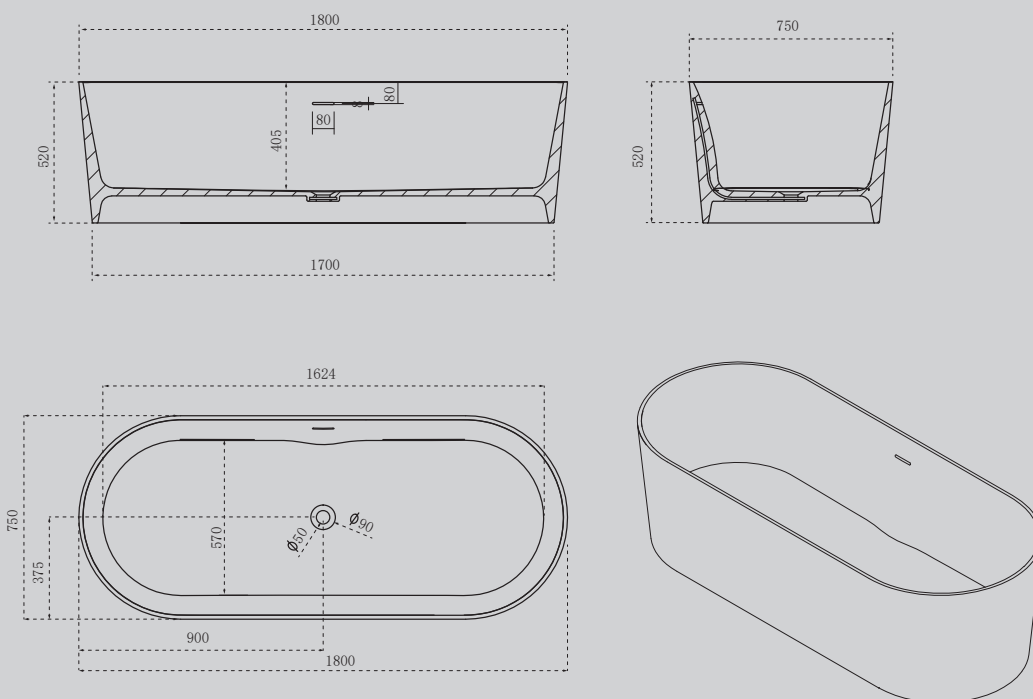

AS9613 – 1.6/1.7

Белый матовый

1600x750x550

1700x750x550

Комплектация:

- слив-перелив
- накладка на слив
- ножки

Характеристики:

- овальная форма
- отдельностоящая

AS9614

Белый матовый

1800x750x520

Комплектация:

- слив-перелив
- накладка на слив
- ножки

Характеристики:

- овальная форма
- отдельностоящая

AS9615 – 1.6/1.8

Белый матовый

1630x850x640

1800x850x640

Комплектация:

- слив-перелив
- накладка на слив
- ножки

Характеристики:

- овальная форма
- отдельностоящая

AS9616