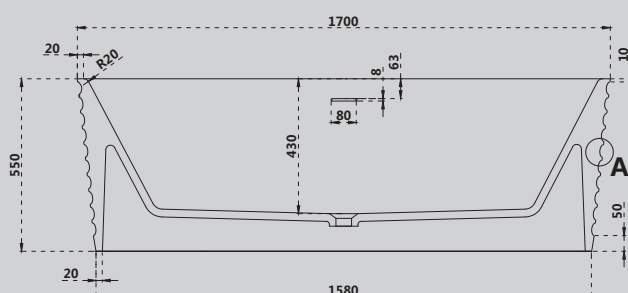

Характеристики:

- овальная форма
- пристенная