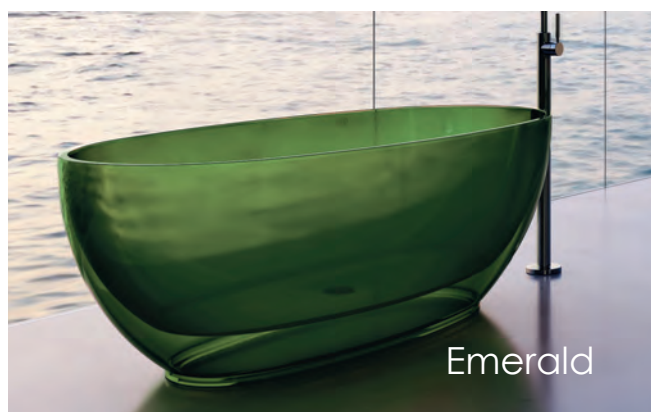

Emerald

AT9703 Opal / Amber / Emerald / Aquamarin / Onyx / Vesuvian / Rubin

Коричневый / желтый / зеленый
бирюзовый / черный / оливковый /
красный

1700x750x550

Комплектация:

– донный клапан

Характеристики:

– овальная форма
– отдельностоящая