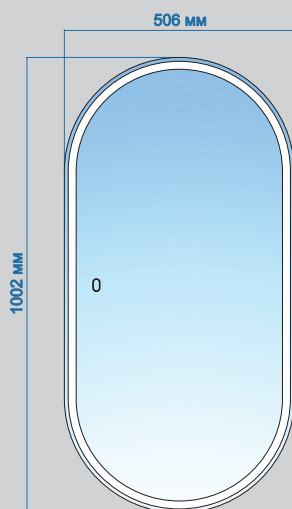

AG6339S

500x1000x150

Характеристики:
– форма капсула

Оснащение:
– сенсорный выключатель, диммер
– розетка
– подсветка