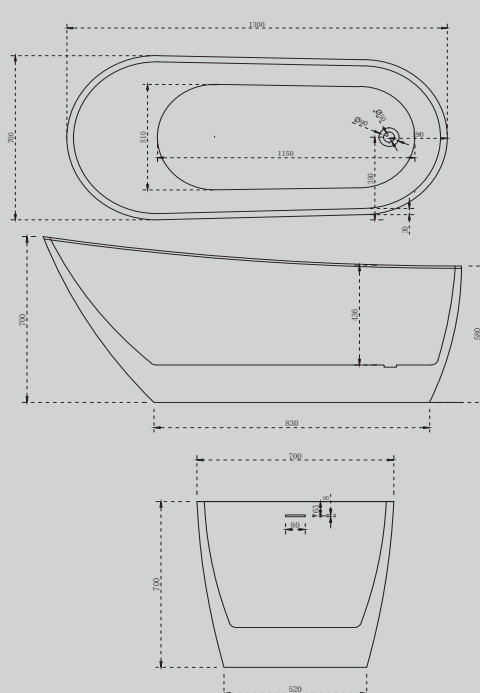

Белый

1300x700x700

Комплектация:

- слив-перелив
- каркас
- ножки

Характеристики:

- овальная форма
- отдельностоящая

AB9356-1.5

Белый