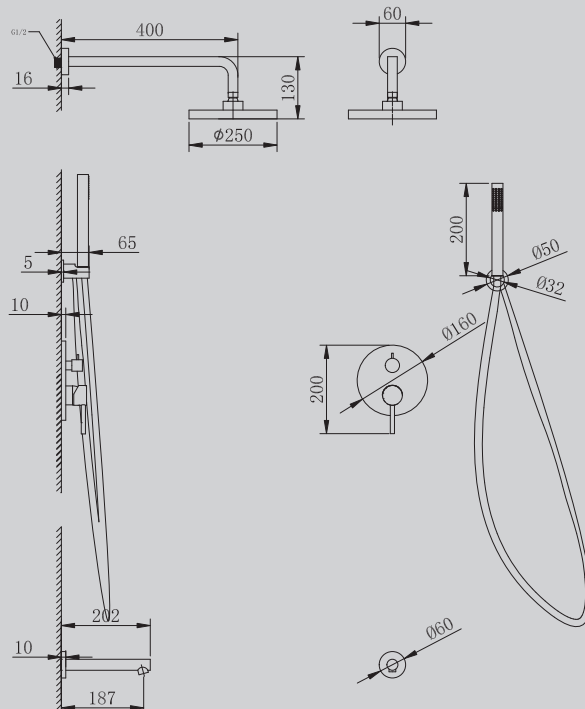

Характеристики:

– душевая система скрытого монтажа с изливом