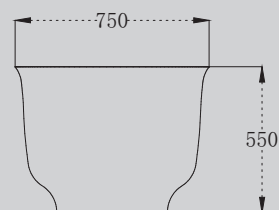

AT9707Aquaamarin/Emerald/Onyx

Комплектация:
– донный клапан

Бирюзовый/зеленый/черный

Характеристики:
– овальная форма
– отдельностоящая

1700x750x550