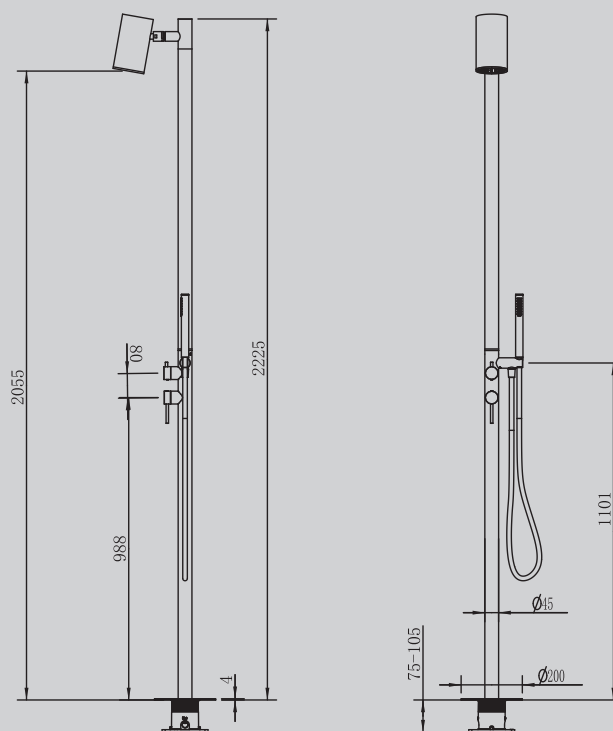

278,7x540x1250

Характеристики:

- для ванны скрытого монтажа
- количество монтажных отверстий – 4
- сталь 316L
- керамический картридж

AF8180BST

Брашированная сталь

200x200x2225

Характеристики:

- душ уличный
- сталь 316L
- керамический картридж