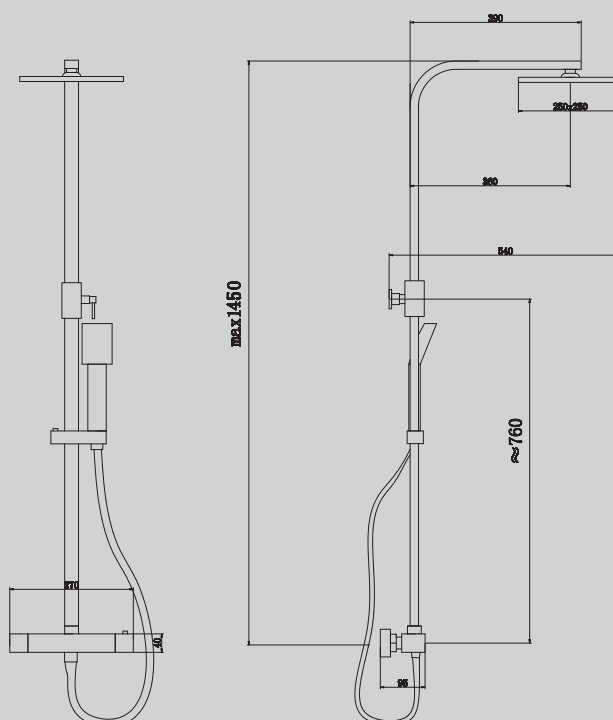

Характеристики:

- душевая стойка без излива
- термостат
- латунь
- керамический картридж
- количество режимов душевой лейки - 1