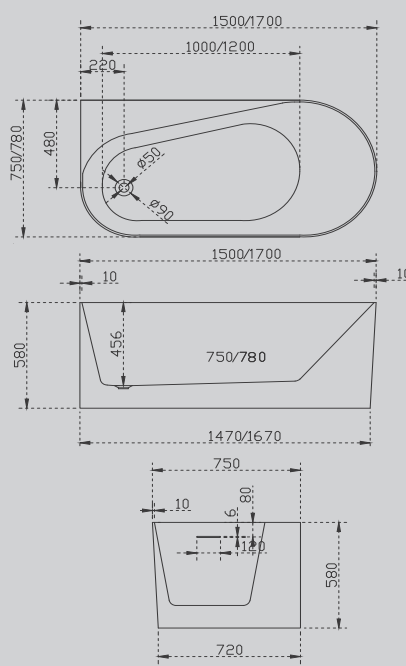

AB9496-1.5 R/L/1.7 R/L

Белый

1500x750x580

1700x780x580

Комплектация:
 - слив-перелив
 - каркас
 - ножки

Характеристики:
 - объем 200/240
 - угловая асимметричная форма
 - пристенная

abber

УНИТАЗЫ, БИДЕ