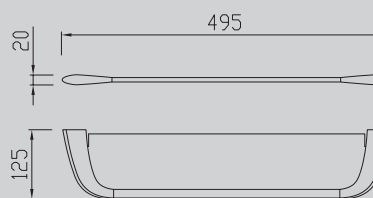

AA1555/B/NG

Хром/черный матовый/
никель

495x125x20

Характеристики:
– Полотенцедержатель