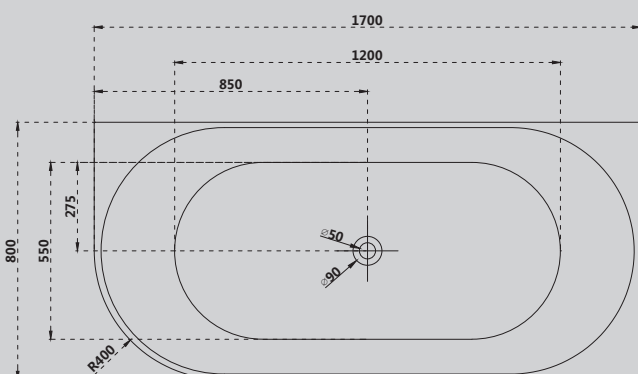

Белый матовый

1700x800x580

Комплектация:

- слив-перелив
- накладка на слив
- ножки

Характеристики:

- овальная форма
- отдельностоящая

AS9651 L/R

Белый матовый

1700x800x550

Комплектация:

- слив-перелив
- накладка на слив
- ножки

Характеристики:

- угловая асимметричная форма
- пристенная

AS9652

Белый матовый

1700x800x550