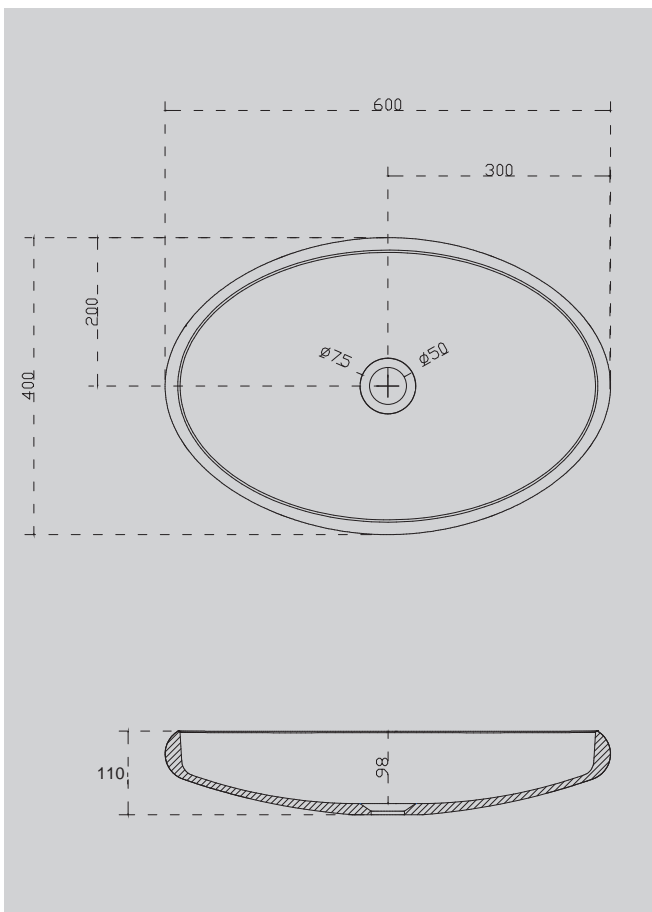

AS2614

Белый матовый

600x400x110

Комплектация:
– накладка на слив
– донный клапан (доп. опция)

Характеристики:
– овальная форма
– накладная

AS2615

Белый матовый

600x360x150

Комплектация:
– накладка на слив
– донный клапан (доп. опция)

Характеристики:
– овальная форма
– накладная