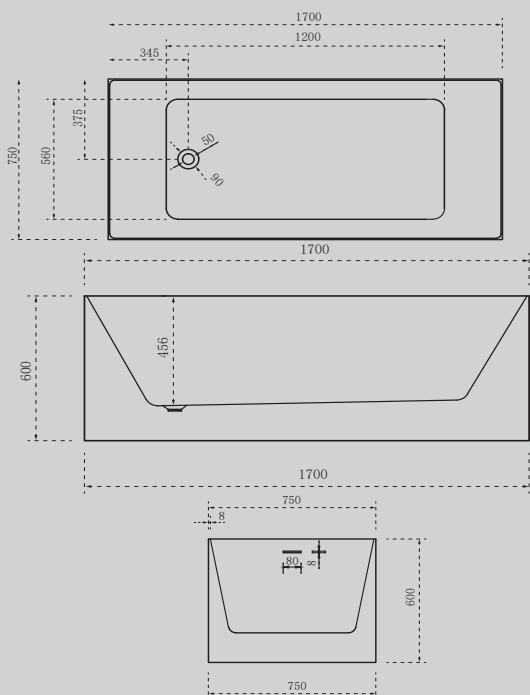

Характеристики:

- прямоугольная форма
- отдельностоящая