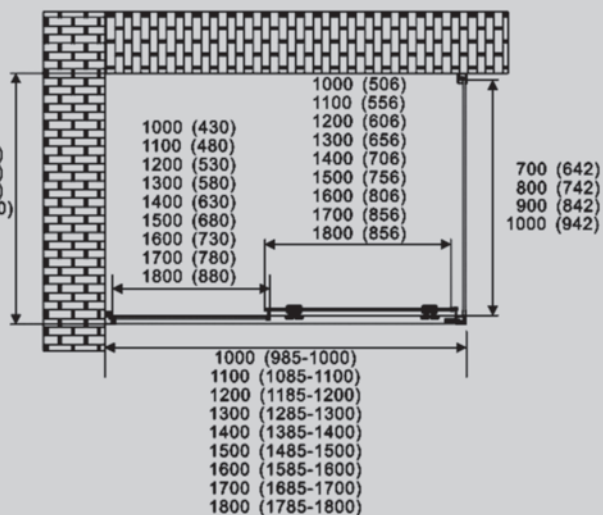

Хром/черный матовый

Характеристики:

- распашная конструкция
- цвет профиля хром/матовый черный
- стекло прозрачное/матовое

700 (685-700)
800 (785-800)
900 (885-900)
1000 (985-1000)

700 (642)
800 (742)
900 (842)
1000 (942)