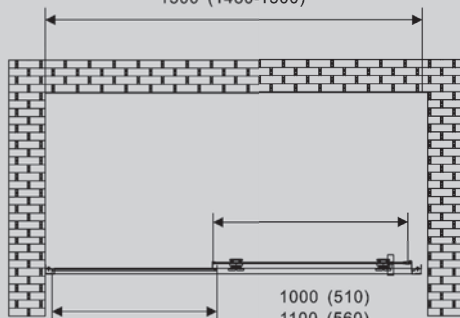

1000 (980-1000)
1100 (1080-1100)
1200 (1180-1200)
1300 (1280-1300)
1400 (1380-1400)
1500 (1480-1500)

1000 (510)
1100 (560)
1200 (610)
1300 (660)
1400 (710)
1500 (760)

1000 (415)
1100 (465)
1200 (515)
1300 (565)
1400 (615)
1500 (665)