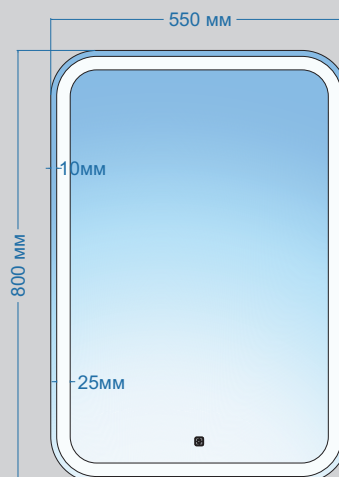

Оснащение:

– сенсорный выключатель, диммер
– подсветка