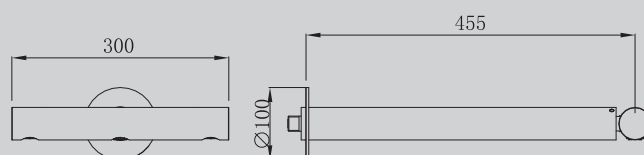

Характеристики:

- душевая система скрытого монтажа с изливом
- термостат
- сталь 316L
- керамический картридж