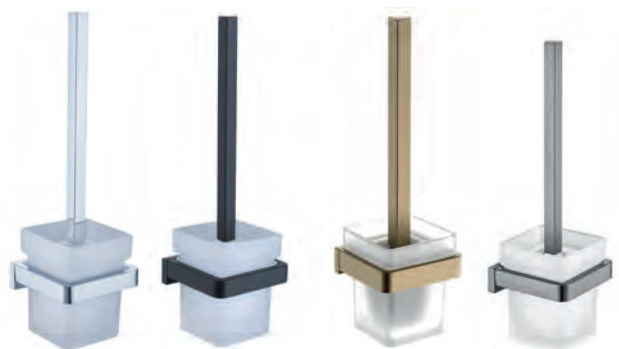

– Бумагодержатель с полкой для телефона

AA1731/B/G/NG

Хром/ черный матовый/
золото матовое/никель

173x104x104

Характеристики:

– Бумагодержатель

AA1732/B/G/NG

Хром/ черный матовый/
золото матовое/никель