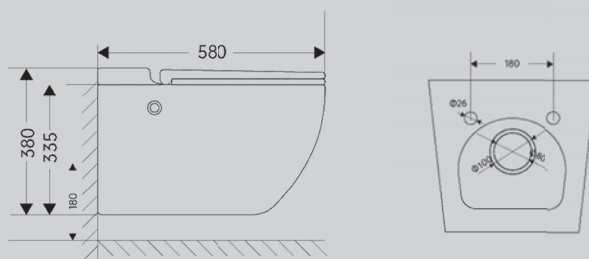

Характеристики:

- режим смыва импульсный
- выпуск горизонтальный
- безободковая система смыва
- антигрязевое покрытие EasyClean
- микролифт
- керамика