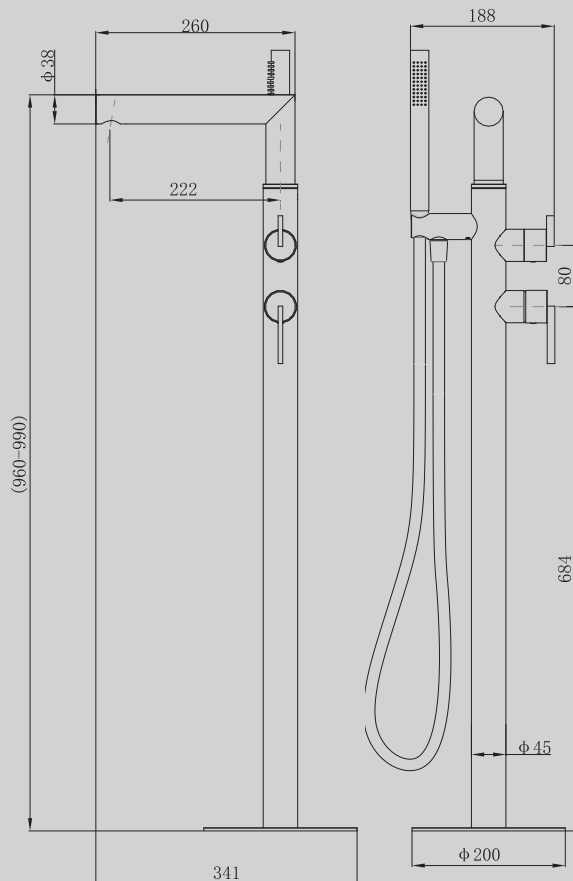

AF8A15BST/BG/BGG

Брашированная сталь/
брашированное светлое золото/
брашированная оружейная сталь

200x341x990

Характеристики:

- напольный для ванны
- количество монтажных отверстий – 1
- сталь 316L
- керамический картридж