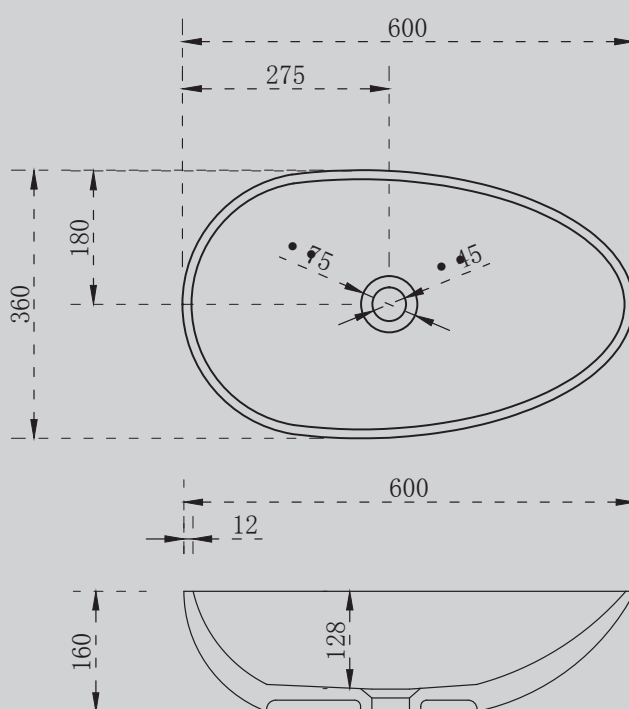

Характеристики:

- овальная форма
- накладная