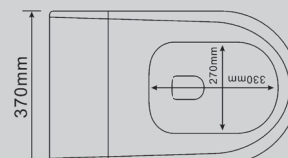

Характеристики:

- подвесной унитаз-биде
- режим смыва импульсный
- выпуск горизонтальный
- безободковая система смыва
- антигрязевое покрытие EasyClean
- микролифт
- керамика