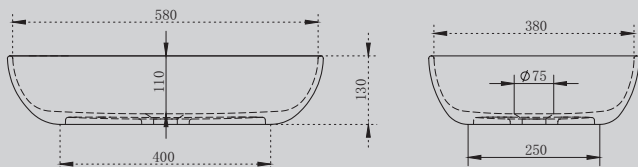

Характеристики:

– овальная форма
– накладная