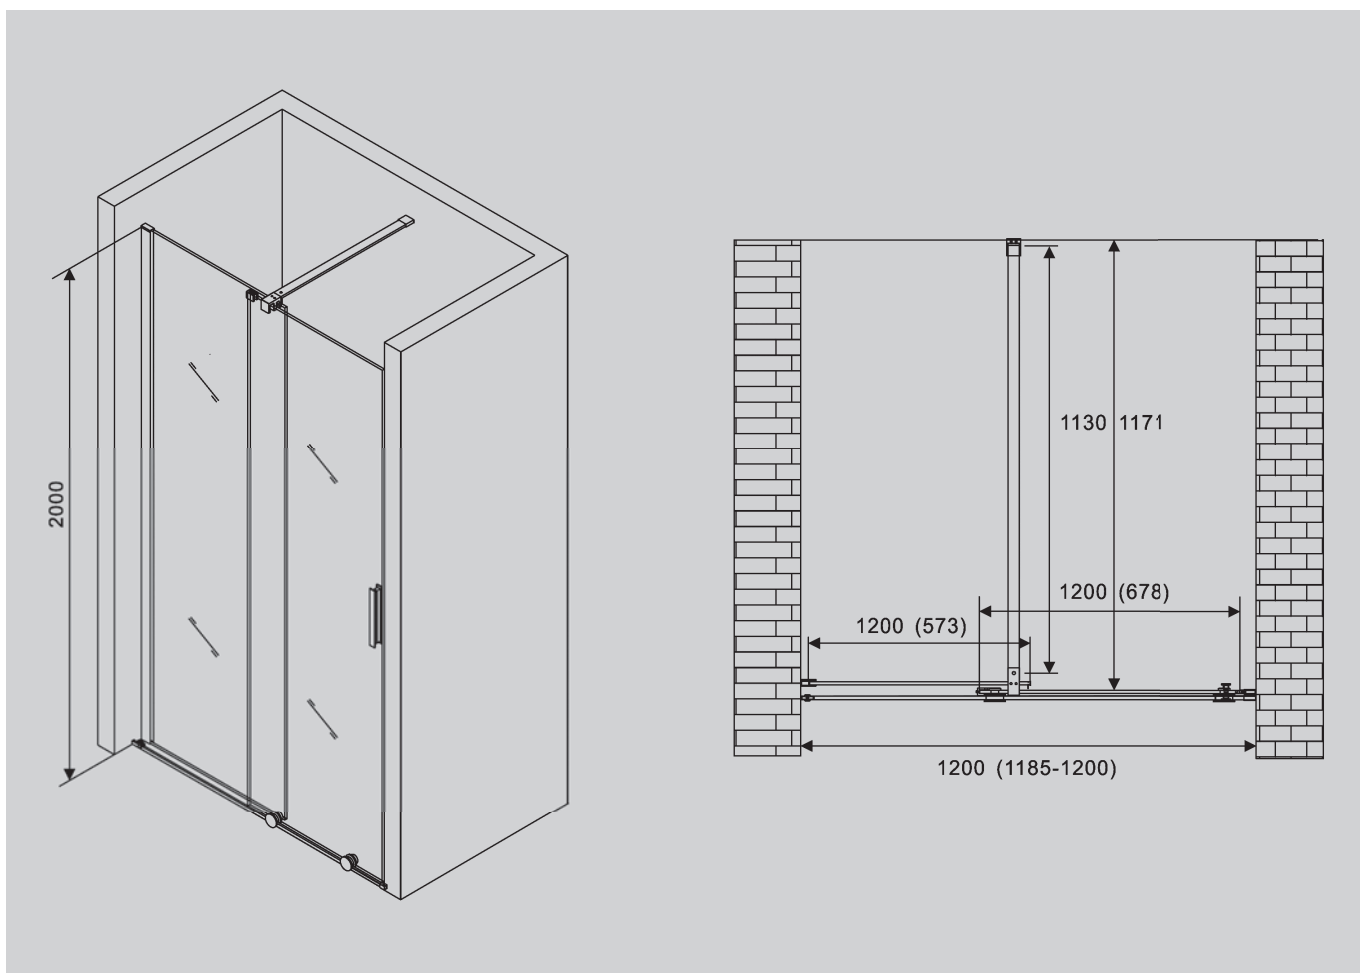

AG90120

Хром

1200x2000

Характеристики:

- раздвижная конструкция
- цвет профиля хром
- стекло прозрачное