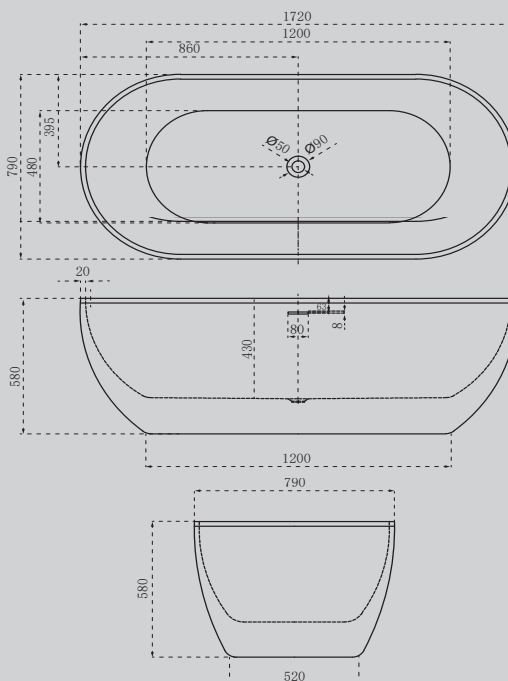

Характеристики:

- овальная форма
- отдельностоящая