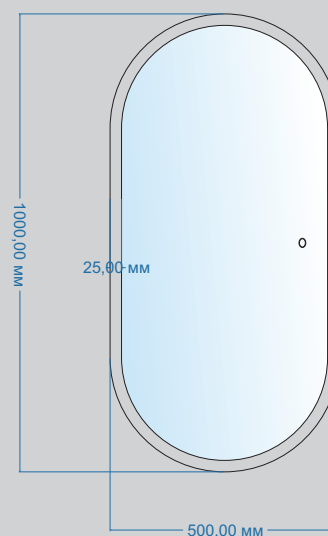

AG6303S-1.0

1200x600x30

Характеристики:
– форма капсула

Оснащение:
– сенсорный выключатель, диммер
– подсветка