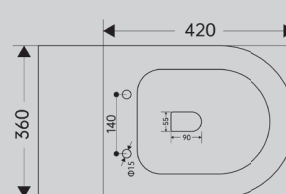

Характеристики:

- приставной
- режим смыва импульсный
- выпуск горизонтальный
- безободковая система смыва
- антигрязевое покрытие EasyClean
- микролифт
- керамика