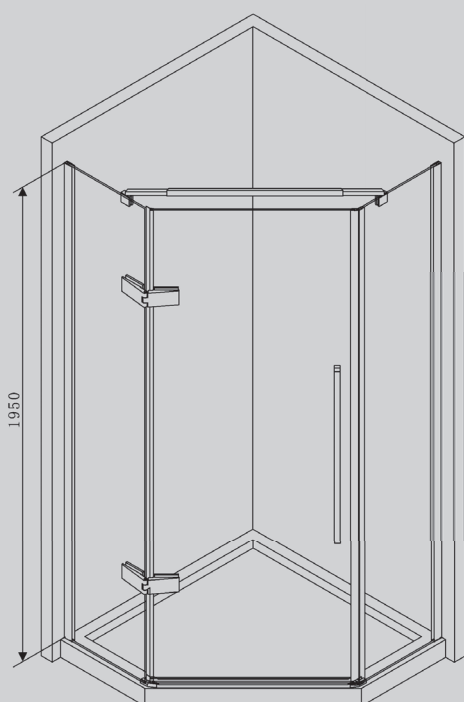

AG05080/B/M
AG05090/B/M

AG05100/B/M

Хром/черный матовый

800x800x1950   1000x1000x1950
900x900x1950

Характеристики:

- распашная конструкция дверей
- пятиугольная форма
- цвет профиля хром/стекло прозрачное/матовое
- цвет профиля матовый/черный/стекло прозрачное