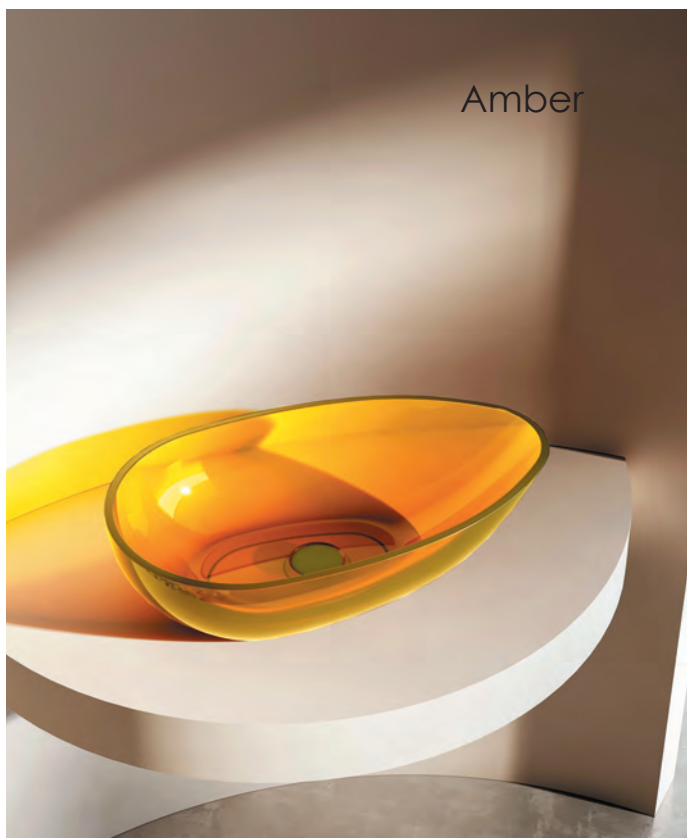

Коричневый

400x400x150

Комплектация:

- донный клапан (доп. опция)

Характеристики:

- круглая форма
- накладная

AT2805 Onyx/Opal/Rubin/ Aquamarin/Emerald/Vesuvian

Черный/коричневый/красный/
бирюзовый/зеленый/оливковый

600x400x155

Комплектация:

– донный клапан
(доп. опция)

Характеристики:

– овальная форма
– накладная

AT2806 Онух/Орал

Черный/коричневый

430x430x150

Комплектация:

- донный клапан (доп. опция)

Характеристики:

- квадратная форма
- накладная

Amber

Amber

AT2811 Amber

Желтый