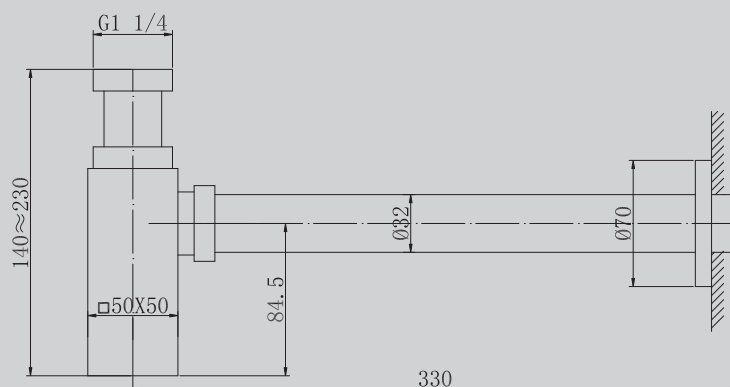

AF0031/B/G/NG/RG/SP/W

Хром/черный матовый/
золото матовое/никель/
розовое золото/сатин/
белый матовый

355x70x200

Характеристики:
– сифон для раковины