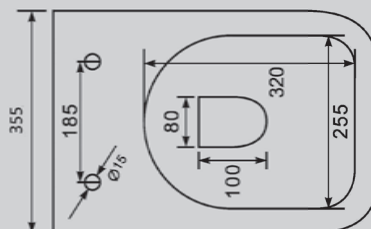

AC1201/T/MB/MG/MW

Белый/черный матовый/
серый матовый/белый матовый

530x355x360

Характеристики:

- подвесной
- режим смыва каскадный/торнадо
- выпуск горизонтальный
- безободковая система смыва
- антигрязевое покрытие EasyClean
- микролифт
- керамика