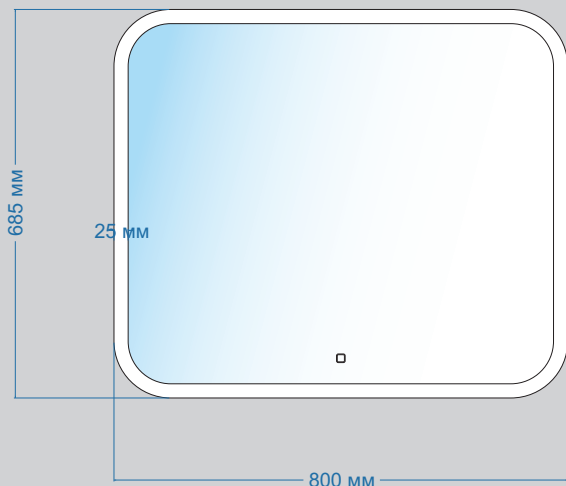

Оснащение:

– сенсорный выключатель, диммер
– подсветка