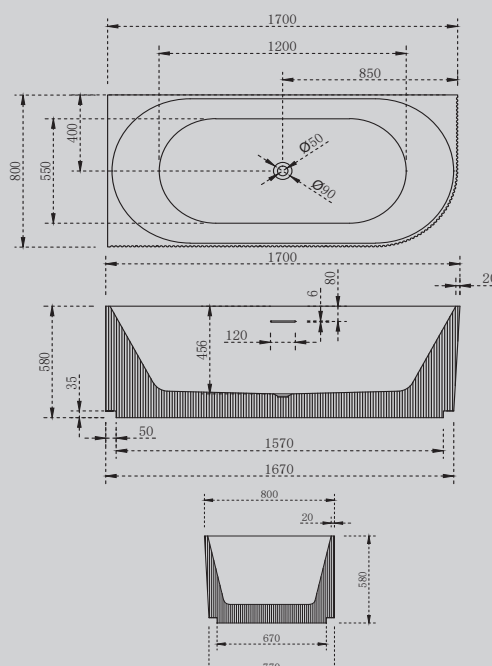

Белый

1700x800x580

Комплектация:

- слив-перелив
- каркас
- ножки

Характеристики:

- угловая асимметричная форма
- пристенная

AB9330-1.7

Белый