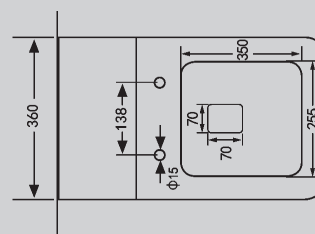

Характеристики:

- подвесной
- режим смыва импульсный
- выпуск горизонтальный
- безободковая система смыва
- антигрязевое покрытие EasyClean
- микролифт
- керамика