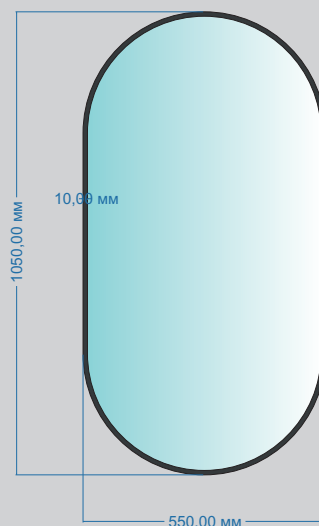

AG6304SCG

550x1050x30

Характеристики:
– форма капсула

Оснащение:
– бесконтактный выключатель, диммер, золото
– подсветка