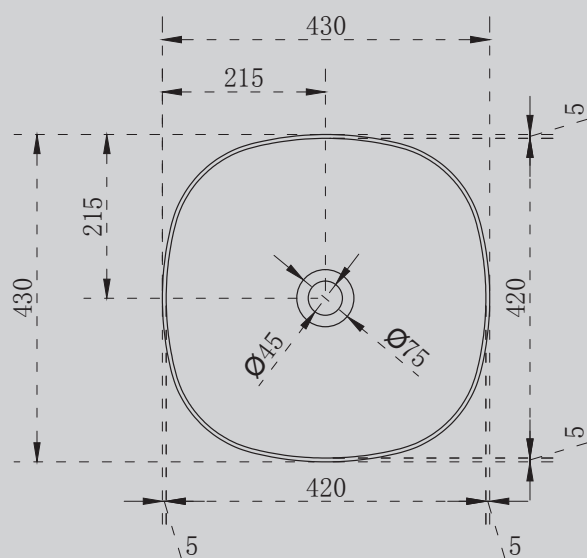

Характеристики:

- квадратная форма
- накладная