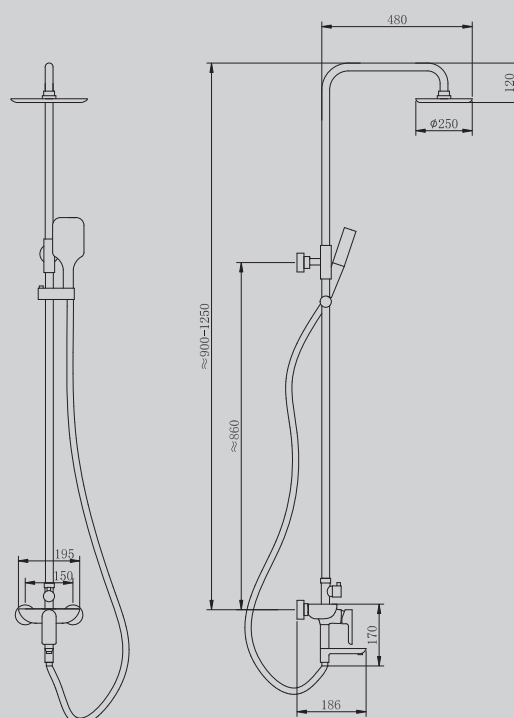

240x150x880

Характеристики:

- напольный для ванны
- количество монтажных отверстий - 1
- латунь

AF8016N/B/FW

Хром/черный матовый/
белый матовый

250x480x1250

Характеристики:

- душевая стойка
- латунь
- керамический картридж