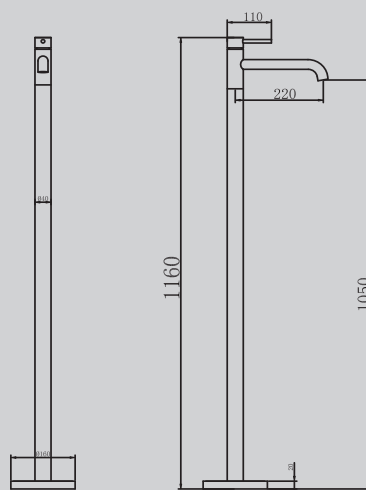

Характеристики:

- напольный для раковины
- количество монтажных отверстий - 1