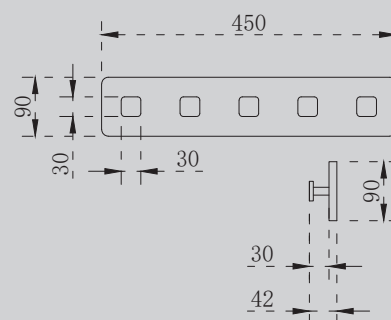

430x235x430

Характеристики:

– Стульчик для ванной

AS1650

Белый матовый

450x42x90

Характеристики:

– Вешалка