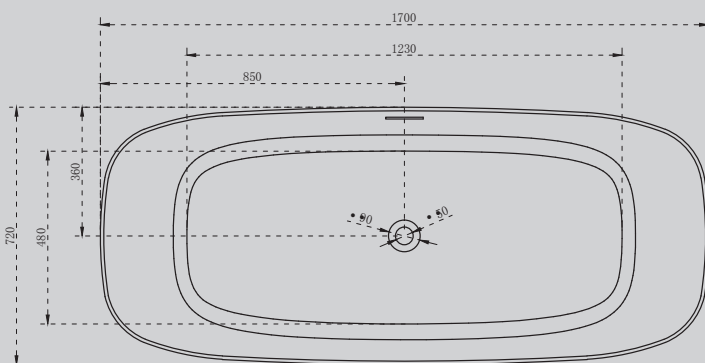

Характеристики:

- овальная форма
- отдельностоящая

AS9611NM-1.7

Белый матовый

1700x800x600

Комплектация:

- слив-перелив
- накладка на слив

Характеристики:

- овальная форма
- отдельностоящая

AS9612 – 1.7

Белый матовый

1700x720x550

Комплектация:

- слив-перелив
- накладка на слив
- ножки

Характеристики:

- прямоугольная форма
- отдельностоящая

AS9613 – 1.6/1.7

Белый матовый

1600x750x550

1700x750x550

Комплектация:

- слив-перелив
- накладка на слив
- ножки

Характеристики:

- овальная форма
- отдельностоящая