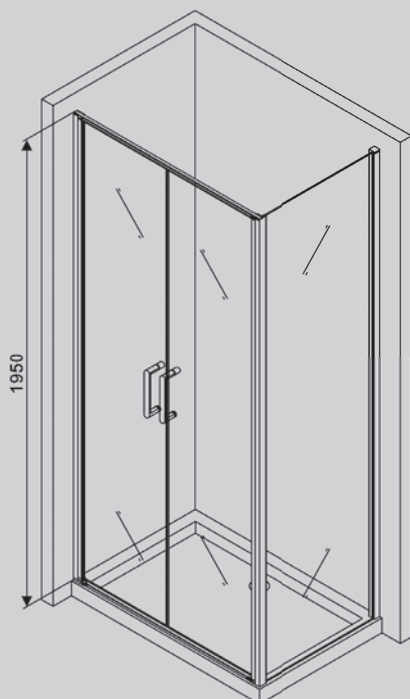

1000x700x1950
 1000x750x1950
 1000x800x1950

1000x850x1950
 1000x900x1950
 1000x1000x1950

Характеристики:

- распашная конструкция
- цвет профиля хром/матовый черный
- стекло прозрачное

AG04100S/BS/MS AG04130S
 AG04110S/BS/MS AG04140S
 AG04120S/BS/MS