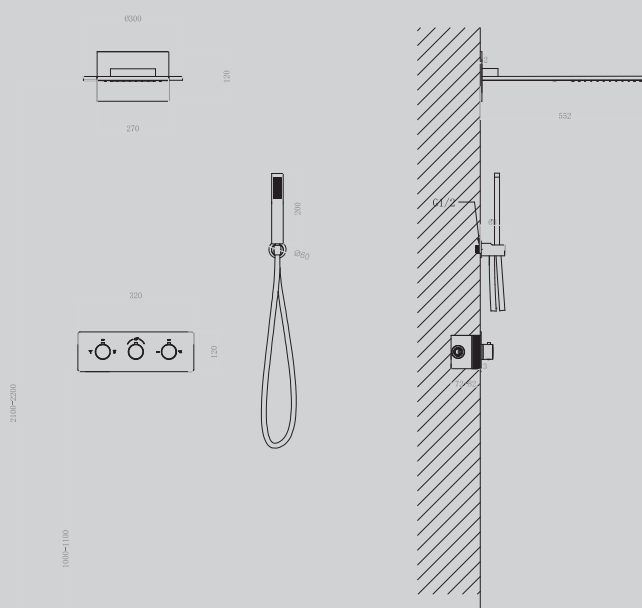

320x552x2100/2200

Характеристики:

- душевая система скрытого монтажа без излива
- термостат
- латунь
- керамический картридж

AF8160/B/RG/GL/NG

Хром/черный матовый/
розовое золото/ золото матовое

270x480x1250/1450