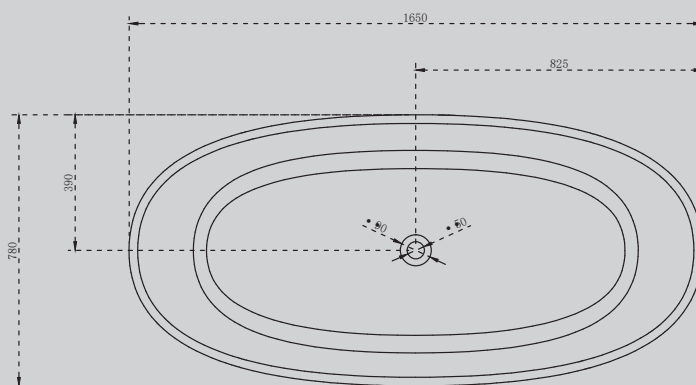

AT9701Onyx/Opal

Черный/коричневый

1650x780x580

Комплектация:

– донный клапан

Характеристики:

– овальная форма

– отдельностоящая