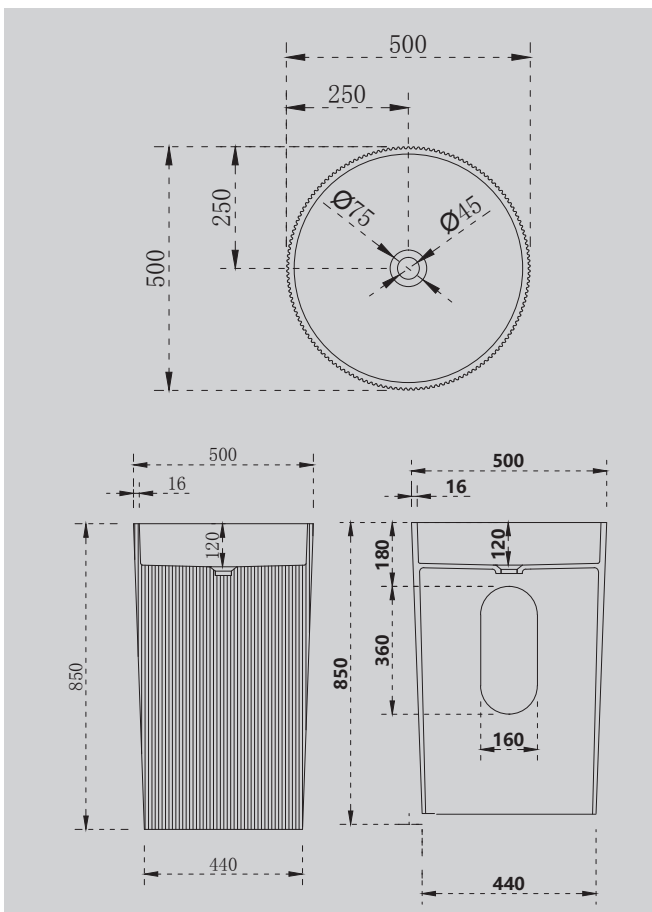

AS2501-H

Белый матовый

500x500x850

Комплектация:	Характеристики:
– накладка на слив	– круглая форма
– донный клапан	– напольная
(доп. опция)	

AS2502-H

Белый матовый

550x360x850

Комплектация:	Характеристики:
– накладка на слив	– овальная форма
– донный клапан	– напольная
(доп. опция)