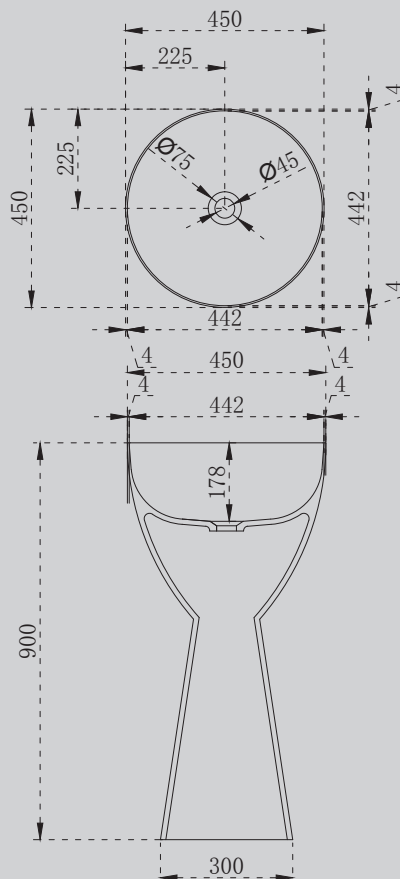

AT2703 Onyx/Opal/Black-Opal/ Black-Vesuvian/Onyx-Black

Черный/коричневый/черно-коричневый/черно-оливковый/черный - черный матовый

450x450x900

Комплектация:
– донный клапан
(доп. опция)

Характеристики:
– круглая форма
– напольная