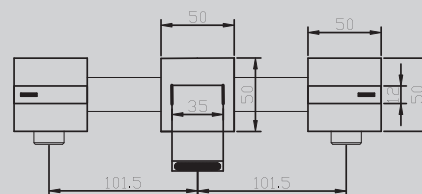

AF8613/B/NG/G/SP

Хром/черный матовый/никель/
золото матовое/сатин

240x350x260

Характеристики:

- для раковины скрытого монтажа
- количество монтажных отверстий - 4