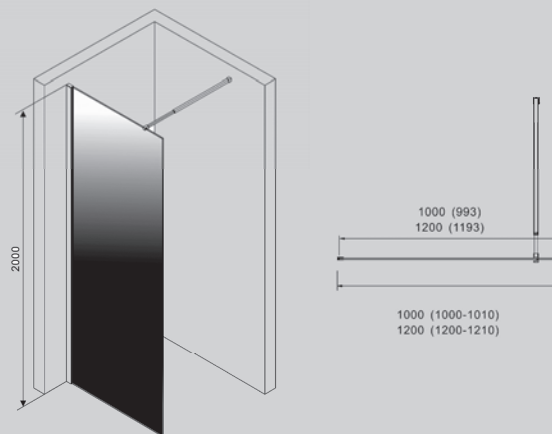

Характеристики:

- цвет профиля черный
- стекло прозрачное/тонированное