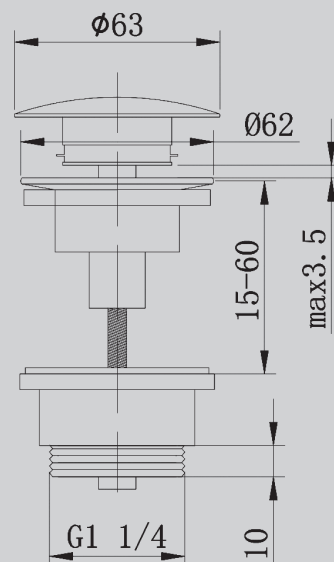

Характеристики:

- круглая форма
- регулируемая высота
- латунь

AF0012/B/G/NG/RG/W/SP

Хром/черный матовый/
золото матовое/никель/
розовое золото/белый/сатин

460x330x100

Комплектация:

– Донный клапан
без перелива,
фиксированный