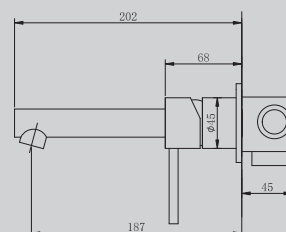

AF8812/B/G/W/NG

Хром/черный матовый/
золото матовое/белый матовый/
никель

202x195x120

Характеристики:

- для раковины скрытого монтажа
- количество монтажных отверстий -2