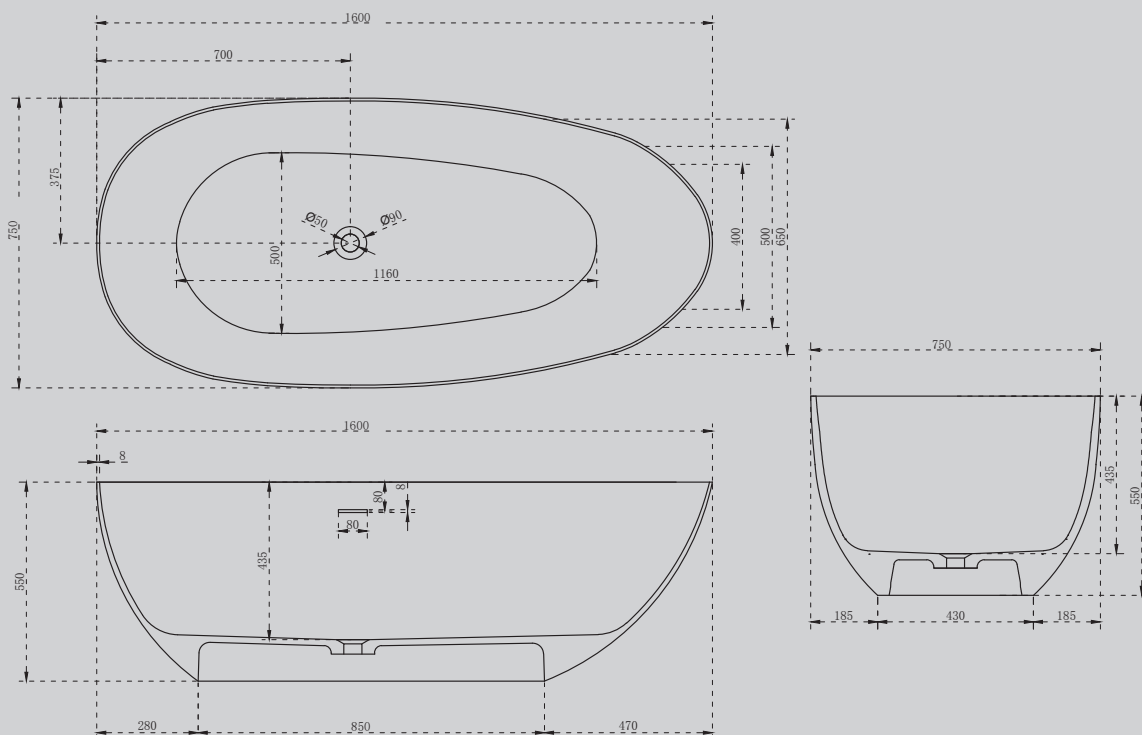

Характеристики:

- овальная форма
- отдельностоящая