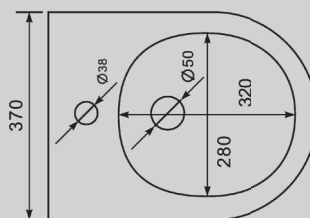

480x370x325

Характеристики:

- подвесное
- режим смыва каскадный
- выпуск горизонтальный
- безободковая система смыва
- антигрязевое покрытие EasyClean
- микролифт
- керамика

AC1151/MW

Белый/белый матовый

480x370x325