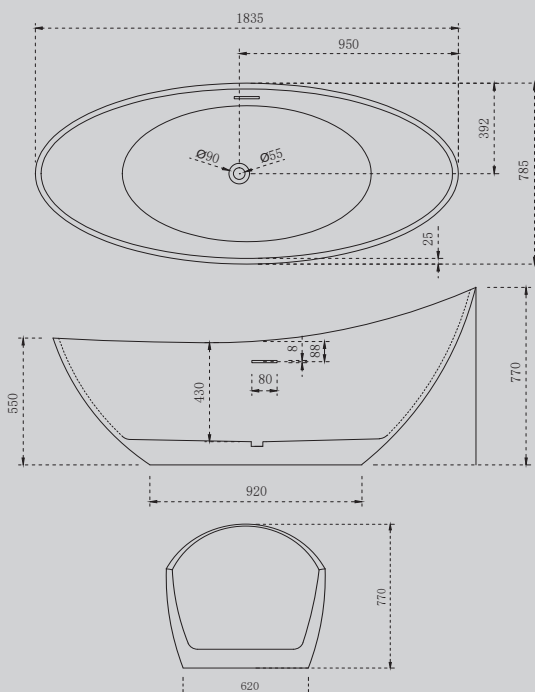

AB9233

Белый

1835x785x770

Комплектация:

- слив-перелив
- каркас
- ножки

Характеристики:

- овальная форма
- отдельностоящая

AB9233G