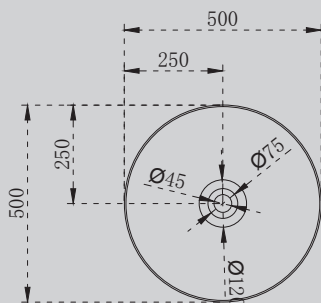

Характеристики:

– круглая форма
– напольная