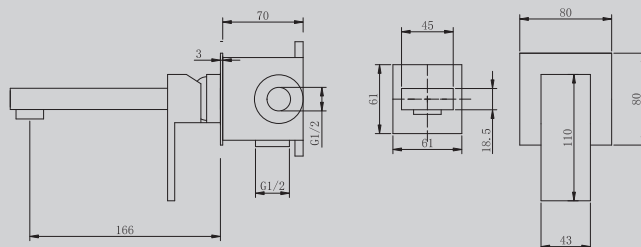

200x50x310

Характеристики:

- для накладной раковины
- количество монтажных отверстий - 1

AF8212/B/W/NG/G/SP

Хром/черный матовый/белый
матовый/никель/золото матовое/
САТИН

151x50x170

Характеристики:

- для раковины скрытого монтажа
- количество монтажных отверстий - 2