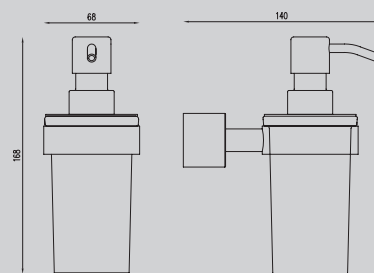

Характеристики:

– Диспенсер
с держателем

Материал: 316 сталь