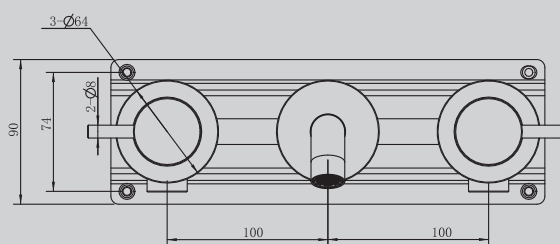

Характеристики:

- для раковины скрытого монтажа
- количество монтажных отверстий – 3
- сталь 316L
- керамический картридж