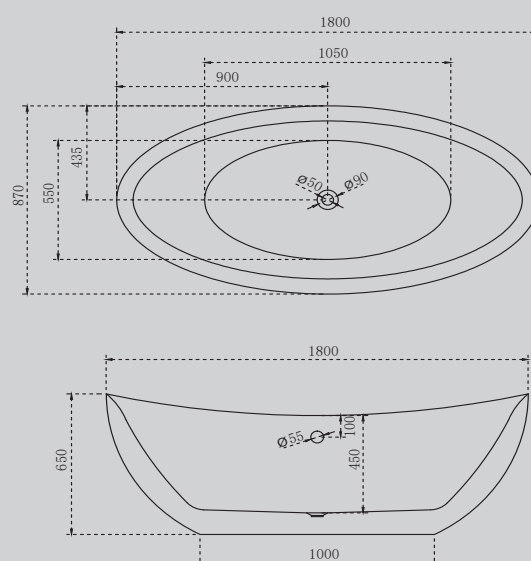

- овальная форма
- отдельностоящая

AB9248

Белый

1800x870x650

Комплектация:

- слив-перелив
- каркас
- ножки

Характеристики:

- овальная форма
- отдельностоящая