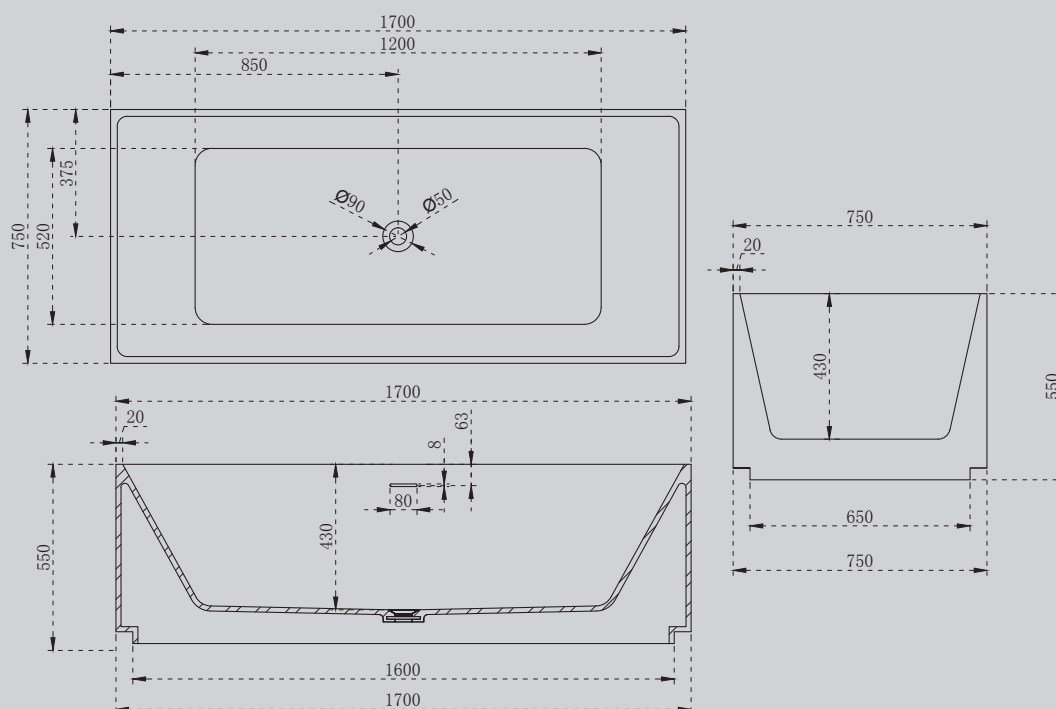

Характеристики:

- прямоугольная форма
- отдельностоящая