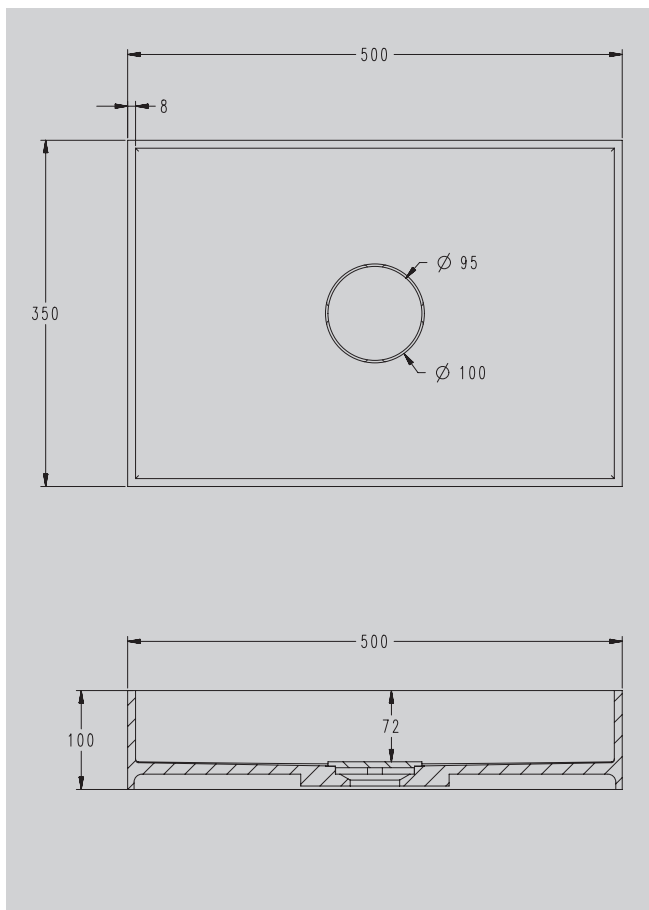

AS2620

Белый матовый

600x400x130

Комплектация:
– накладка на слив
– донный клапан (доп. опция)

Характеристики:
– прямоугольная форма
– накладная

AS2621

Белый матовый

500x350x100

Комплектация:
– накладка на слив
– донный клапан (доп. опция)

Характеристики:
– прямоугольная форма
– накладная