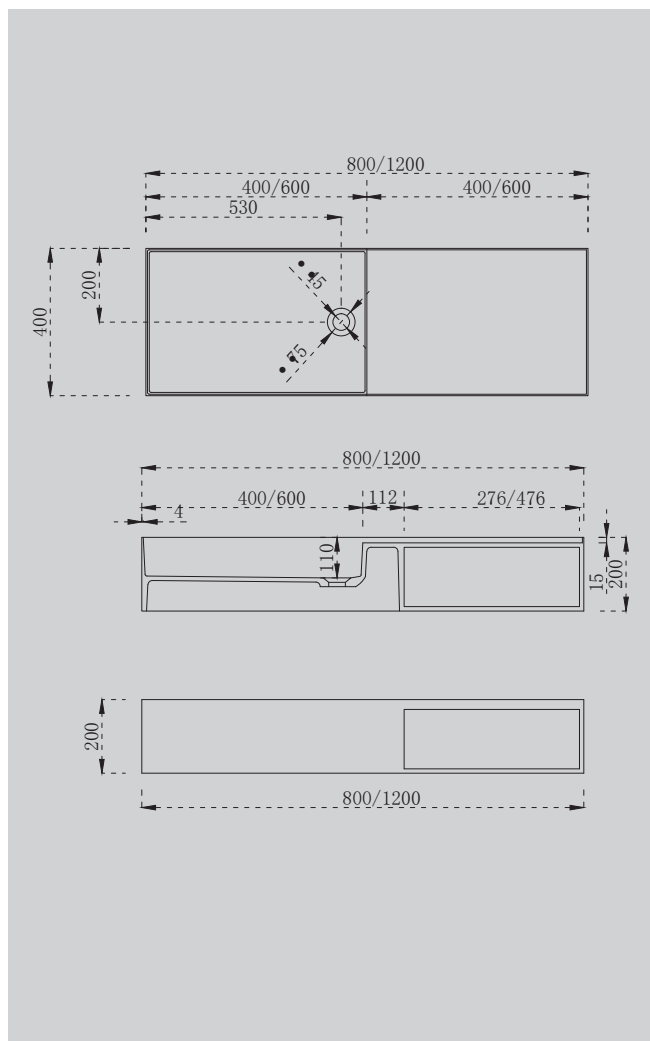

Характеристики:

- Тумба с раковиной
- прямоугольная форма
- подвесная