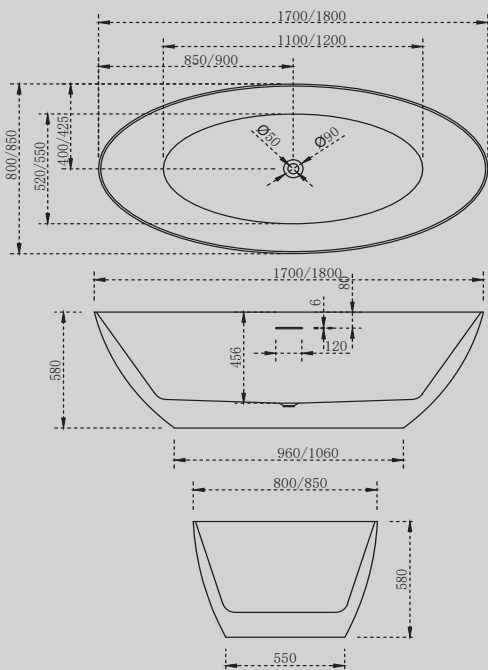

Характеристики:

- овальная форма
- отдельностоящая