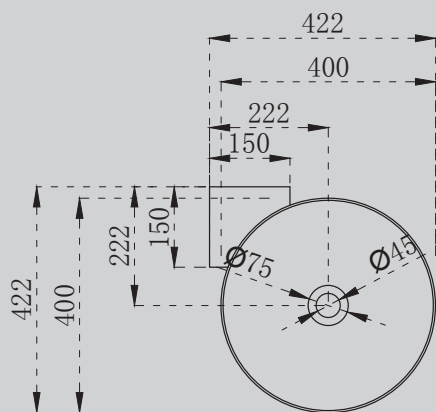

Характеристики:

– круглая форма
– подвесная