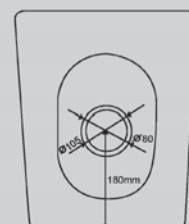

Характеристики:

- приставной унитаз-биде
- режим смыва импульсный
- выпуск горизонтальный
- безободковая система смыва
- антигрязевое покрытие EasyClean
- микролифт
- керамика