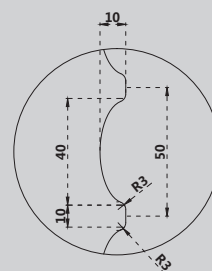

Характеристики:

- угловая асимметричная форма
- пристенная