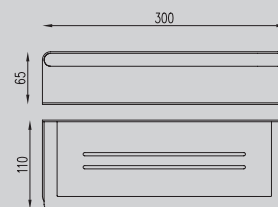

AA1863BST/BG/BGG

Брашированная сталь/
брашированное светлое
золото/брашированная
оружейная сталь

500x110x65

Характеристики:

– Полочка

Материал: 316 сталь