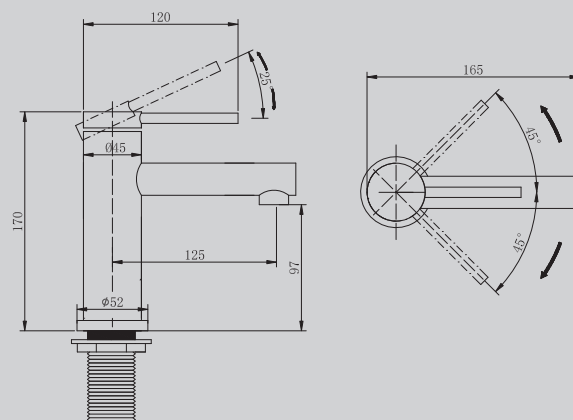

Характеристики:

- для раковины
- количество монтажных отверстий - 1