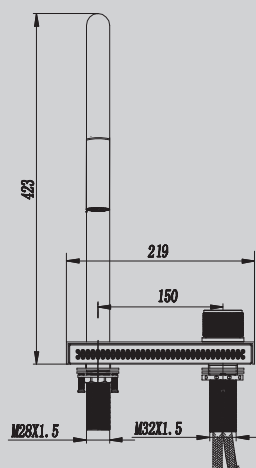

Характеристики:

- для кухни с выдвижной лейкой
- количество монтажных отверстий - 1