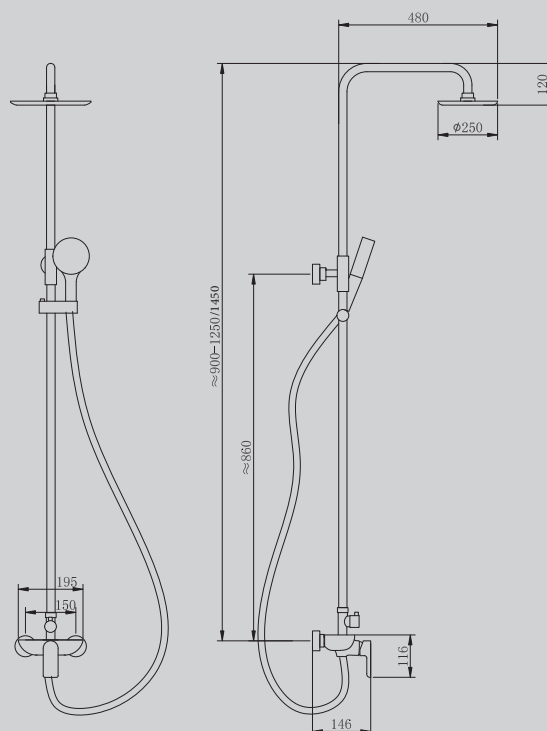

Характеристики:

– душевая система скрытого монтажа без излива

AF8020/B/FW/FWL

Хром/черный матовый/
белый матовый

250x460x1250/1450

Характеристики:

- душевая стойка
- латунь
- керамический картридж
- количество режимов душевой лейки - 1
- версия «L» увеличенная высота стойки до 1450