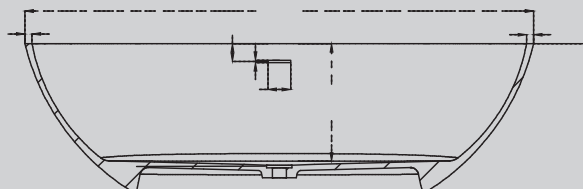

– овальная форма

– отдельностоящая

AT9702 Amethyst/Aquamarin/ Emerald/Onyx/Opal/Vesuvian

Фиолетовый/бирюзовый/
зеленый/черный/коричневый/
оливковый

1800x850x520

Комплектация:
– донный клапан

Характеристики:
– овальная форма
– отдельностоящая