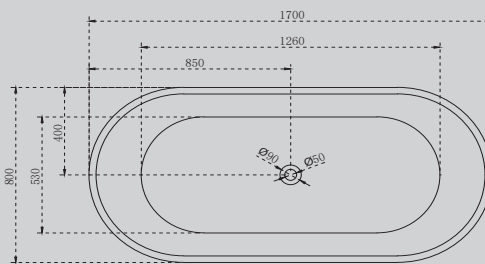

- овальная форма
- отдельностоящая

AB9209/MW

Белый/белый матовый

1700x800x600

Комплектация:

- слив-перелив
- каркас

Характеристики:

- овальная форма
- отдельностоящая