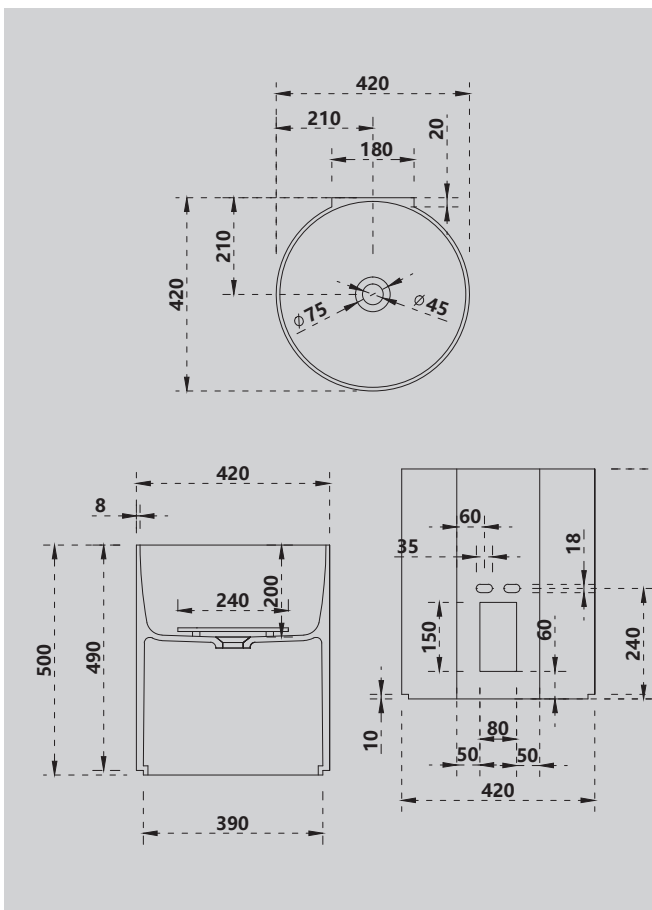

AS2624

Белый матовый

420x420x500

Комплектация:
– накладка на слив
– донный клапан (доп. опция)

Характеристики:
– круглая форма
– подвесная