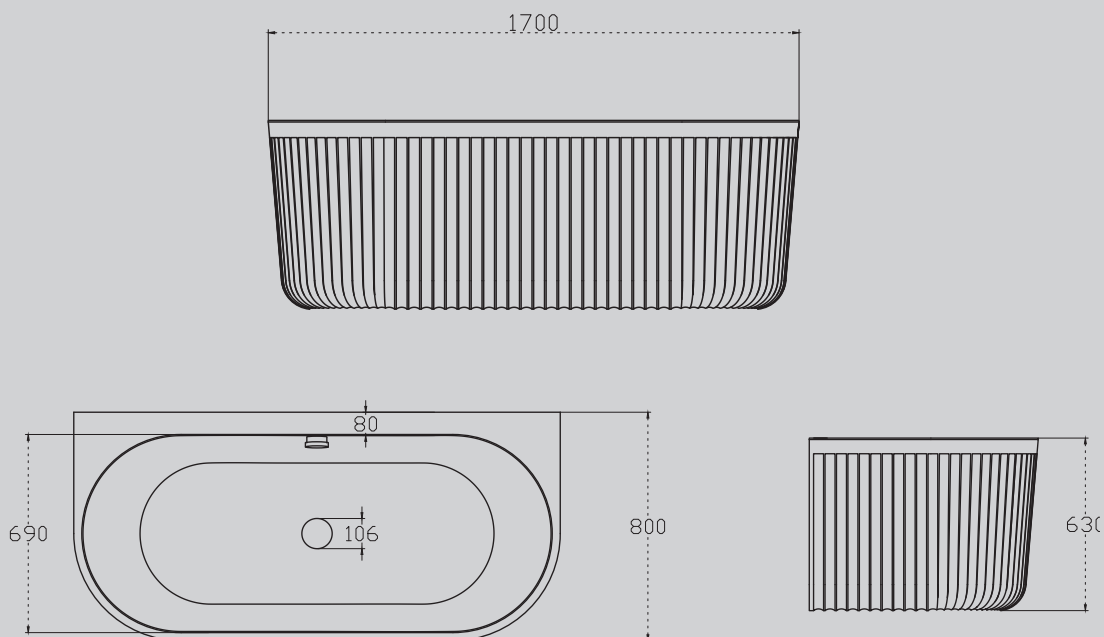

AM9916

Белый матовый

1700x800x630

Комплектация:

- слив-перелив
- накладка на слив

Характеристики:

- овальная форма
- пристенная

AM9925/B