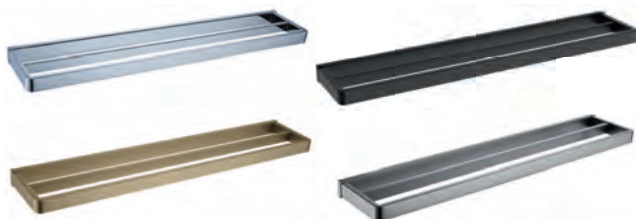

Характеристики:
– Полотенцедержатель

AA1755/B/G/NG

Хром/ черный матовый/
золото матовое/никель

600x85x30

Характеристики:
– Полотенцедержатель

AA1756/B/G

Хром/ черный матовый/
золото матовое/никель

600x120x30