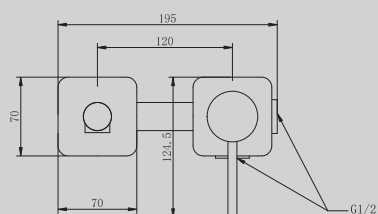

AF8812/B/G/W/NG

Хром/черный матовый/
золото матовое/белый матовый/
никель

202x195x120

Характеристики:

- для раковины скрытого монтажа
- количество монтажных отверстий -2