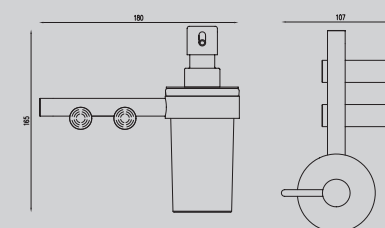

AA1856BST/BG/BGG

Брашированная сталь/
брашированное светлое
золото/брашированная
оружейная сталь

524x70x33

Характеристики:

– Полотенцедержатель

Материал: 316 сталь

AA1857BST/BG/BGG

Брашированная сталь/
брашированное светлое
золото/брашированная
оружейная сталь

674x70x33

Характеристики:

– Полотенцедержатель

Материал: 316 сталь

AA1858BST/BG/BGG

Брашированная сталь/
брашированное светлое
золото/брашированная
оружейная сталь

110x145x42

Характеристики:

– Мыльница

с держателем

Материал: 316 сталь

AA185A8BST/BG/BGG

Брашированная сталь/
брашированное светлое
золото/брашированная
оружейная сталь

180x107x165

Характеристики:

– Мыльница

с держателем

Материал: 316 сталь

AA1859BST/BG/BGG

Брашированная сталь/
брашированное светлое
золото/брашированная
оружейная сталь

180x107x165

Характеристики:

– Диспенсер

с держателем

Материал: 316 сталь