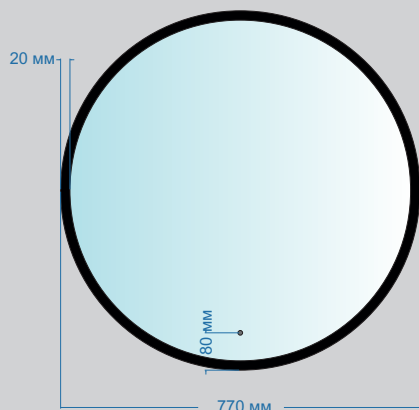

Оснащение:

- бесконтактный выключатель, диммер, золото
- подсветка