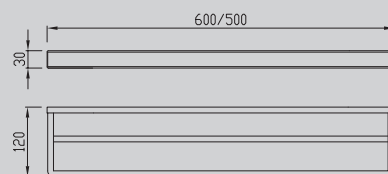

AA1756/B/G

Хром/ черный матовый/
золото матовое/никель

600x120x30

Характеристики:
– Полотенцедержатель