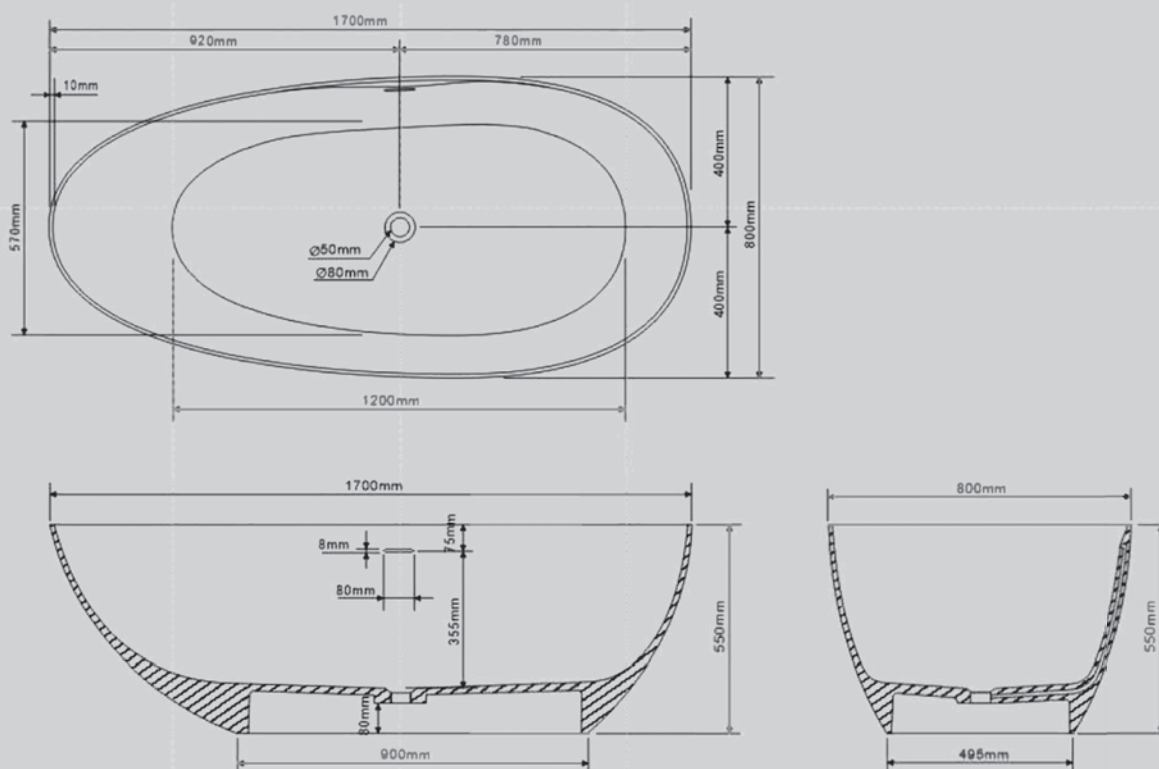

Характеристики:

- овальная форма
- отдельностоящая

AS9611NM-1.7

Белый матовый

1700x800x600

Комплектация:

- слив-перелив
- накладка на слив

Характеристики:

- овальная форма
- отдельностоящая

AS9612 – 1.7

Белый матовый

1700x720x550

Комплектация:

- слив-перелив
- накладка на слив
- ножки

Характеристики:

- прямоугольная форма
- отдельностоящая