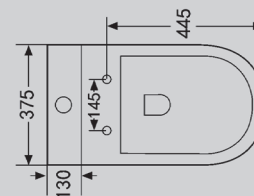

Характеристики:

- приставной
- режим смыва каскадный/торнадо
- выпуск горизонтальный
- безободковая система смыва
- антигрязевое покрытие EasyClean
- микролифт
- керамика