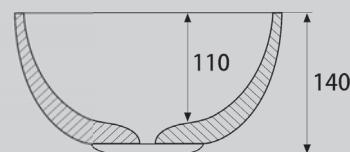

AC2106/MB/MG/RG

Белый/черный матовый/
серый матовый/розовое золото

320x320x140

Комплектация:
– донный клапан
(доп опция)

Характеристики:
– круглая форма
– накладная
– фаянс