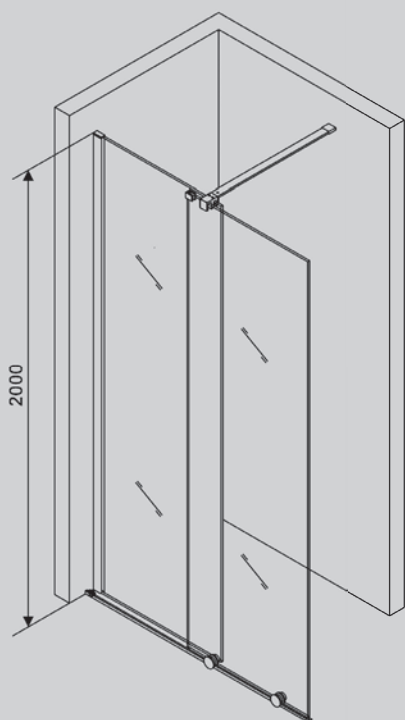

Характеристики:

- раздвижная конструкция
- цвет профиля хром
- цвет профиля матовый черный
- стекло прозрачное