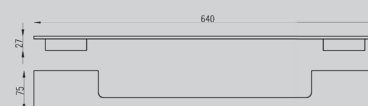

Характеристики:

– Полотенцедержатель