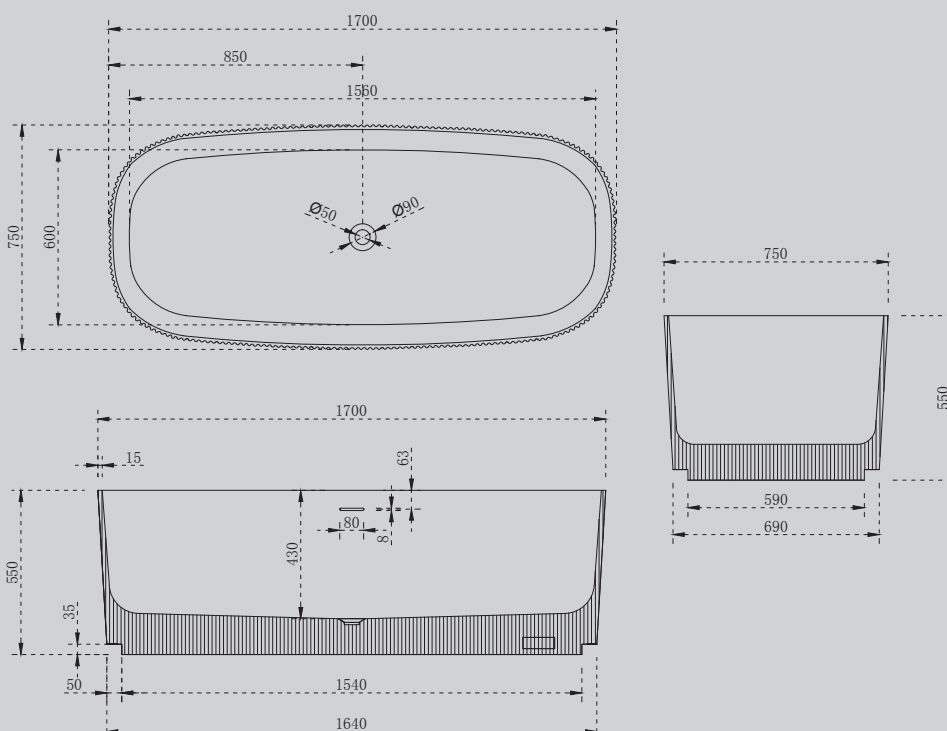

Характеристики:

- овальная форма
- отдельностоящая

AS9602

Белый матовый

1700x750x550

Комплектация:

- слив-перелив
- накладка на слив
- подсветка (доп. опция)

Характеристики: