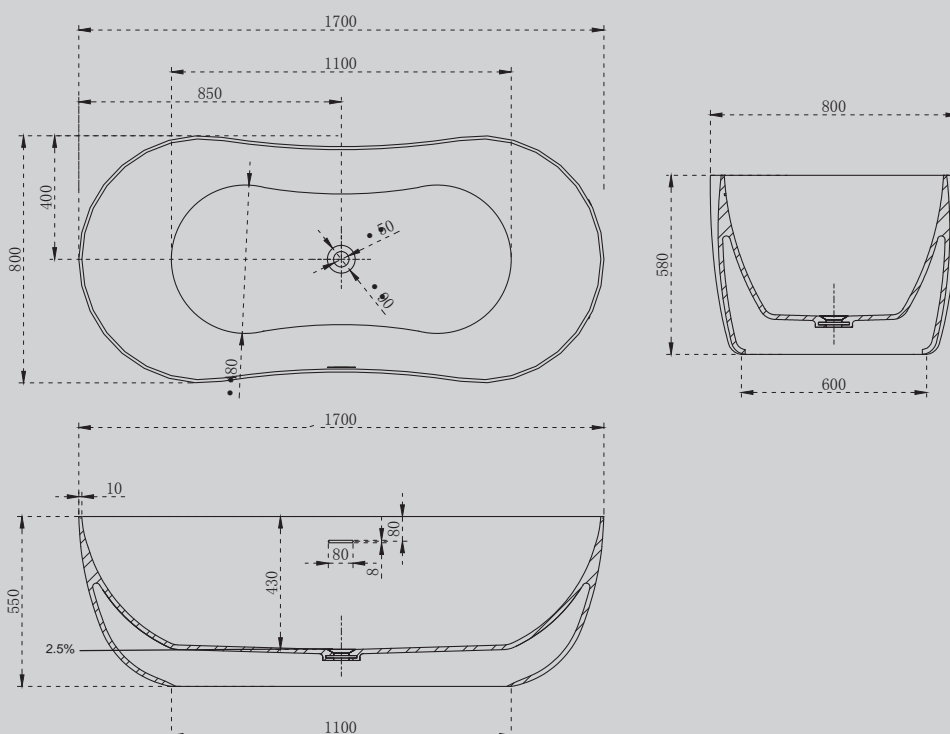

AS9604

Белый матовый

1700x800x550

Комплектация:

- слив-перелив
- накладка на слив

Характеристики:

- овальная форма
- отдельностоящая

AS9605