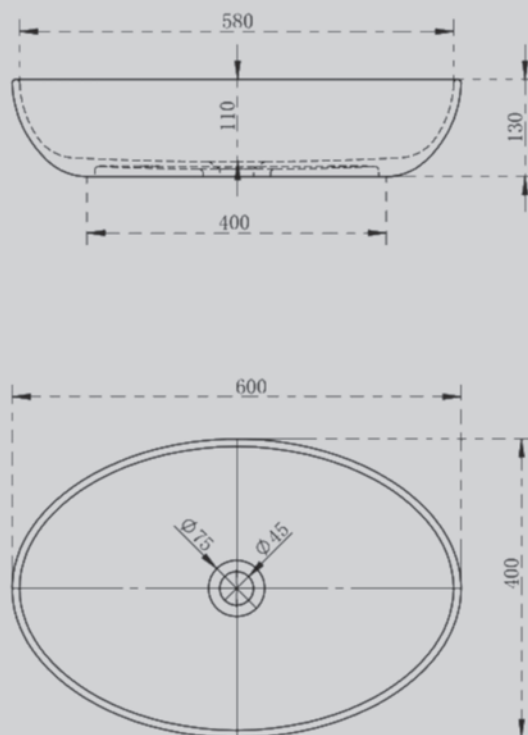

AS2618

Белый матовый

400x400x450

Комплектация:
– накладка на слив
– донный клапан
(доп. опция)

Характеристики:
– круглая форма
– накладная

AS2619

Белый матовый

600x400x130

Комплектация:
– накладка на слив
– донный клапан
(доп. опция)

Характеристики:
– овальная форма
– накладная