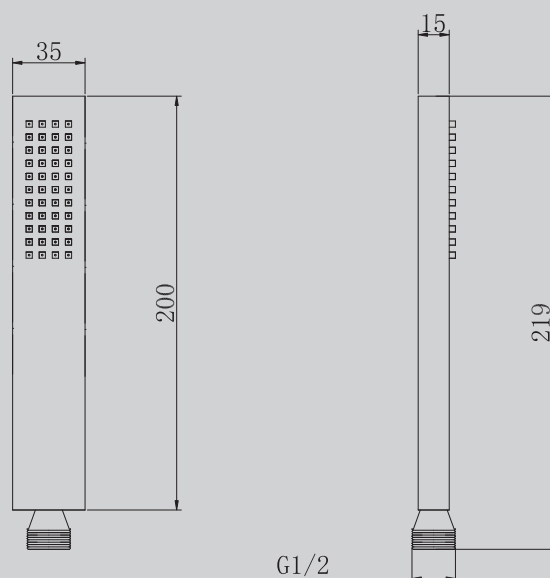

Характеристики:

- латунь
- кол-во режимов – 1