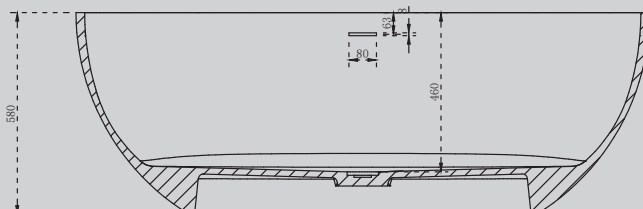

AT9701Onyx/Opal

Черный/коричневый

1650x780x580

Комплектация:

– донный клапан

Характеристики:

– овальная форма

– отдельностоящая