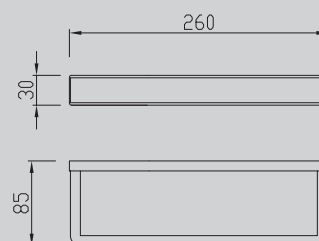

Характеристики:
– Вешалка на 6 крючков

AA1753/B/G/NG

Хром/ черный матовый/
золото матовое/никель

260x85x30

Характеристики:
– Полотенцедержатель

AA1754/B/G/NG

Хром/ черный матовый/
золото матовое/никель

600x85x30