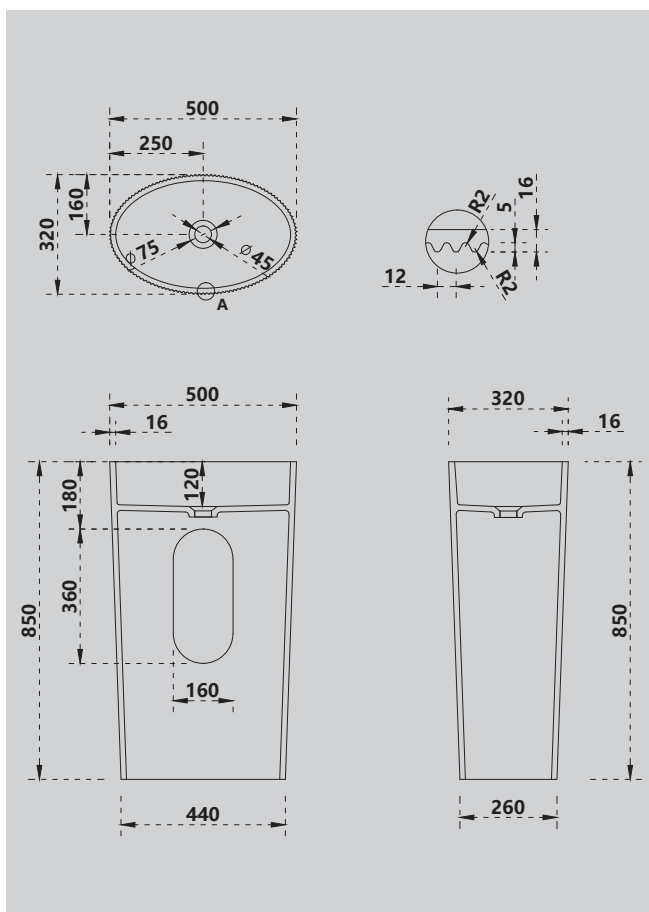

AS2503-H

Белый матовый

500x400x850

Комплектация:	Характеристики:
– накладка на слив	– прямоугольная форма
– донный клапан (доп. опция)	– напольная

AS2504-H

Белый матовый

500x320x850

Комплектация:	Характеристики:
– накладка на слив	– овальная форма
– донный клапан (доп. опция)	– напольная