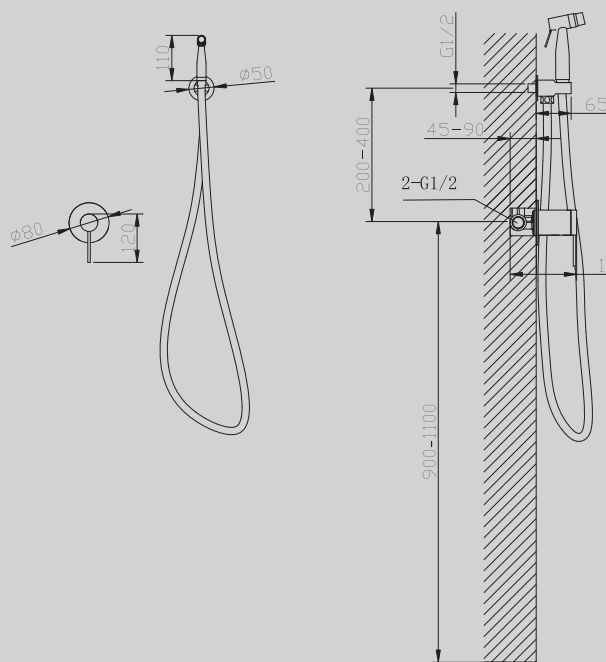

- с гигиеническим душем
- количество монтажных отверстий - 2

AF8826/B/G/NG

Хром/черный матовый/
золото матовое

70x175x175

Характеристики:

- с гигиеническим душем
- количество монтажных отверстий - 2

AF88121/B/G/RG/NG