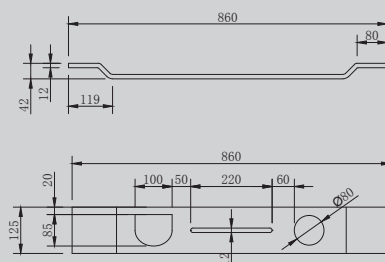

AS1634

Белый матовый

180x180x800