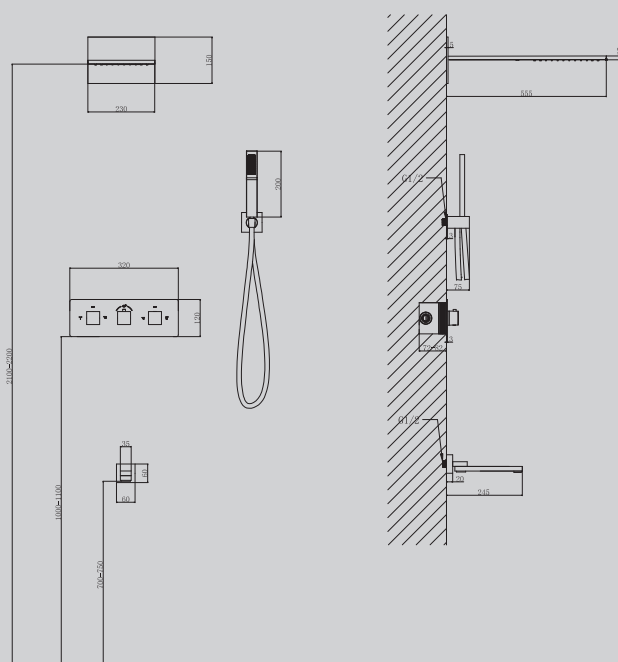

Характеристики:

- душевая система скрытого монтажа с изливом
- термостат