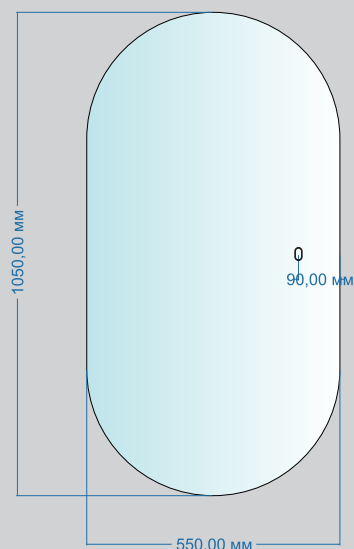

Характеристики:
– форма фигурная

Оснащение:
– бесконтактный выключатель, диммер
– подсветка

AG6302S

550x1050x30

Характеристики:
– форма капсула

Оснащение:
– сенсорный выключатель, диммер
– подсветка

AG6302SCB