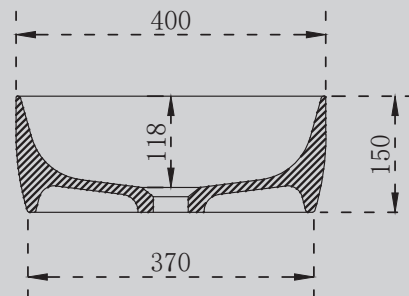

Коричневый

400x400x150

Комплектация:

- донный клапан (доп. опция)

Характеристики:

- круглая форма
- накладная

AT2805 Onyx/Opal/Rubin/ Aquamarin/Emerald/Vesuvian

Черный/коричневый/красный/
бирюзовый/зеленый/оливковый