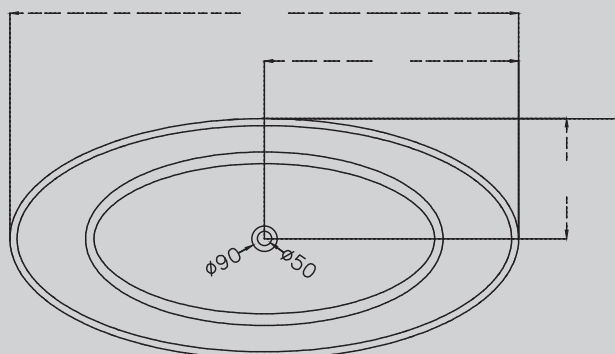

– овальная форма

– отдельностоящая

AT9702 Amethyst/Aquamarin/ Emerald/Onyx/Opal/Vesuvian

Фиолетовый/бирюзовый/
зеленый/черный/коричневый/
оливковый

1800x850x520

Комплектация:
– донный клапан

Характеристики:
– овальная форма
– отдельностоящая