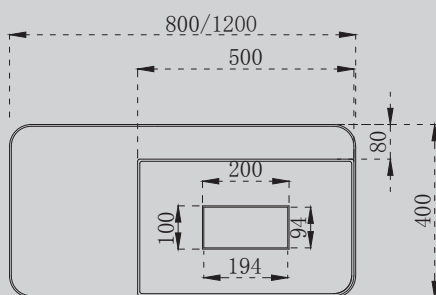

AS2627-0.8/1.2

Белый матовый

800x400x150
1200x400x150

Комплектация:
– накладная на слив
– донный клапан
(доп. опция)

Характеристики:
– прямоугольная форма
– подвесная

AS2628

Белый матовый

1200x480x120

Комплектация:
– накладная на слив
– донный клапан
(доп. опция)

Характеристики:
– прямоугольная форма
– подвесная