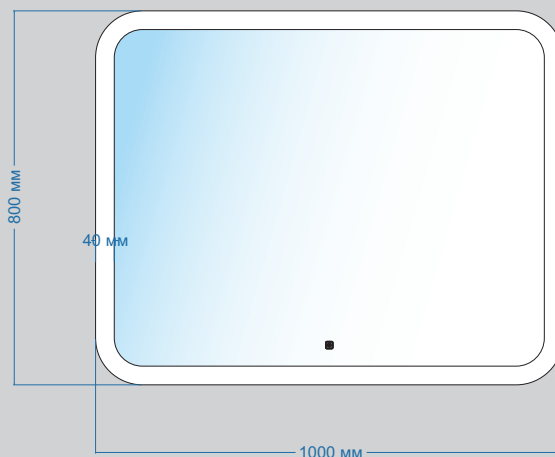

Оснащение:

– сенсорный выключатель, диммер
– подсветка