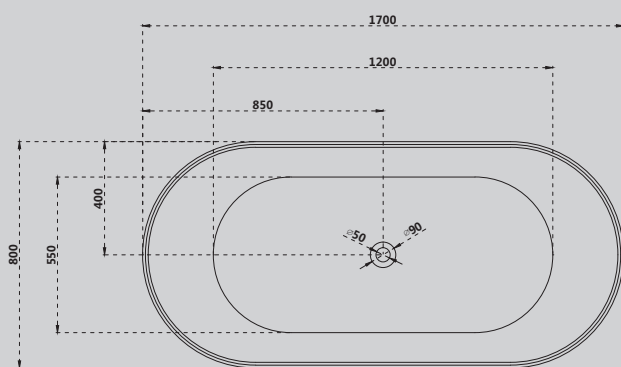

Белый матовый

1700x800x580

Комплектация:

- слив-перелив
- накладка на слив
- ножки

Характеристики:

- овальная форма
- отдельностоящая

AS9651 L/R

Белый матовый

1700x800x550

Комплектация:

- слив-перелив
- накладка на слив
- ножки

Характеристики:

- угловая асимметричная форма
- пристенная

AS9652

Белый матовый

1700x800x550