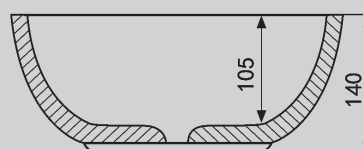

Характеристики:

– прямоугольная форма
– накладная
– фаянс