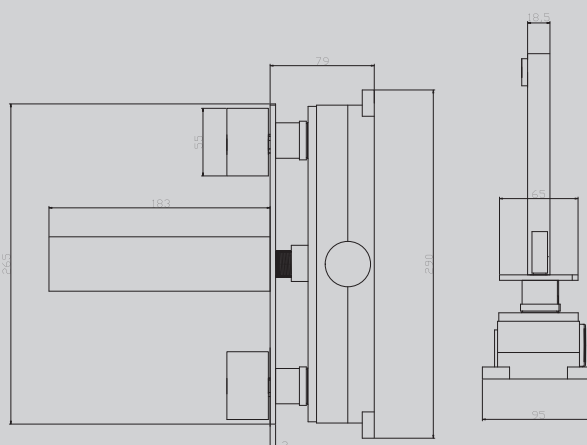

AF8212/B/W/NG/G/SP

Хром/черный матовый/белый
матовый/никель/золото матовое/
САТИН

151x50x170

Характеристики:

- для раковины скрытого монтажа
- количество монтажных отверстий - 2

AF82122/B/W/NG/G/SP

Хром/черный матовый/белый
матовый/никель/золото матовое/
САТИН

180x265x65

Характеристики:

- для раковины скрытого монтажа
- количество монтажных отверстий - 2