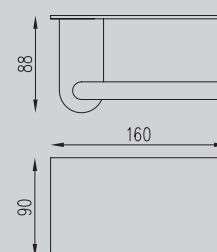

Характеристики:

– Бумагодержатель с полкой

Материал: 316 сталь