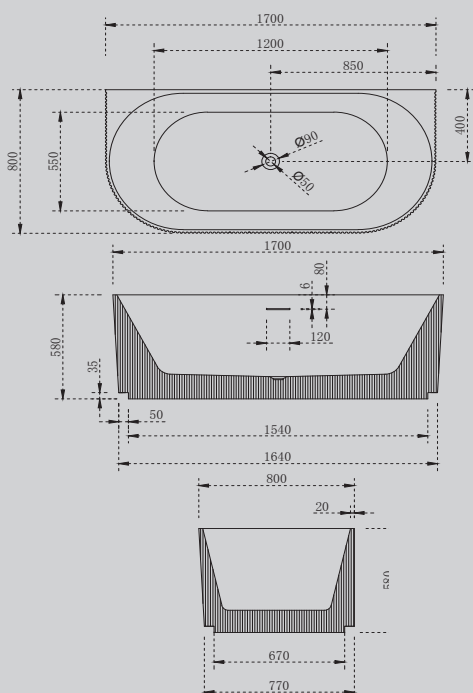

Характеристики:

- овальная форма
- пристенная