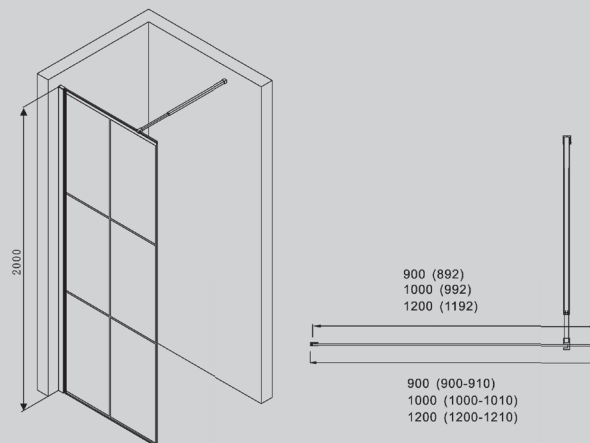

Характеристики:

– цвет профиля черный