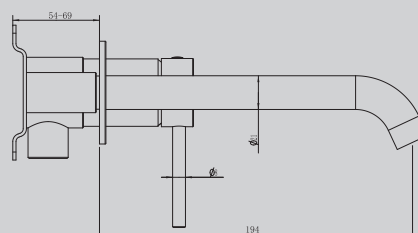

Характеристики:

- для раковины скрытого монтажа
- количество монтажных отверстий – 2
- сталь 316L
- керамический картридж