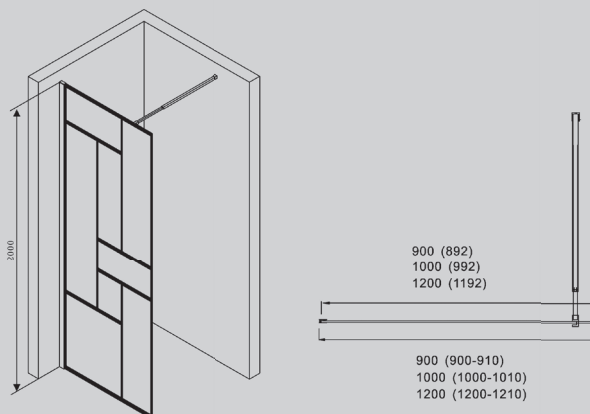

Характеристики:

– цвет профиля черный