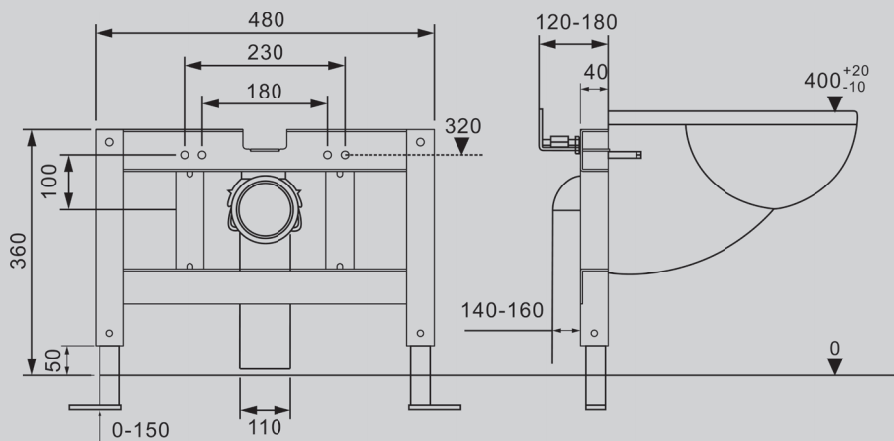

Белый/черный матовый

510x345x305

Характеристики:

- подвесное
- выпуск горизонтальный
- безободковая система смыва
- антигрязевое покрытие EasyClean
- микролифт
- керамика

AC0101P

480x360

Характеристики:

- нержавеющая сталь
- инсталляция для подвешеного биде и унитаза с импульсным смывом