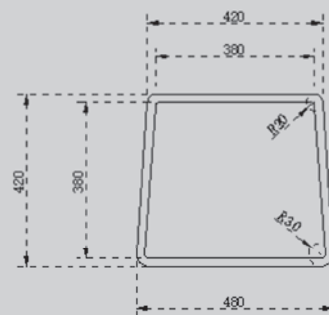

Характеристики:

– Стульчик для ванной