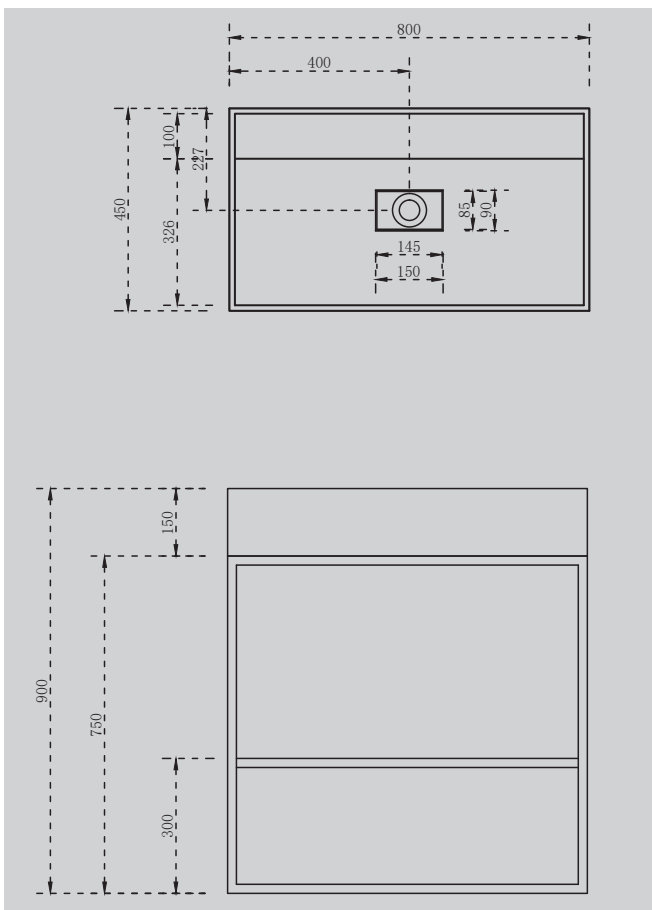

AS2630

Белый матовый с черным

800x450x900

Комплектация:

- накладка на слив
- донный клапан (доп. опция)

Характеристики:

- Консоль с раковиной
- прямоугольная форма
- напольная

AS2631

Белый матовый с черным

1060x550x900

Комплектация:

- накладка на слив
- донный клапан (доп. опция)

Характеристики:

- Консоль под раковину
- прямоугольная форма
- напольная