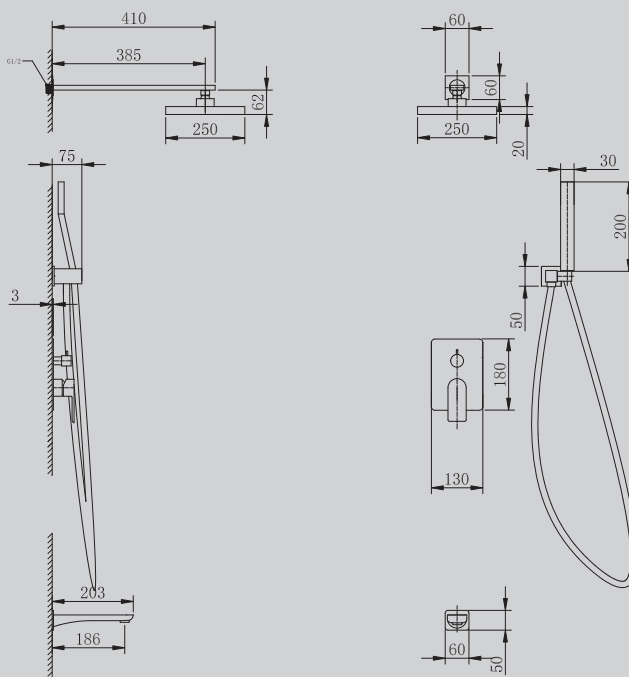

Характеристики:

– душевая система скрытого монтажа без излива