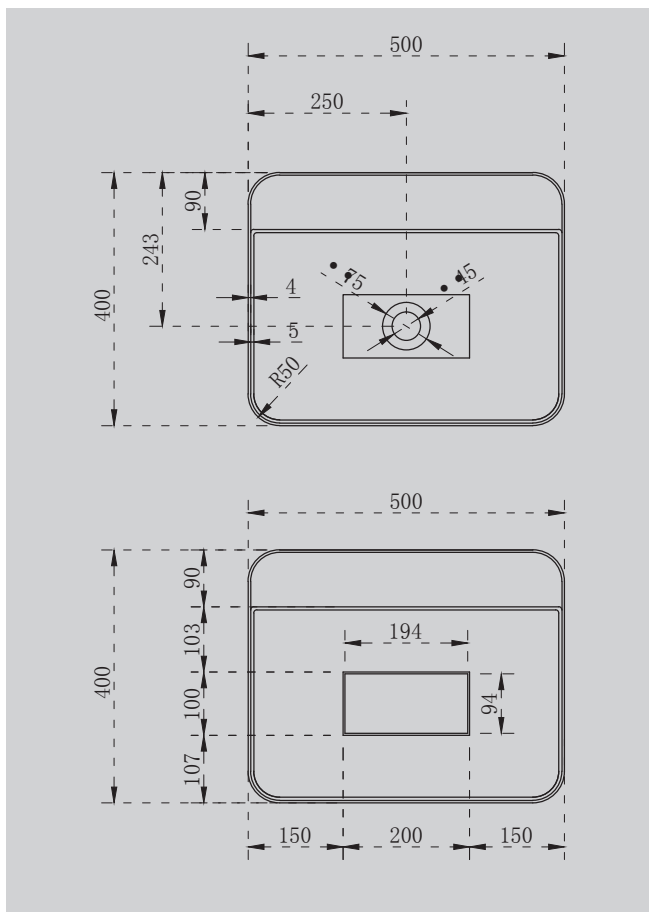

AS2625

Белый матовый

422x422x500

Комплектация:
– накладка на слив
– донный клапан (доп. опция)

Характеристики:
– угловая форма
– подвесная

AS2626

Белый матовый

500x400x150

Комплектация:
– накладка на слив
– донный клапан (доп. опция)

Характеристики:
– прямоугольная форма
– подвесная