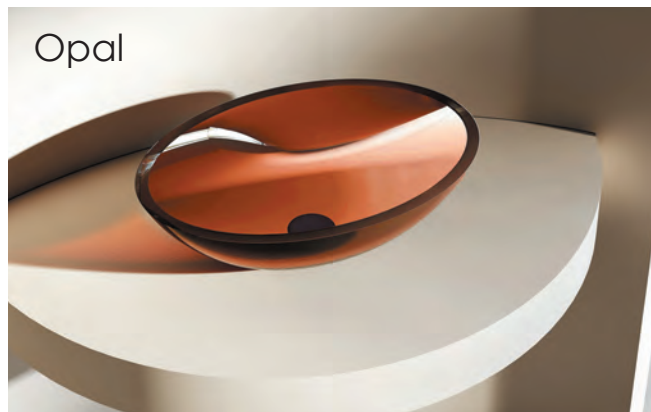

AT2802 Onyx/Opal/Emerald/ Aquamarin/Vesuvian

Черный/коричневый/зеленый/
бирюзовый/оливковый

500x350x150

Комплектация:

– донный клапан
(доп. опция)

Характеристики:

– овальная форма
– накладная