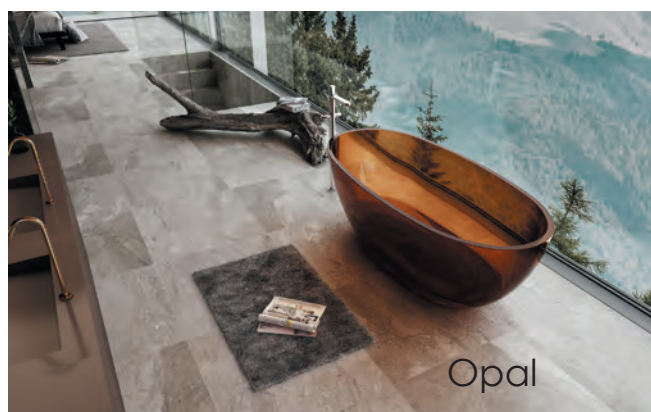

AT9701Onyx/Opal

Черный/коричневый

1650x780x580

Комплектация:

– донный клапан

Характеристики:

– овальная форма

– отдельностоящая