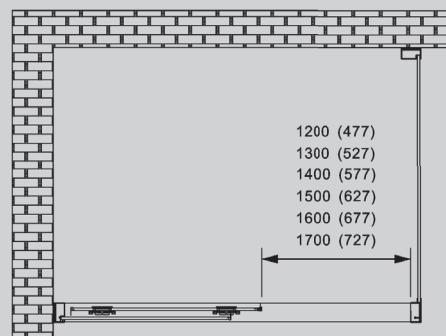

1200 (477)
1300 (527)
1400 (577)
1500 (627)
1600 (677)
1700 (727)