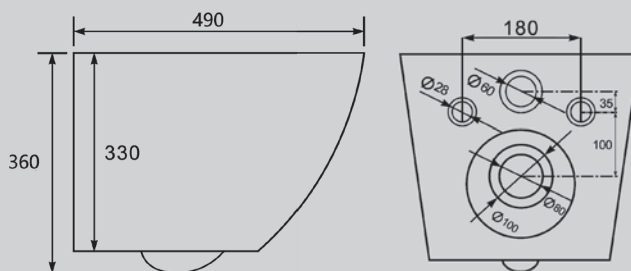

Характеристики:

- режим смыва каскадный/торнадо
- выпуск горизонтальный
- безободковая система смыва
- антигрязевое покрытие EasyClean
- микролифт
- керамика