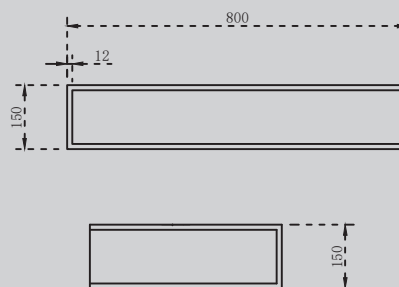

AS2653

Белый матовый

500x500x280

Комплектация:

- накладка на слив
- донный клапан (доп. опция)

Характеристики:

- Тумба с раковиной
- угловая форма
- подвесная

AS1612

Белый матовый

800x450x150

Комплектация:

- накладка на слив
- донный клапан (доп. опция)

Характеристики:

- Тумба под раковину
- прямоугольная форма
- подвесная