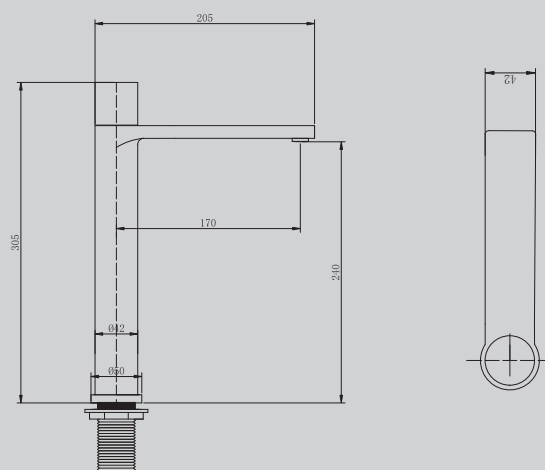

AF8710/B/NG/G/SP

Хром/черный матовый/никель/
золото матовое/сатин

185x42x188

Характеристики:

- для раковины
- количество монтажных отверстий - 1

AF8711/B/NG/G/SP

Хром/черный матовый/никель/
золото матовое/сатин

205x42x305

Характеристики:

- для накладной раковины
- количество монтажных отверстий - 1