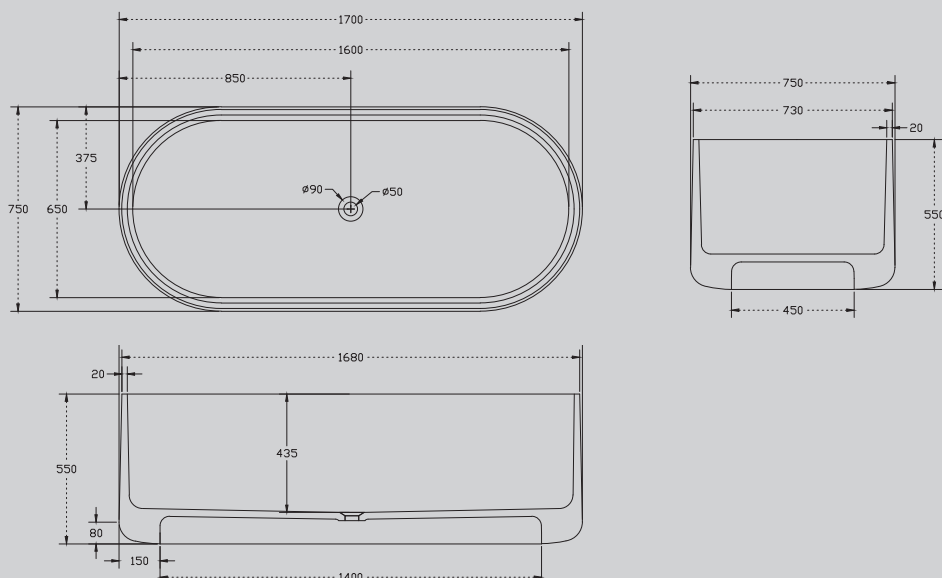

Характеристики:

– овальная форма
– отдельностоящая