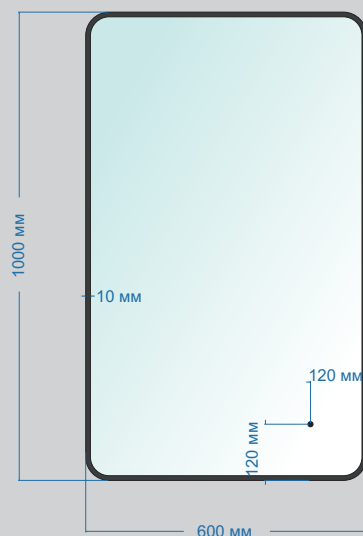

Оснащение:

- бесконтактный выключатель, диммер, золото
- подсветка