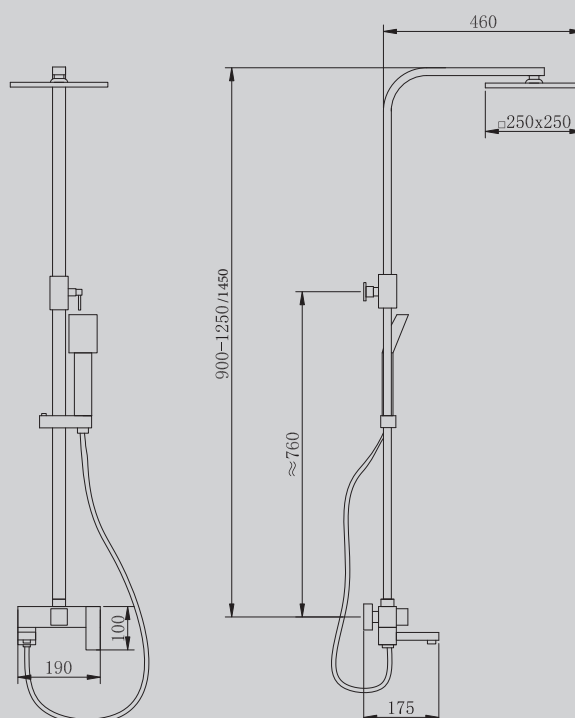

AF8216/B/BL/G/GL/NG/NGL/WL/SPL

Хром/черный матовый/
золото матовое

225x460x1250/1450

Характеристики:

- душевая стойка с изливом
- латунь
- керамический картридж
- количество режимов душевой лейки - 1
- версия «L» увеличенная высота стойки до 1450