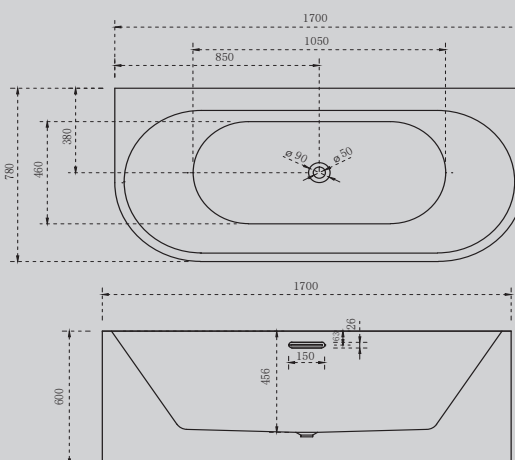

Характеристики:

- овальная форма
- пристенная