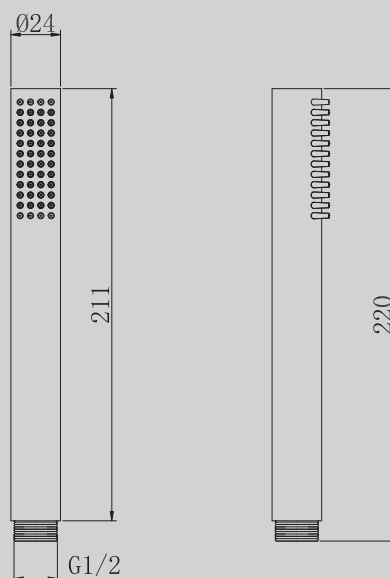

Характеристики:

- латунь
- кол-во режимов - 1