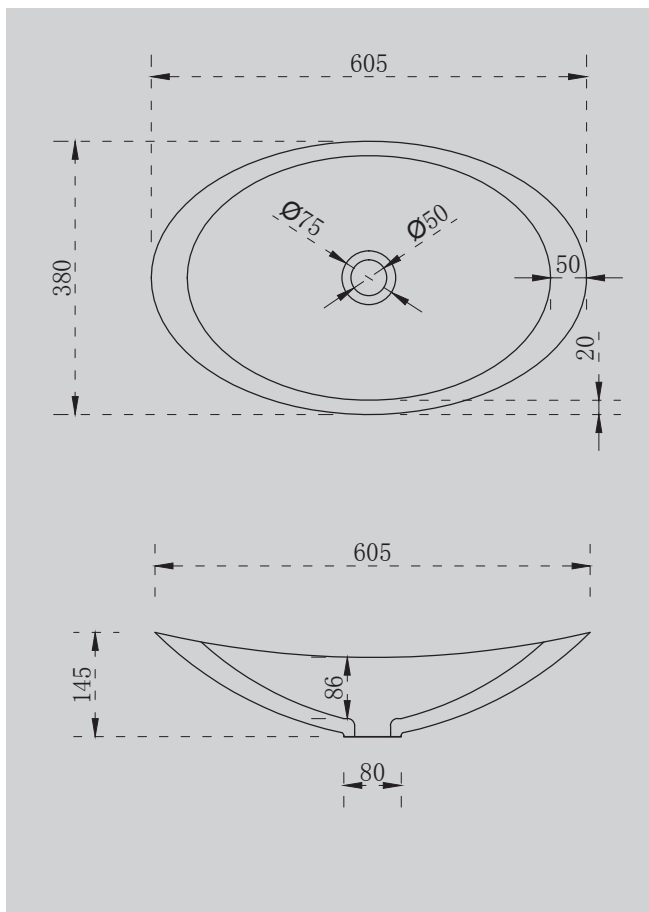

AS2605

Белый матовый

600x420x150

Комплектация:
– накладка на слив
– донный клапан (доп. опция)

Характеристики:
– овальная форма
– накладная

AS2606

Белый матовый

605x380x145

Комплектация:
– накладка на слив
– донный клапан (доп. опция)

Характеристики:
– овальная форма
– накладная