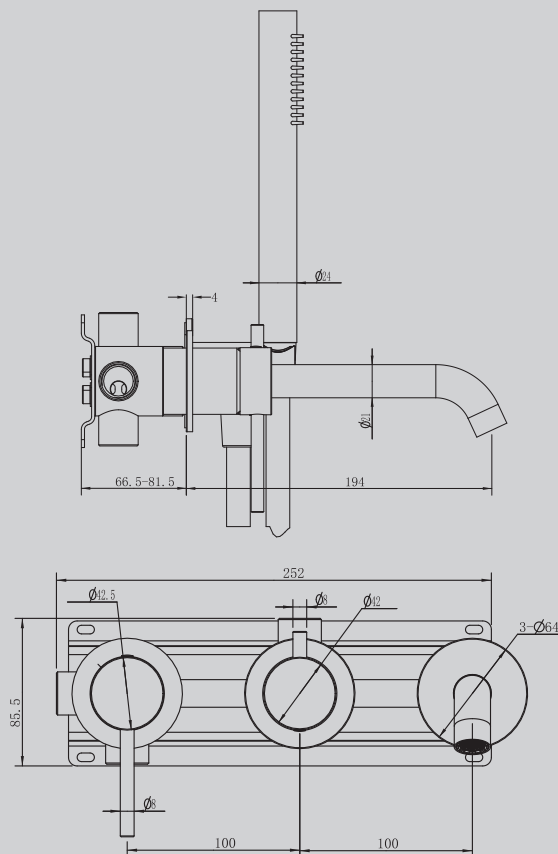

252x194x85,5

Характеристики:

- для ванны скрытого монтажа
- количество монтажных отверстий – 4
- сталь 316L
- керамический картридж

AF8150BST/BG/BGG

Брашированная сталь/
брашированное светлое золото/
брашированная оружейная сталь