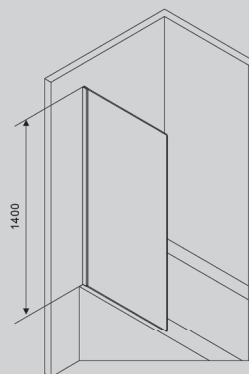

Характеристики:

- цвет профиля черный
- стекло прозрачное