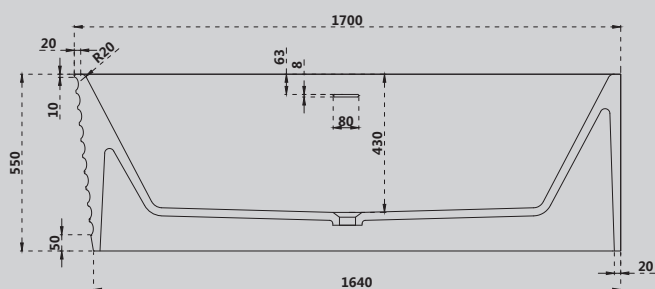

Белый матовый

1700x800x580

Комплектация:

- слив-перелив
- накладка на слив
- ножки

Характеристики:

- овальная форма
- отдельностоящая

AS9651 L/R

Белый матовый

1700x800x550

Комплектация:

- слив-перелив
- накладка на слив
- ножки

Характеристики:

- угловая асимметричная форма
- пристенная

AS9652

Белый матовый

1700x800x550