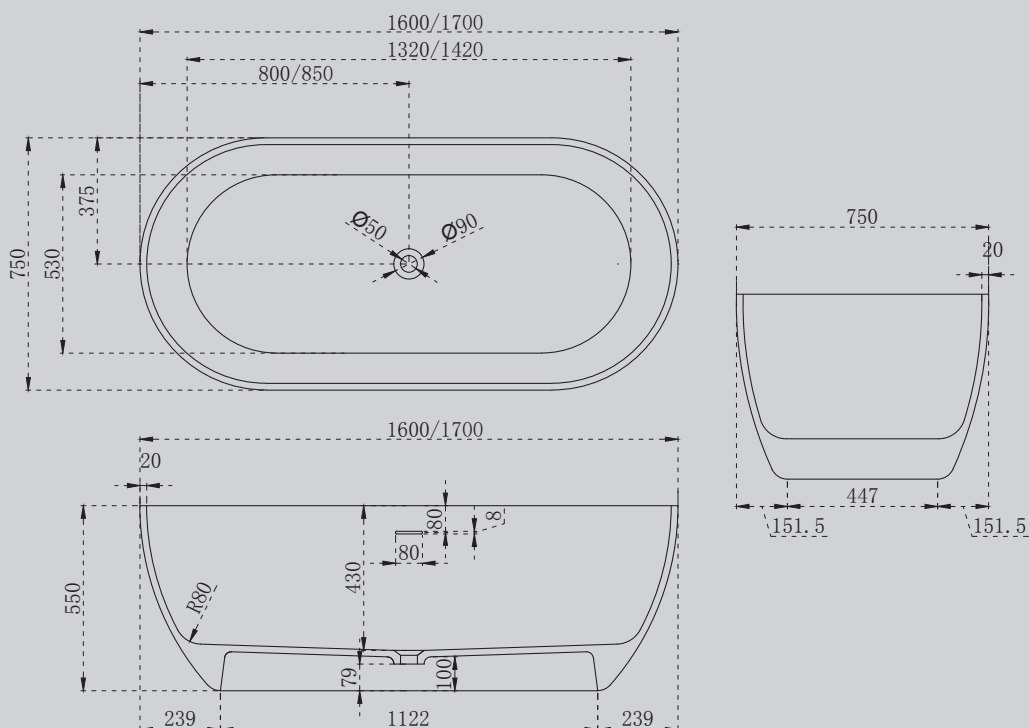

AS9613 – 1.6/1.7

Белый матовый

1600x750x550

1700x750x550

Комплектация:

- слив-перелив
- накладка на слив
- ножки

Характеристики:

- овальная форма
- отдельностоящая