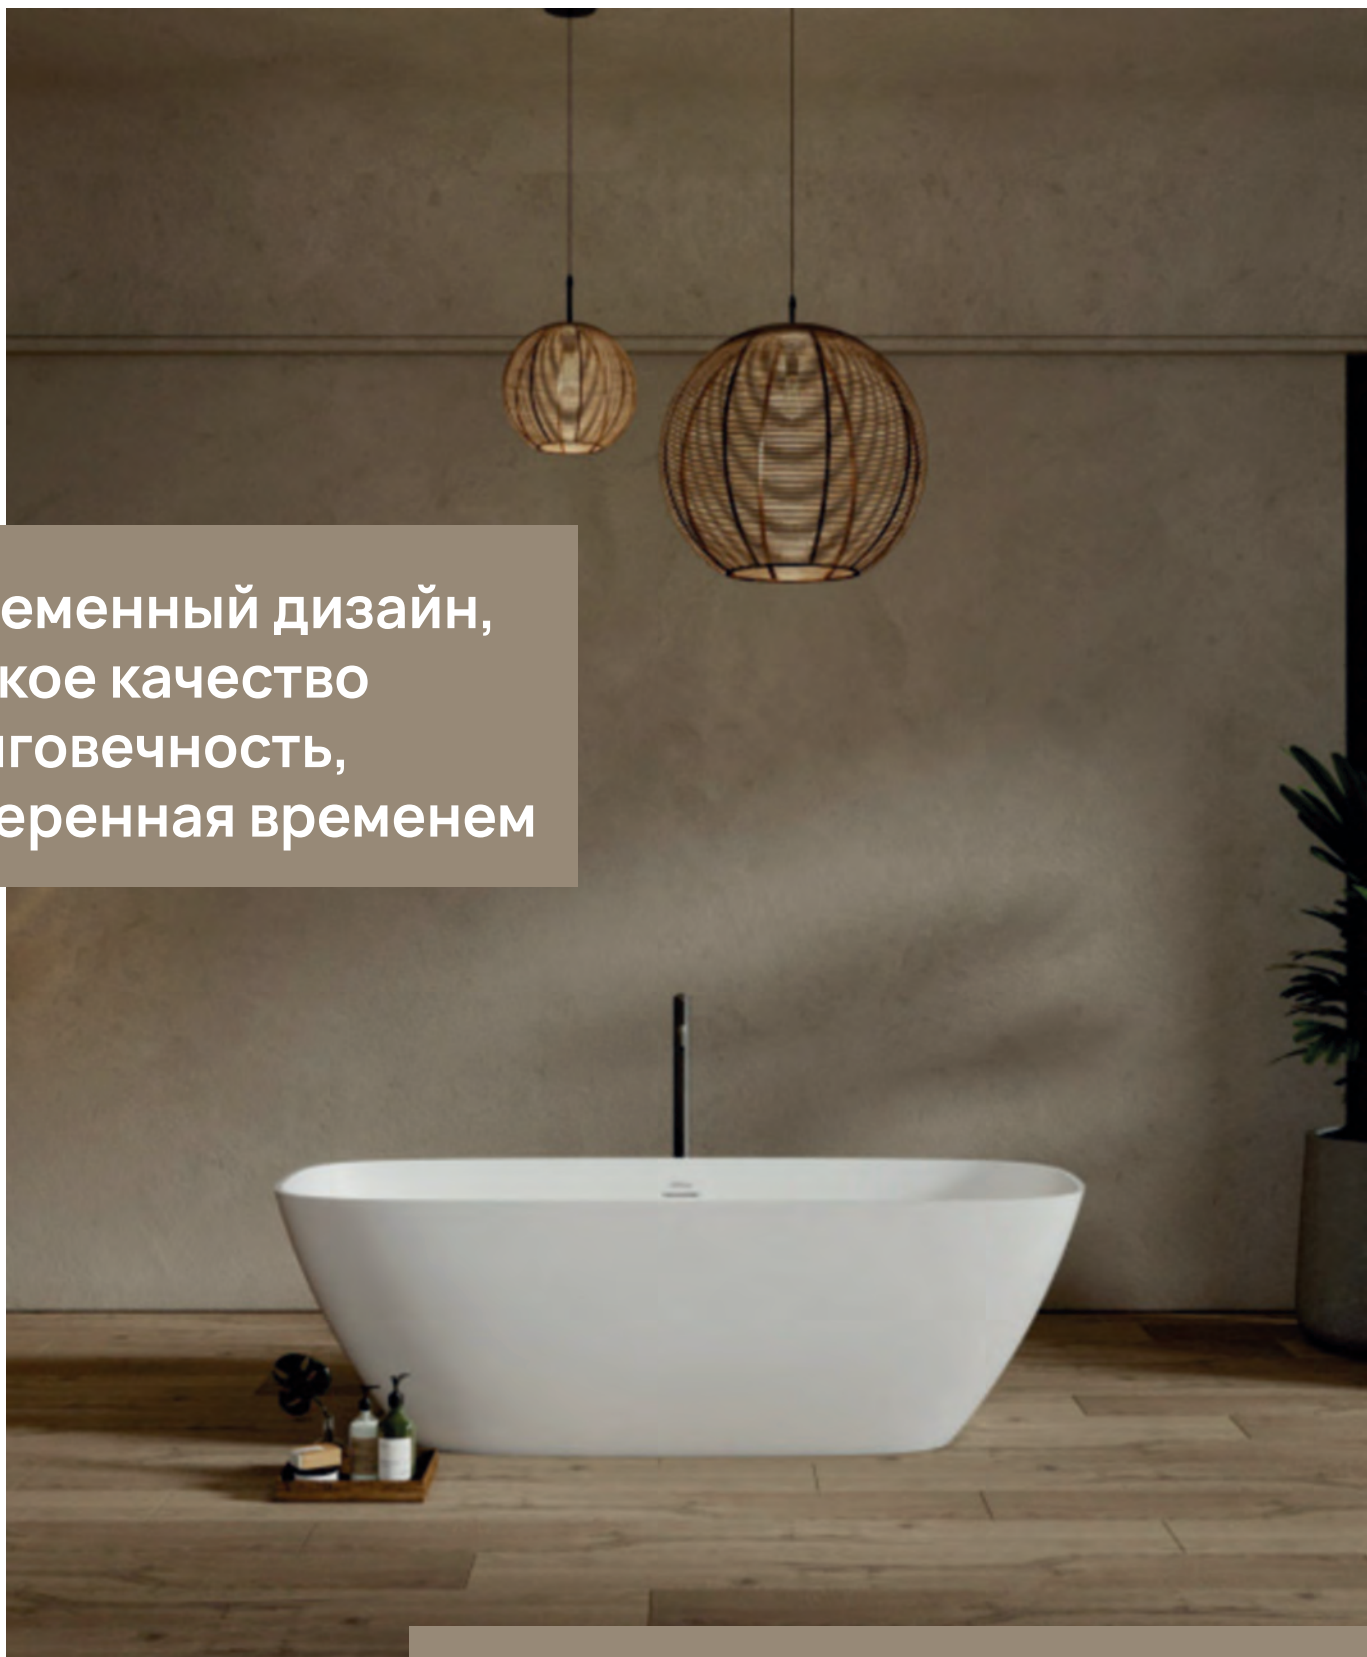

АВВЕР

Коллекция эксклюзивного дизайна

14:43  

Современный дизайн,
высокое качество
и долговечность,
проверенная временем

ABBER - ваш надежный партнер на пути к созданию комфортного и функционального пространства в ванной комнате