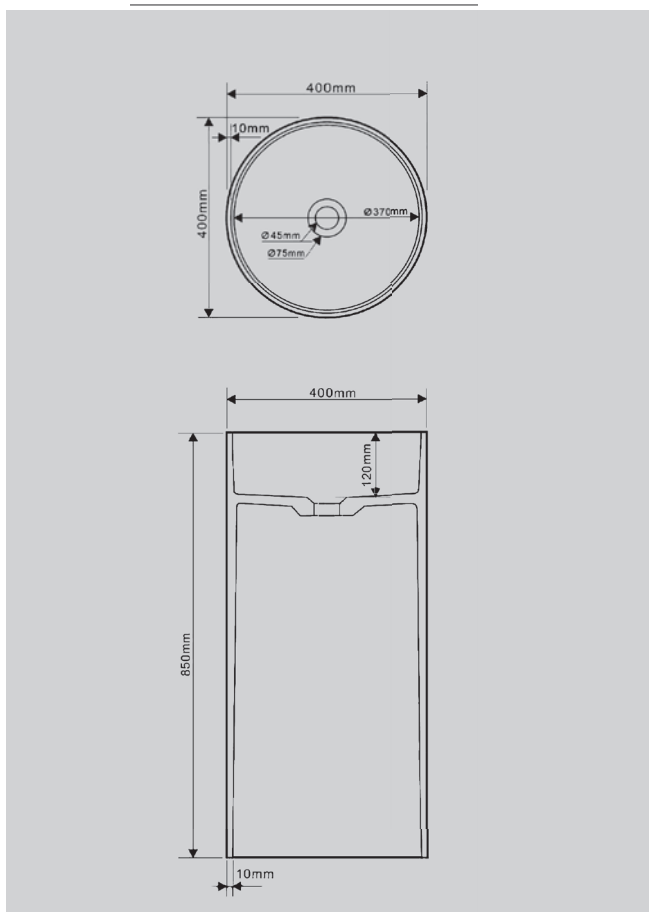

AS2509/Н

Белый матовый

500x500x900

Комплектация:
– накладка на слив
– донный клапан (доп. опция)

Характеристики:
– круглая форма
– напольная

AS2516/Н

Белый матовый

400*400*820

Комплектация:
– накладка на слив
– донный клапан (доп. опция)

Характеристики:
– круглая форма
– напольная