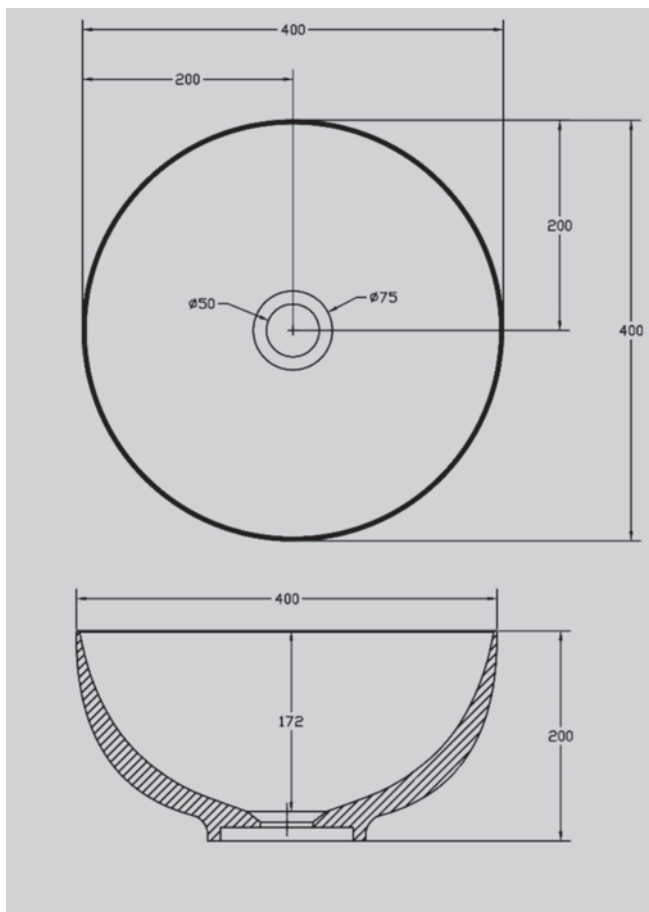

AS2617

Белый матовый

400x400x200

Комплектация:	Характеристики:
– накладка на слив	– круглая форма
– донный клапан	– накладная
(доп. опция)