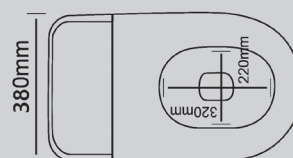

Характеристики:

- приставной унитаз-биде
- режим смыва импульсный
- выпуск горизонтальный
- безободковая система смыва
- антигрязевое покрытие EasyClean
- микролифт
- керамика