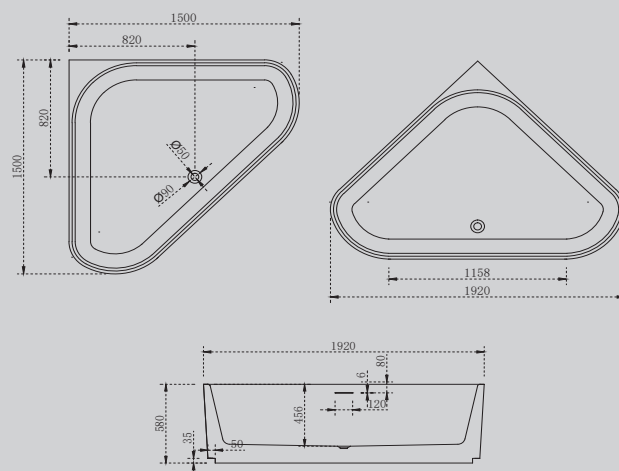

Характеристики:

- угловая форма
- пристенная