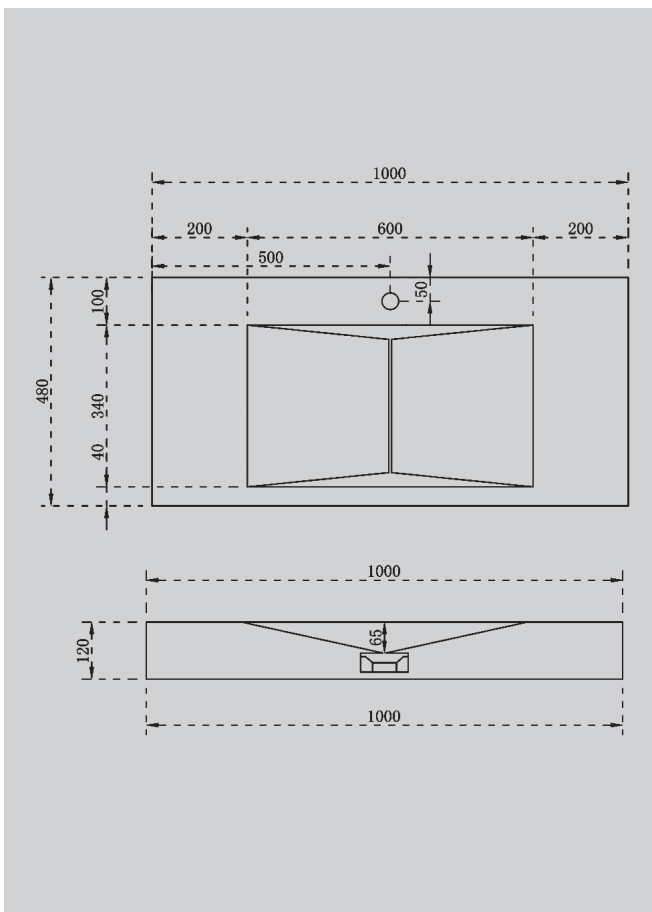

AS2641

Белый матовый

1000x480x120

Комплектация:	Характеристики:
– накладка на слив	– прямоугольная форма
– донный клапан	– подвесная
(доп. опция)	

AS2643-1.2/1.5

Белый матовый

1219x450x150

1520x450x150

Комплектация:	Характеристики:
– накладка на слив	– прямоугольная форма
– донный клапан	– подвесная
(доп. опция)