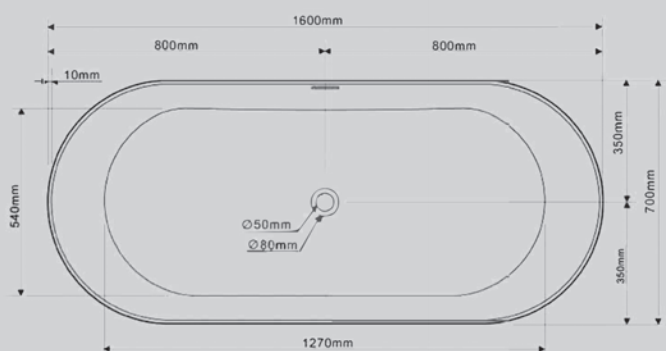

Характеристики:

- овальная форма
- отдельностоящая

AS9624 – 1.5/1.6/1/7

Белый матовый

1500x720x550

1600x750x550

1700x750x550

Комплектация:

- слив-перелив
- накладка на слив
- ножки

Характеристики:

- овальная форма
- отдельностоящая

AS9625 – 1.6/1.7/1.8

Белый матовый

1600x750x520

1700x800x520

1800x850x520

Комплектация:

- слив-перелив
- накладка на слив
- ножки

Характеристики:

- овальная форма
- отдельностоящая

AS9626

Белый матовый

1600x700x580

Комплектация:

- слив-перелив
- накладка на слив
- ножки

Характеристики:

- овальная форма
- отдельностоящая

AS9627

Белый матовый

1800x850x550

Комплектация:

- слив-перелив
- накладка на слив
- подсветка (доп. опция)
- ножки