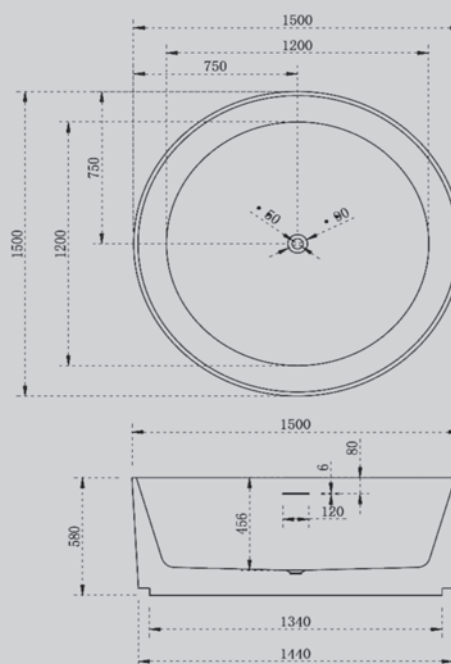

Характеристики:

- круглая форма
- отдельностоящая