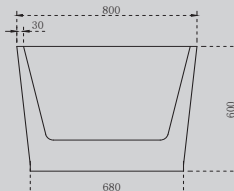

- овальная форма
- отдельностоящая

AB9209/MW

Белый/белый матовый

1700x800x600

Комплектация:

- слив-перелив
- каркас

Характеристики:

- овальная форма
- отдельностоящая