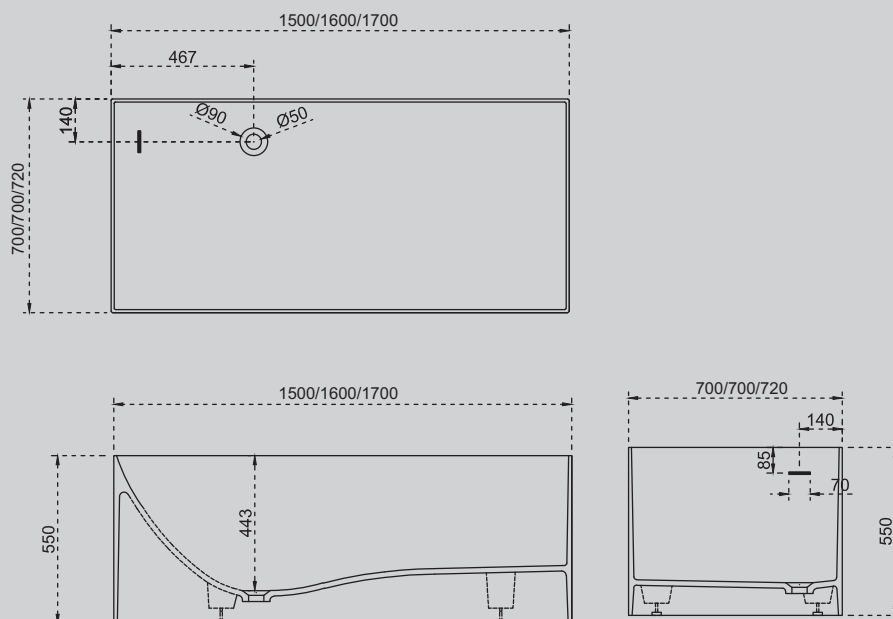

1600x700x550

1700x720x550

Комплектация:

- слив-перелив
- накладка на слив
- ножки

Характеристики:

- прямоугольная форма
- отдельностоящая

AS9641 – 1.3/1.4/1.5/1.7

Белый матовый