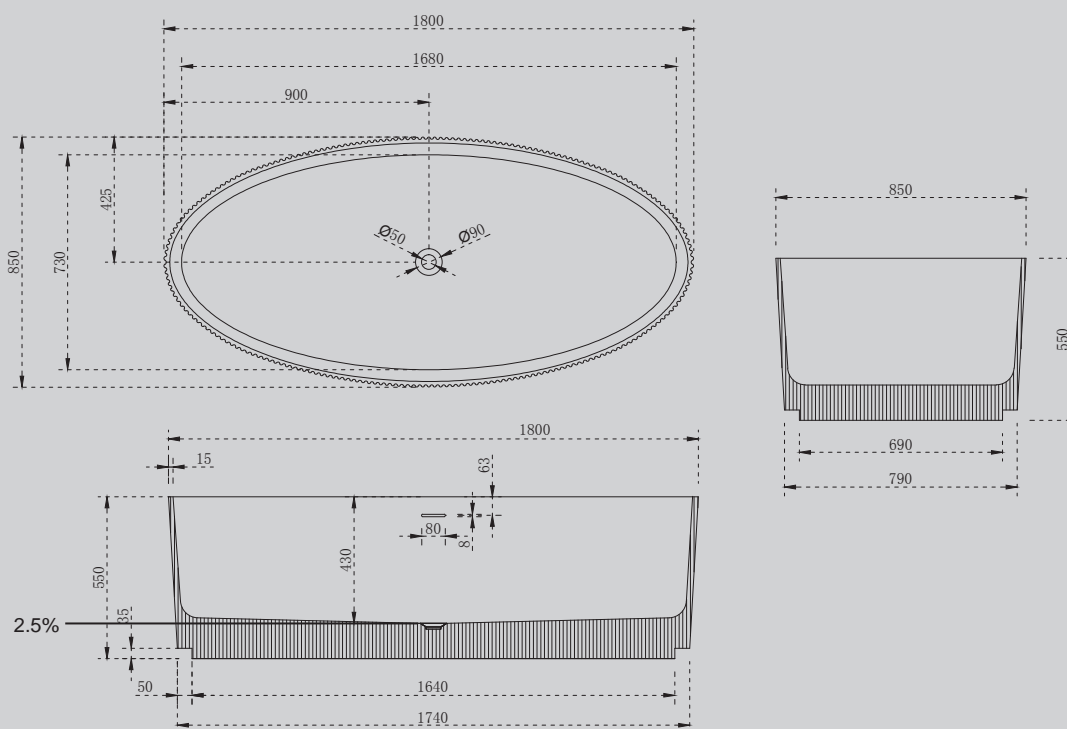

- слив-перелив
- накладка на слив
- ножки

Характеристики:

- овальная форма
- отдельностоящая

AS9627

Белый матовый

1800x850x550

Комплектация:

- слив-перелив
- накладка на слив
- подсветка (доп. опция)
- ножки

Характеристики:

- овальная форма
- отдельностоящая

AS9630

Белый матовый

1700x750x550

Комплектация:

- слив-перелив
- накладка на слив
- подсветка (доп. опция)
- ножки

Характеристики: