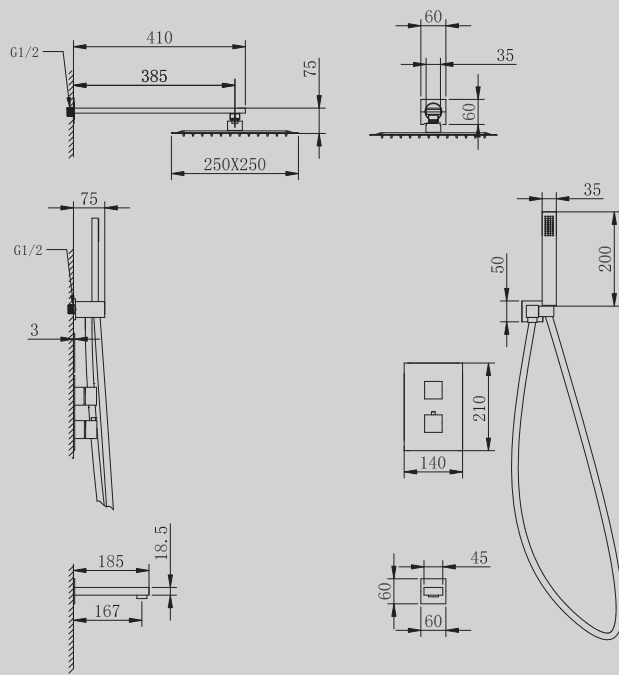

250x510x1250

Характеристики:

- душевая система скрытого монтажа с изливом
- термостат

AF8251/B/W/NG/G/SP

Хром/черный матовый/
белый матовый/никель/
золото матовое/сатин

250x510x1250

Характеристики:

- душевая система скрытого монтажа с изливом
- термостат