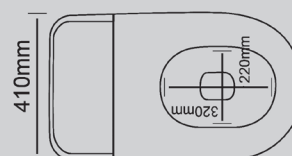

Характеристики:

- приставной унитаз-биде
- режим смыва импульсный
- выпуск горизонтальный
- безободковая система смыва
- антигрязевое покрытие EasyClean
- микролифт
- керамика