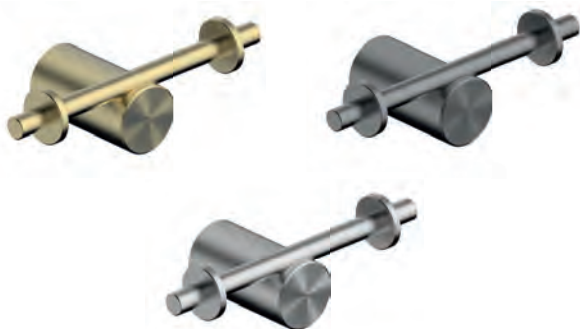

Характеристики:

– Крючок

Материал: 316 сталь

AA1852BST/BG/BGG

Брашированная сталь/
брашированное светлое
золото/брашированная
оружейная сталь

170x70x30

Характеристики:

– Крючок двойной

Материал: 316 сталь