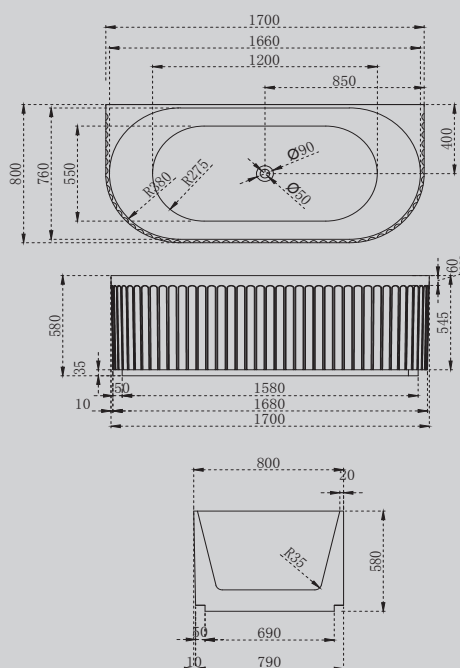

- угловая асимметричная форма
- пристенная

AB9416-1.7

Белый

1700x800x580

Комплектация:

- слив-перелив
- каркас
- ножки

Характеристики:

- овальная форма
- пристенная