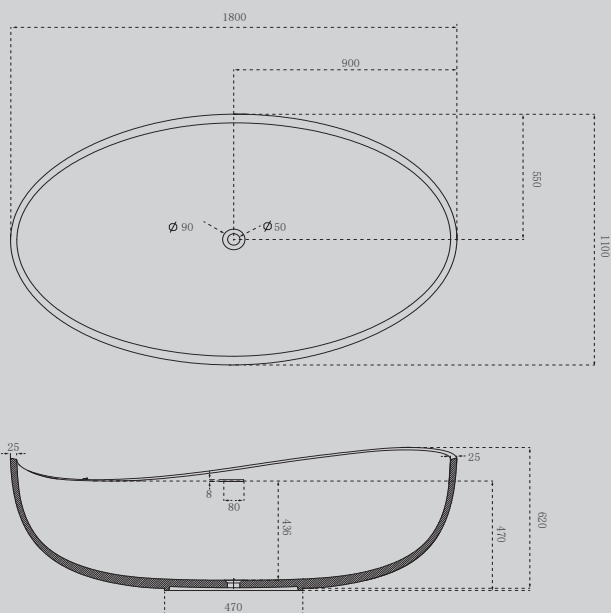

Характеристики:

- овальная форма
- отдельностоящая