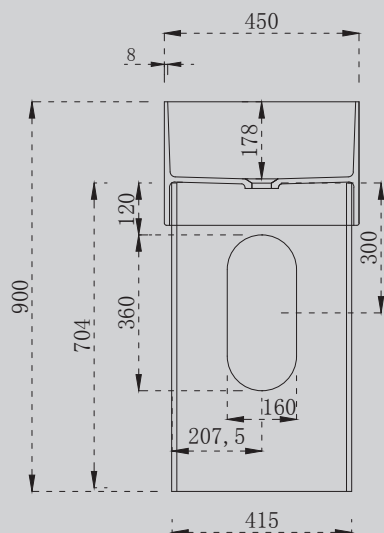

**AT2701 Aquamarin(H)/
Emerald(H)/Onyx(H)/Opal(H)/
Rubin(H)/White-Aquamarin(H)**

Бирюзовый/зеленый/черный/
коричневый/красный/
белый-бирюзовый

450x450x900

Комплектация:

– донный клапан
(доп. опция)

Характеристики:

– круглая форма
– напольная