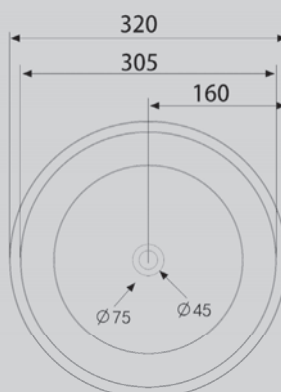

AC2106/MB/MG/RG

Белый/черный матовый/
серый матовый/розовое золото

320x320x140

Комплектация:
– донный клапан
(доп опция)

Характеристики:
– круглая форма
– накладная
– фаянс