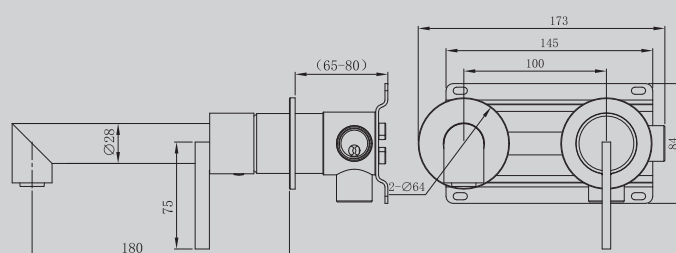

Характеристики:

- для раковины скрытого монтажа
- количество монтажных отверстий – 2
- сталь 316L
- керамический картридж

AF8A13BST/BG/BGG

Брашированная сталь/
брашированное светлое золото/
брашированная оружейная сталь

300x240x249

Характеристики:

- на борт ванны
- количество монтажных отверстий – 4
- сталь 316L
- керамический картридж