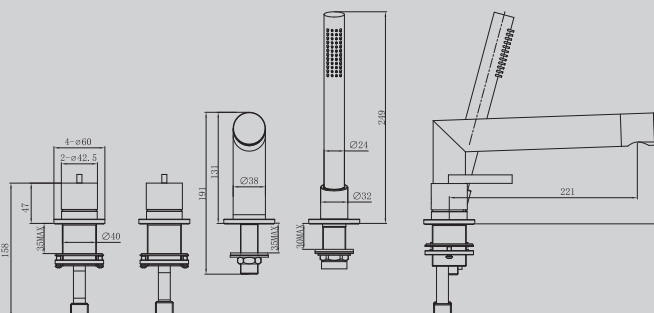

AF8A12BST/BG/BGG

брашированная сталь/
брашированное светлое золото/
брашированная оружейная сталь

173x180x84

Характеристики:

- для раковины скрытого монтажа
- количество монтажных отверстий – 2
- сталь 316L
- керамический картридж

AF8A13BST/BG/BGG

Брашированная сталь/
брашированное светлое золото/
брашированная оружейная сталь

300x240x249

Характеристики:

- на борт ванны
- количество монтажных отверстий – 4
- сталь 316L
- керамический картридж