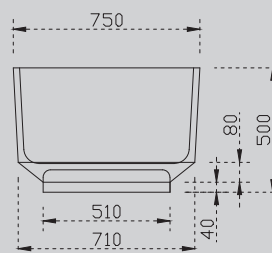

AT9706 Aquaamarin/Emerald/Opal/Saphir

Бирюзовый/зеленый/коричневый/синий

1700x800x580

Комплектация:
– донный клапан

Характеристики:
– овальная форма
– отдельностоящая