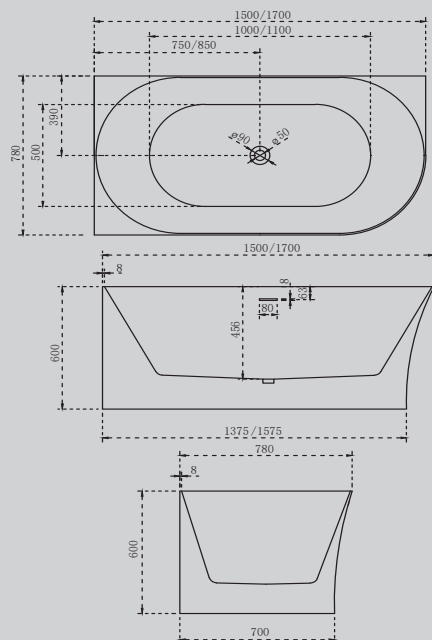

Белый

1500x780x600
1700x780x600

Комплектация:

- слив-перелив
- каркас
- ножки

Характеристики:

- угловая асимметричная форма
- пристенная

AB9260

Белый