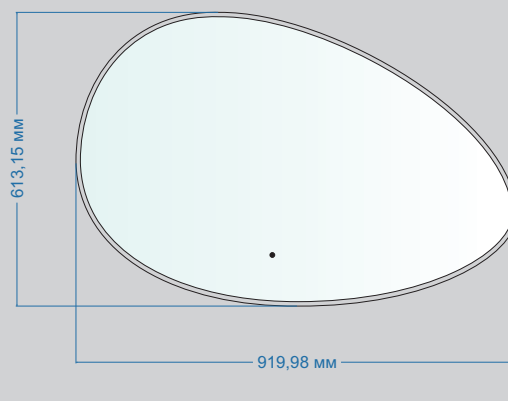

AG6301SC-0.92

920x600x30

Характеристики:

– форма фигурная

Оснащение:

- бесконтактный выключатель, диммер
- подсветка

AG6301SCL-1.2

1200x800x30