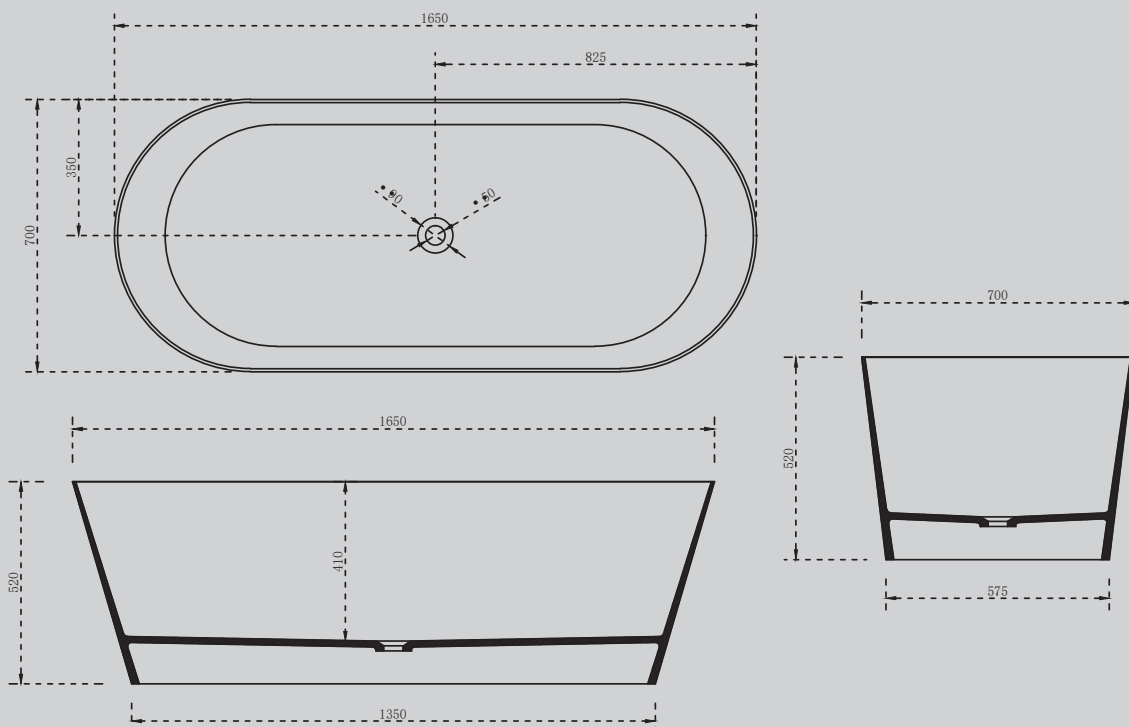

- слив-перелив
- накладка на слив
- ножки

Характеристики:

- угловая асимметричная форма
- пристенная

AS9622

Белый матовый

1650x700x520

Комплектация:

- слив-перелив
- накладка на слив
- ножки

Характеристики:

- овальная форма
- отдельностоящая

AS9624 – 1.5/1.6/1/7

Белый матовый

1500x720x550

1600x750x550

1700x750x550

Комплектация: