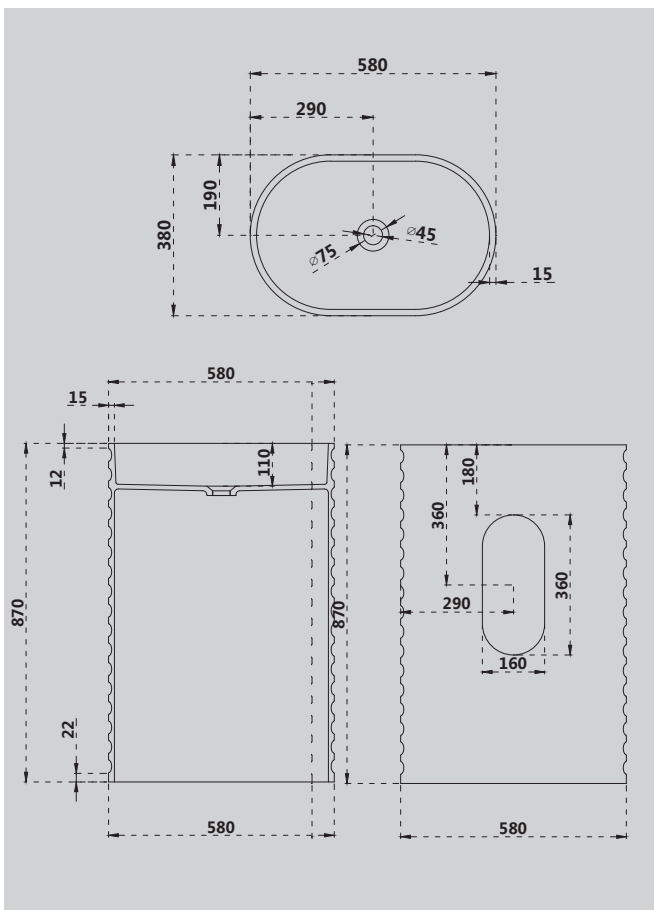

AS2550/H

Белый матовый

580x380x860

Комплектация:
– накладка на слив
– донный клапан (доп. опция)

Характеристики:
– овальная форма
– напольная

AS2551-H

Белый матовый

580x380x900

Комплектация:
– накладка на слив
– донный клапан (доп. опция)

Характеристики:
– овальная форма
– напольная