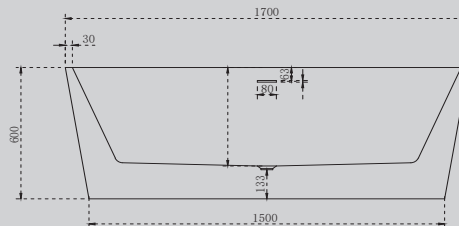

- овальная форма
- отдельностоящая

AB9209/MW

Белый/белый матовый

1700x800x600

Комплектация:

- слив-перелив
- каркас

Характеристики:

- овальная форма
- отдельностоящая