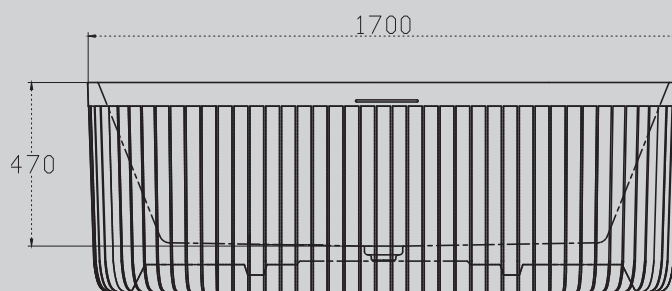

Белый матовый/черный матовый

1700x750x600

Комплектация:

- слив-перелив
- накладка на слив

Характеристики:

- овальная форма
- отдельностоящая

AM9941/B/BW/G/MBE/ MLG/MP/MS

Белый матовый/черный матовый/
черно-белый матовый/серый
матовый/светло-бежевый матовый/
светло-серый матовый/песочный
матовый/розовый матовый