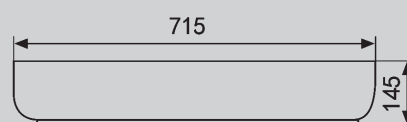

Характеристики:

– прямоугольная форма
– накладная
– фаянс