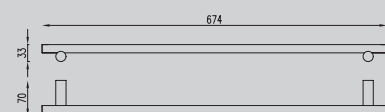

AA1858BST/BG/BGG

Брашированная сталь/
брашированное светлое
золото/брашированная
оружейная сталь

110x145x42

Характеристики:

– Мыльница

с держателем

Материал: 316 сталь