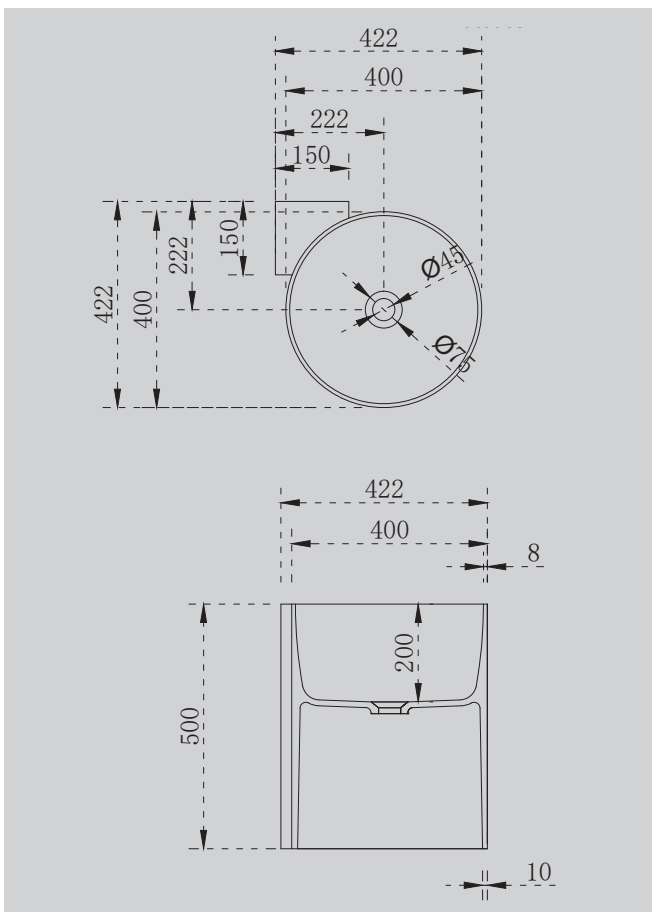

AS2625

Белый матовый

422x422x500

Комплектация:
– накладка на слив
– донный клапан (доп. опция)

Характеристики:
– угловая форма
– подвесная

AS2626

Белый матовый

500x400x150

Комплектация:
– накладка на слив
– донный клапан (доп. опция)

Характеристики:
– прямоугольная форма
– подвесная