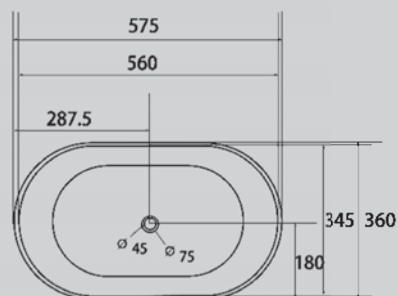

Характеристики:

– овальная форма
– накладная
– фаянс