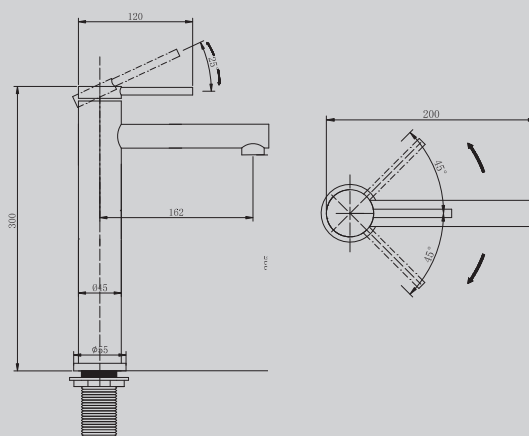

Характеристики:

- для раковины
- количество монтажных отверстий - 1

AF8811/B/G/NG

Хром/черный матовый/
золото матовое/никель

200x55x300

Характеристики:

- для накладной раковины
- количество монтажных отверстий - 1