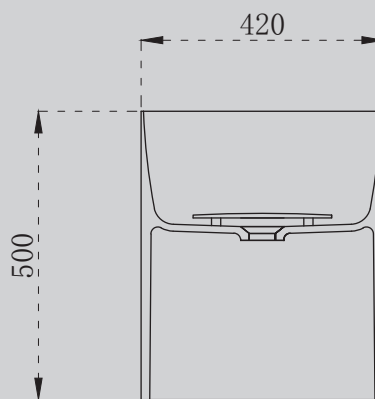

Характеристики:

– круглая форма
– подвесная