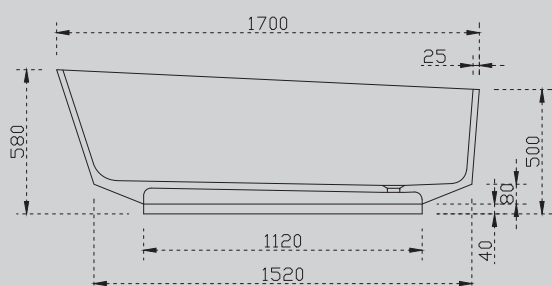

AT9706 Aquaamarin/Emerald/Opal/Saphir

Бирюзовый/зеленый/коричневый/синий

1700x800x580

Комплектация:
– донный клапан

Характеристики:
– овальная форма
– отдельностоящая