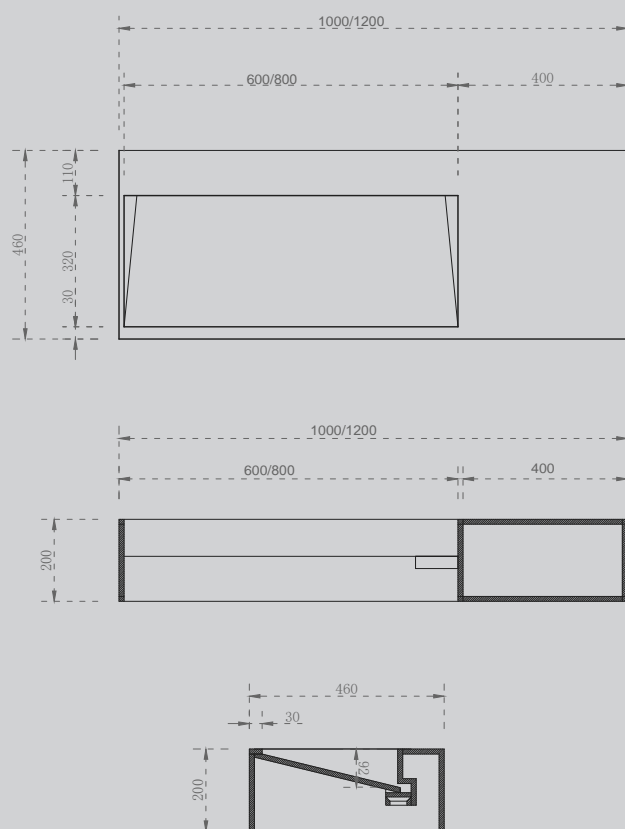

AS2639

Белый матовый

300x300x300

Комплектация:

- накладка на слив
- донный клапан (доп. опция)

Характеристики:

- Тумба с раковиной
- прямоугольная форма
- подвесная

AS2640-1.0/1.2 R/L

Белый матовый

1000x460x200

1200x460x200

Комплектация:

- накладка на слив
- донный клапан (доп. опция)

Характеристики:

- Тумба с раковиной
- прямоугольная форма
- подвесная