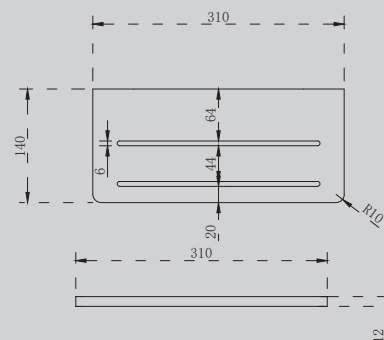

AS1653

Белый матовый

310x140x32

Характеристики:
– Полочка для ванной комнаты