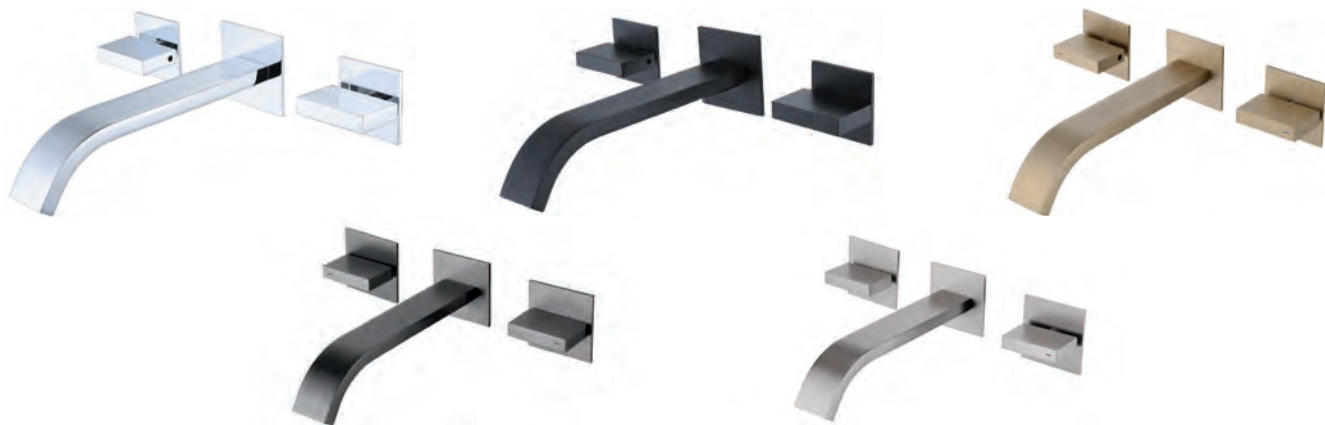

- для раковины
- количество монтажных отверстий - 1

AF8611/B/NG/G/SP

Хром/черный матовый/никель/
золото матовое/сатин

160x50x302

Характеристики:

- для накладной раковины
- количество монтажных отверстий - 1