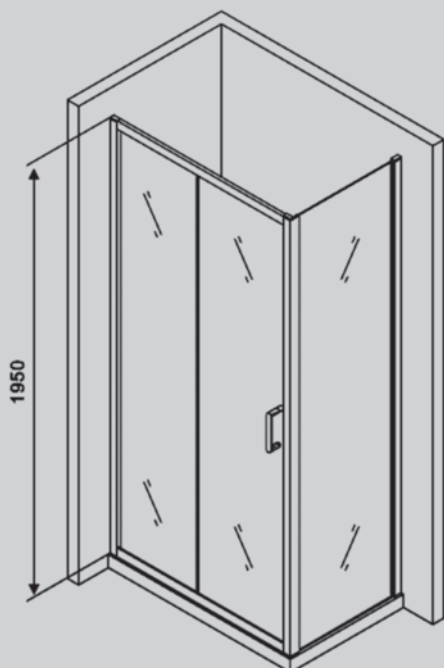

Хром/черный матовый

Характеристики:

- распашная конструкция
- цвет профиля хром/матовый черный
- стекло прозрачное/матовое

700 (685-700)
800 (785-800)
900 (885-900)
1000 (985-1000)

700 (642)
800 (742)
900 (842)
1000 (942)