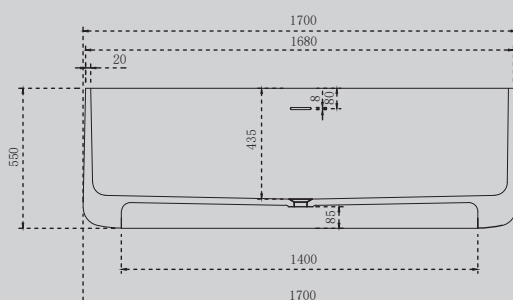

Характеристики:

- овальная форма
- отдельностоящая