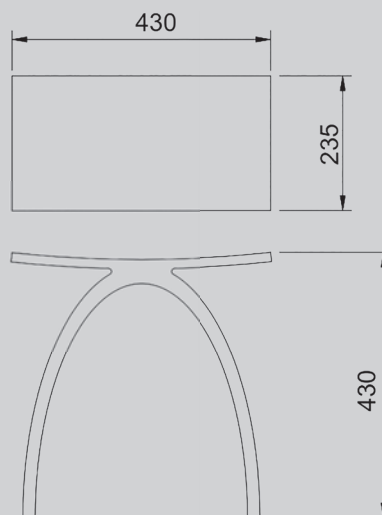

**AT1739Aquamarin/Emerald/Perle/
Onyx/Opal**

Бирюзовый/зеленый/прозрачный/
черный/коричневый

430x235x430

Характеристики:
– Стульчик для ванной