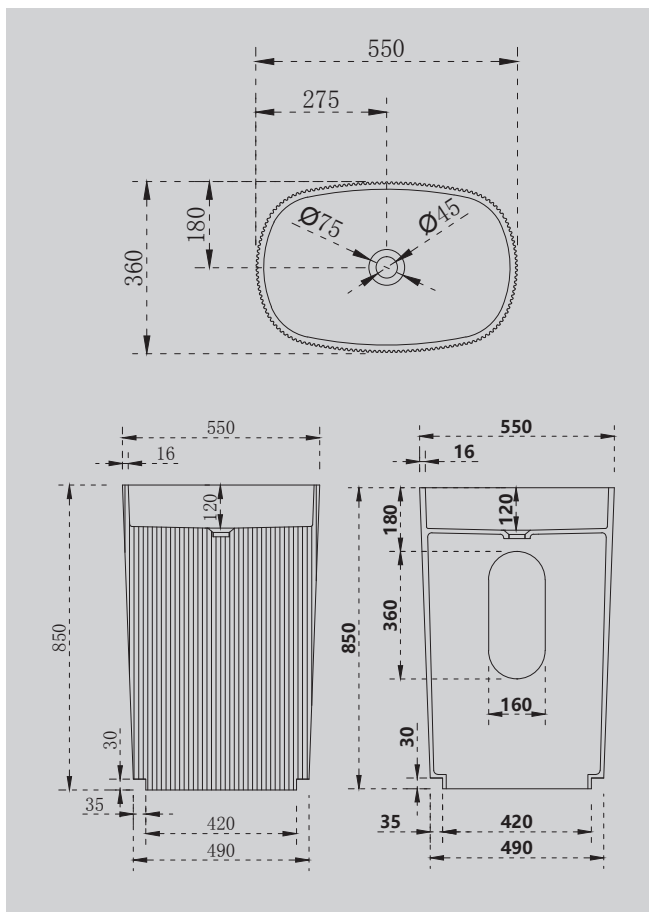

AS2501-H

Белый матовый

500x500x850

Комплектация:	Характеристики:
– накладка на слив	– круглая форма
– донный клапан	– напольная
(доп. опция)	

AS2502-H

Белый матовый

550x360x850

Комплектация:	Характеристики:
– накладка на слив	– овальная форма
– донный клапан	– напольная
(доп. опция)