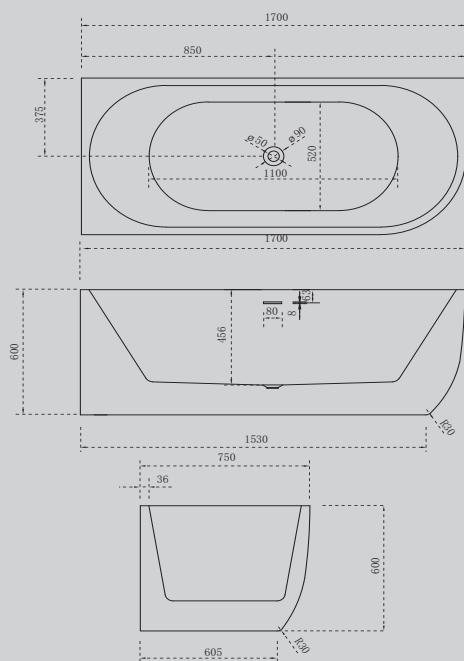

Характеристики:

- угловая асимметричная форма
- пристенная