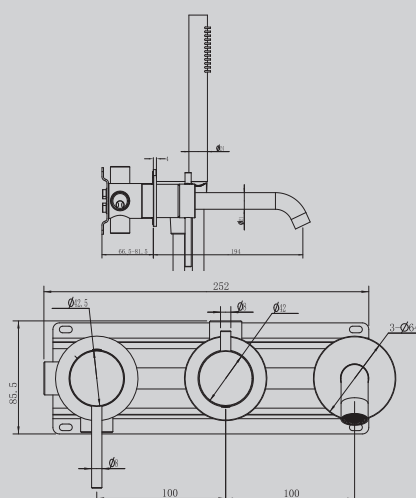

Характеристики:

- для ванны скрытого монтажа
- количество монтажных отверстий - 4
- сталь 316L
- керамический картридж