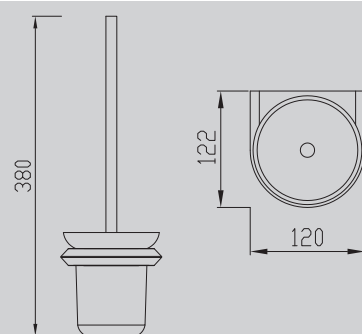

AA1532/B/NG

Хром/черный матовый/
никель

122x120x380

Характеристики:
– Щетка для туалета