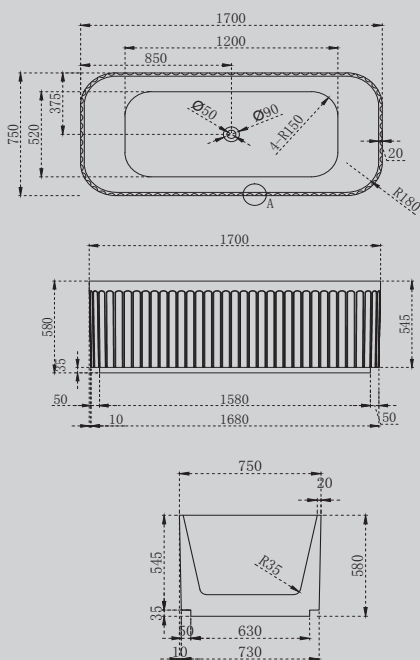

Характеристики:

- прямоугольная форма
- отдельстоящая