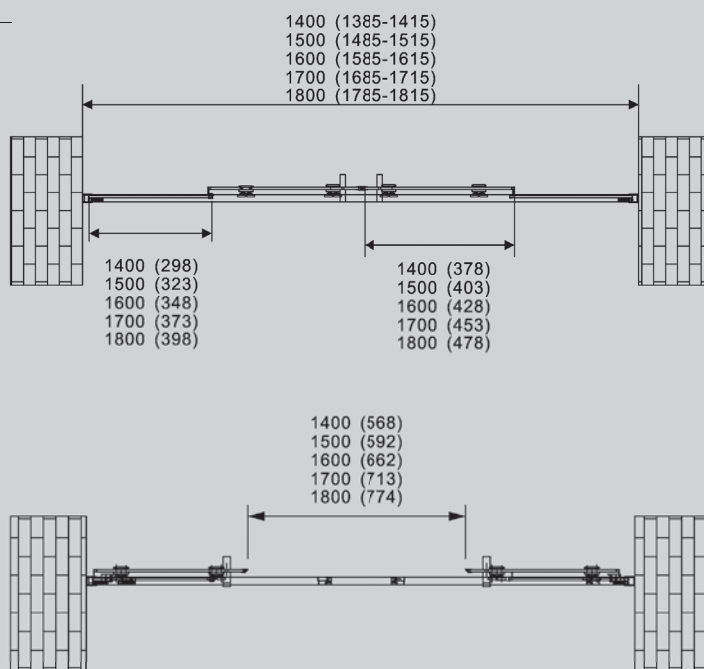

1700x1950
 1800x1950

Характеристики:

- распашная конструкция
- цвет профиля хром/матовый черный
- стекло прозрачное

abber schwarzer diamant _____ ШТОРКА НА ВАННУ

AG57150/M
AG57160/M
AG57170/M

Хром

1500x1400
1600x1400
1700x1400