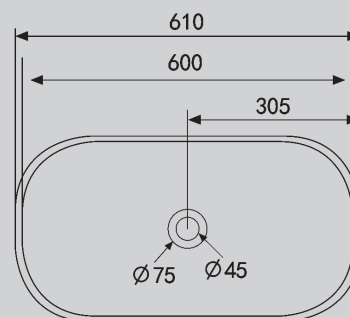

– донный клапан
(доп опция)

Характеристики:

– овальная форма
– накладная
– фаянс

AC2210/MG

Белый/серый матовый

715x410x145

Комплектация:

– донный клапан
(доп опция)