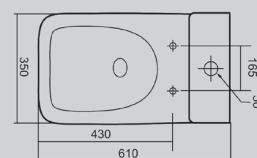

Белый/черный матовый/
белый матовый

640x360x840

Характеристики:

- режим смыва каскадный/торнадо
- выпуск горизонтальный
- безободковая система смыва
- антигрязевое покрытие EasyClean
- микролифт
- керамика