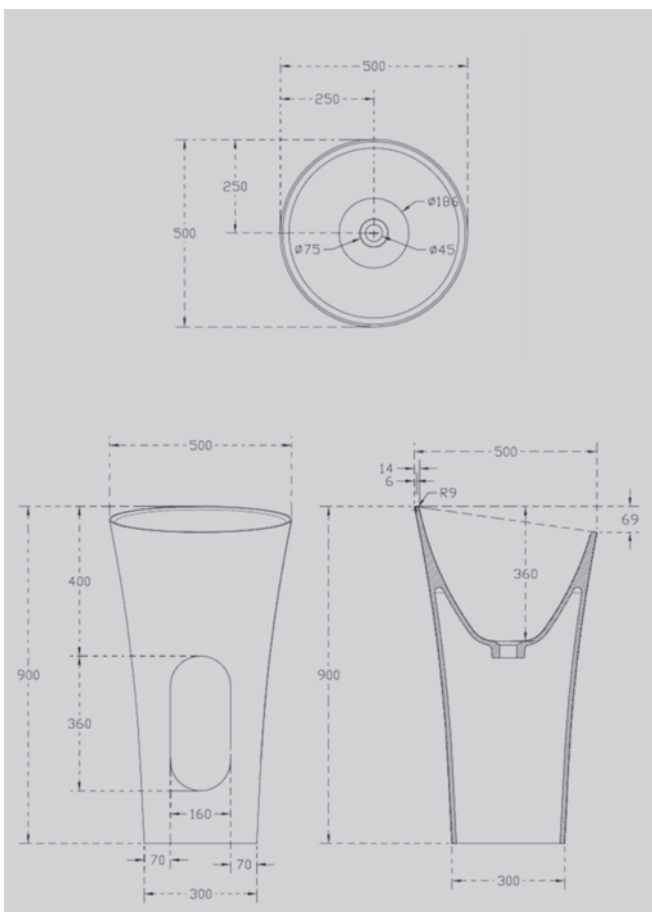

Характеристики:
 – круглая форма
 – напольная

AS2516/Н

Белый матовый

400*400*820

Комплектация:
 – накладка на слив
 – донный клапан (доп. опция)

Характеристики:
 – круглая форма
 – напольная

AS2550/H

Белый матовый