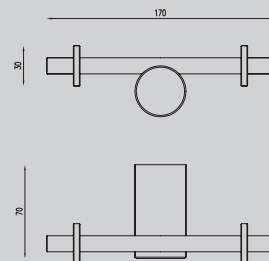

AA1853BST/BG/BGG

Брашированная сталь/
брашированное светлое
золото/брашированная
оружейная сталь

294x70x33

Характеристики:

– Полотенцедержатель

Материал: 316 сталь