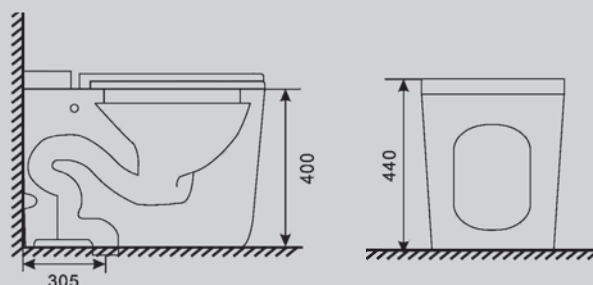

Характеристики:

- приставной
- режим смыва импульсный
- выпуск вертикальный
- безободковая система смыва
- антигрязевое покрытие EasyClean
- микролифт
- керамика