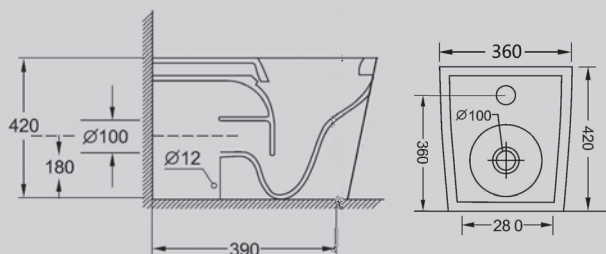

Характеристики:

- приставной
- режим смыва каскадный
- выпуск горизонтальный
- безободковая система смыва
- антигрязевое покрытие EasyClean
- микролифт
- керамика