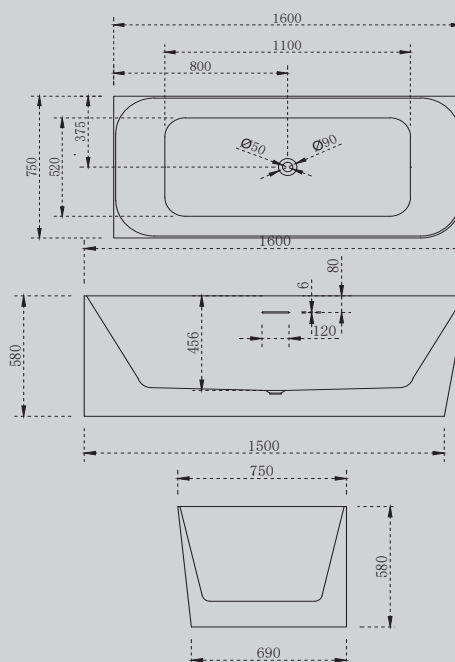

Характеристики:

- угловая асимметричная форма
- пристенная