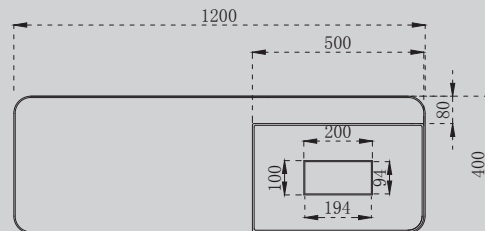

AS2627-0.8/1.2

Белый матовый

800x400x150
1200x400x150

Комплектация:
– накладная на слив
– донный клапан
(доп. опция)

Характеристики:
– прямоугольная форма
– подвесная

AS2628

Белый матовый

1200x480x120

Комплектация:
– накладная на слив
– донный клапан
(доп. опция)

Характеристики:
– прямоугольная форма
– подвесная