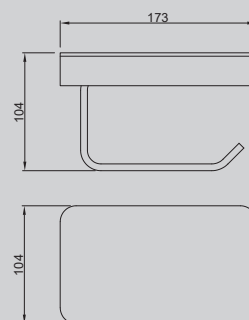

AA1731/B/G/NG

Хром/ черный матовый/
золото матовое/никель

173x104x104

Характеристики:

– Бумагодержатель