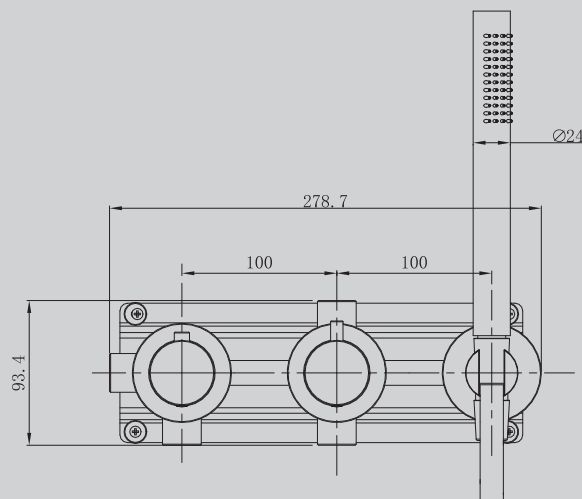

Характеристики:

- для ванны скрытого монтажа
- количество монтажных отверстий – 4
- сталь 316L
- керамический картридж