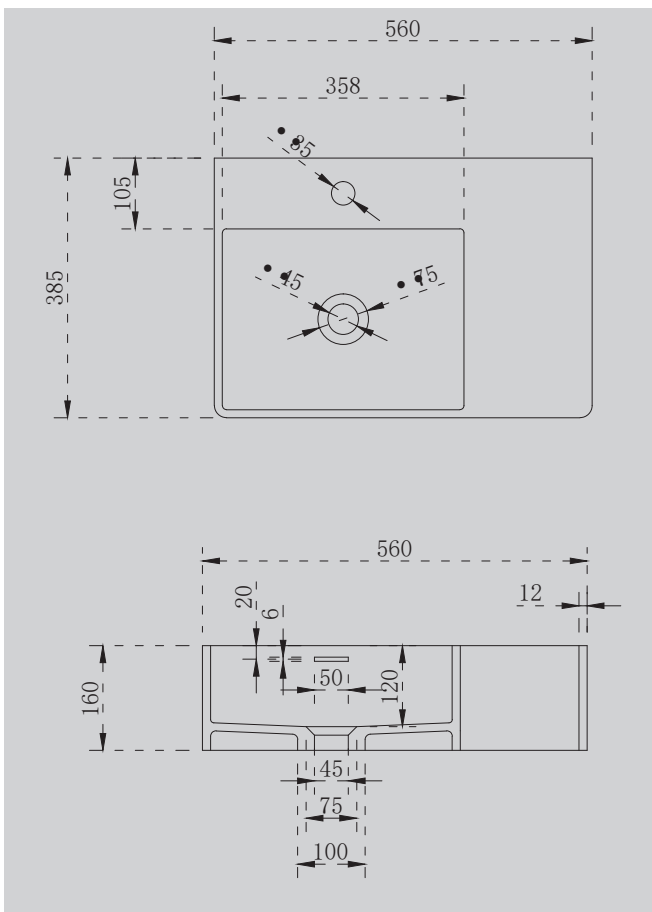

AS2644 R/L

Белый матовый

560x385x160

Комплектация:
– накладка на слив
– донный клапан (доп. опция)

Характеристики:
– прямоугольная форма
– накладная

AS2648

Белый матовый

800x360x120

Комплектация:
– накладка на слив
– донный клапан (доп. опция)

Характеристики:
– прямоугольная форма
– подвесная