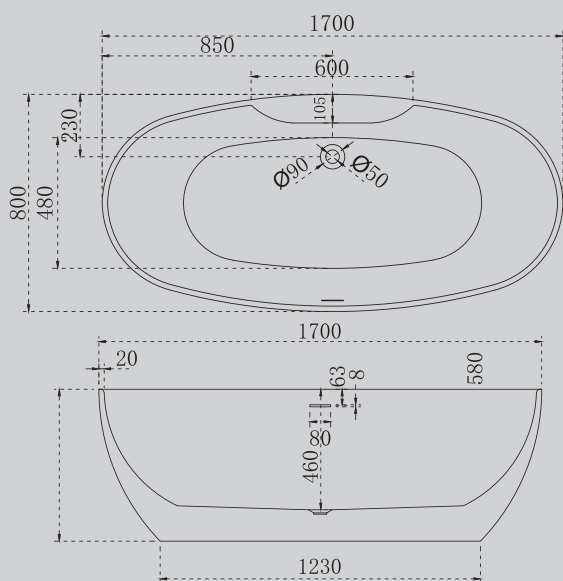

Характеристики:

- овальная форма
- отдельностоящая