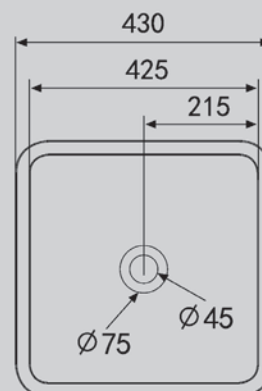

AC2205

Белый

430x430x110

Комплектация:

– донный клапан
(доп опция)

Характеристики:

– квадратная форма
– накладная
– фаянс

AC2206/MB/MG/MW