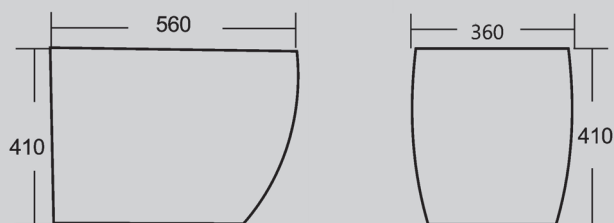

Характеристики:

- подвесное
- режим смыва каскадный
- выпуск горизонтальный
- безободковая система смыва
- антигрязевое покрытие EasyClean
- микролифт
- керамика

AC1152

Белый

560x360x410

Характеристики:

- приставное
- выпуск горизонтальный
- безободковая система смыва
- антигрязевое покрытие EasyClean
- микролифт
- керамика