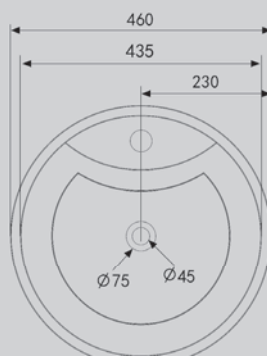

460x460x175

Комплектация:
– донный клапан
(доп опция)

Характеристики:
– круглая форма
– накладная
– керамика

АС2102/МВ/МВ

Белый/черный матовый/белый матовый

600x405x155

Комплектация:

– донный клапан
(доп опция)