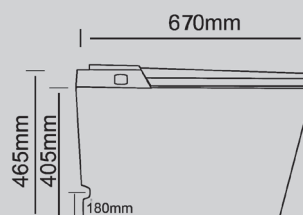

Характеристики:

- приставной унитаз-биде
- режим смыва импульсный
- выпуск горизонтальный
- безободковая система смыва
- антигрязевое покрытие EasyClean
- микролифт
- керамика