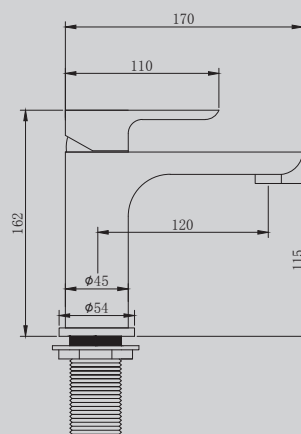

Характеристики:

- для раковины
- количество монтажных отверстий – 1