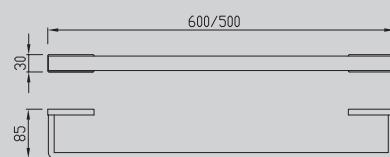

AA1754/B/G/NG

Хром/ черный матовый/
золото матовое/никель

600x85x30

Характеристики:
– Полотенцедержатель