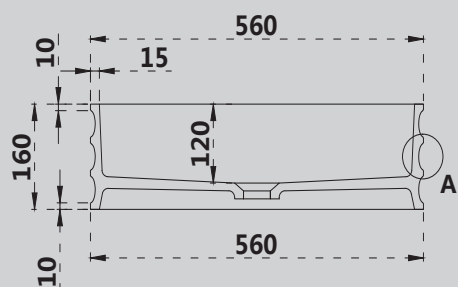

AS2650

Белый матовый

560x120x160

Комплектация:	Характеристики:
– накладка на слив	– овальная форма
– донный клапан	– подвесная
(доп. опция)	

AS2655

Белый матовый

560x120x160

Комплектация:	Характеристики:
– накладка на слив	– овальная форма
– донный клапан	– накладная
(доп. опция)