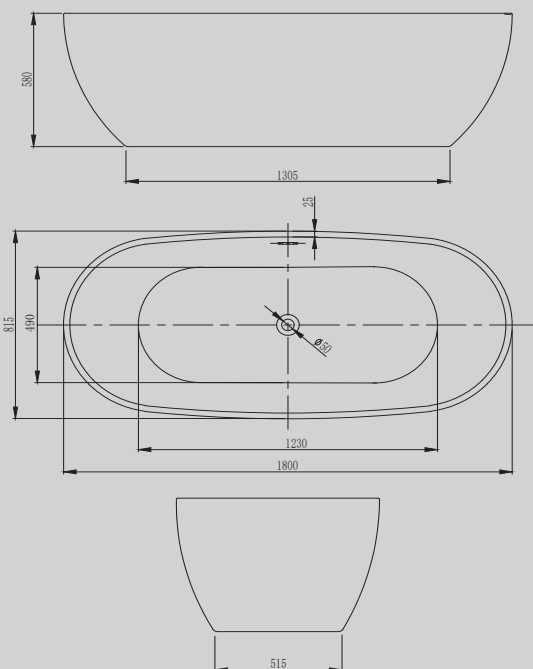

Характеристики:

- овальная форма
- отдельностоящая