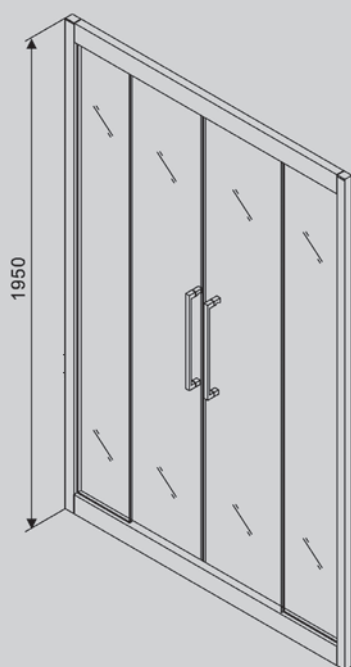

1700x1950
 1800x1950

Характеристики:

- распашная конструкция
- цвет профиля хром/матовый черный
- стекло прозрачное

abber schwarzer diamant _____ ШТОРКА НА ВАННУ

AG57150/M
AG57160/M
AG57170/M

Хром

1500x1400
1600x1400
1700x1400