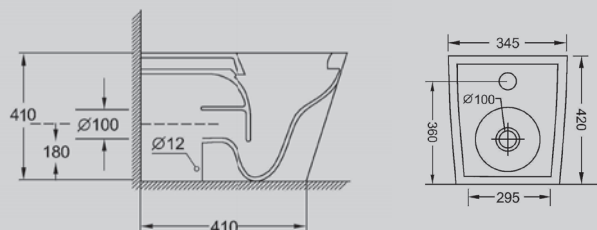

Характеристики:

- приставной
- выпуск горизонтальный
- безободковая система смыва
- антигрязевое покрытие EasyClean
- микролифт
- керамика