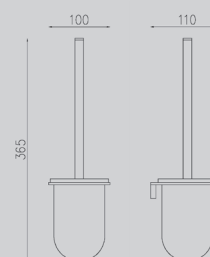

Характеристики:

– Щетка для туалета