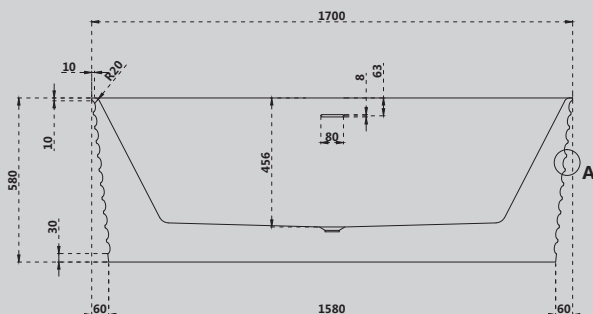

Белый матовый

1700x800x580

Комплектация:

- слив-перелив
- накладка на слив
- ножки

Характеристики:

- овальная форма
- отдельностоящая

AS9651 L/R

Белый матовый