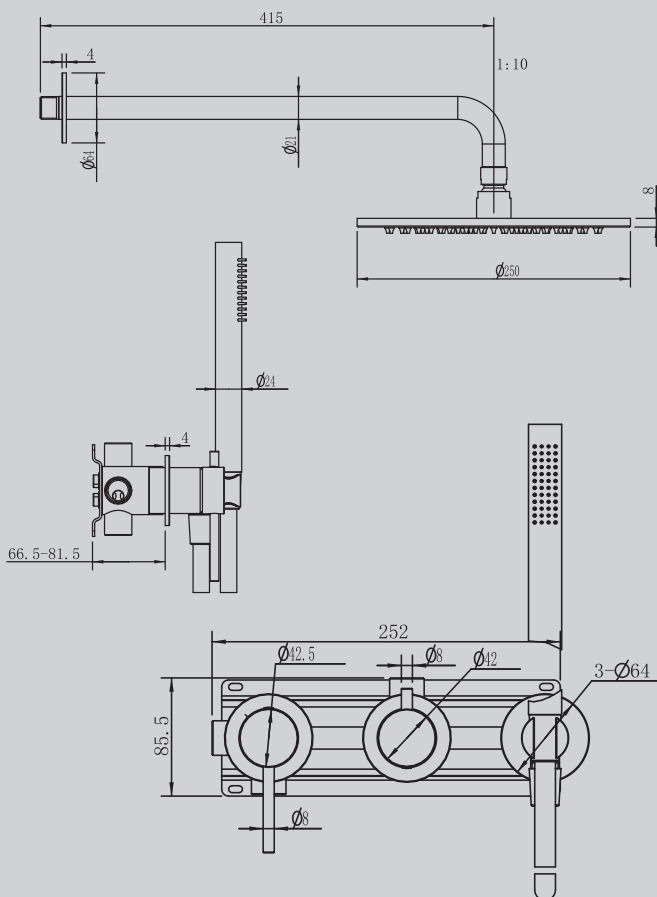

Характеристики:

- душевая система скрытого монтажа без излива
- сталь 316L
- керамический картридж
- количество режимов душевой лейки – 1