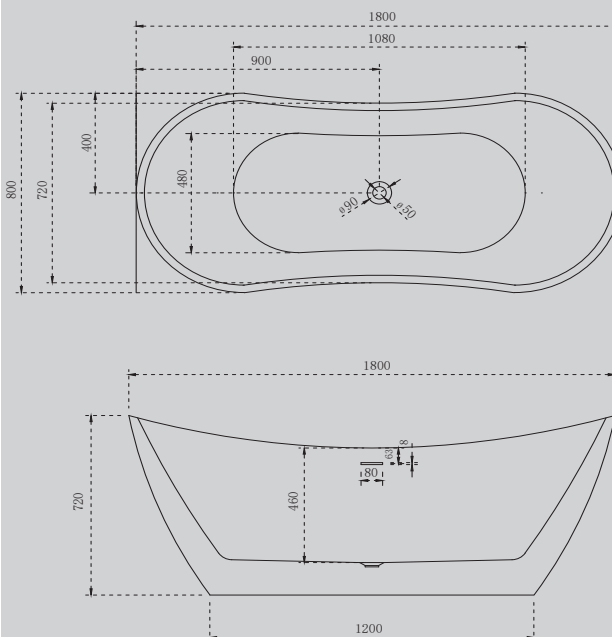

Характеристики:

- овальная форма
- отдельностоящая