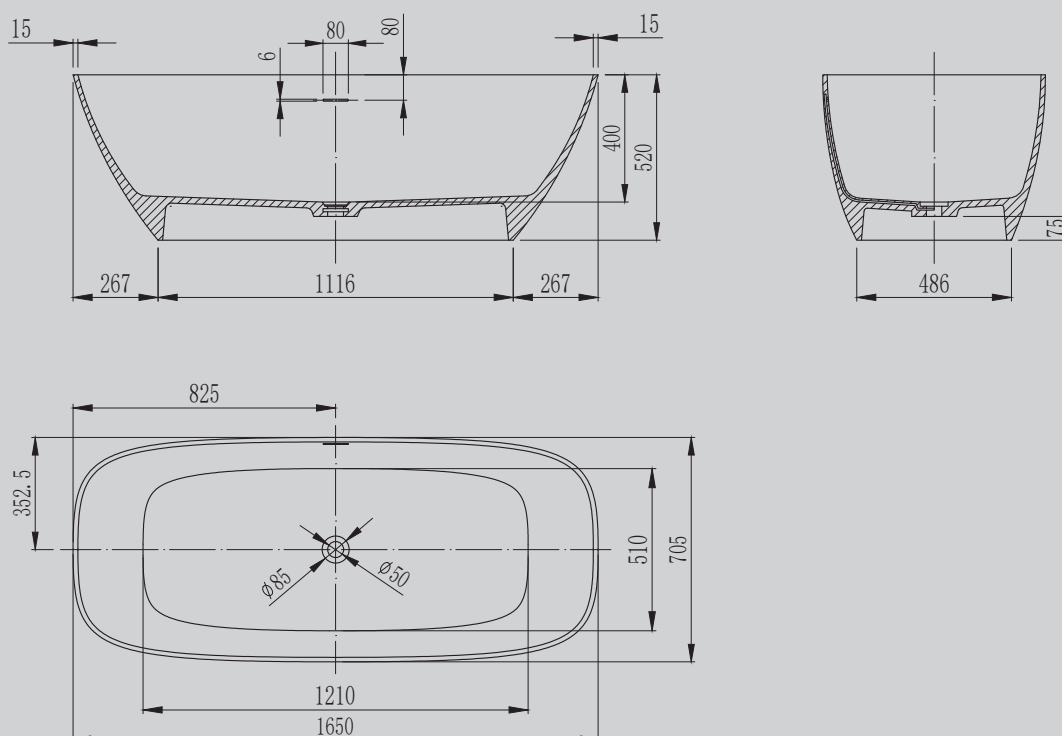

AS9632

Белый матовый

1650x705x520

Комплектация:

- слив-перелив
- накладка на слив
- ножки

Характеристики:

- прямоугольная форма
- отдельностоящая

AS9633