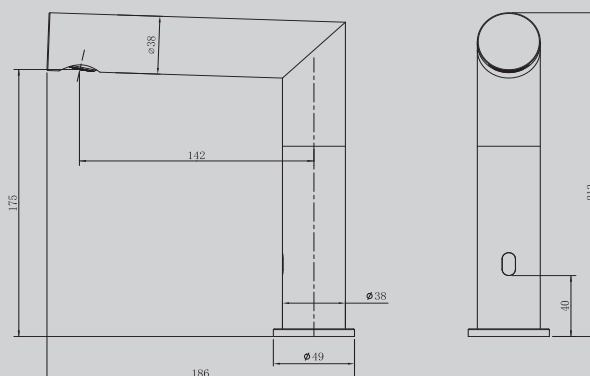

Характеристики:

- для раковины
- сталь 316L
- фиксированный излив
- керамический картридж