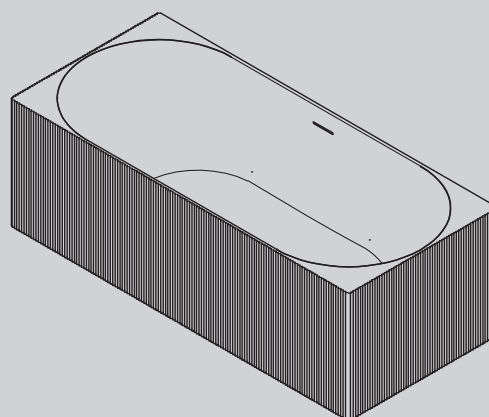

- прямоугольная форма
- отдельностоящая

AS9603

Белый матовый

1700x750x550

Комплектация:

- слив-перелив
- накладка на слив

Характеристики:

- прямоугольная форма
- отдельностоящая

AS9604

Белый матовый

1700x800x550

Комплектация:

- слив-перелив
- накладка на слив

Характеристики:

- овальная форма
- отдельностоящая

AS9605