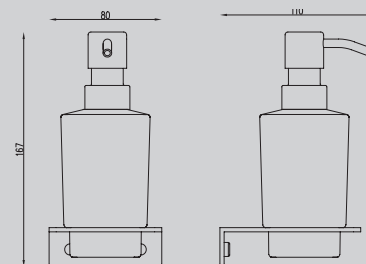

Характеристики:

– Диспенсер
с держателем