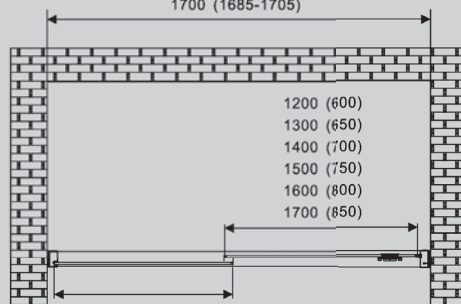

1200 (1185-1205)
1300 (1285-1305)
1400 (1385-1405)
1500 (1485-1505)
1600 (1585-1605)
1700 (1685-1705)

1200 (545)
1300 (595)
1400 (645)
1500 (695)
1600 (745)
1700 (795)