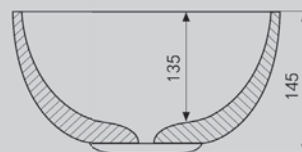

– круглая форма
– накладная
– фаянс

AC2105/MB

Белый/черный матовый

360x360x145

Комплектация:

– донный клапан
(доп опция)

Характеристики:

– круглая форма
– накладная
– фаянс