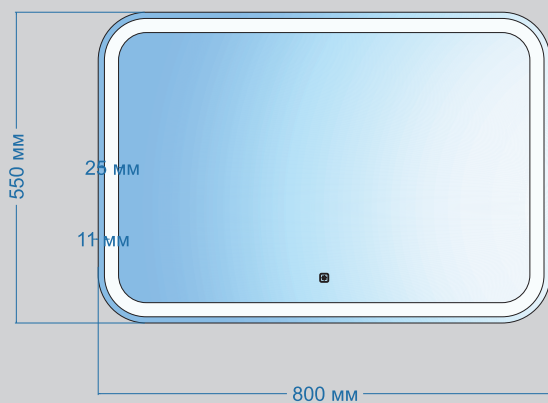

Оснащение:

- сенсорный выключатель, диммер
- подсветка