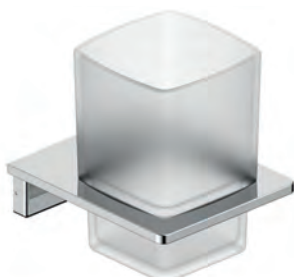

Характеристики:

– Диспенсер
с держателем