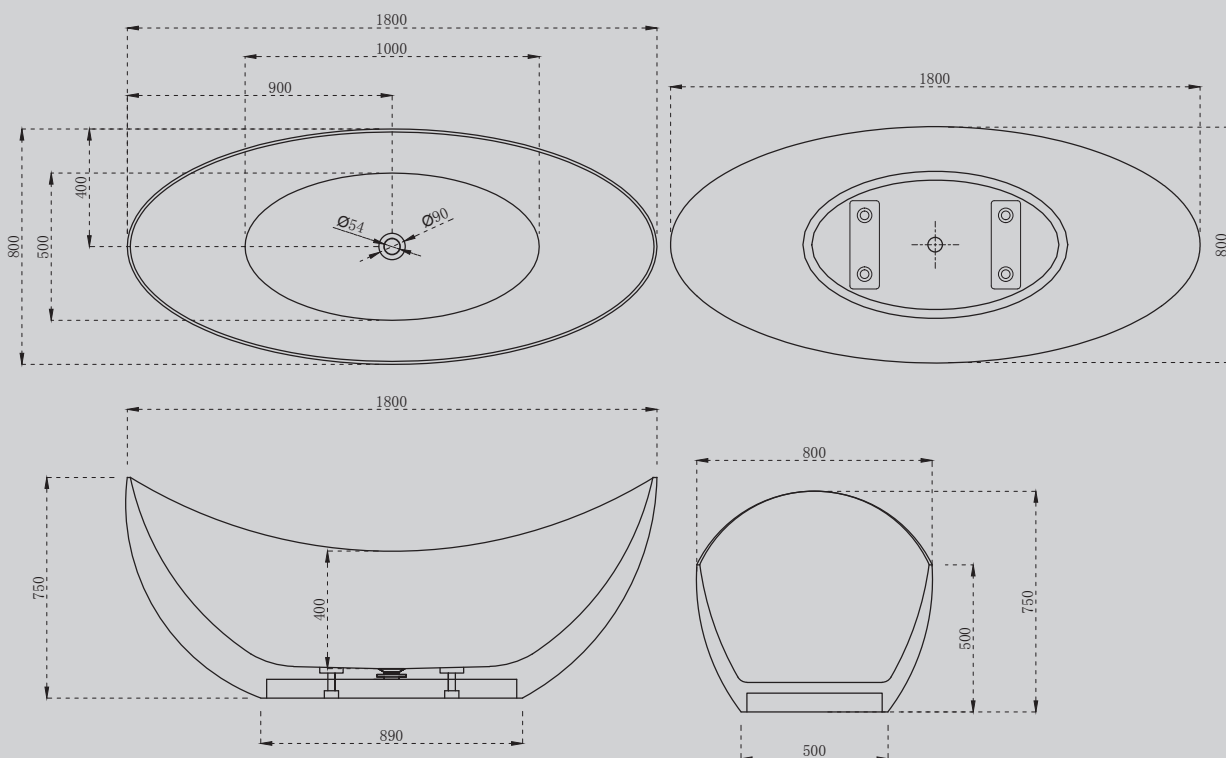

Комплектация:

- слив-перелив
- накладка на слив

Характеристики:

- нестандартная форма
- отдельностоящая

AS9610

Белый матовый

1800x800x600

Комплектация:

Белый матовый

1800x800x750

Комплектация:

- слив-перелив
- накладка на слив
- ножки

Характеристики:

- овальная форма
- отдельностоящая

AS9639

Белый матовый