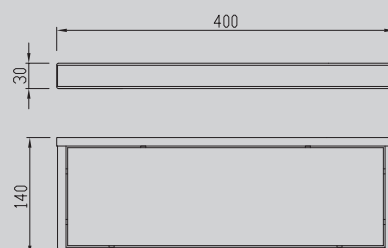

Характеристики:
– Полотенцедержатель

AA1759/B/G

Хром/ черный матовый/
золото матовое/никель

400x140x30

Характеристики:
– Полка стеклянная

AA1830BST/BG/BGG

Брашированная сталь/
брашированное светлое
золото/брашированная
оружейная сталь
217x90x88