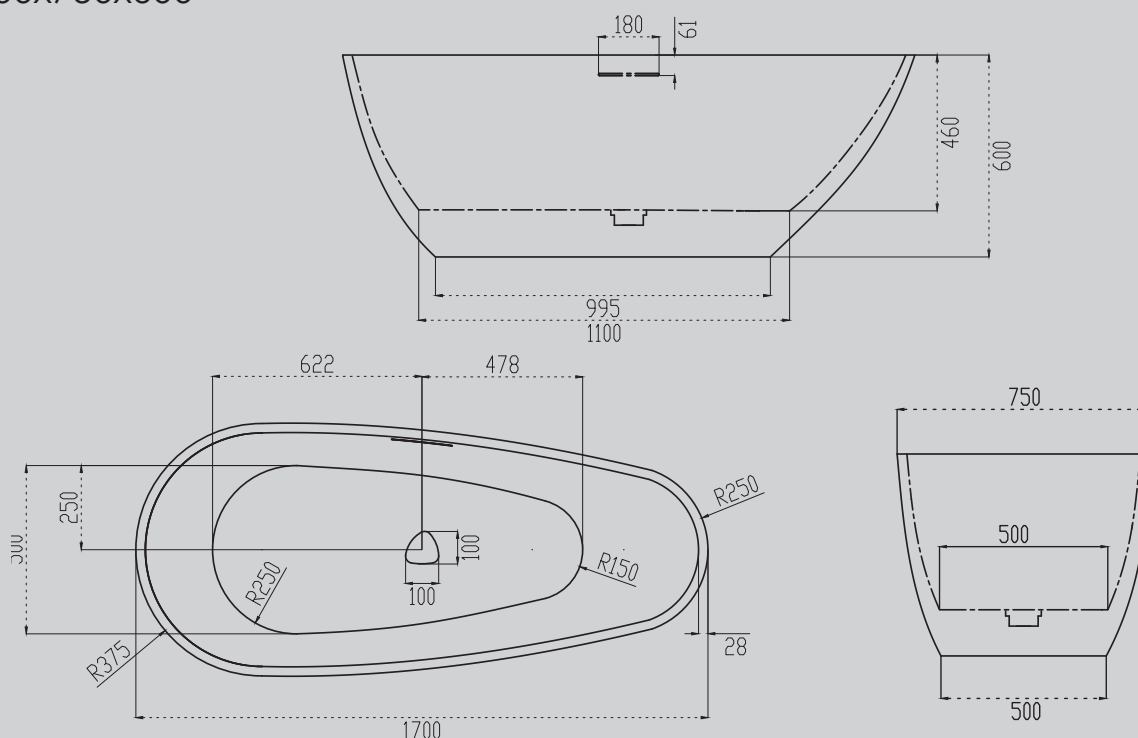

Белый матовый/черный матовый/
черный матовый с белым/серый
матовый/светло-серый матовый/
темно-зеленый матовый

1700x750x600

Комплектация:

- слив-перелив
- накладка на слив

Характеристики:

- овальная форма
- отдельностоящая