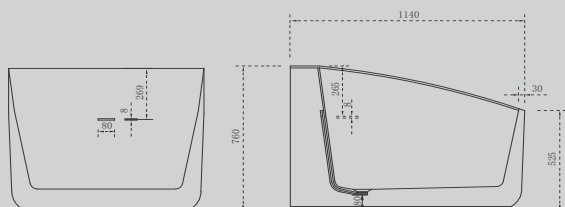

Характеристики:

- угловая форма
- пристенная