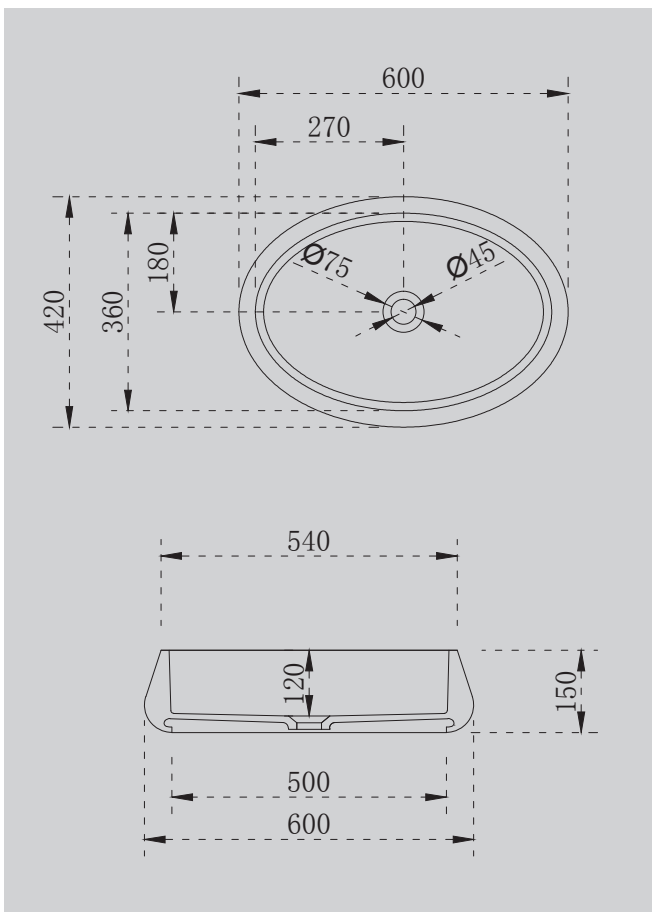

AS2605

Белый матовый

600x420x150

Комплектация:
– накладка на слив
– донный клапан (доп. опция)

Характеристики:
– овальная форма
– накладная

AS2606

Белый матовый

605x380x145

Комплектация:
– накладка на слив
– донный клапан (доп. опция)

Характеристики:
– овальная форма
– накладная