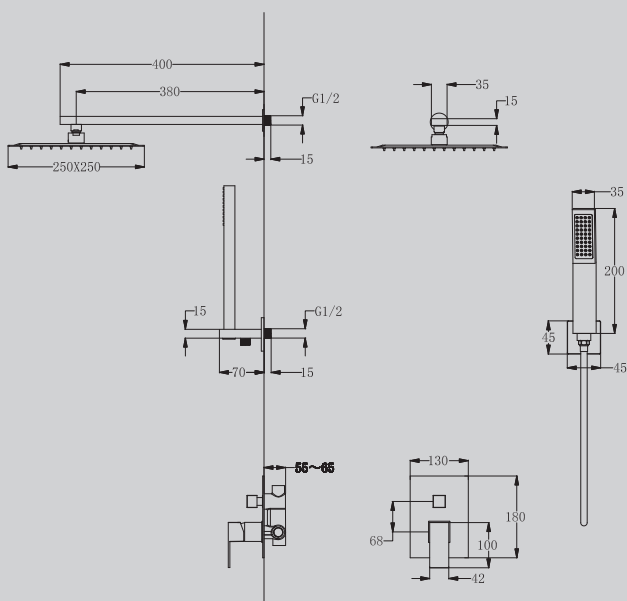

Характеристики:

– душевая система скрытого монтажа без излива