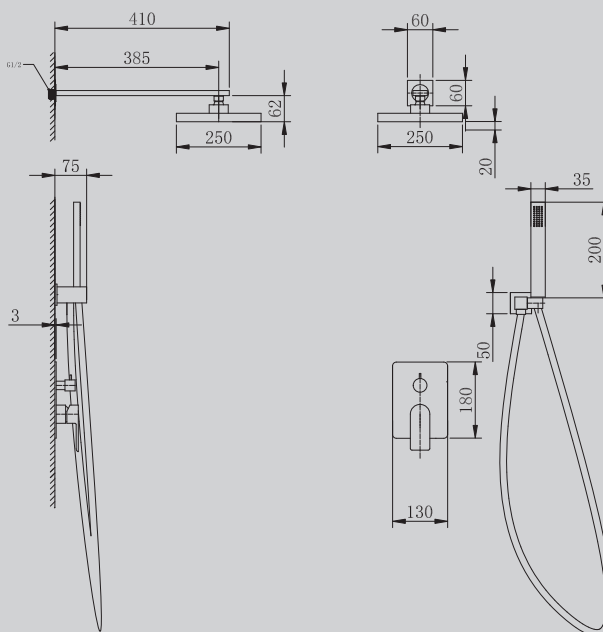

Характеристики:

– душевая система скрытого монтажа без излива