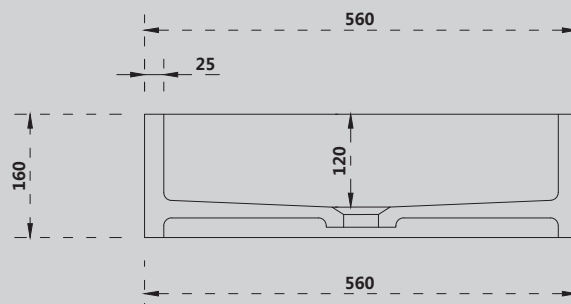

AS2650

Белый матовый

560x120x160

Комплектация:	Характеристики:
– накладка на слив	– овальная форма
– донный клапан	– подвесная
(доп. опция)	

AS2655

Белый матовый

560x120x160

Комплектация:	Характеристики:
– накладка на слив	– овальная форма
– донный клапан	– накладная
(доп. опция)