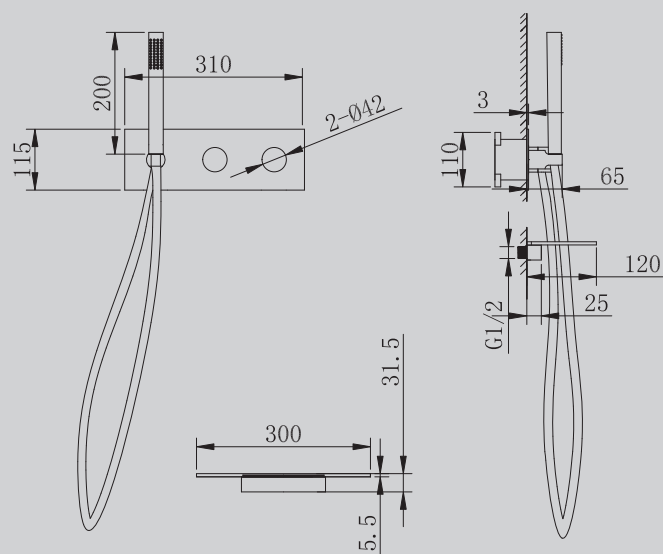

Характеристики:

- для ванны скрытого монтажа
- количество монтажных отверстий - 1