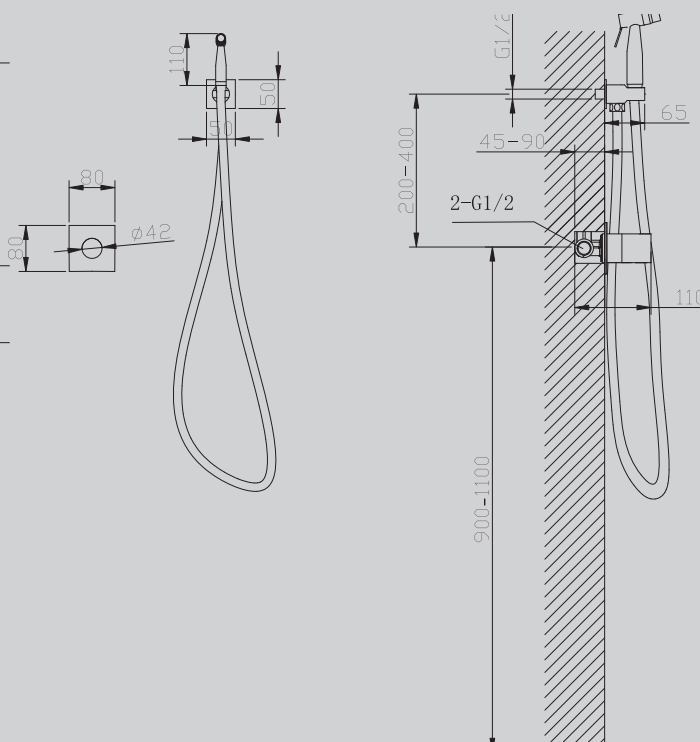

Характеристики:

- с гигиеническим душем
- количество монтажных отверстий - 2