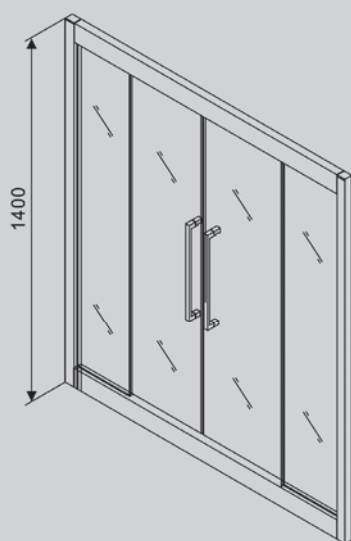

Характеристики:

- раздвижная конструкция
- цвет профиля хром
- стекло прозрачное/матовое