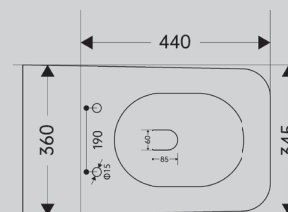

Характеристики:

- приставной
- режим смыва импульсный
- выпуск вертикальный
- безободковая система смыва
- антигрязевое покрытие EasyClean
- микролифт
- керамика

AC1213P

Белый

590x360x445

Характеристики:

- приставной
- режим смыва импульсный
- выпуск горизонтальный
- безободковая система смыва
- антигрязевое покрытие EasyClean
- микролифт
- керамика