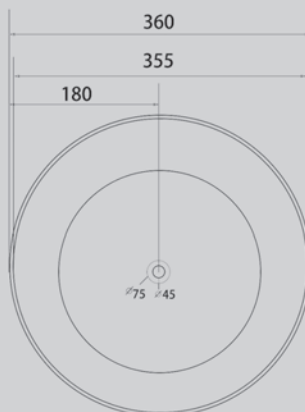

AC2108/MB/MBB/MBE/MBG/MC/MCG/MG/MLG/MMG/MRG/MS/MW

Белый/черный матовый/бежевый матовый/светло-бежевый матовый/темно-зеленый матовый/коричневый матовый/светло-зеленый матовый/серый матовый/светло-серый/золото матовое/розовое золото матовое/серебро матовое/белый матовый

360x360x120

Комплектация:
– донный клапан (доп опция)

Характеристики:
– круглая форма
– накладная
– фаянс