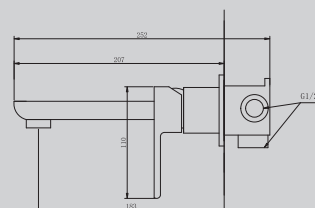

Характеристики:

- для раковины скрытого монтажа
- количество монтажных отверстий - 2