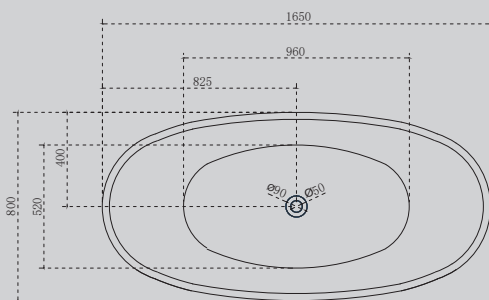

Характеристики:

- овальная форма
- отдельностоящая