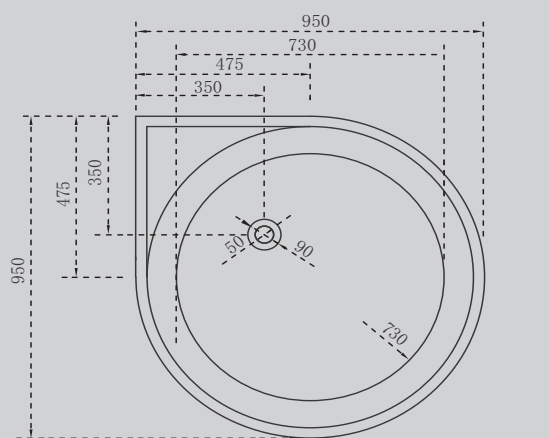

Характеристики:

- угловая форма
- пристенная