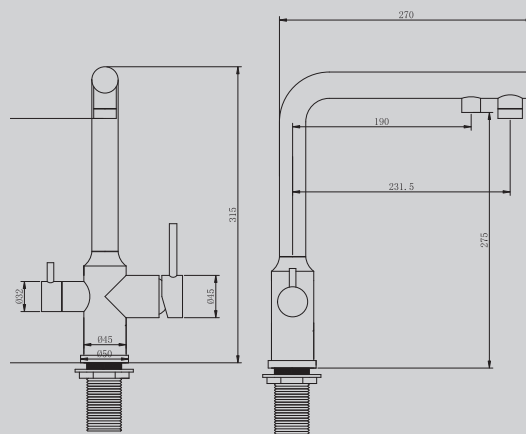

180x350x225

Характеристики:

- на борт ванны
- количество монтажных отверстий - 4

AF8814/B/G/NG

Хром/черный матовый/
золото матовое/никель

165x52x170

Характеристики:

- для кухни с подключением фильтра и выдвижной лейкой
- количество монтажных отверстий - 1