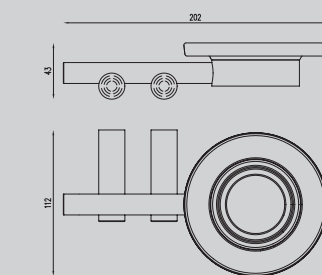

AA185A8BST/BG/BGG

Брашированная сталь/
брашированное светлое
золото/брашированная
оружейная сталь

180x107x165

Характеристики:

– Мыльница

с держателем

Материал: 316 сталь