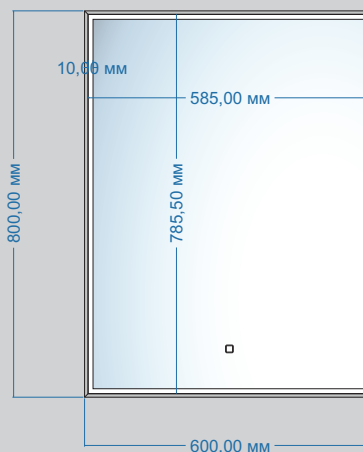

Оснащение:

- сенсорный выключатель, диммер
- подсветка