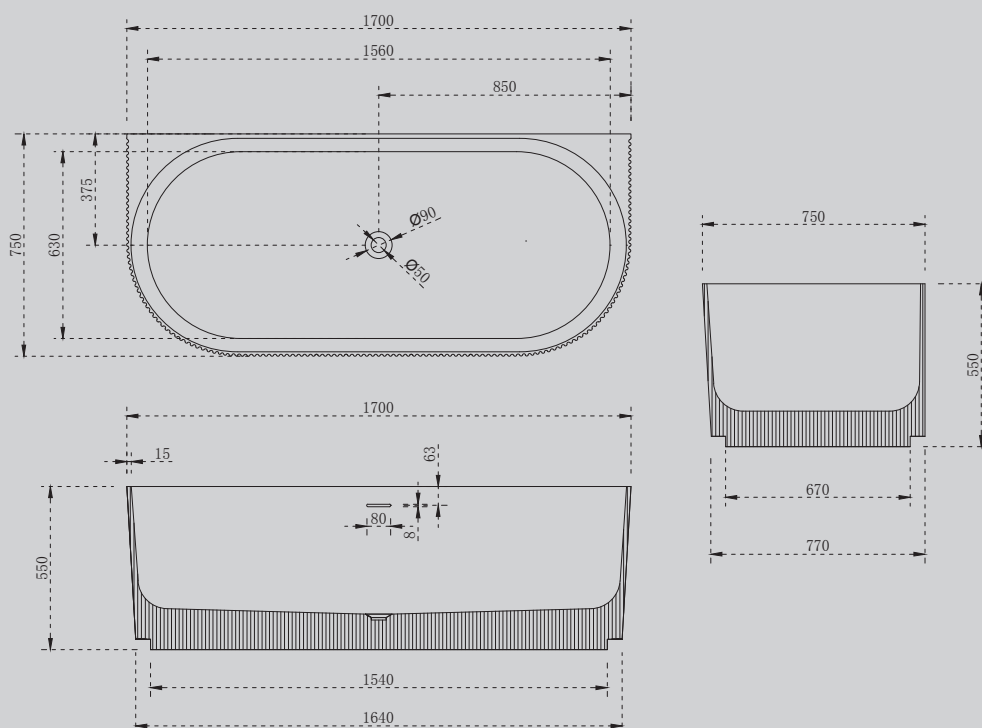

Характеристики:

- нестандартная форма
- пристенная