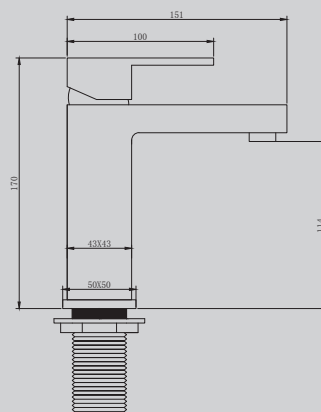

AF8211/B/W/NG/G/SP

Хром/черный матовый/белый
матовый/никель/золото матовое/
САТИН

200x50x310

Характеристики:

- для накладной раковины
- количество монтажных отверстий - 1