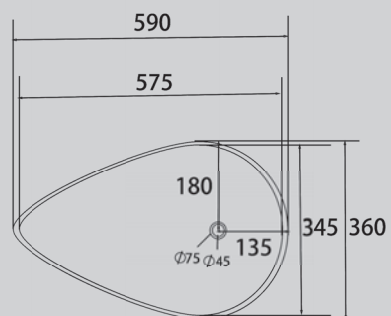

Характеристики:

– овальная форма
– накладная
– фаянс