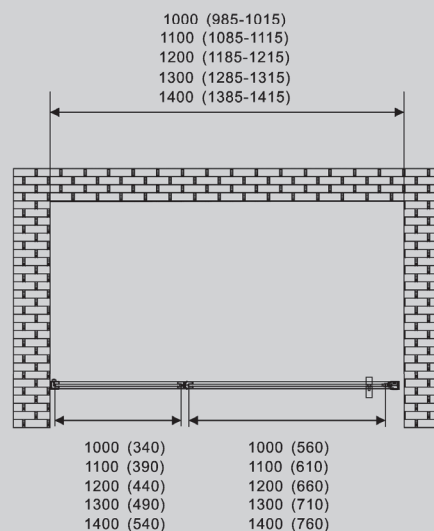

AG04100S/BS/MS   AG04130S
AG04110S/BS/MS   AG04140S
AG04120S/BS/MS

Хром/черный матовый

1000x1950   1300x1950
1100x1950   1400x1950
1200x1950

Характеристики:

- распашная конструкция
- цвет профиля хром/матовый черный
- стекло прозрачное
- цвет профиля хром
- стекло матовое