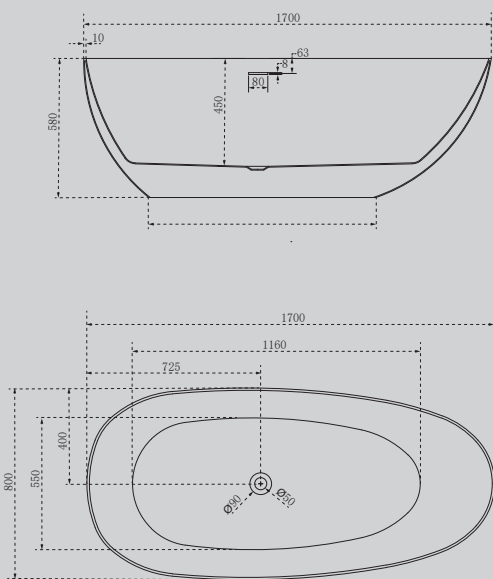

9216MW

AV9211

Белый

1700x800x580

Комплектация:

- слив-перелив
- каркас
- ножки

Характеристики:

- овальная форма
- отдельностоящая