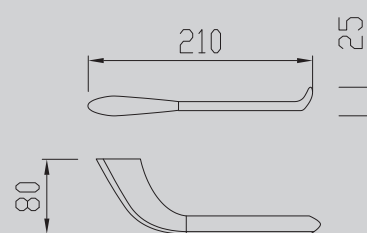

AA1530/B/NG

Хром/черный матовый/
никель

180x111x98

Характеристики:
– Бумагодержатель с
полкой для телефона

AA1531/B/NG

Хром/черный матовый/
никель

210x80x25

Характеристики:
– Бумагодержатель