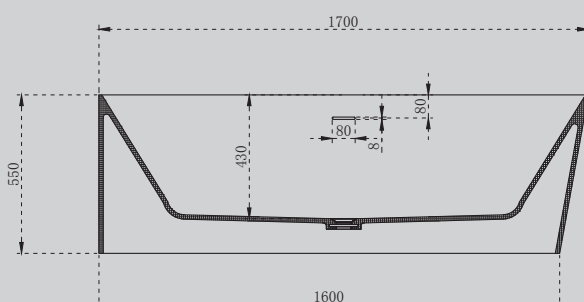

Комплектация:

- слив-перелив
- накладка на слив
- ножки

Характеристики:

- нестандартная форма
- отдельностоящая

AS9621 – 1.7 L/R

Белый матовый

1700x750x550

Комплектация:

- слив-перелив
- накладка на слив
- ножки

Характеристики:

- угловая асимметричная форма
- пристенная

AS9622

Белый матовый

1650x700x520

Комплектация:

- слив-перелив
- накладка на слив
- ножки