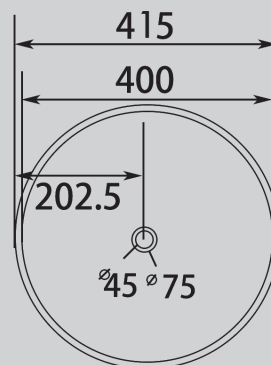

Характеристики:

– круглая форма
– накладная
– фаянс