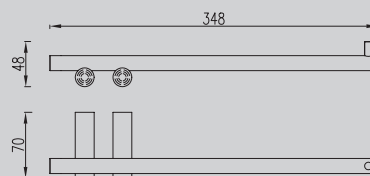

AA1851BST/BG/BGG

Брашированная сталь/
брашированное светлое
золото/брашированная
оружейная сталь

16x35x28

Характеристики:

– Крючок

Материал: 316 сталь

AA1852BST/BG/BGG

Брашированная сталь/
брашированное светлое
золото/брашированная
оружейная сталь

170x70x30

Характеристики:

– Крючок двойной

Материал: 316 сталь

AA1853BST/BG/BGG

Брашированная сталь/
брашированное светлое
золото/брашированная
оружейная сталь

294x70x33

Характеристики:

– Полотенцедержатель

Материал: 316 сталь

AA1854BST/BG/BGG

Брашированная сталь/
брашированное светлое
золото/брашированная
оружейная сталь

348x70x48

Характеристики:

– Полотенцедержатель

Материал: 316 сталь

AA1855BST/BG/BGG

Брашированная сталь/
брашированное светлое
золото/брашированная
оружейная сталь

524x70x33

Характеристики:

– Полотенцедержатель
двойной

Материал: 316 сталь