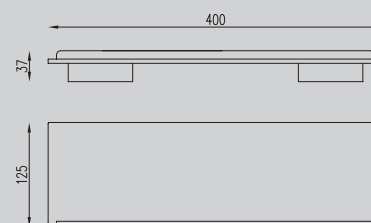

Характеристики:

– Полочка