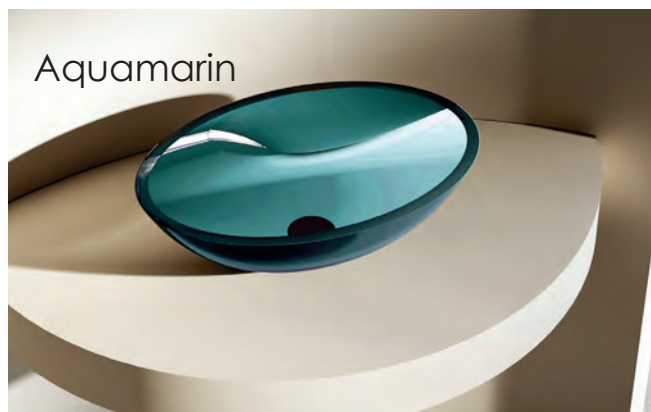

– овальная форма
– отдельностоящая

9708Opal

AT2801 Onyx/Opal/Emerald/ Aquamarin/Vesuvian

Черный/коричневый/зеленый/
бирюзовый/оливковый

600x400x130

Комплектация:

– донный клапан
(доп. опция)

Характеристики:

– овальная форма
– накладная

AT2802 Onyx/Opal/Emerald/ Aquamarin/Vesuvian

Черный/коричневый/зеленый/
бирюзовый/оливковый

500x350x150

Комплектация:

– донный клапан
(доп. опция)

Характеристики:

– овальная форма
– накладная