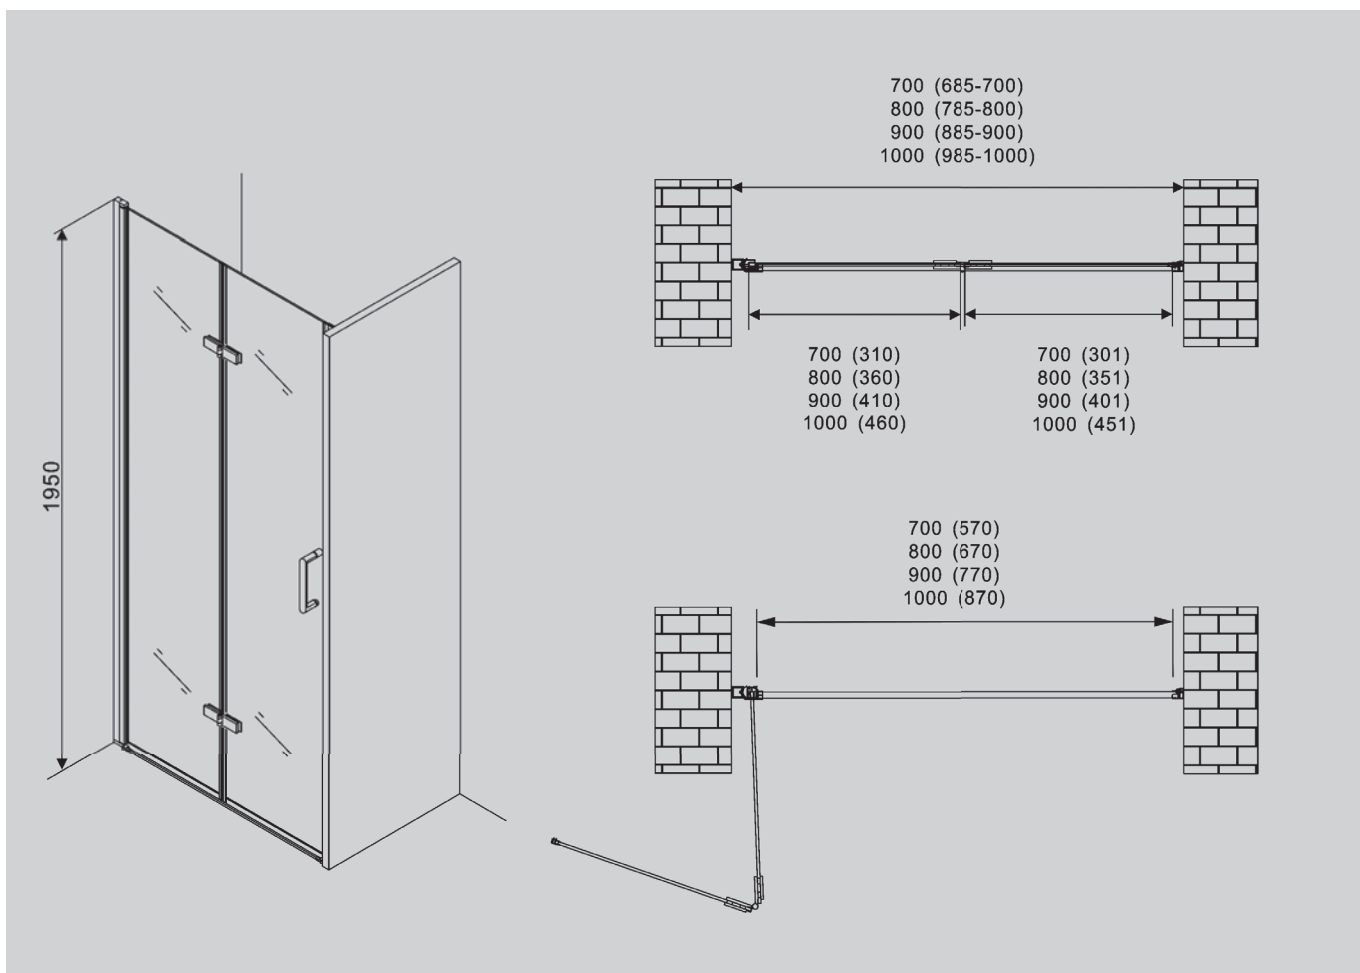

- распашная конструкция
- цвет профиля хром/матовый черный
- стекло прозрачное

AG08070P
AG08080P

AG08090P
AG08100P

Хром

700x1950
800x1950

900x1950
1000x1950

Характеристики:

- складная конструкция
- цвет профиля хром
- стекло прозрачное