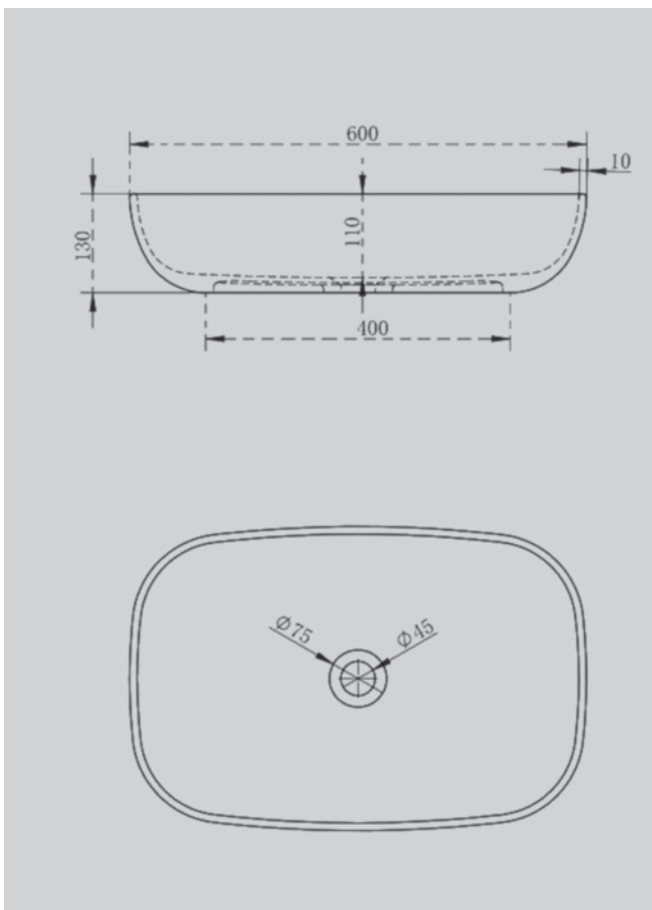

AS2620

Белый матовый

600x400x130

Комплектация:
– накладка на слив
– донный клапан (доп. опция)

Характеристики:
– прямоугольная форма
– накладная

AS2621

Белый матовый

500x350x100

Комплектация:
– накладка на слив
– донный клапан (доп. опция)

Характеристики:
– прямоугольная форма
– накладная