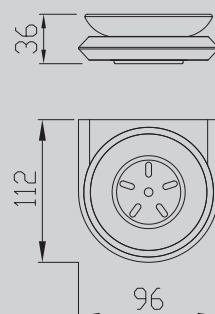

AA1557/B/NG

Хром/черный матовый/
никель

106x93x95

Характеристики:
– Стакан для зубных
щеток

AA1558/B/NG

Хром/черный матовый/
никель

112x96x36

Характеристики:
– Стакан для зубных
щеток