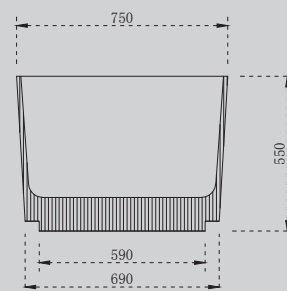

Характеристики:

- прямоугольная форма
- отдельностоящая