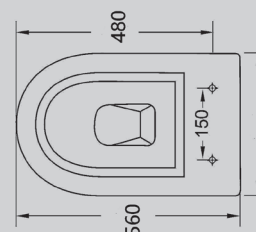

Характеристики:

- приставной
- режим смыва каскадный
- выпуск горизонтальный
- безободковая система смыва
- антигрязевое покрытие EasyClean
- микролифт
- керамика