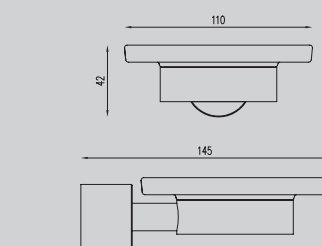

AA1859BST/BG/BGG

Брашированная сталь/
брашированное светлое
золото/брашированная
оружейная сталь

180x107x165

Характеристики:

– Диспенсер

с держателем

Материал: 316 сталь