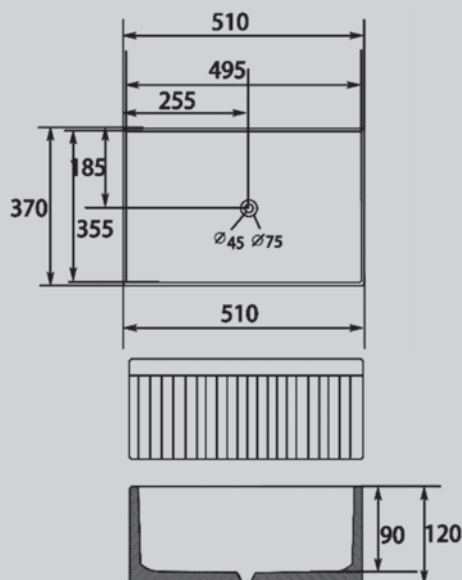

Характеристики:

– прямоугольная форма
– накладная
– фаянс