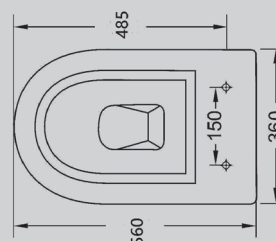

Характеристики:

- приставной
- режим смыва каскадный
- выпуск горизонтальный
- безободковая система смыва
- антигрязевое покрытие EasyClean
- микролифт
- керамика