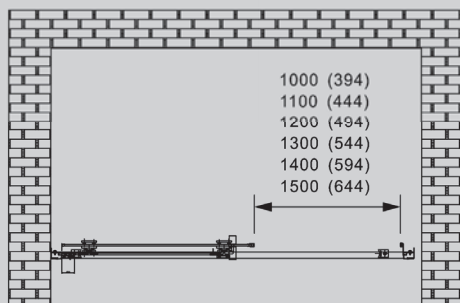

1000 (394)
1100 (444)
1200 (494)
1300 (544)
1400 (594)
1500 (644)