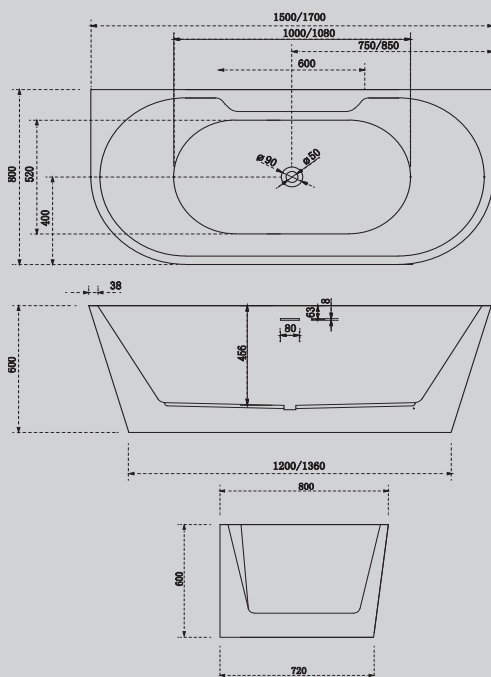

Характеристики:

- овальная форма
- пристенная