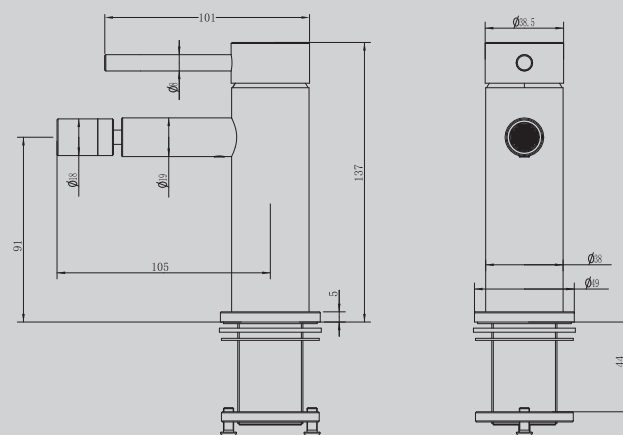

AF8113BST/BG/BGG

Брашированная сталь/
брашированное светлое золото/
брашированная оружейная сталь

300x240x302

Характеристики:

- на борт ванны
- количество монтажных отверстий - 4
- сталь 316L
- керамический картридж

AF8124BST/BG/BGG

Брашированная сталь/
брашированное светлое золото/
брашированная оружейная сталь

38x129x137

Характеристики:

- смеситель для биде
- фиксированный излив
- вращающийся носик
- сталь 316L
- керамический картридж