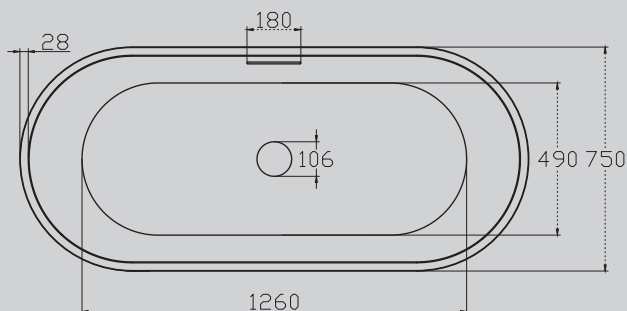

Характеристики:

- овальная форма
- отдельностоящая