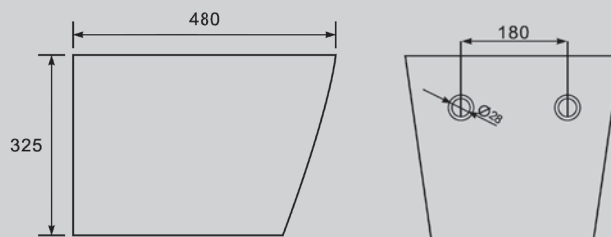

Характеристики:

- подвесное
- режим смыва каскадный
- выпуск горизонтальный
- безободковая система смыва
- антигрязевое покрытие EasyClean
- микролифт
- керамика