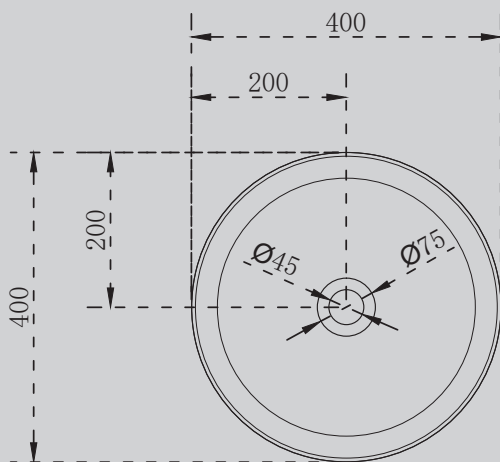

Характеристики:

- круглая форма
- накладная