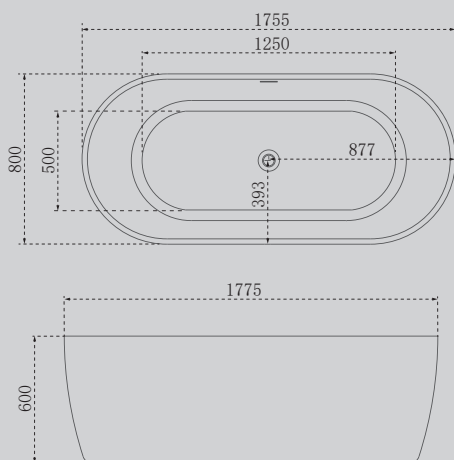

Характеристики:

- овальная форма
- отдельностоящая