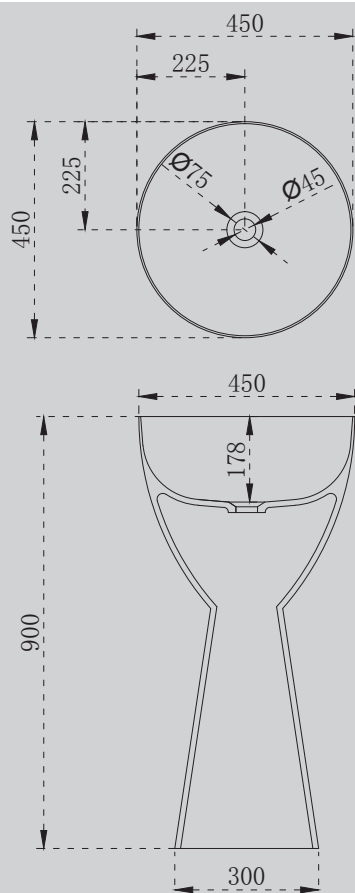

AS2507

Белый матовый

450x450x900

Комплектация:
– накладка на слив
– донный клапан (доп. опция)

Характеристики:
– круглая форма
– напольная

AS2508

Белый матовый

500x500x900

Комплектация:
– накладка на слив
– донный клапан (доп. опция)

Характеристики:
– круглая форма
– напольная