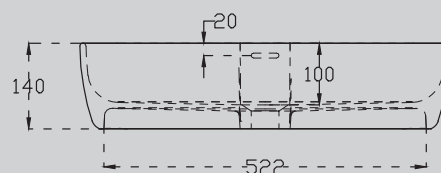

AS2654

Белый матовый

600x100x140

Комплектация:

- накладка на слив
- донный клапан (доп. опция)

Характеристики:

- прямоугольная форма
- подвесная

AS2630