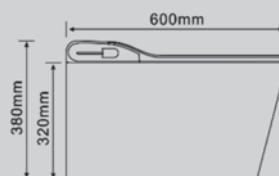

Характеристики:

- подвесной унитаз-биде
- режим смыва импульсный
- выпуск горизонтальный
- безободковая система смыва
- антигрязевое покрытие EasyClean
- микролифт
- керамика