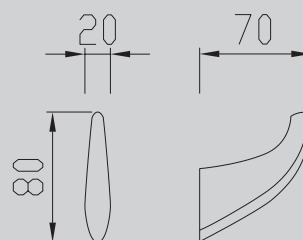

AA1532/B/NG

Хром/черный матовый/
никель

122x120x380

Характеристики:
– Щетка для туалета

AA1550/B/NG

Хром/черный матовый/
никель

70x20x80

Характеристики:
– Крючок одинарный