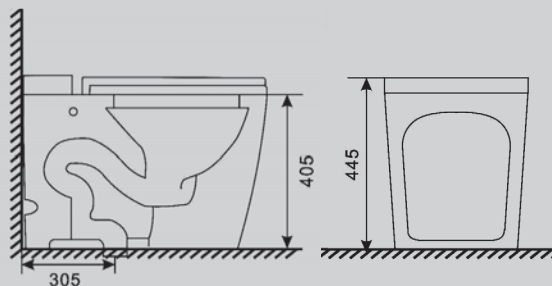

Характеристики:

- приставной
- режим смыва каскадный
- выпуск горизонтальный
- безободковая система смыва
- антигрязевое покрытие EasyClean
- микролифт
- керамика

АС1114Р

Белый

610x365x445

Характеристики:

- приставной
- режим смыва импульсный
- выпуск вертикальный
- безободковая система смыва
- антигрязевое покрытие EasyClean
- микролифт
- керамика