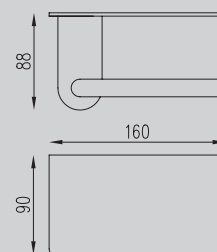

Характеристики:

– Бумагодержатель с полкой

Материал: 316 сталь