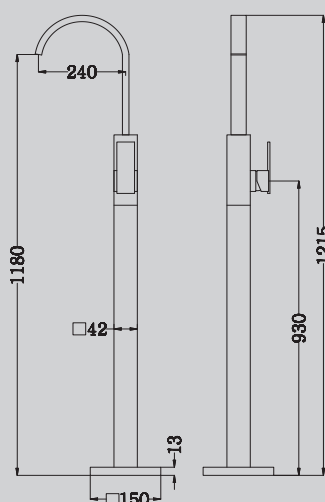

Характеристики:

- напольный для раковины
- количество монтажных отверстий - 1