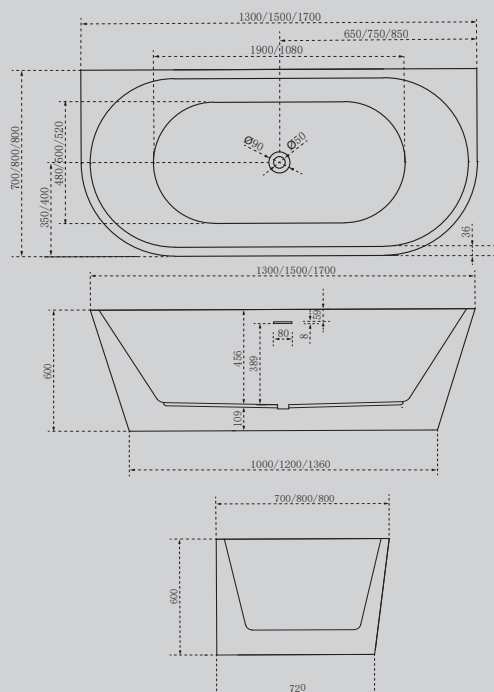

Характеристики:

- овальная форма
- пристенная