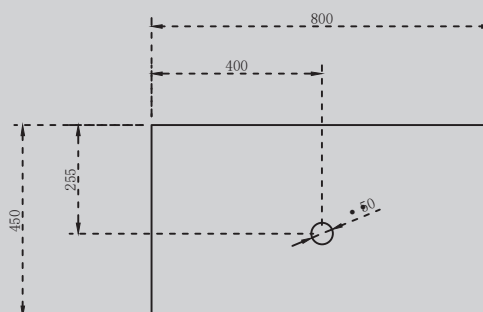

AS2653

Белый матовый

500x500x280

Комплектация:

- накладка на слив
- донный клапан (доп. опция)

Характеристики:

- Тумба с раковиной
- угловая форма
- подвесная

AS1612

Белый матовый

800x450x150

Комплектация:

- накладка на слив
- донный клапан (доп. опция)

Характеристики:

- Тумба под раковину
- прямоугольная форма
- подвесная