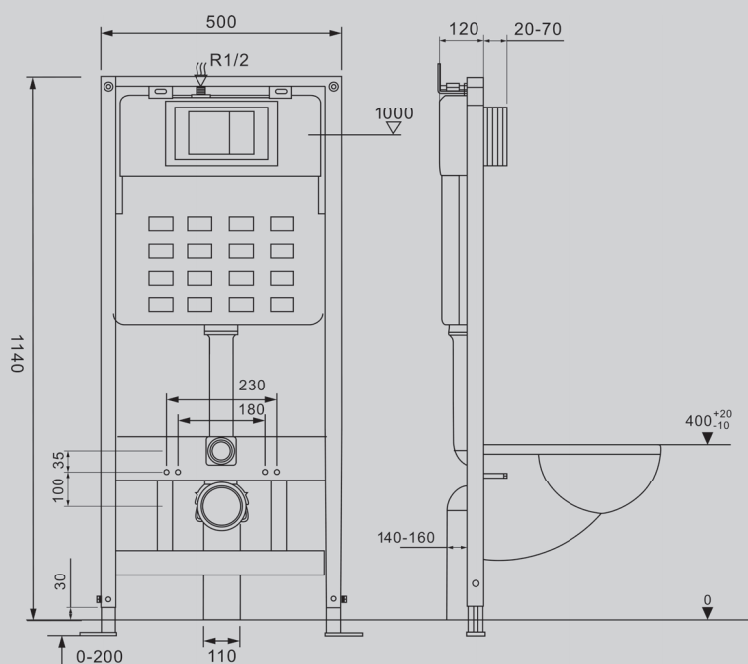

Характеристики:

- нержавеющая сталь
- инсталляция для подвешенного унитаза