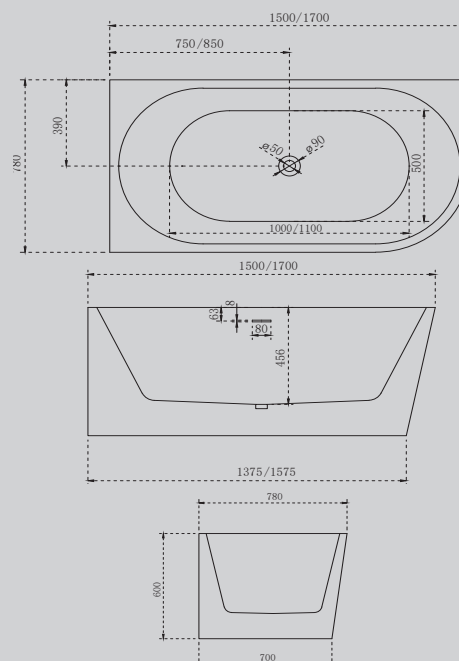

Белый

1500x780x600

1700x780x600

Комплектация:

- слив-перелив
- каркас
- ножки

Характеристики:

- угловая асимметричная форма
- пристенная

AB9258-1.5 (R/L)/ 1.7 (R/L)