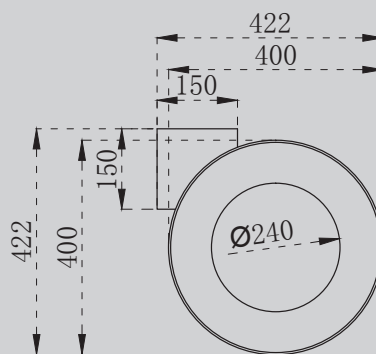

Характеристики:

– круглая форма
– подвесная