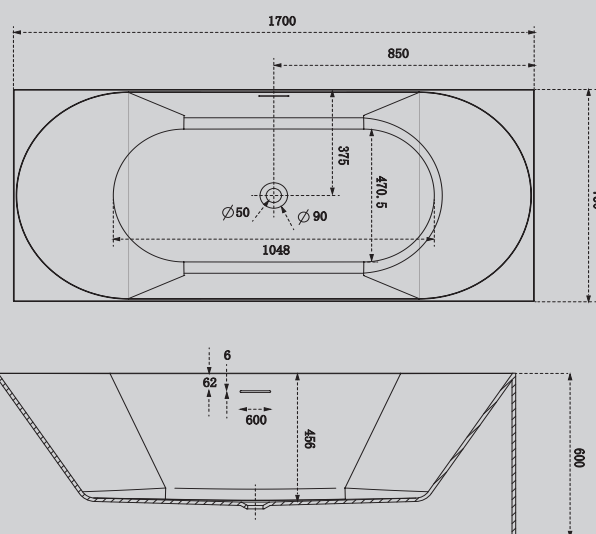

Характеристики:

- прямоугольная форма
- отдельностоящая