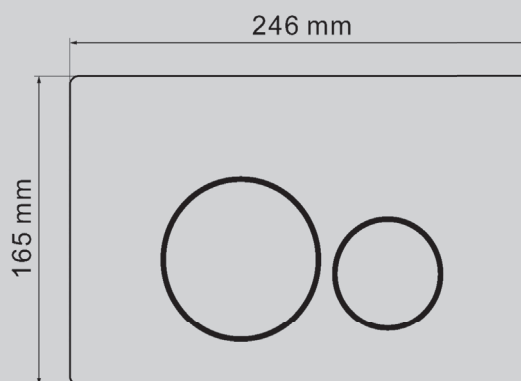

Характеристики:

– нержавеющая сталь

AC0121/MB/MCH/MMG/MW/NG/RG

Хром/черный матовый/
матовый хром/золотой матовый/
белый матовый/никель/
золото розовое

243x165

Характеристики:

– нержавеющая сталь

abber