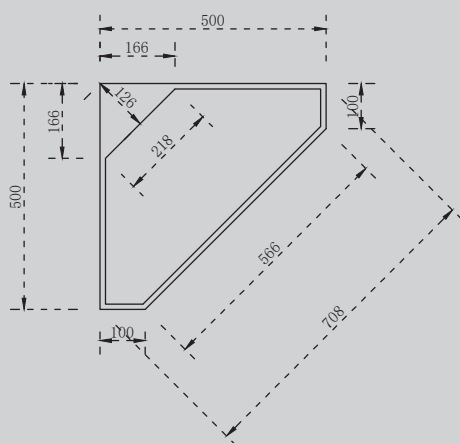

AS2653

Белый матовый

500x500x280

Комплектация:

- накладка на слив
- донный клапан (доп. опция)

Характеристики:

- Тумба с раковиной
- угловая форма
- подвесная

AS1612

Белый матовый

800x450x150

Комплектация:

- накладка на слив
- донный клапан (доп. опция)

Характеристики:

- Тумба под раковину
- прямоугольная форма
- подвесная