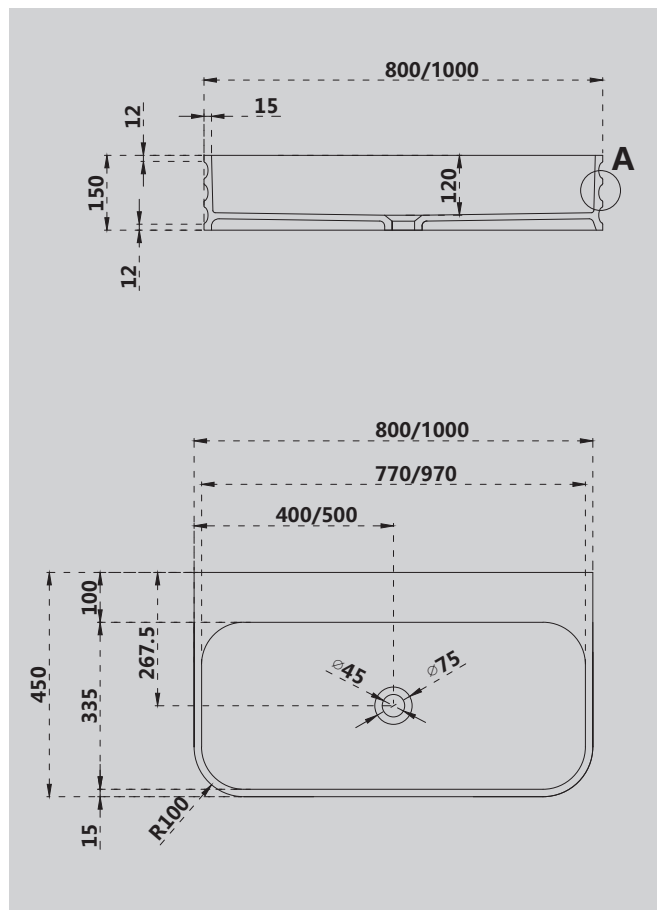

Характеристики: – прямоугольная форма
– подвесная

AS2652-0.8/1.0

Белый матовый

800x450x150
1000x450x150

Комплектация: – накладка на слив
– донный клапан (доп. опция)

Характеристики: – прямоугольная форма
– подвесная