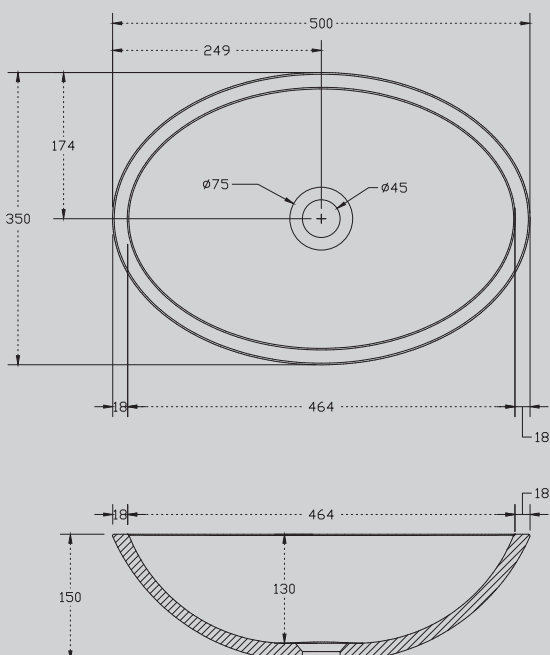

Характеристики:

– овальная форма
– накладная