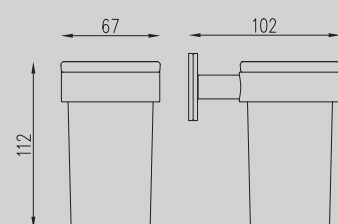

Характеристики:

– Стакан для зубных щеток с держателем

Материал: 316 сталь