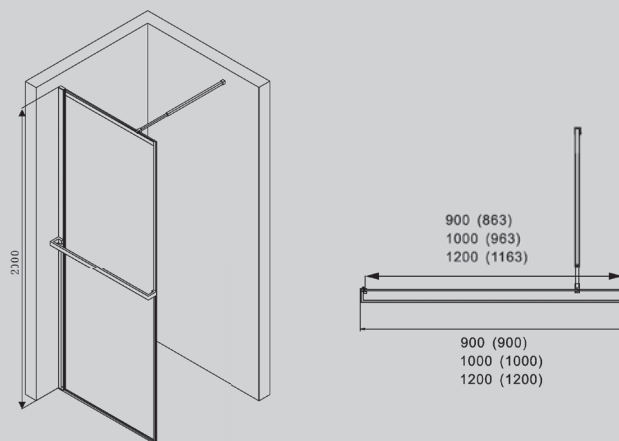

Характеристики:

– цвет профиля черный