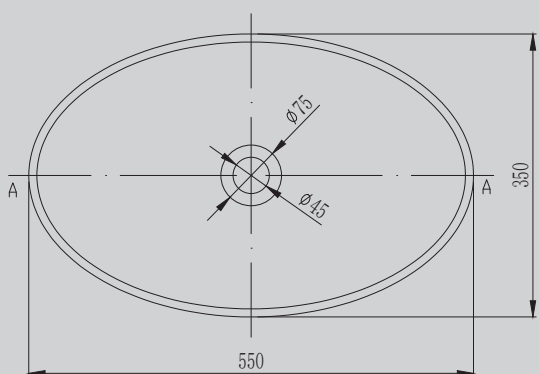

AS2635

Белый матовый

550x350x125

Комплектация:
– накладка на слив
– донный клапан (доп. опция)

Характеристики:
– овальная форма
– накладная

AS2636

Белый матовый

550x350x125

Комплектация:
– накладка на слив
– донный клапан (доп. опция)

Характеристики:
– овальная форма
– накладная