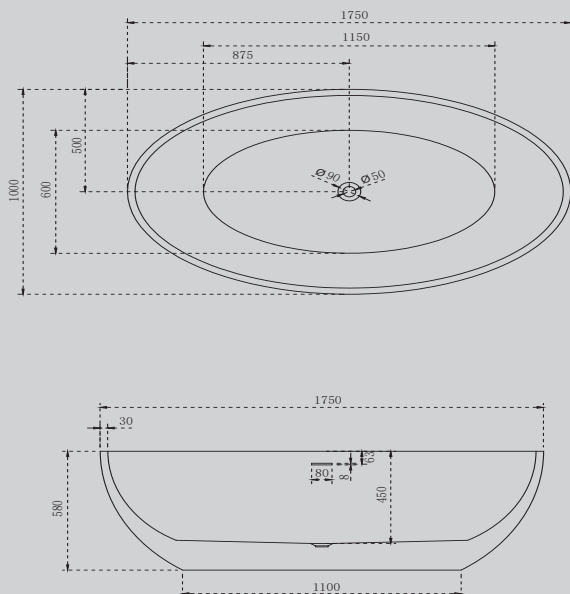

AB9249

Белый

1750x1000x580

Комплектация:

- слив-перелив
- каркас
- ножки

Характеристики:

- овальная форма
- отдельностоящая

AB9257-1.5 (R/L)/1.7 (R/L)