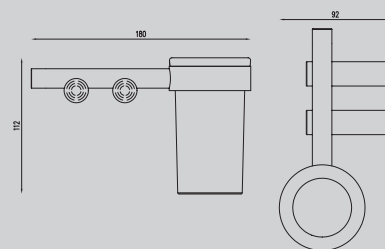

Характеристики:

– Стакан для зубных
щеток с держателем

Материал: 316 сталь