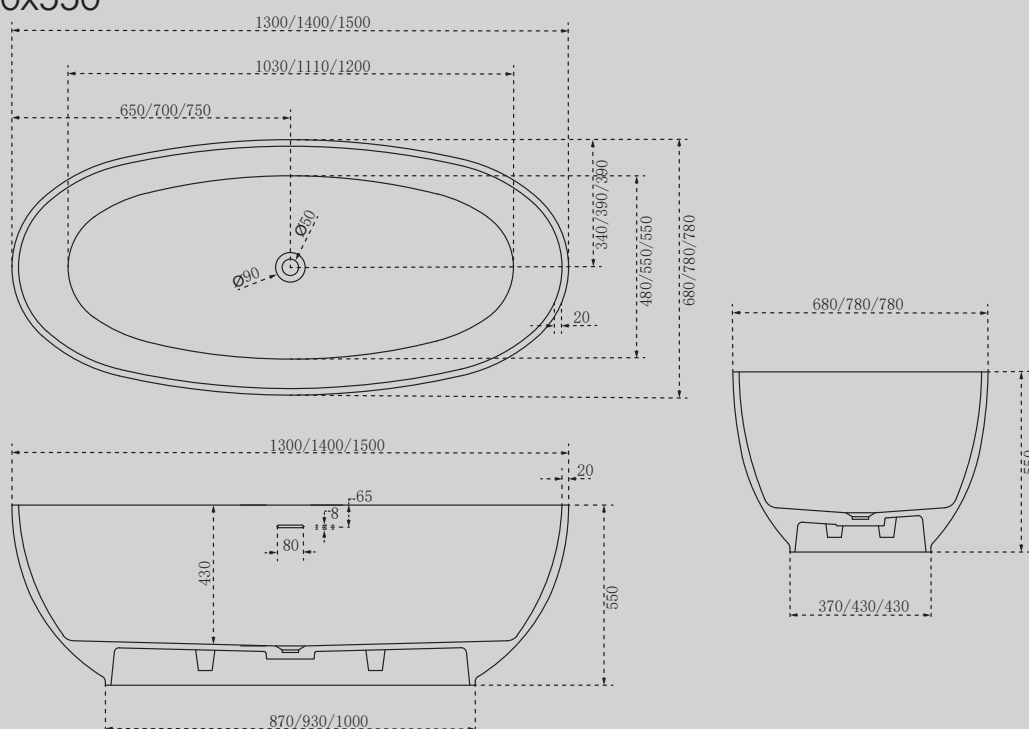

Характеристики:

- овальная форма
- отдельностоящая

AS9602

Белый матовый

1700x750x550

Комплектация:

- слив-перелив
- накладка на слив
- подсветка (доп. опция)

Характеристики:

1300x680x550

1400x780x550

1500x780x550

1700x780x550

Комплектация:

- слив-перелив
- накладка на слив
- ножки

Характеристики:

- овальная форма
- отдельностоящая