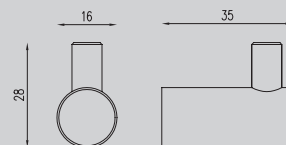

Характеристики:

– Крючок

Материал: 316 сталь

AA1852BST/BG/BGG

Брашированная сталь/
брашированное светлое
золото/брашированная
оружейная сталь

170x70x30

Характеристики:

– Крючок двойной

Материал: 316 сталь