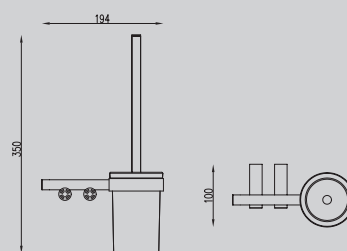

AA1832BST/BG/BGG

Брашированная сталь/
брашированное светлое
золото/брашированная
оружейная сталь
194x100x350

Характеристики:
– Бумагодержатель
Материал: 316 сталь