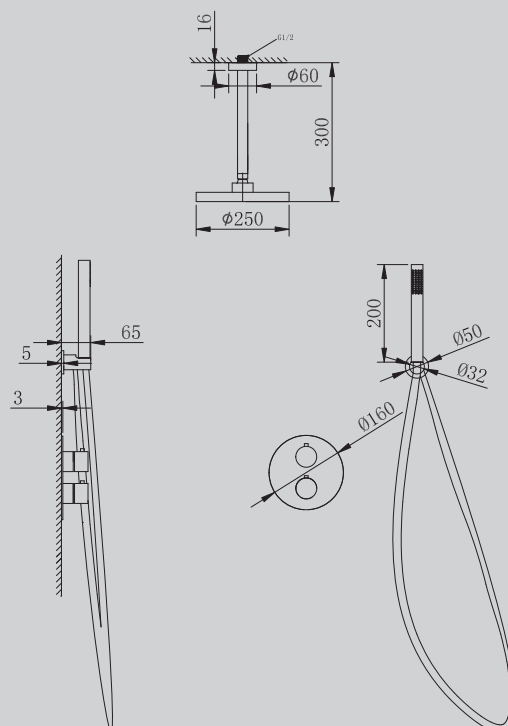

Характеристики:

– душевая система скрытого монтажа без излива

AF8125/B/RG/G/NG

Хром/черный матовый/розовое
золото/ золото матовое/никель

110x97x100

Характеристики:

- с гигиеническим душем
- количество монтажных отверстий – 1