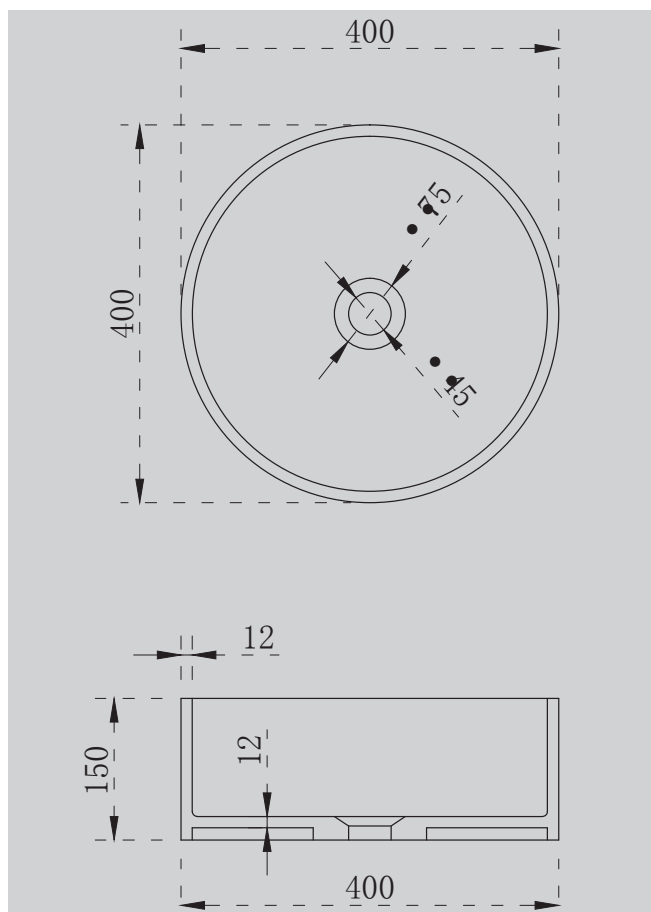

AS2611

Белый матовый

560x320x155

Комплектация:
– накладка на слив
– донный клапан (доп. опция)

Характеристики:
– овальная форма
– накладная

AS2612

Белый матовый

400x400x150

Комплектация:
– накладка на слив
– донный клапан (доп. опция)

Характеристики:
– круглая форма
– накладная