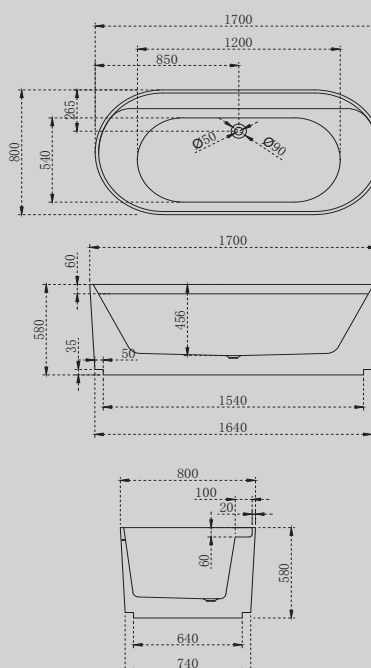

Характеристики:

- овальная форма
- отдельностоящая