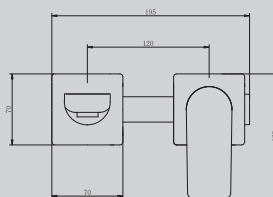

Характеристики:

- для раковины скрытого монтажа
- количество монтажных отверстий - 2