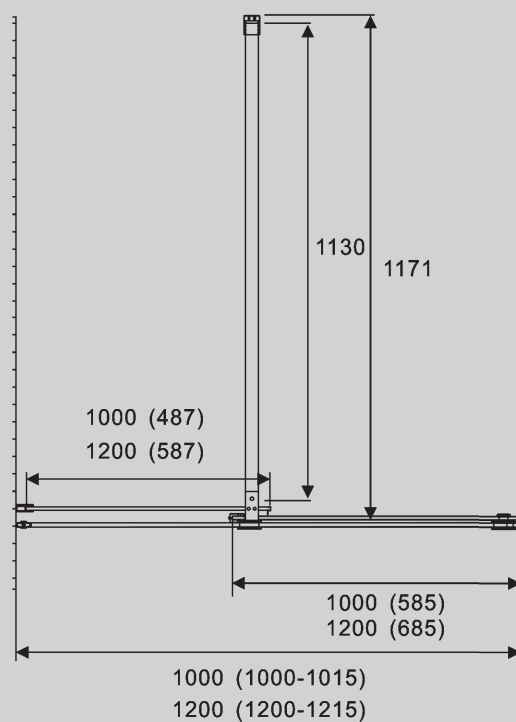

Характеристики:

- раздвижная конструкция
- цвет профиля хром
- цвет профиля матовый черный
- стекло прозрачное