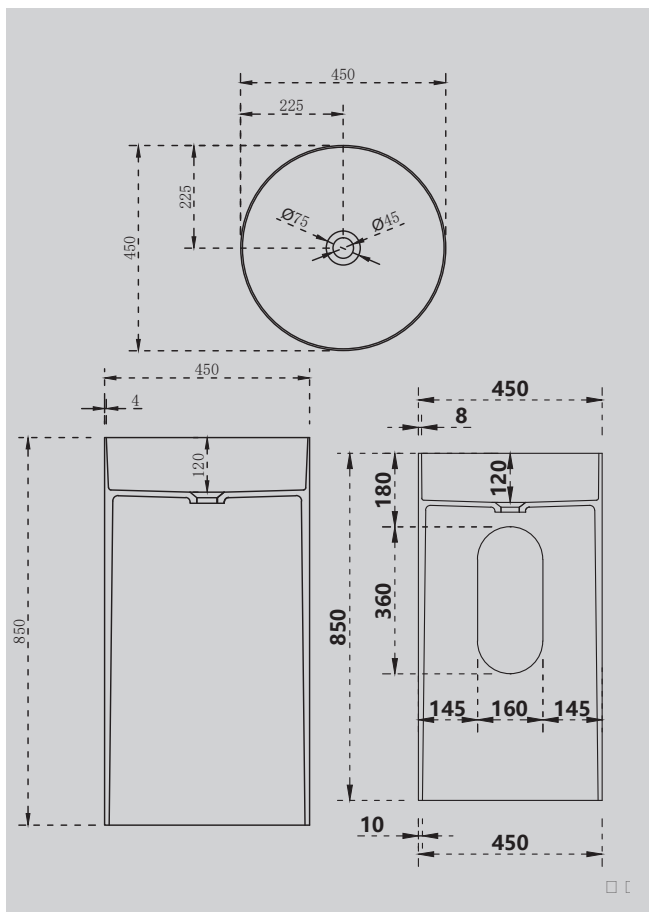

AS2505-H

Белый матовый

500x350x850

Комплектация:	Характеристики:
– накладка на слив	– прямоугольная форма
– донный клапан	– напольная
(доп. опция)	

AS2506/H

Белый матовый

450x450x850

Комплектация:	Характеристики:
– накладка на слив	– круглая форма
– донный клапан	– напольная
(доп. опция)