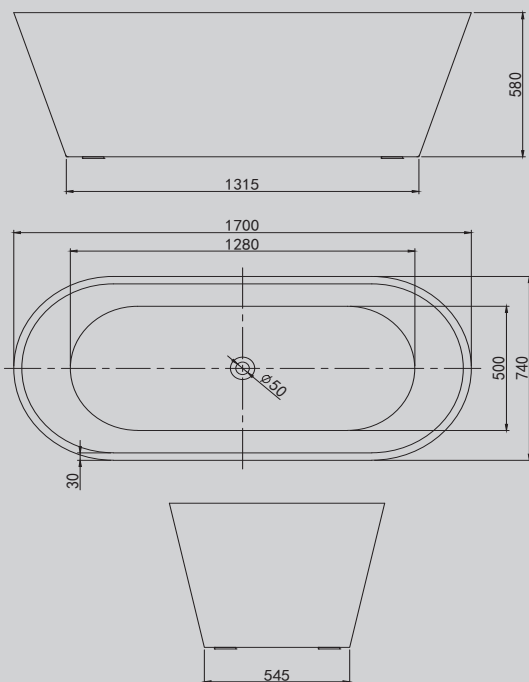

Характеристики:

- овальная форма
- отдельностоящая