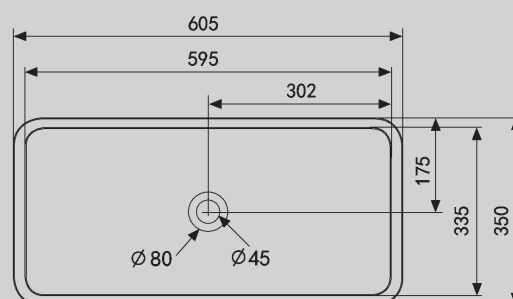

- прямоугольная форма
- накладная
- фаянс

AC2204/MB/MG/MW

Белый/черный матовый/
серый матовый/белый матовый

605x350x135

Комплектация:

– донный клапан
(доп опция)

Характеристики:

– прямоугольная форма
– накладная
– фаянс