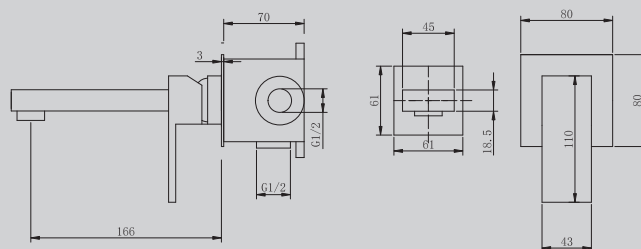

AF8112/B/RG/NG/G

Хром/черный матовый/
розовое золото/никель/золото

275x265x62

Характеристики:

- для раковины скрытого монтажа
- количество монтажных отверстий - 2

AF81122/B/MRG/RG/NG/G

Хром/черный матовый/
розовое золото/никель/золото

275x265x62

Характеристики:

- для раковины скрытого монтажа
- количество монтажных отверстий - 3