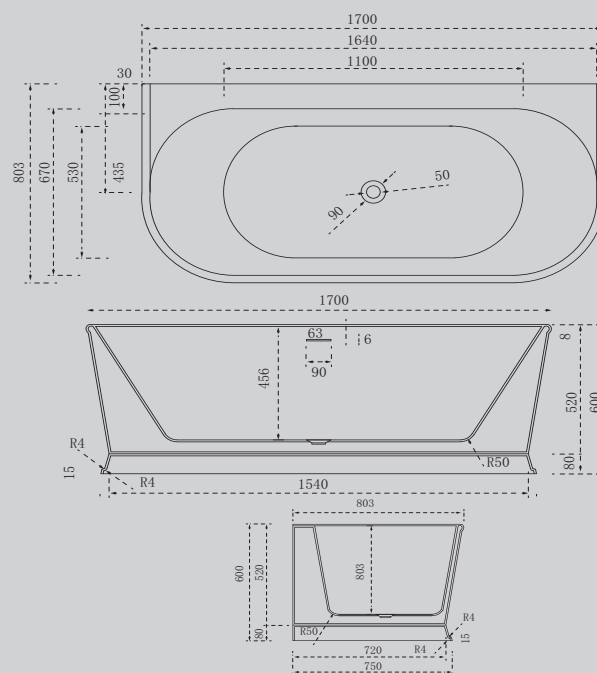

- прямоугольная форма
- отдельностоящая

AB9276

Белый

1700x800x600

Комплектация:

- слив-перелив
- каркас
- ножки

Характеристики:

- овальная форма
- пристенная