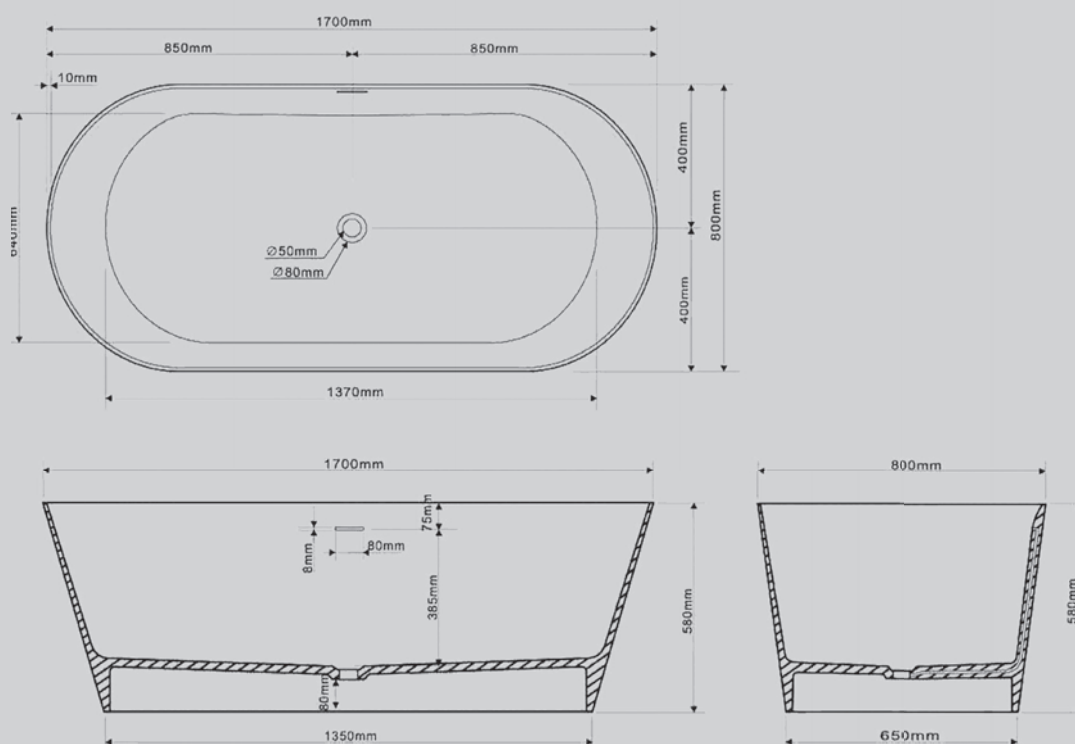

Белый матовый

1700x800x600

Комплектация:

- слив-перелив
- накладка на слив

Характеристики:

- овальная форма
- отдельностоящая

AS9607

Белый матовый

1700x750x550

Комплектация:

- слив-перелив
- накладка на слив

Характеристики:

- овальная форма
- отдельностоящая

AS9608

Белый матовый

1800x1300x550