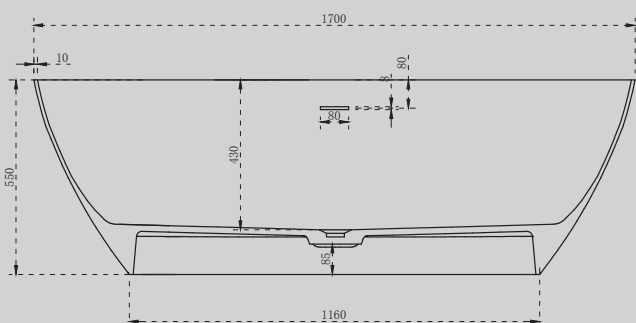

Характеристики:

- овальная форма
- отдельностоящая

AS9611NM-1.7

Белый матовый

1700x800x600

Комплектация:

- слив-перелив
- накладка на слив

Характеристики:

- овальная форма
- отдельностоящая

AS9612 – 1.7

Белый матовый

1700x720x550

Комплектация:

- слив-перелив
- накладка на слив
- ножки

Характеристики:

- прямоугольная форма
- отдельностоящая

AS9613 – 1.6/1.7

Белый матовый

1600x750x550

1700x750x550

Комплектация:

- слив-перелив
- накладка на слив
- ножки

Характеристики:

- овальная форма
- отдельностоящая