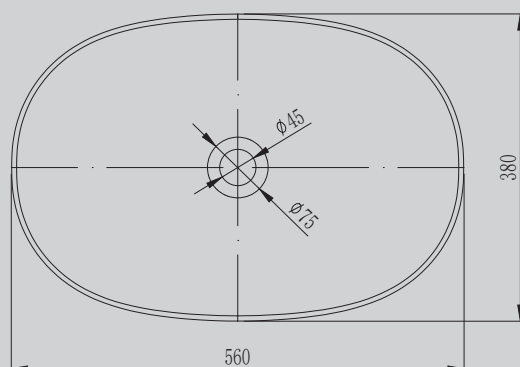

AS2635

Белый матовый

550x350x125

Комплектация:
– накладка на слив
– донный клапан (доп. опция)

Характеристики:
– овальная форма
– накладная

AS2636

Белый матовый

550x350x125

Комплектация:
– накладка на слив
– донный клапан (доп. опция)

Характеристики:
– овальная форма
– накладная