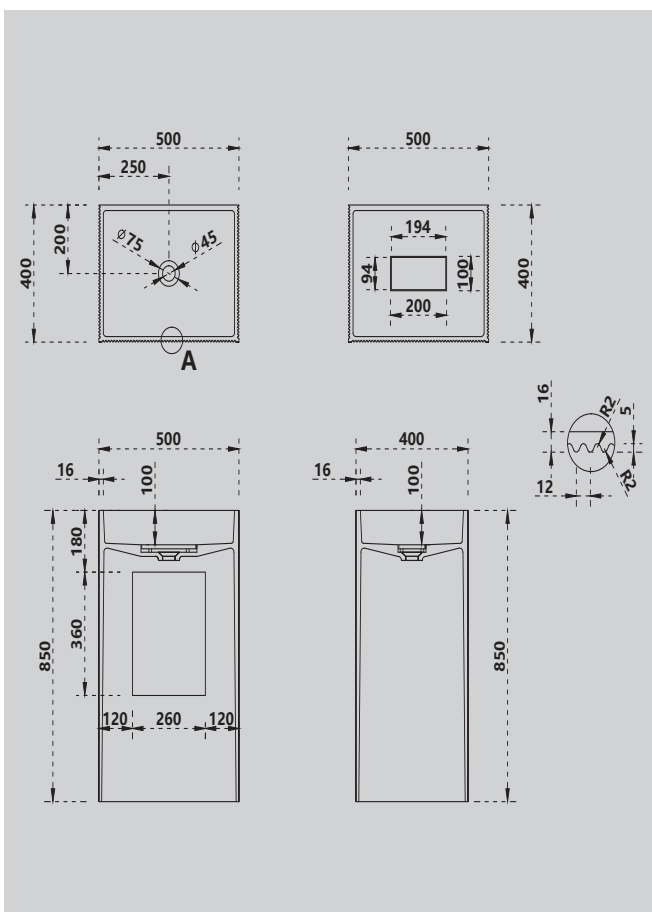

AS2503-H

Белый матовый

500x400x850

Комплектация:	Характеристики:
– накладка на слив	– прямоугольная форма
– донный клапан (доп. опция)	– напольная

AS2504-H

Белый матовый

500x320x850

Комплектация:	Характеристики:
– накладка на слив	– овальная форма
– донный клапан (доп. опция)	– напольная