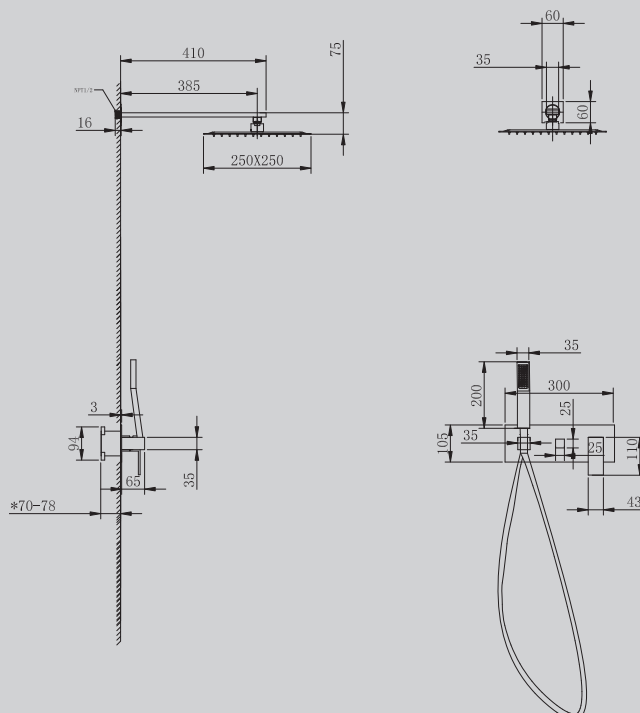

310x510x1250

Характеристики:

– душевая система скрытого монтажа с изливом

AF8218/B/W/NG/G/SP

Хром/черный матовый/белый матовый/никель/золото матовое/САТИН

300x510x1250

Характеристики:

– душевая система скрытого монтажа без излива