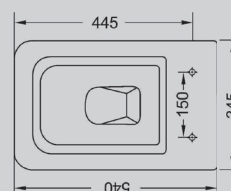

Характеристики:

- приставной
- выпуск горизонтальный
- безободковая система смыва
- антигрязевое покрытие EasyClean
- микролифт
- керамика