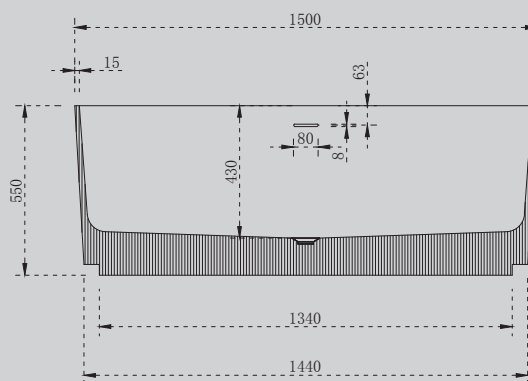

Характеристики:

- круглая форма
- отдельностоящая