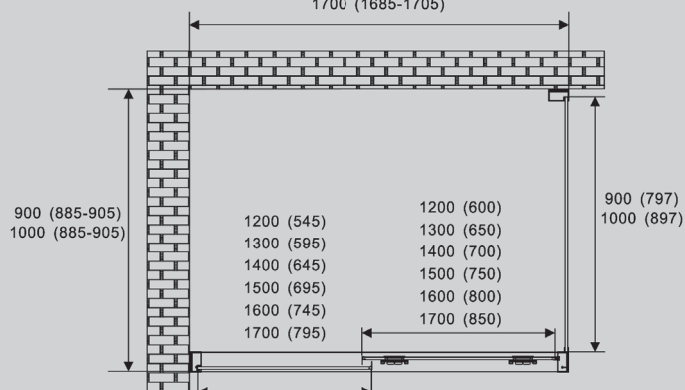

1200 (1185-1205)
1300 (1285-1305)
1400 (1385-1405)
1500 (1485-1505)
1600 (1585-1605)
1700 (1685-1705)