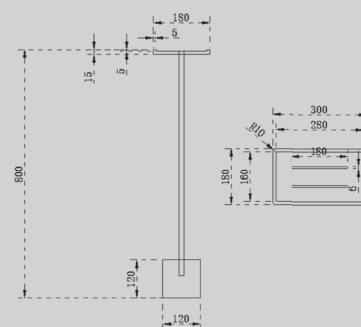

Характеристики:

– Столик для ванной комнаты

AS1635

Белый матовый

300x180x800

Характеристики:

– Столик для ванной комнаты

AS1636