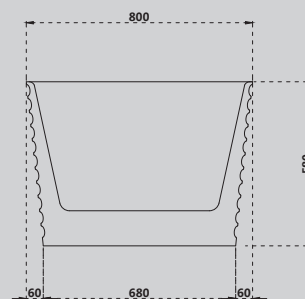

Белый матовый

1700x800x580

Комплектация:

- слив-перелив
- накладка на слив
- ножки

Характеристики:

- овальная форма
- отдельностоящая

AS9651 L/R

Белый матовый

1700x800x550

Комплектация:

- слив-перелив
- накладка на слив
- ножки

Характеристики:

- угловая асимметричная форма
- пристенная

AS9652

Белый матовый

1700x800x550