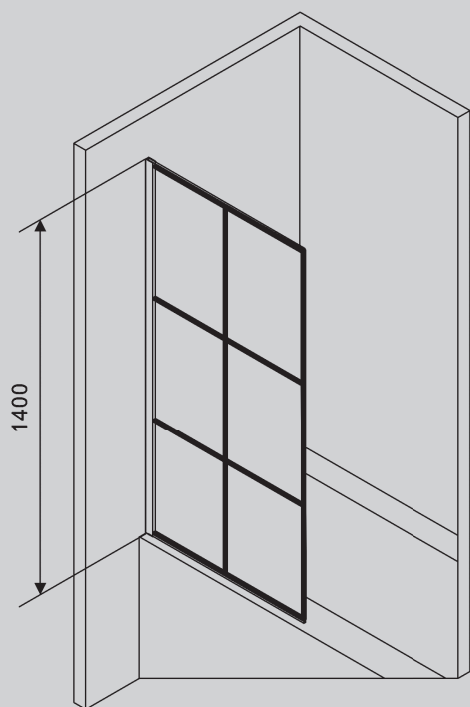

AG72080B
AG72100B

Черный матовый

800x1400
1000x1400

Характеристики:

- цвет профиля черный
- стекло прозрачное