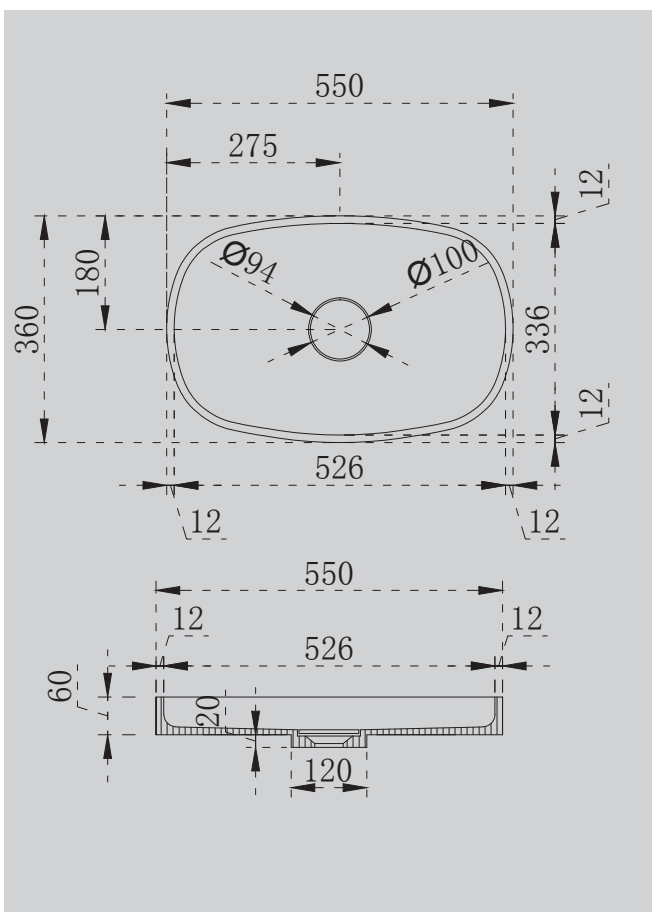

AS2601

Белый матовый

550x360x60

Комплектация:
– накладка на слив
– донный клапан (доп. опция)

Характеристики:
– овальная форма
– накладная

AS2602

Белый матовый

500x350x60

Комплектация:
– накладка на слив
– донный клапан (доп. опция)

Характеристики:
– прямоугольная форма
– накладная