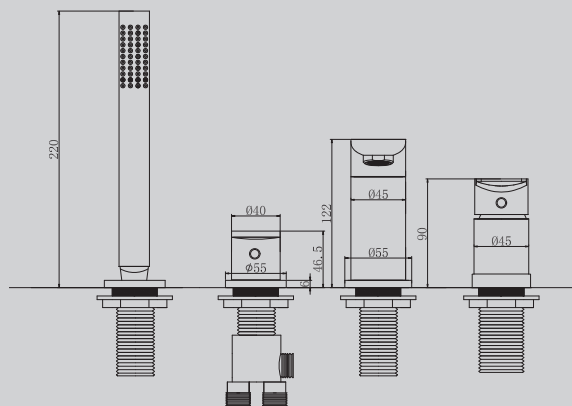

Характеристики:

- на борт ванны
- латунь
- фиксированный излив
- керамический картридж