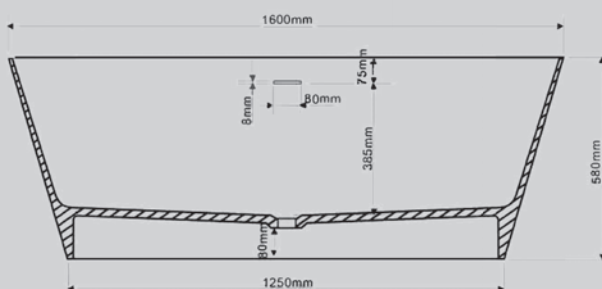

- слив-перелив
- накладка на слив
- ножки

Характеристики:

- овальная форма
- отдельностоящая

AS9625 – 1.6/1.7/1.8

Белый матовый

1600x750x520

1700x800x520

1800x850x520

Комплектация:

- слив-перелив
- накладка на слив
- ножки

Характеристики:

- овальная форма
- отдельностоящая

AS9626

Белый матовый

1600x700x580

Комплектация:

- слив-перелив
- накладка на слив
- ножки

Характеристики:

- овальная форма
- отдельностоящая

AS9627

Белый матовый

1800x850x550

Комплектация:

- слив-перелив
- накладка на слив
- подсветка (доп. опция)
- ножки