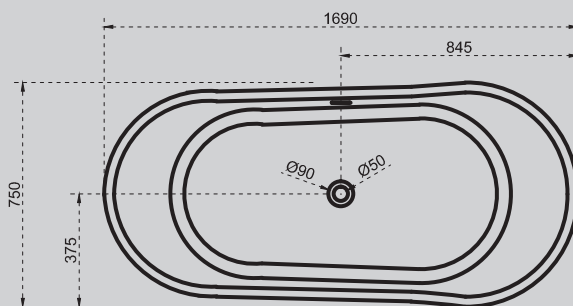

Характеристики:

- нестандартная форма
- отдельностоящая