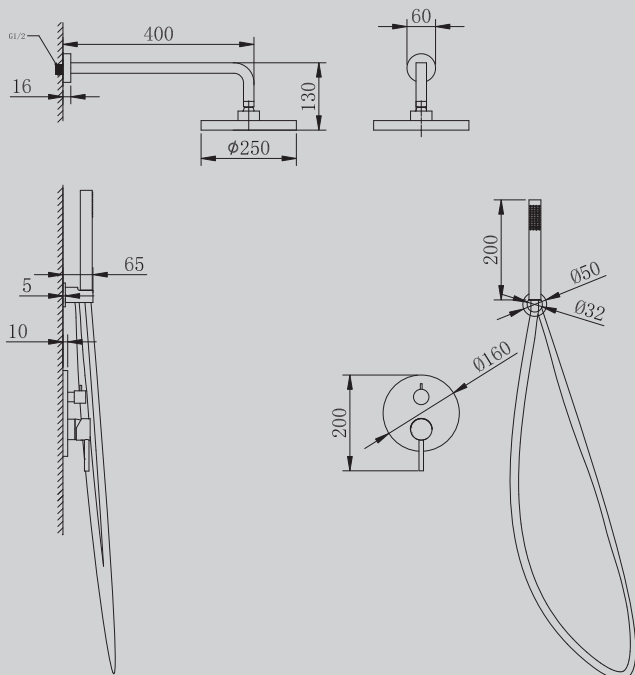

Характеристики:

– душевая система скрытого монтажа с изливом

AF8818/B/G/NG

Хром/черный матовый/
золото матовое

250x500x1250

Характеристики:

– душевая система скрытого монтажа без излива

AF8821/B/G/NG