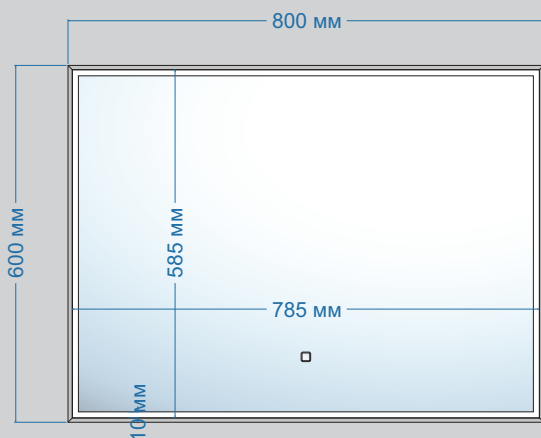

Оснащение:

- сенсорный выключатель, диммер
- подсветка