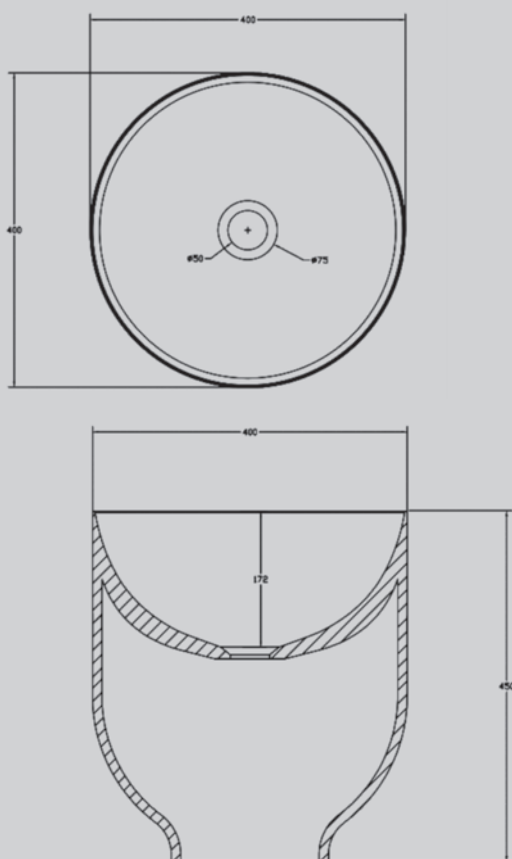

AS2618

Белый матовый

400x400x450

Комплектация:
– накладка на слив
– донный клапан
(доп. опция)

Характеристики:
– круглая форма
– накладная

AS2619

Белый матовый

600x400x130

Комплектация:
– накладка на слив
– донный клапан
(доп. опция)

Характеристики:
– овальная форма
– накладная