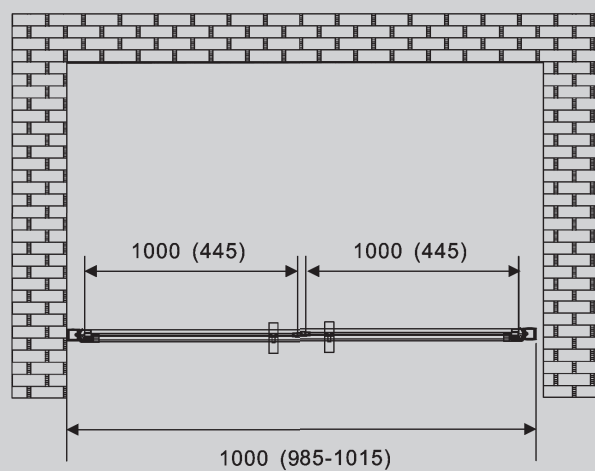

Характеристики:

- распашная конструкция
- цвет профиля хром/матовый черный
- стекло прозрачное