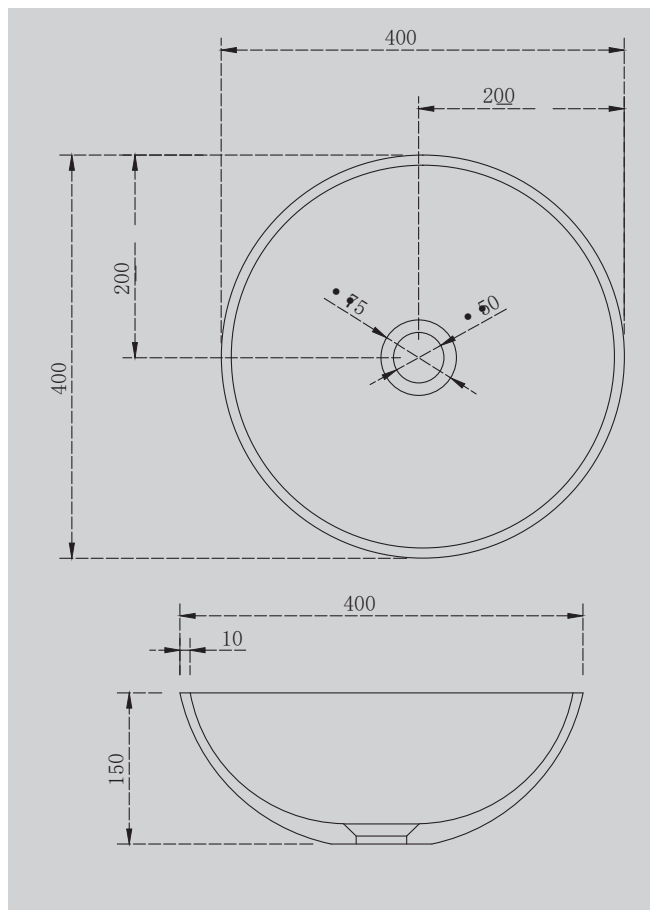

AS2607

Белый матовый

460x460x168

Комплектация:
– накладная на слив
– донный клапан (доп. опция)

Характеристики:
– круглая форма
– накладная

AS2608

Белый матовый

400x400x150

Комплектация:
– накладная на слив
– донный клапан (доп. опция)

Характеристики:
– круглая форма
– накладная