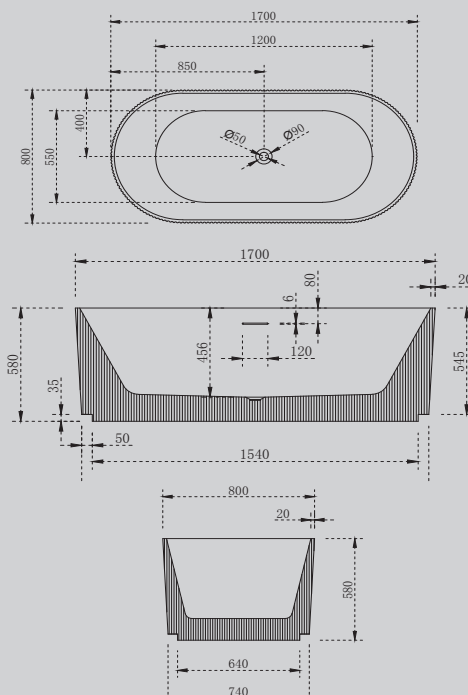

- овальная форма
- отдельностоящая

AB9325-1.7

Белый

1700x800x580

Комплектация:

- слив-перелив
- каркас
- ножки

Характеристики:

- овальная форма
- отдельностоящая