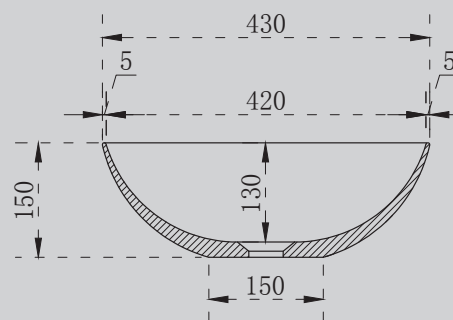

Характеристики:

- квадратная форма
- накладная