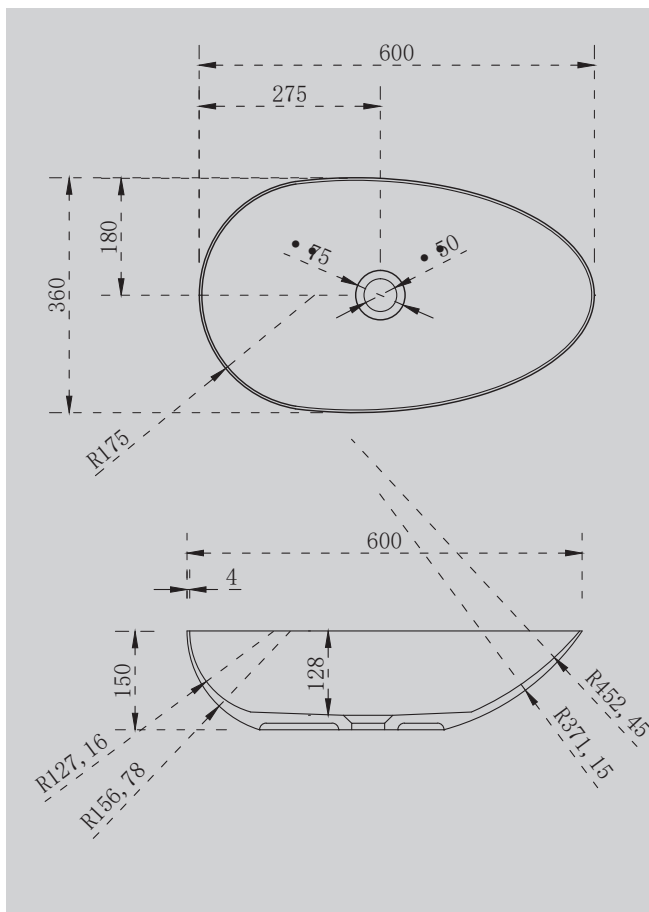

AS2614

Белый матовый

600x400x110

Комплектация:
– накладка на слив
– донный клапан (доп. опция)

Характеристики:
– овальная форма
– накладная

AS2615

Белый матовый

600x360x150

Комплектация:
– накладка на слив
– донный клапан (доп. опция)

Характеристики:
– овальная форма
– накладная