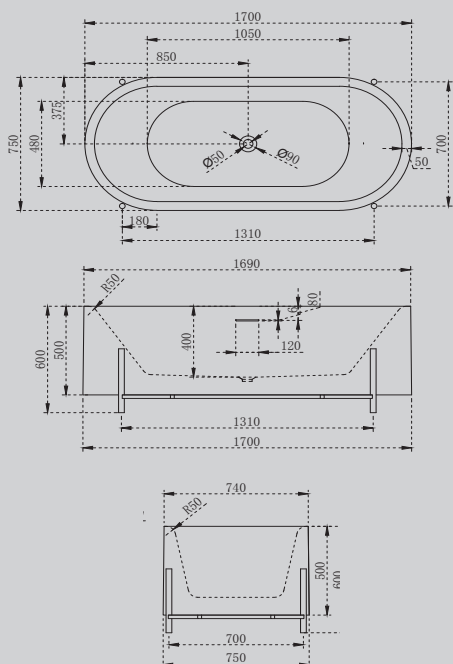

Характеристики:

- овальная форма
- отдельностоящая