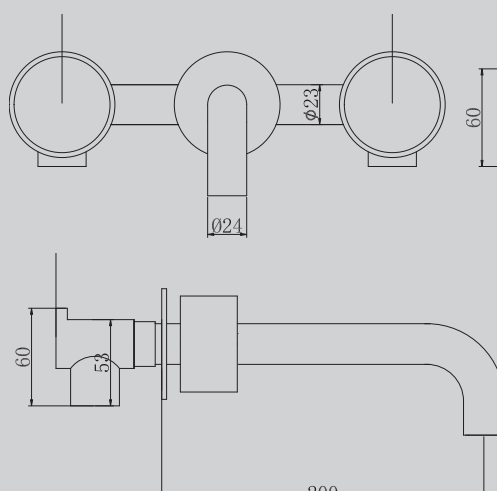

AF81122/B/RG/NG/G

Хром/черный матовый/
розовое золото матовое/
розовое золото/никель/золото

270x260x60

Характеристики:

- для раковины скрытого монтажа
- количество монтажных отверстий - 3