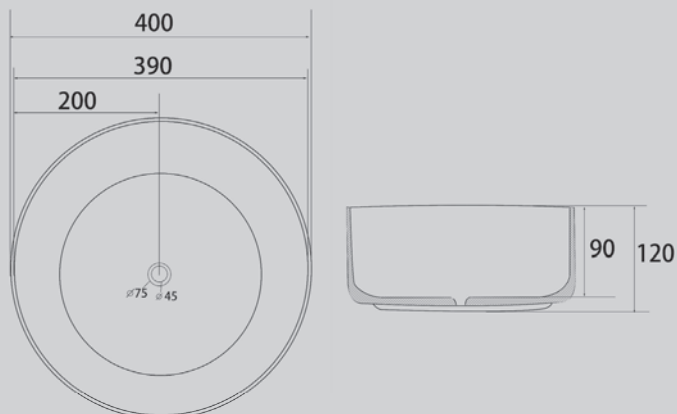

Характеристики:

– круглая форма
– накладная
– фаянс