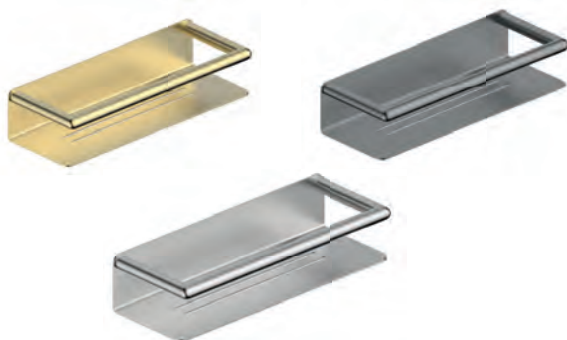

Характеристики:

– Стакан для зубных
щеток с держателем

Материал: 316 сталь

AA1862BST/BG/BGG

Брашированная сталь/
брашированное светлое
золото/брашированная
оружейная сталь

300x110x65

Характеристики:

– Полочка

Материал: 316 сталь