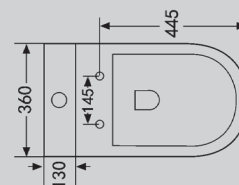

Характеристики:

- приставной
- режим смыва каскадный/торнадо
- выпуск горизонтальный
- безободковая система смыва
- антигрязевое покрытие EasyClean
- микролифт
- керамика