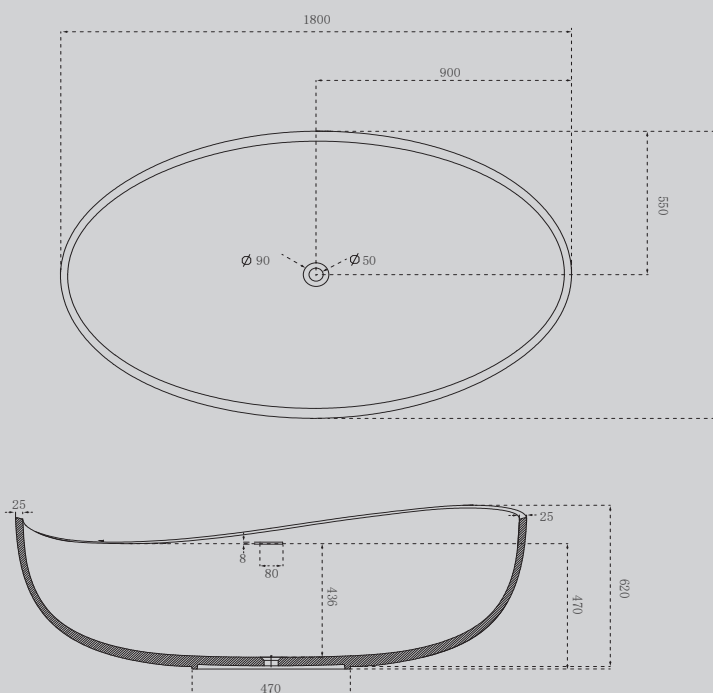

Характеристики:

- овальная форма
- отдельностоящая