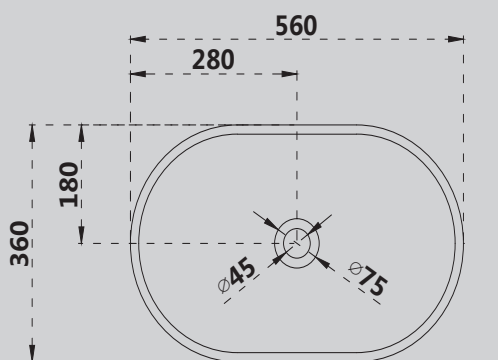

AS2650

Белый матовый

560x120x160

Комплектация:	Характеристики:
– накладка на слив	– овальная форма
– донный клапан	– подвесная
(доп. опция)	

AS2655

Белый матовый

560x120x160

Комплектация:	Характеристики:
– накладка на слив	– овальная форма
– донный клапан	– накладная
(доп. опция)