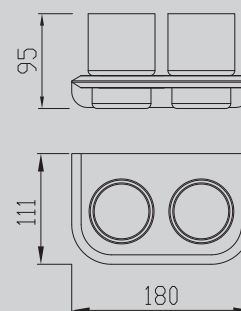

AA1557/B/NG

Хром/черный матовый/
никель

106x93x95

Характеристики:
– Стакан для зубных
щеток