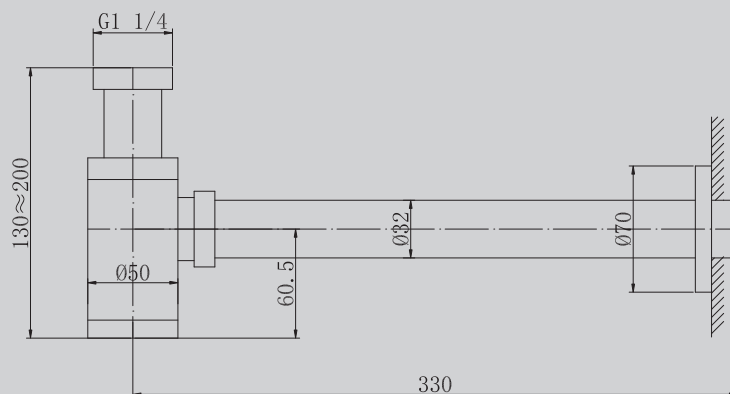

Характеристики:

– круглая форма
– регулируемая высота
– латунь

AF0030/B/G/NG/RG/W/SP

Хром/черный матовый/
золото матовое/никель/
розовое золото/
белый матовый/сатин

355x70x200

Характеристики:
– сифон для раковины