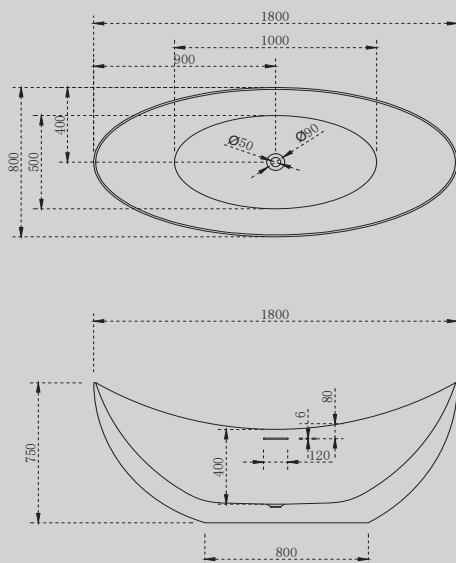

Характеристики:

- овальная форма
- отдельностоящая