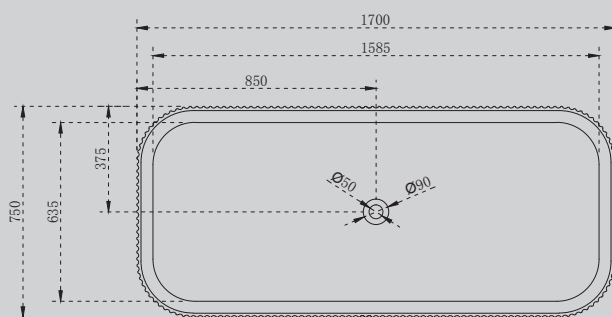

Характеристики:

- прямоугольная форма
- отдельностоящая