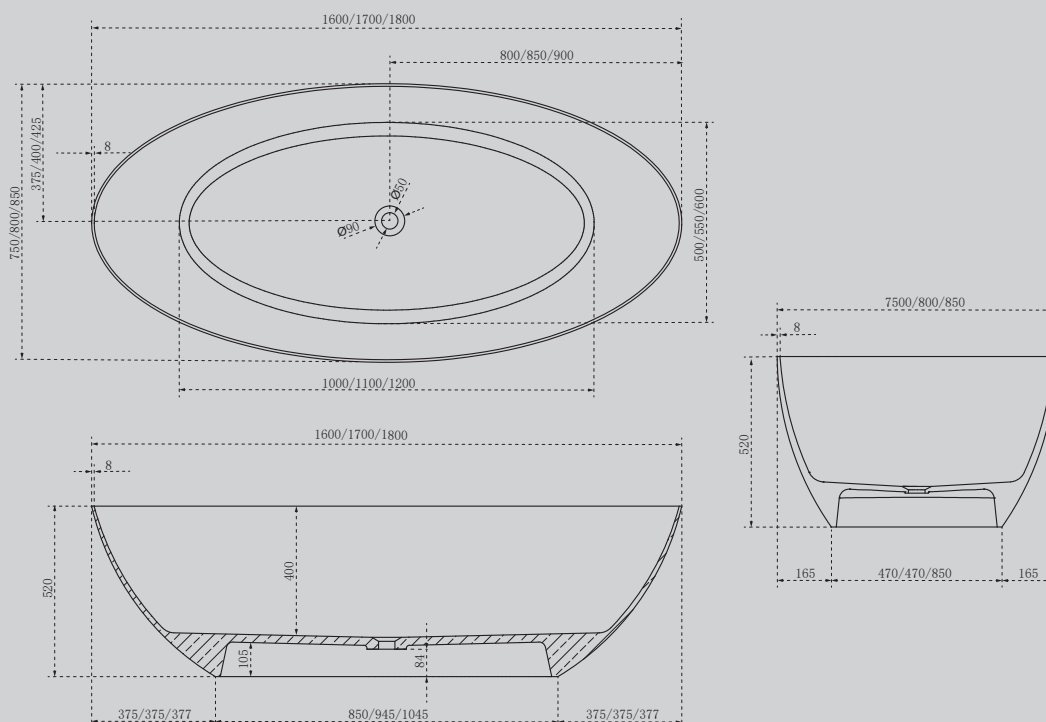

Характеристики:

- овальная форма
- отдельностоящая