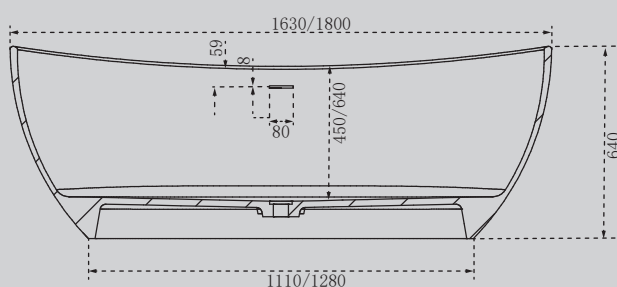

Белый матовый

1630x850x640

1800x850x640

Комплектация:

- слив-перелив
- накладка на слив
- ножки

Характеристики:

- овальная форма
- отдельностоящая

AS9616