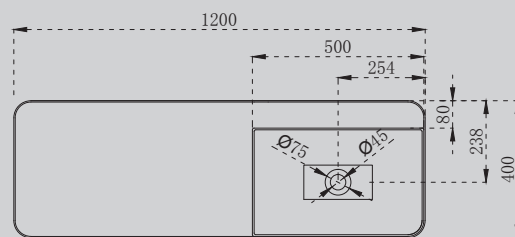

AS2627-0.8/1.2

Белый матовый

800x400x150
1200x400x150

Комплектация:
– накладная на слив
– донный клапан
(доп. опция)

Характеристики:
– прямоугольная форма
– подвесная

AS2628

Белый матовый

1200x480x120

Комплектация:
– накладная на слив
– донный клапан
(доп. опция)

Характеристики:
– прямоугольная форма
– подвесная