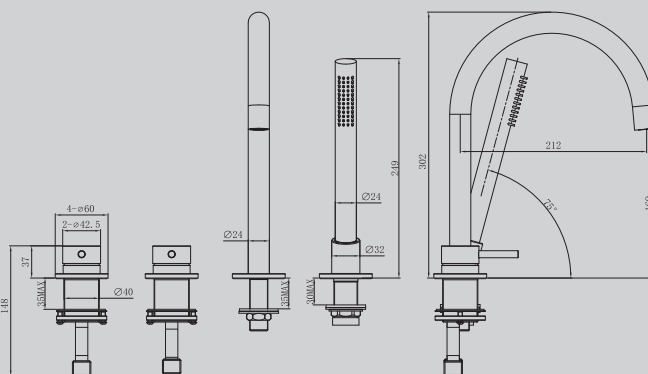

300x240x302

Характеристики:

- на борт ванны
- количество монтажных отверстий - 4
- сталь 316L
- керамический картридж

AF8124BST/BG/BGG

Брашированная сталь/
брашированное светлое золото/
брашированная оружейная сталь