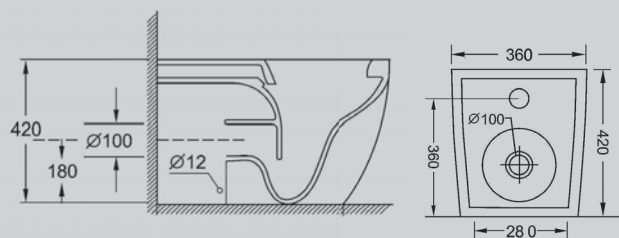

Характеристики:

- приставной
- режим смыва каскадный
- выпуск горизонтальный
- безободковая система смыва
- антигрязевое покрытие EasyClean
- микролифт
- керамика