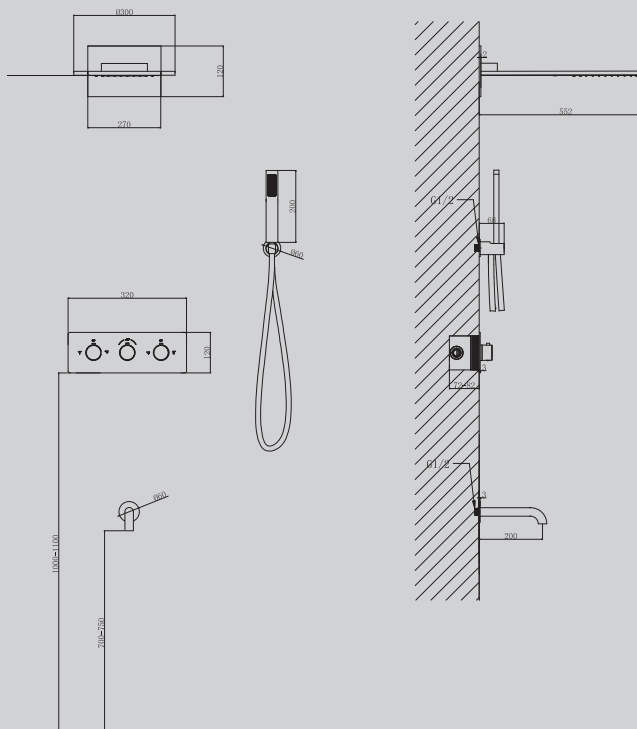

Характеристики:

- душевая система скрытого монтажа с изливом
- термостат