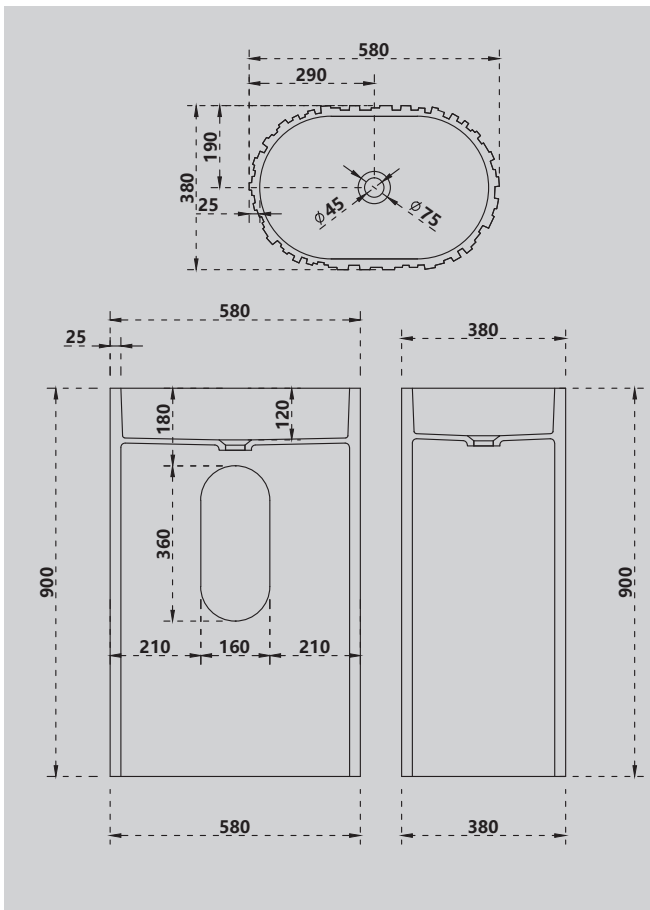

AS2550/H

Белый матовый

580x380x860

Комплектация:
– накладка на слив
– донный клапан (доп. опция)

Характеристики:
– овальная форма
– напольная

AS2551-H

Белый матовый

580x380x900

Комплектация:
– накладка на слив
– донный клапан (доп. опция)

Характеристики:
– овальная форма
– напольная