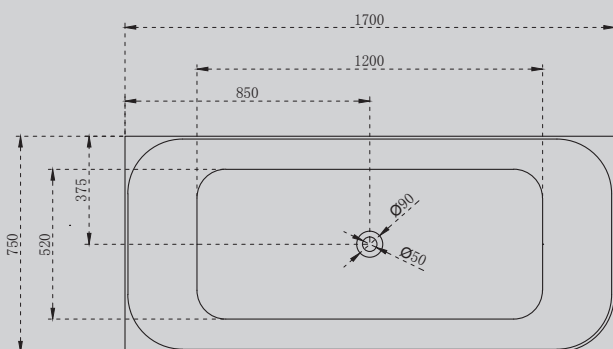

- слив-перелив
- накладка на слив
- ножки

Характеристики:

- угловая асимметричная форма
- пристенная

AS9622

Белый матовый

1650x700x520

Комплектация:

- слив-перелив
- накладка на слив
- ножки