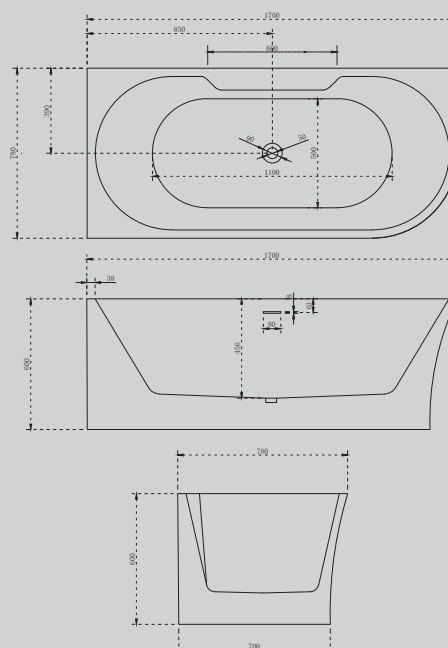

Характеристики:

- угловая асимметричная форма
- пристенная

AB9337

Белый

1400x1400x600

Комплектация:

- слив-перелив
- каркас
- ножки

Характеристики: