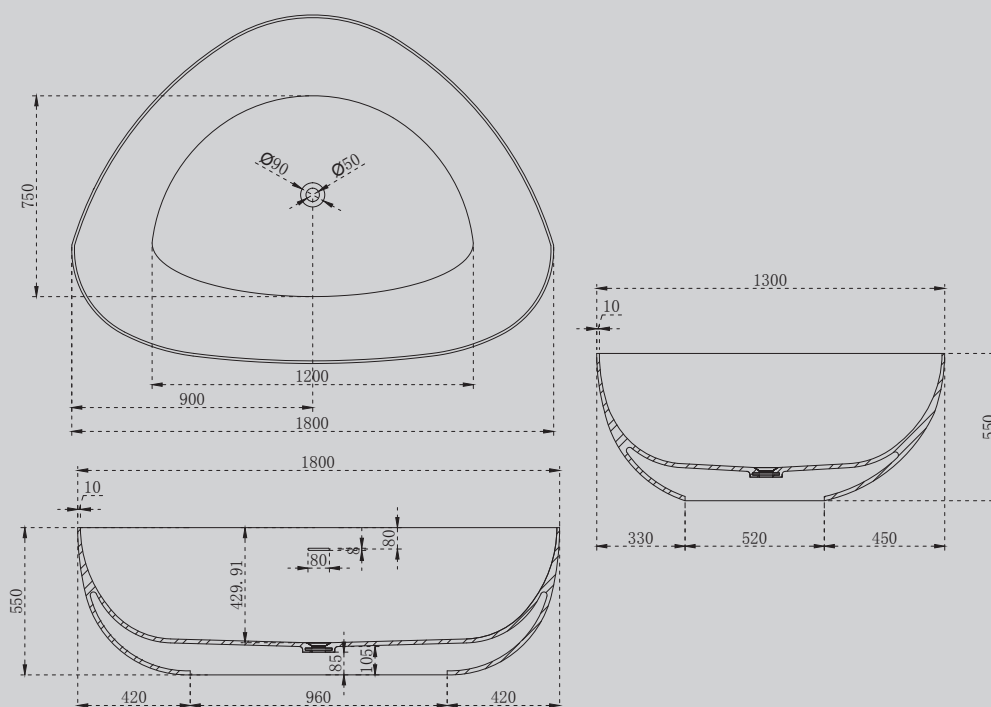

Характеристики:

- нестандартная форма
- отдельностоящая