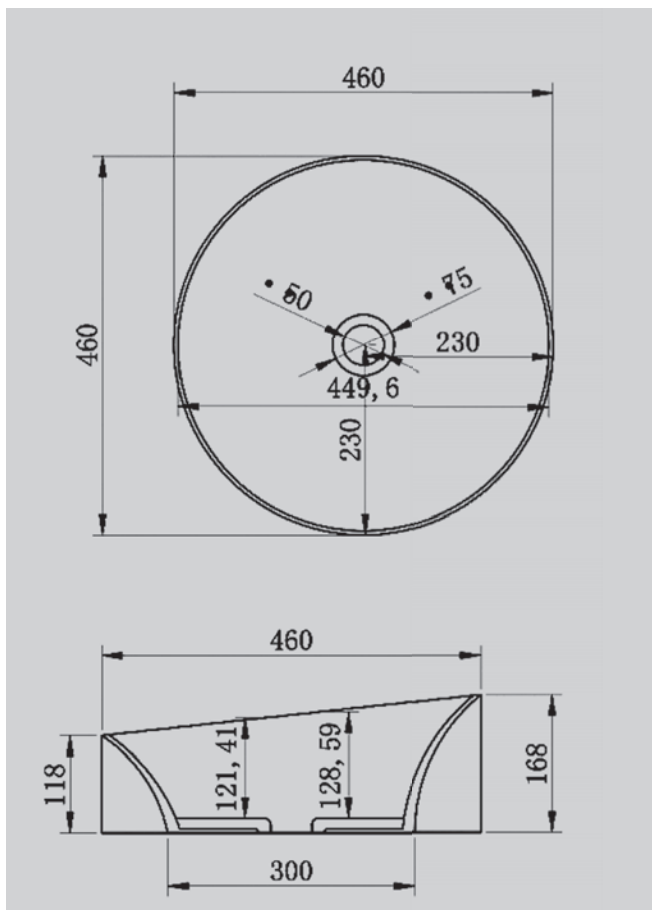

AS2607

Белый матовый

460x460x168

Комплектация:
– накладная на слив
– донный клапан (доп. опция)

Характеристики:
– круглая форма
– накладная

AS2608

Белый матовый

400x400x150

Комплектация:
– накладная на слив
– донный клапан (доп. опция)

Характеристики:
– круглая форма
– накладная