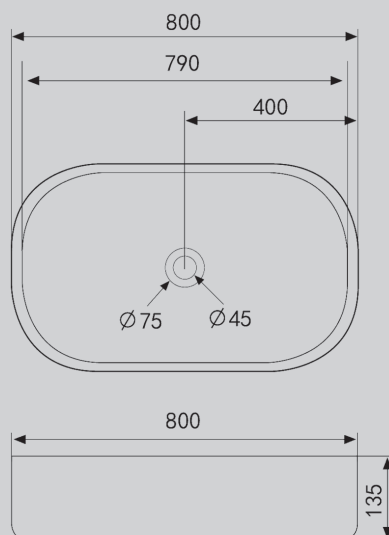

Характеристики:

– овальная форма
– накладная
– фаянс