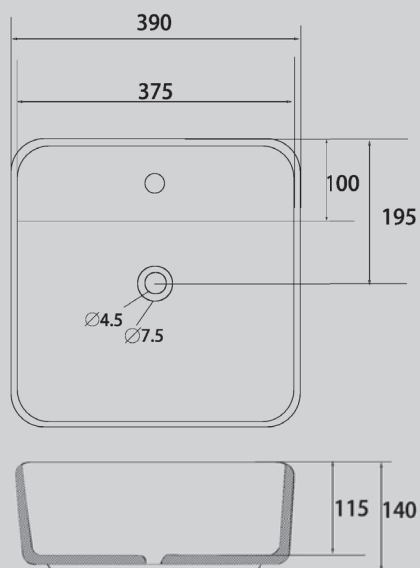

Характеристики:

– квадратная форма
– накладная
– фаянс