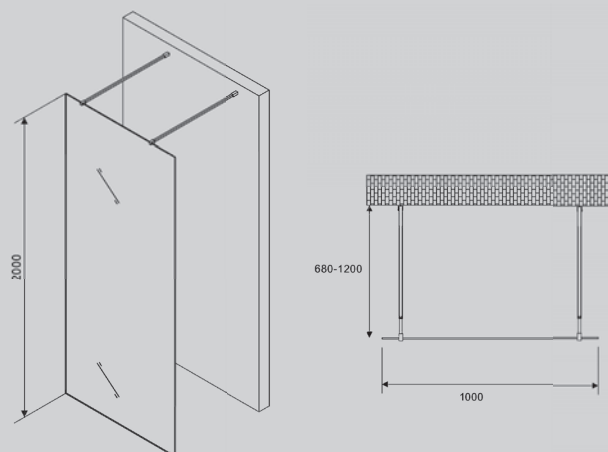

Характеристики:

– цвет профиля черный