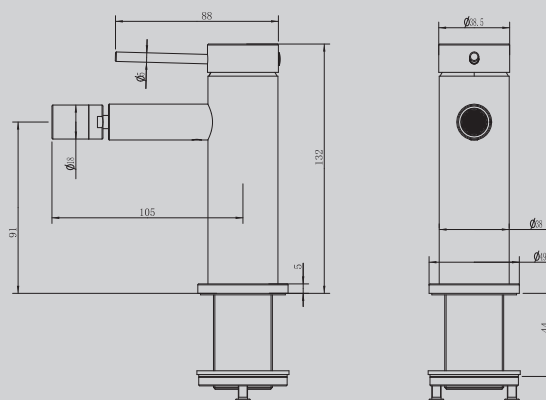

Характеристики:

- смеситель для биде
- фиксированный излив
- вращающийся носик
- сталь 316L
- керамический картридж