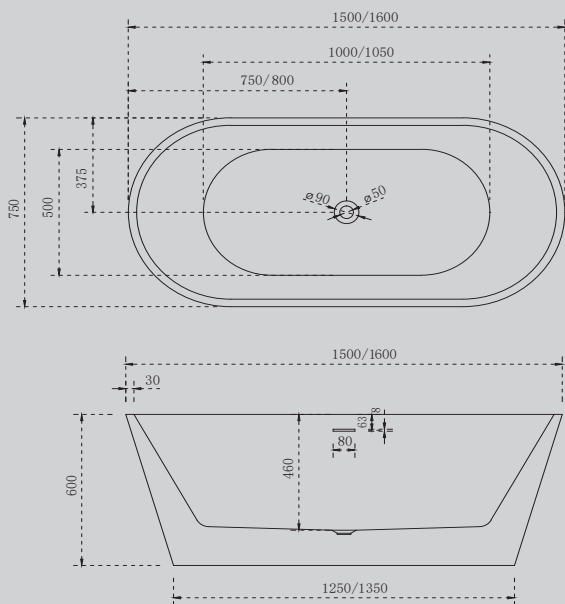

Характеристики:

- овальная форма
- отдельностоящая