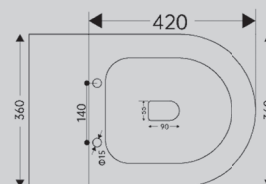

Характеристики:

- режим смыва импульсный
- выпуск горизонтальный
- безободковая система смыва
- антигрязевое покрытие EasyClean
- микролифт
- керамика