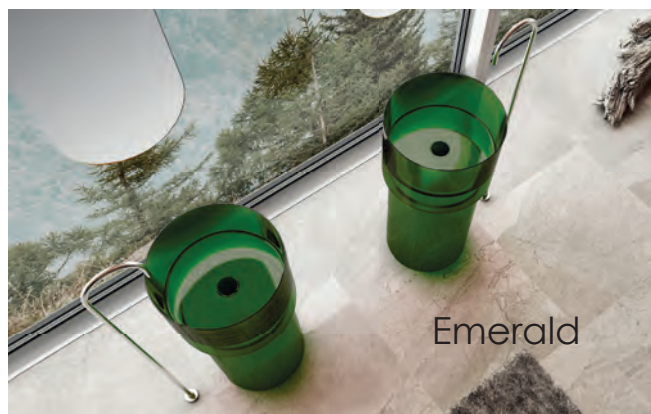

**AT2701 Aquamarin(H)/
Emerald(H)/Onyx(H)/Opal(H)/
Rubin(H)/White-Aquamarin(H)**

Бирюзовый/зеленый/черный/
коричневый/красный/
белый-бирюзовый

450x450x900

Комплектация:

– донный клапан
(доп. опция)

Характеристики:

– круглая форма
– напольная