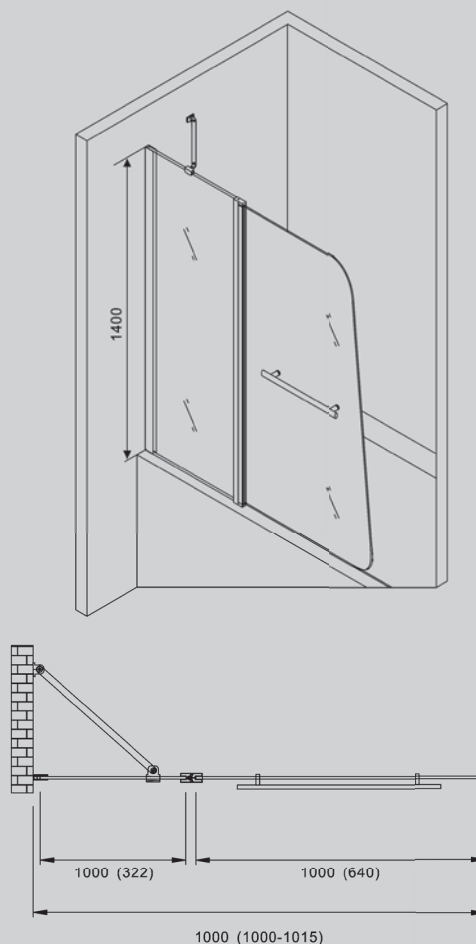

Характеристики:

- распашная конструкция
- цвет профиля хром
- цвет профиля матовый черный
- стекло прозрачное