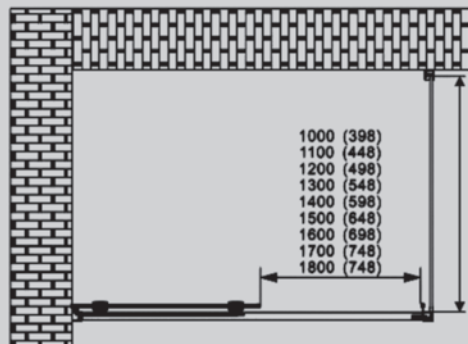

Хром/черный матовый

Характеристики:

- распашная конструкция
- цвет профиля хром/матовый черный
- стекло прозрачное/матовое

700 (685-700)
800 (785-800)
900 (885-900)
1000 (985-1000)

700 (642)
800 (742)
900 (842)
1000 (942)