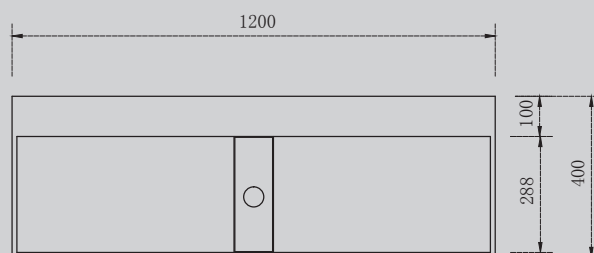

AS2637

Белый матовый

515x360x140

Комплектация:
– накладка на слив
– донный клапан
(доп. опция)

Характеристики:
– прямоугольная форма
– накладная

AS2642

Белый матовый

1200x400x150

Комплектация:
– накладка на слив
– донный клапан
(доп. опция)

Характеристики:
– прямоугольная форма
– накладная