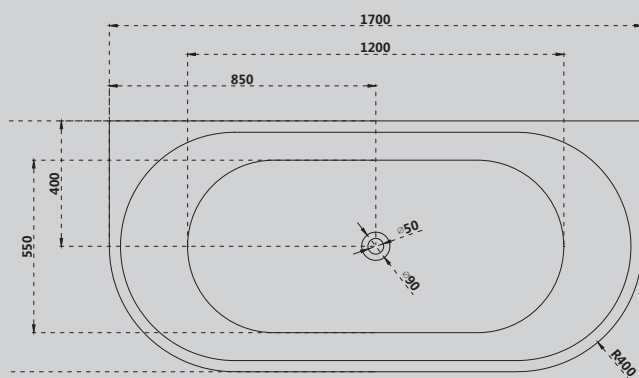

Характеристики:

- овальная форма
- пристенная