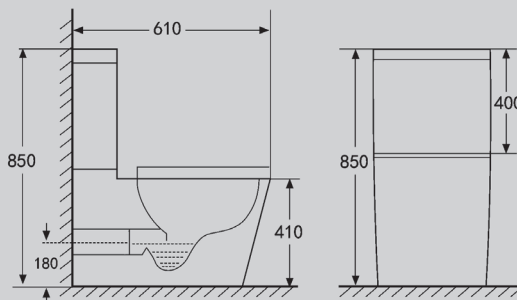

610x360x850

Характеристики:

- приставной
- режим смыва каскадный/торнадо
- выпуск горизонтальный
- безободковая система смыва
- антигрязевое покрытие EasyClean
- микролифт
- керамика

АС1113

Белый

560x360x420