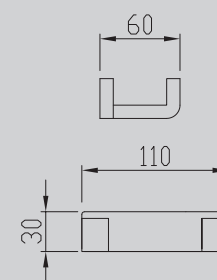

173x104x104

Характеристики:

– Щетка для туалета

AA1750/B/G/NG

Хром/ черный матовый/
золото матовое/никель

110x60x30

Характеристики:

– стакан для зубных щеток