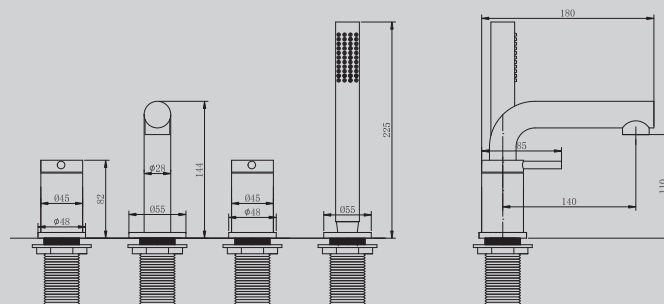

180x350x225

Характеристики:

- на борт ванны
- количество монтажных отверстий - 4

AF8814/B/G/NG

Хром/черный матовый/
золото матовое/никель

165x52x170

Характеристики:

- для кухни с подключением фильтра и выдвижной лейкой
- количество монтажных отверстий - 1