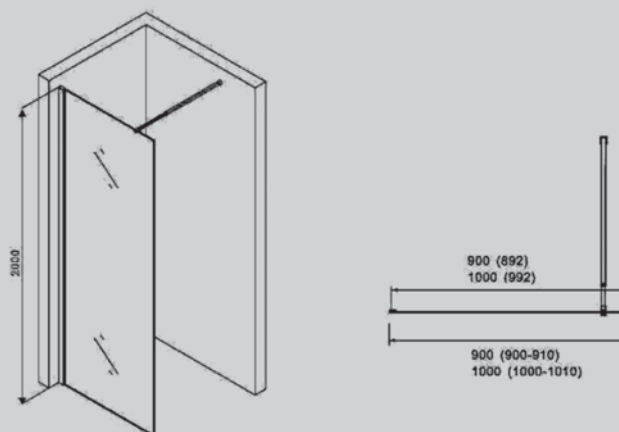

Характеристики:

– цвет профиля черный