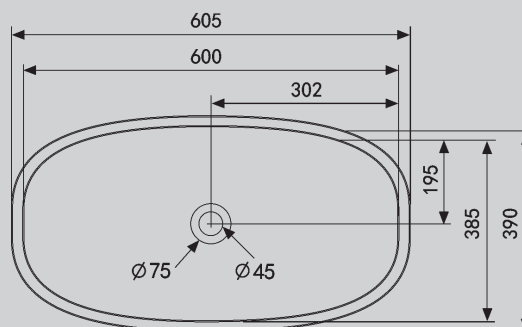

Белый/черный матовый/
серый матовый/белый матовый

605x390x140

Комплектация:

– донный клапан
(доп опция)

Характеристики:

– прямоугольная форма
– накладная
– фаянс

AC2207/MB/MG/MW/Regen

Белый/черный матовый/серый
матовый/белый матовый/
хамелеон