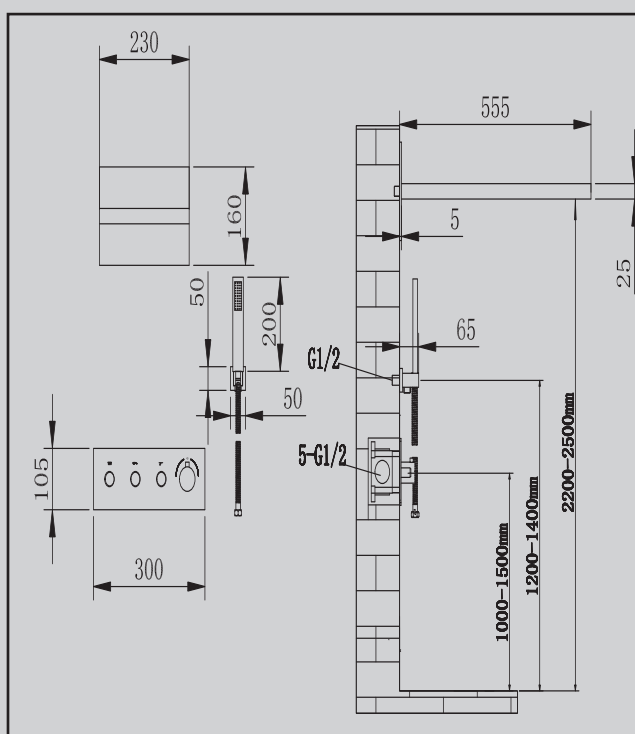

Характеристики:

- душевая система скрытого монтажа с изливом
- термостат

AF8752/B/NG/G/SP

Хром/черный матовый/никель/
золото матовое/сатин

300x555x1250

Характеристики:

- душевая система скрытого монтажа без излива
- термостат