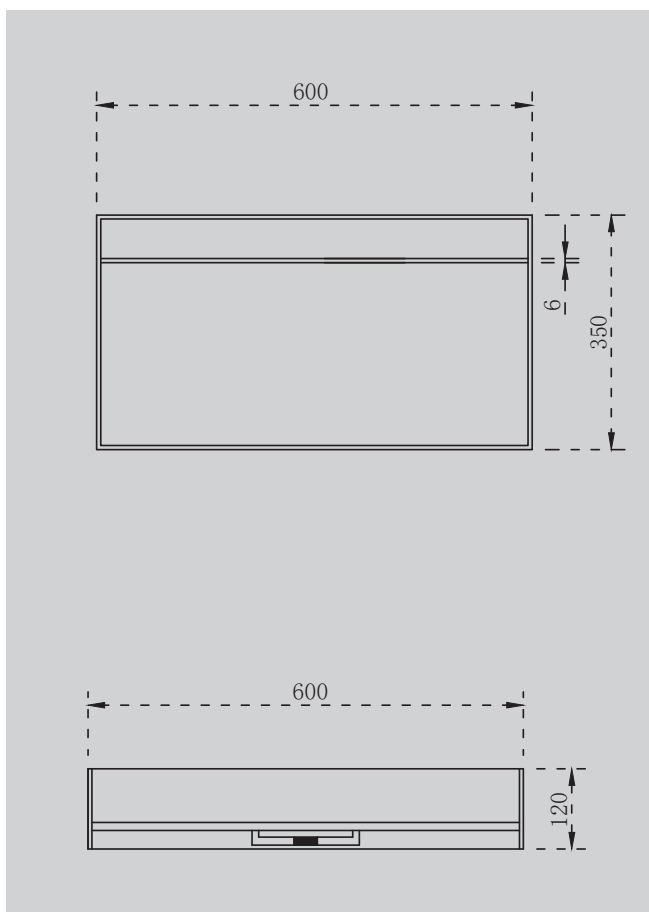

AS2623

Белый матовый

600x350x120

Комплектация:	Характеристики:
– накладка на слив	– прямоугольная форма
– донный клапан	– накладная
(доп. опция)