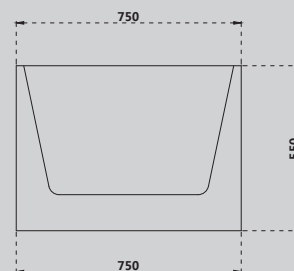

Характеристики:

- овальная форма
- отдельностоящая