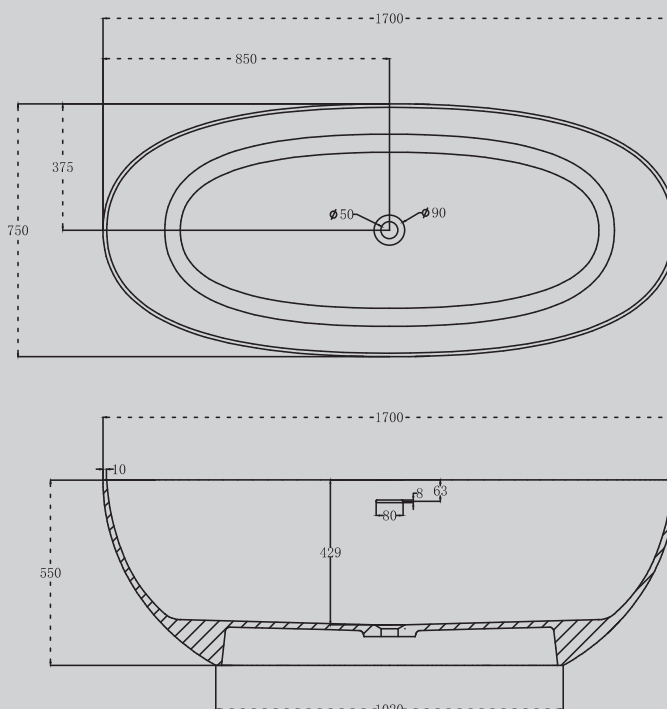

1700x750x550

Комплектация:

– донный клапан

Характеристики:

– овальная форма
– отдельностоящая

Aquamarin

Onyx

Vesuvian