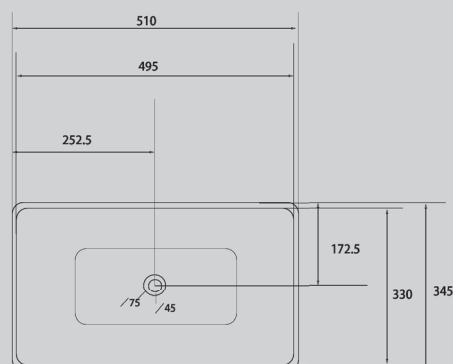

Характеристики:

– прямоугольная форма
– накладная
– фаянс