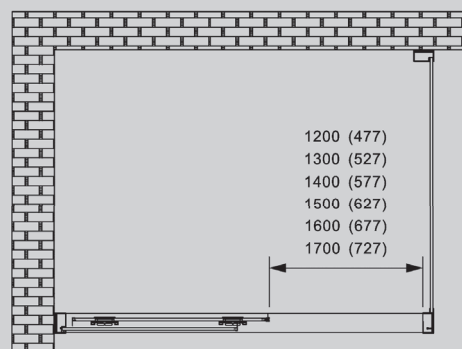

1200 (1185-1205)
1300 (1285-1305)
1400 (1385-1405)
1500 (1485-1505)
1600 (1585-1605)
1700 (1685-1705)