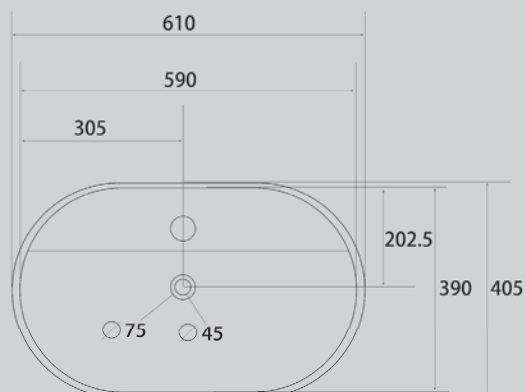

АС2113

Белый

415x415x120

Комплектация:

– донный клапан
(доп опция)

Характеристики:

– овальная форма
– накладная
– фаянс

АС2114