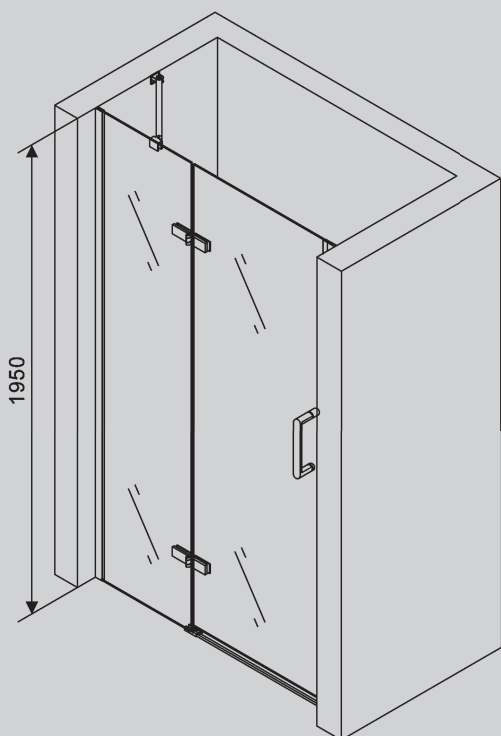

Характеристики:

- распашная конструкция
- цвет профиля хром/матовый черный
- стекло прозрачное