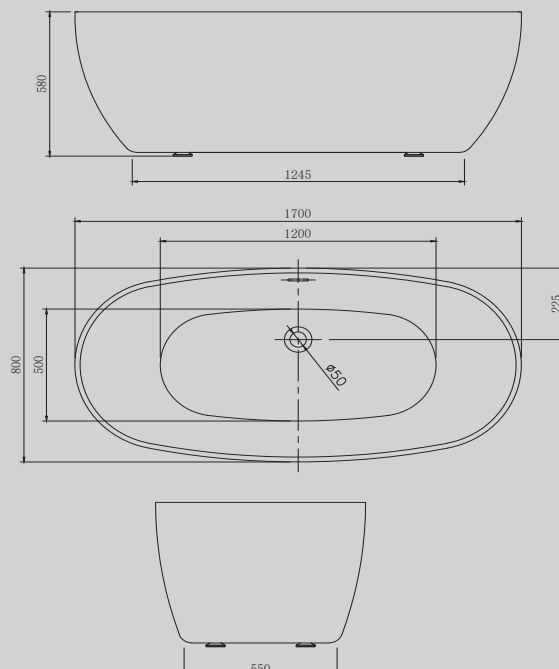

Характеристики:

- овальная форма
- отдельностоящая