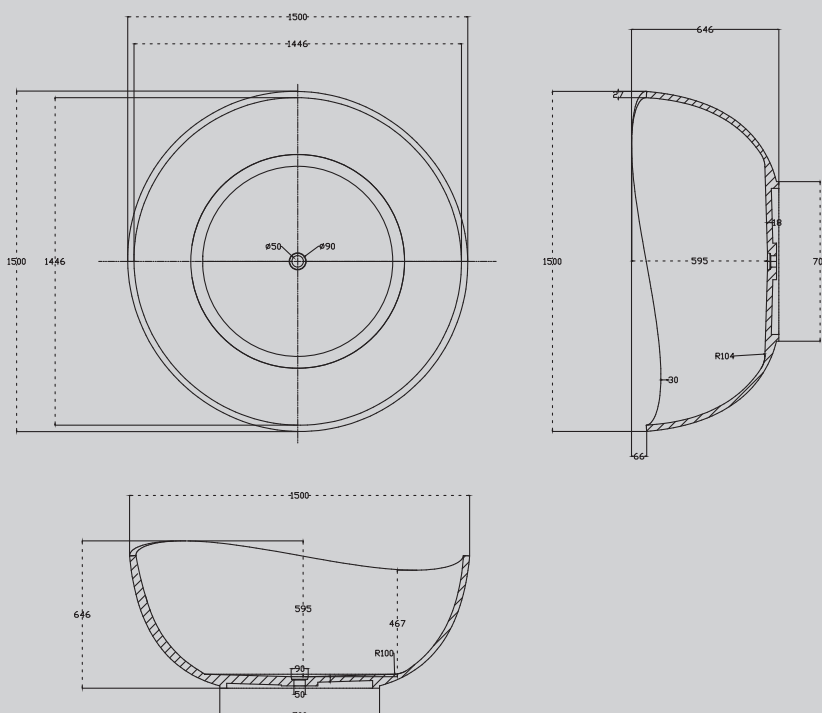

AT9705 Aquaamarin/Koralle/Onyx/Opal

Бирюзовый/розовый/черный/
коричневый

1500x1500x646

Комплектация:
– донный клапан

Характеристики:
– круглая форма
– отдельностоящая