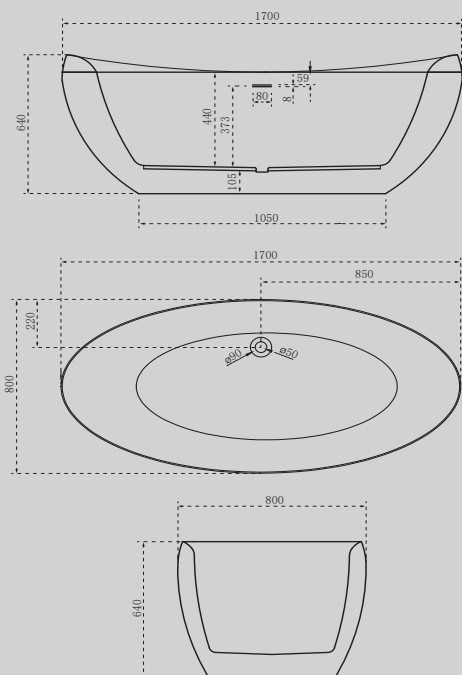

Характеристики:

- овальная форма
- отдельностоящая