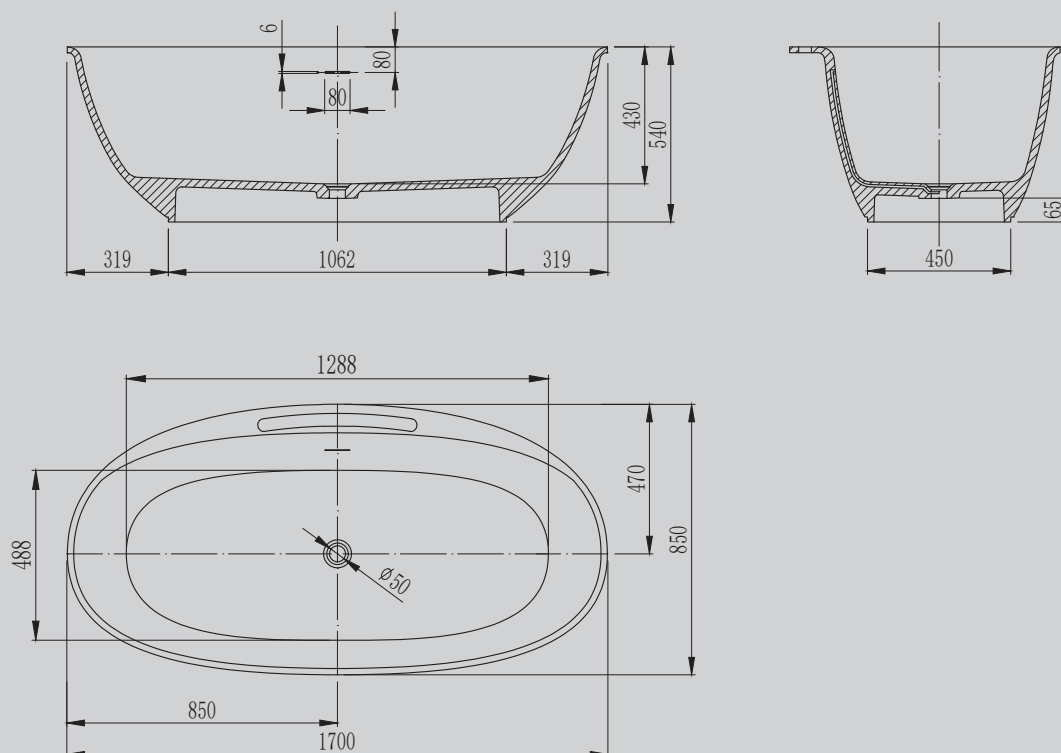

- нестандартная форма
- пристенная

AS9631

Белый матовый

1700x850x540

Комплектация:

- слив-перелив
- накладка на слив
- ножки

Характеристики:

- овальная форма
- отдельностоящая