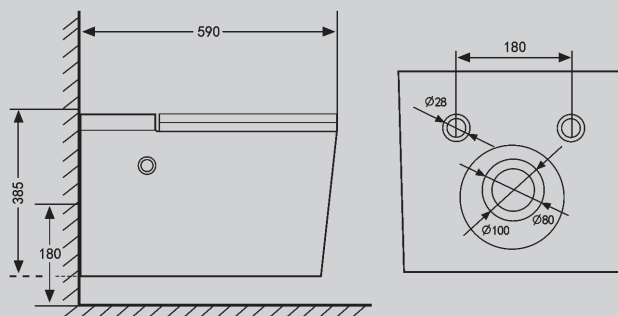

Характеристики:

- подвесной
- режим смыва импульсный
- выпуск горизонтальный
- безободковая система смыва
- антигрязевое покрытие EasyClean
- микролифт
- керамика