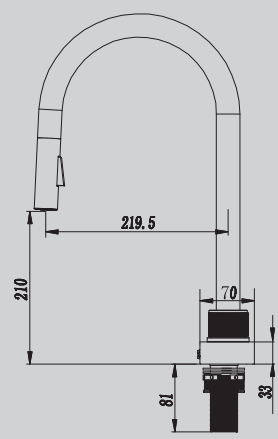

Характеристики:

- для кухни с выдвижной лейкой
- количество монтажных отверстий - 1