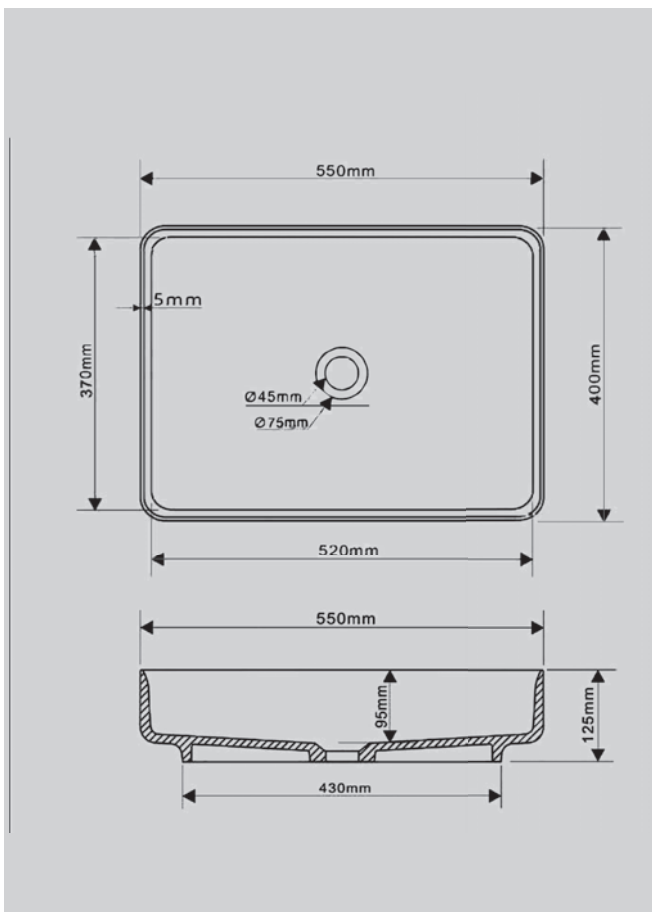

AS2629

Белый матовый

550x400x125

Комплектация:
– накладка на слив
– донный клапан (доп. опция)

Характеристики:
– прямоугольная форма
– накладная

AS2632

Белый матовый

580x380x140

Комплектация:
– накладка на слив
– донный клапан (доп. опция)

Характеристики:
– овальная форма
– накладная