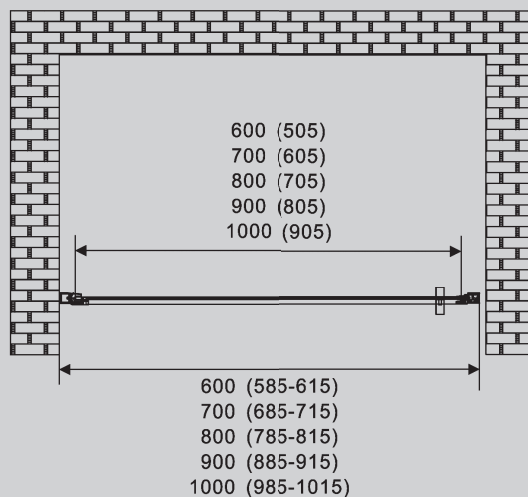

Хром/черный матовый

600x1950
 700x1950
 800x1950

900x1950
 1000x1950

AG04060/M-S70/M
AG04060/M-S75/M
AG04060/M-S80/M
AG04060/M-S85/M
AG04060/M-S90/M
AG04060/M-S100/M

AG04070/M-S70/M
AG04070/M-S75/M
AG04070/M-S80/M
AG04070/M-S85/M
AG04070/M-S90/M
AG04070/M-S100/M