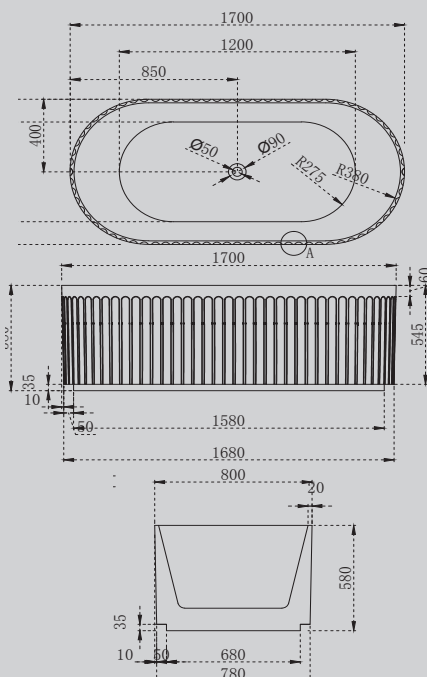

Характеристики:

- овальная форма
- отдельностоящая