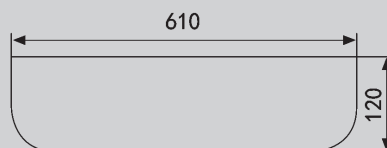

Характеристики:

– овальная форма
– накладная
– фаянс