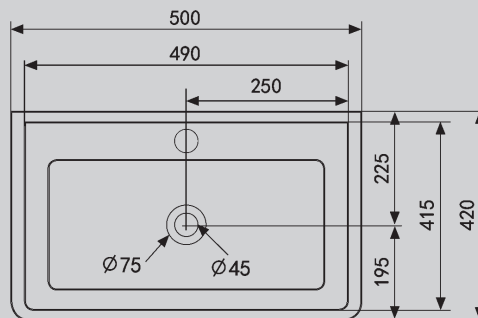

Характеристики:

- прямоугольная форма
- накладная
- фаянс