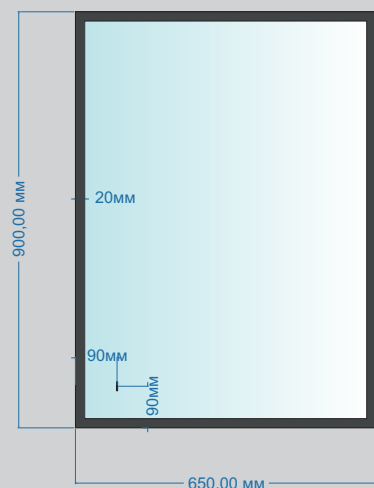

Оснащение:

- бесконтактный выключатель, диммер
- подсветка