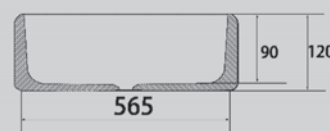

Характеристики:

– овальная форма
– накладная
– фаянс