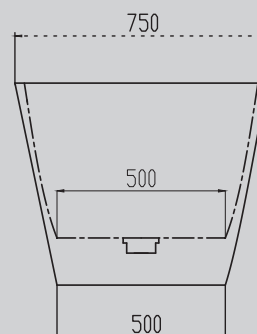

Характеристики:

- овальная форма
- отдельностоящая