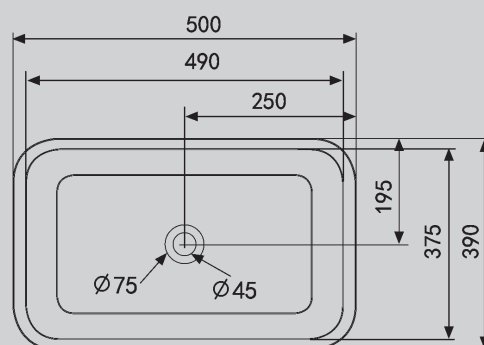

Характеристики:

– прямоугольная форма
– накладная
– фаянс