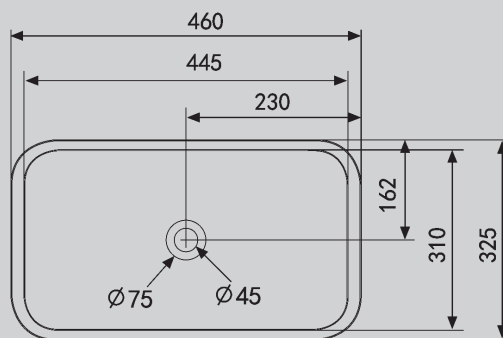

Характеристики:

– прямоугольная форма
– накладная
– фаянс