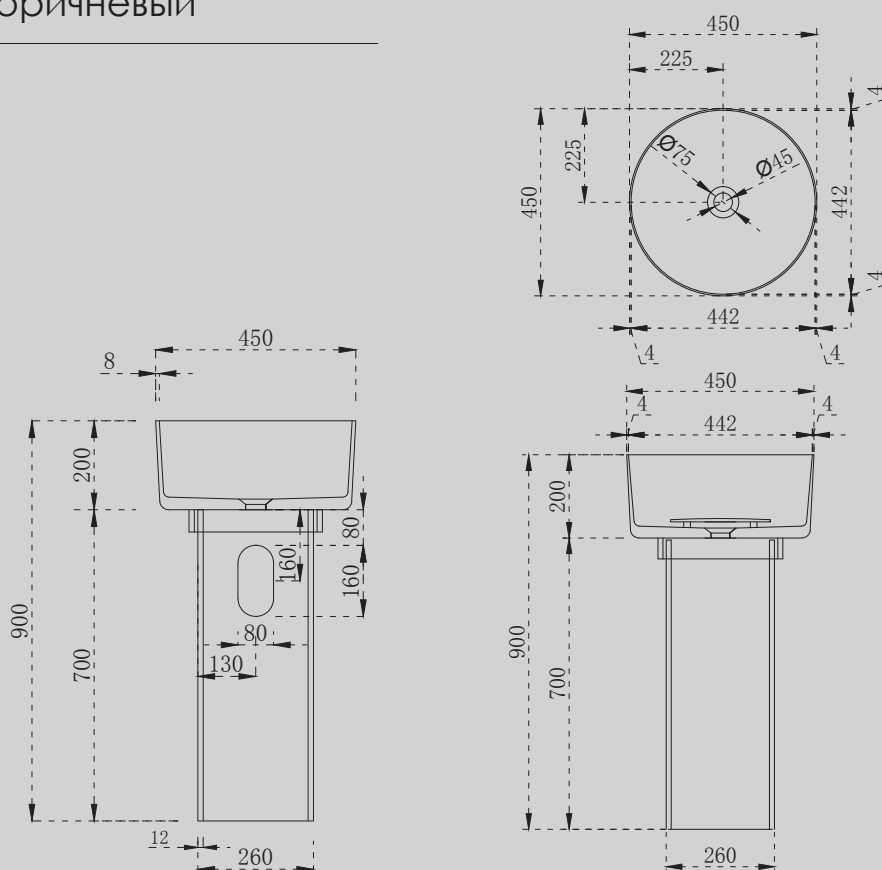

AT2702 Aquamarin(H)/Emerald(H)/ Onyx(H)/Vesuvian(H)/Opal(H)

Бирюзовый/зеленый/черный/
оливковый/коричневый

450x450x900

Комплектация:

– донный клапан
(доп. опция)

Характеристики:

– круглая форма
– напольная

2702Vesuvian-H