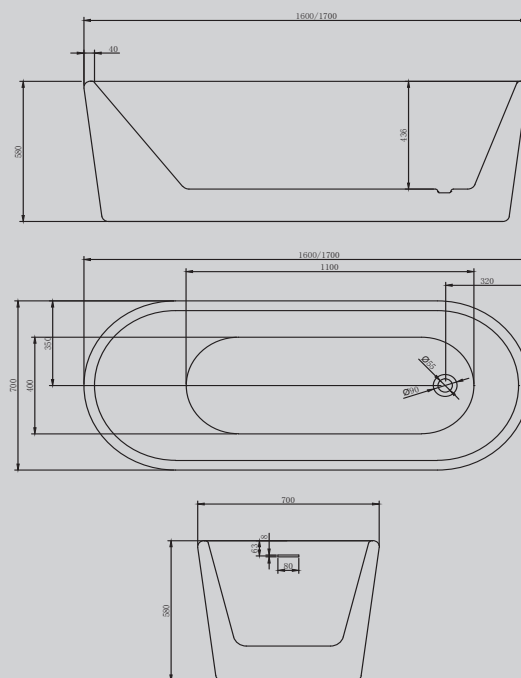

Характеристики:

- овальная форма
- отдельностоящая