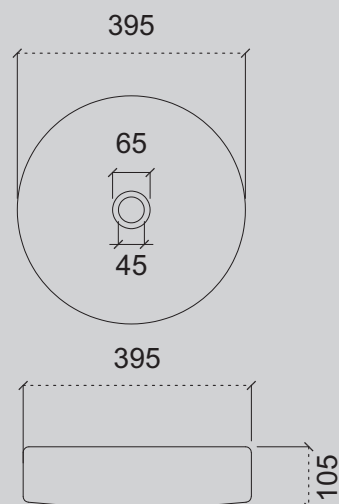

AK2301/В/GG

Прозрачный/черный/золото

395x395x105

Комплектация:
– донный клапан
(доп опция)

Характеристики:
– круглая форма
– накладная
– стекло