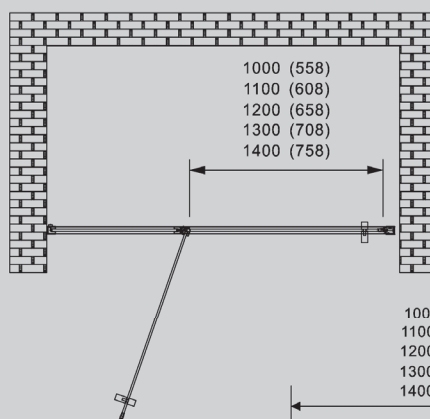

AG04100S/BS/MS   AG04130S
AG04110S/BS/MS   AG04140S
AG04120S/BS/MS

Хром/черный матовый

1000x1950   1300x1950
1100x1950   1400x1950
1200x1950

Характеристики:

- распашная конструкция
- цвет профиля хром/матовый черный
- стекло прозрачное
- цвет профиля хром
- стекло матовое