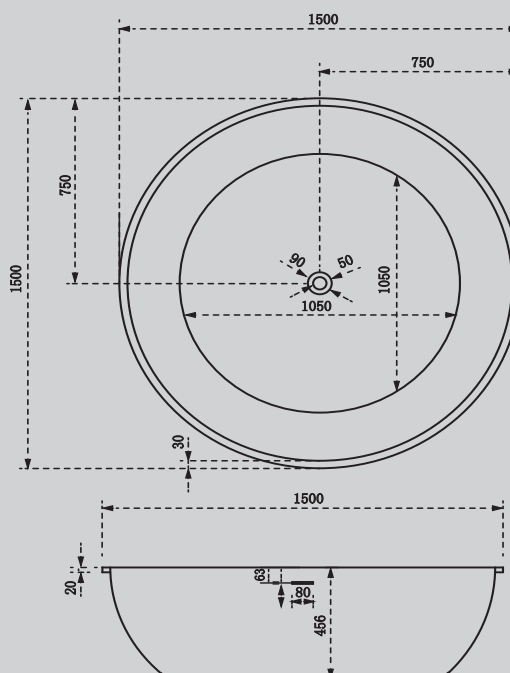

Белый

1500x1500x560

Комплектация:

- слив-перелив
- каркас
- ножки

Характеристики:

- овальная форма
- отдельностоящая

AB9280

Белый