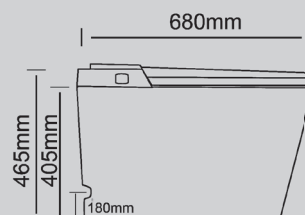

680x410x465

Характеристики:

- приставной унитаз-биде
- режим смыва импульсный
- выпуск горизонтальный
- безободковая система смыва
- антигрязевое покрытие EasyClean
- микролифт
- керамика

AC1119S

Белый

590x370x390