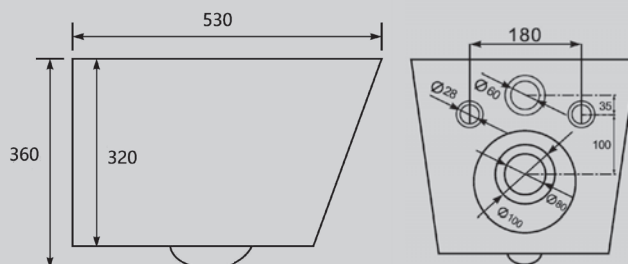

AC1201/T/MB/MG/MW

Белый/черный матовый/
серый матовый/белый матовый

530x355x360

Характеристики:

- подвесной
- режим смыва каскадный/торнадо
- выпуск горизонтальный
- безободковая система смыва
- антигрязевое покрытие EasyClean
- микролифт
- керамика