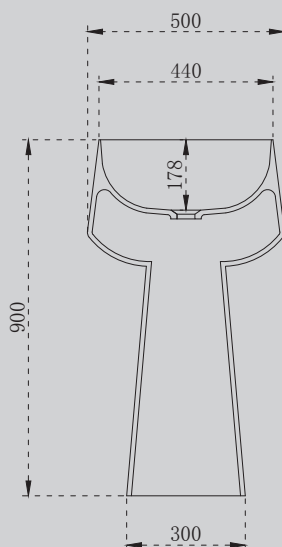

Характеристики:

– круглая форма
– напольная