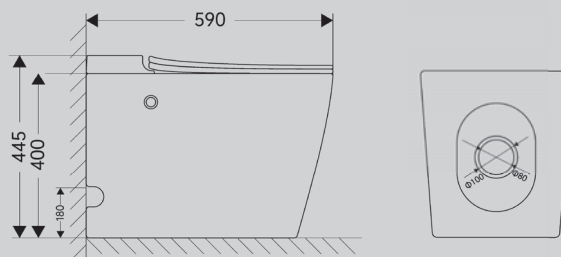

Характеристики:

- приставной
- режим смыва импульсный
- выпуск вертикальный
- безободковая система смыва
- антигрязевое покрытие EasyClean
- микролифт
- керамика

AC1213P

Белый

590x360x445

Характеристики:

- приставной
- режим смыва импульсный
- выпуск горизонтальный
- безободковая система смыва
- антигрязевое покрытие EasyClean
- микролифт
- керамика