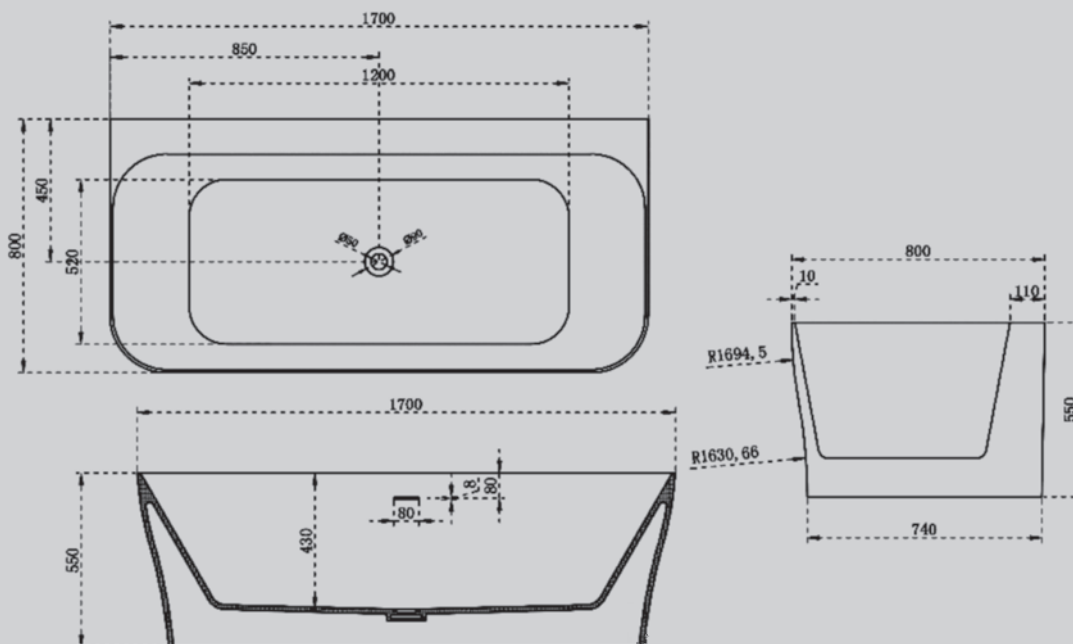

Белый матовый

1700x800x550

Комплектация:

- слив-перелив
- накладка на слив

Характеристики:

- прямоугольная форма
- пристенная

AS9617

Белый матовый