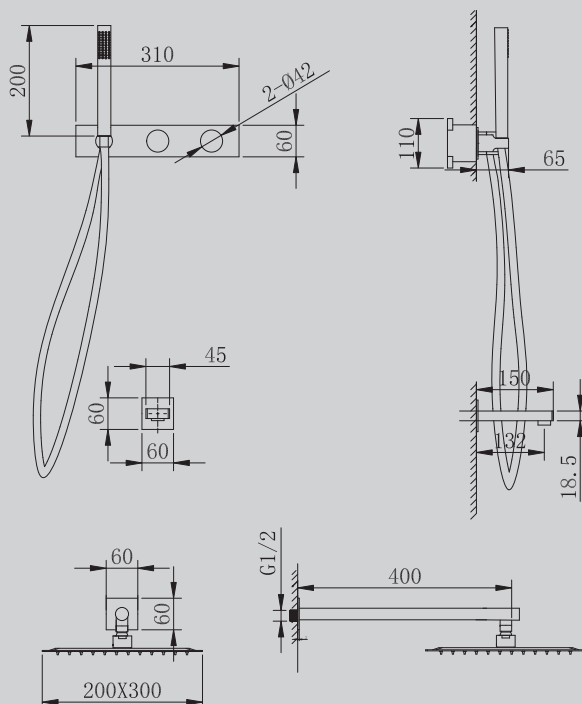

Характеристики:

– душевая система скрытого монтажа с изливом