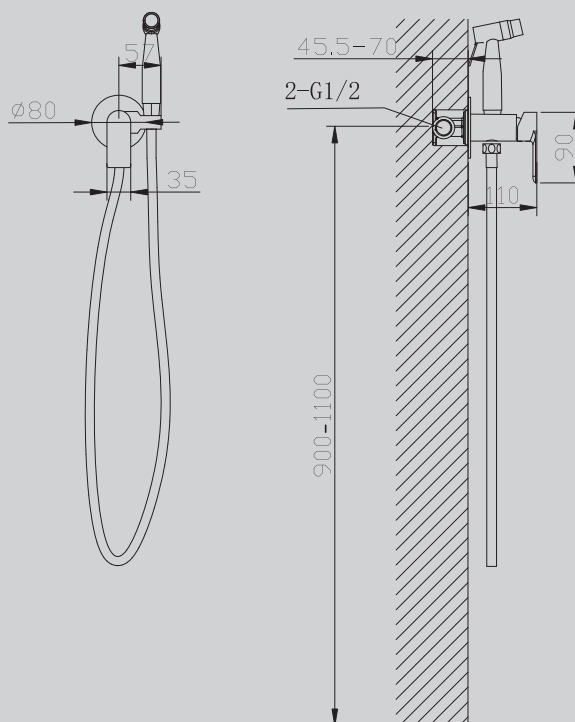

Характеристики:

- с гигиеническим душем
- количество монтажных отверстий – 2