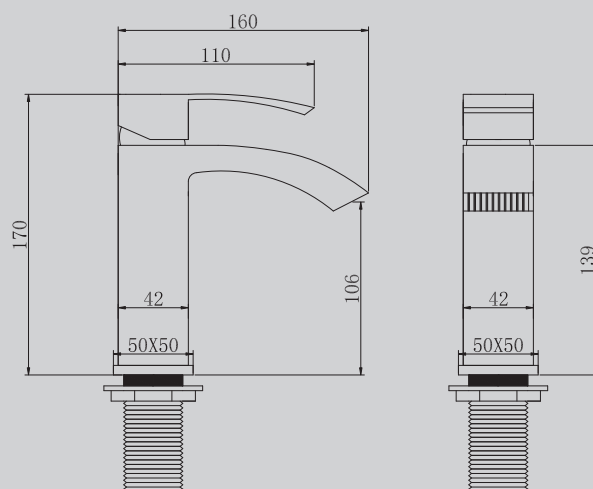

Характеристики:

- для раковины
- количество монтажных отверстий - 1

AF8611/B/NG/G/SP

Хром/черный матовый/никель/
золото матовое/сатин

160x50x302

Характеристики:

- для накладной раковины
- количество монтажных отверстий - 1