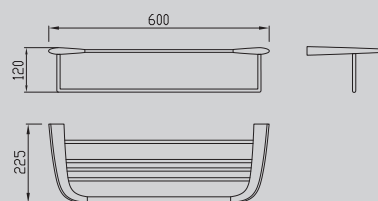

AA1553/B/NG

Хром/черный матовый/
никель

600x120x20

Характеристики:
– Полотенцедержатель

AA1554/B/NG

Хром/черный матовый/
никель

600x225x120

Характеристики:
– Полотенцедержатель