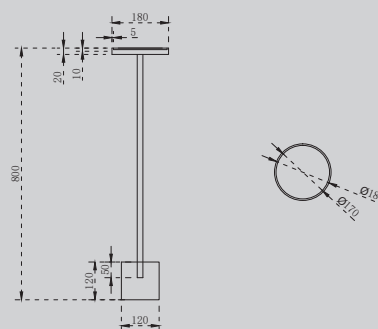

Характеристики:

– Столик для ванной комнаты

AS1635

Белый матовый

300x180x800