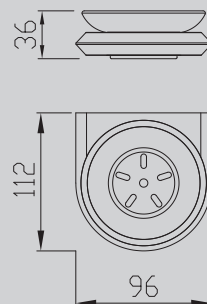

AA1555/B/NG

Хром/черный матовый/
никель

495x125x20

Характеристики:
– Полотенцедержатель

AA1556/B/NG

Хром/черный матовый/
никель

106x93x95

Характеристики:
– Стакан для зубных
щеток