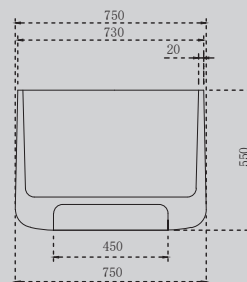

Белый матовый

1700x800x600

Комплектация:

- слив-перелив
- накладка на слив

Характеристики:

- овальная форма
- отдельностоящая

AS9607

Белый матовый

1700x750x550

Комплектация:

- слив-перелив
- накладка на слив

Характеристики:

- овальная форма
- отдельностоящая

AS9608

Белый матовый

1800x1300x550