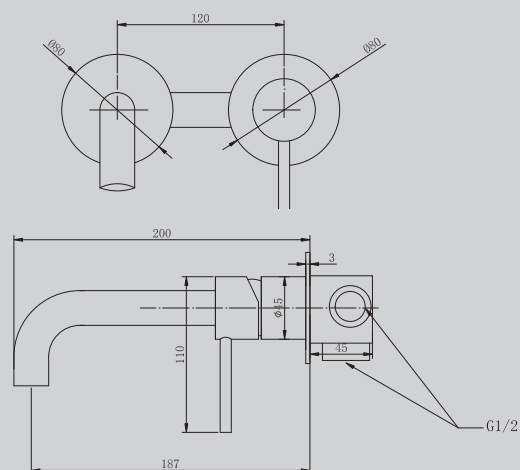

203x50x310

Характеристики:

- для накладной раковины
- количество монтажных отверстий - 1

AF8112/B/RG/NG/G

Хром/черный матовый/
розовое золото/никель/золото

275x265x62

Характеристики:

- для раковины скрытого монтажа
- количество монтажных отверстий - 2