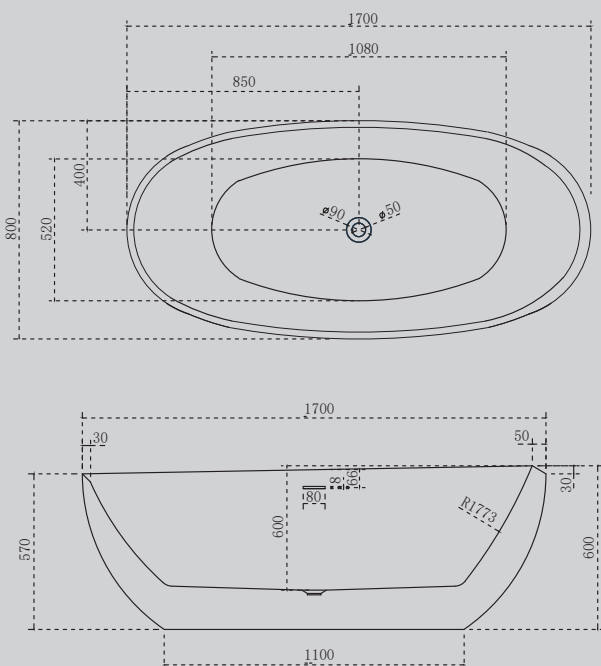

Характеристики:

- овальная форма
- отдельностоящая