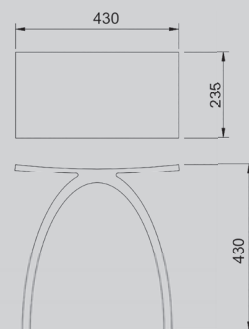

430x235x430

Характеристики:

– Стульчик для ванной

AS1650

Белый матовый

450x42x90

Характеристики:

– Вешалка